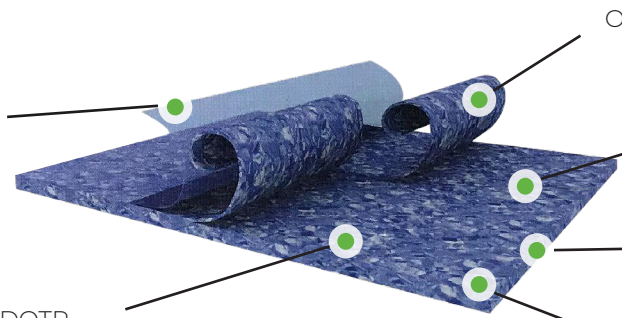

5621 Lava Flow

5611 Stone Powder

5633 Moon Way

5669 Stone Powder

UNIQUE PROTECTION

(Уникальная защита)

Повышенная устойчивость к загрязнениям, пятнам от настойки йода и зеленки. Легкий уход. Изначальная защита покрытия. Не требует дополнительной обработки.

Органические пластификаторы DOTP с исключительными потребительскими характеристиками. Полное отсутствие запахов.

Однородная гомогенная структура на всю толщину покрытия.

Плотная структура. Обеспечит долговременное сопротивление тяжелым точечным нагрузкам.