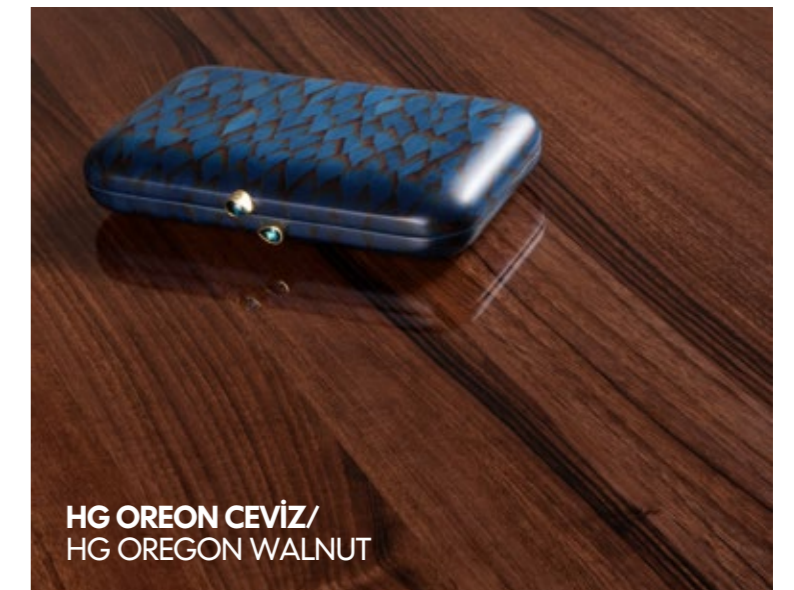

HG OREGON CEVİZ /
HG OREGON WALNUT