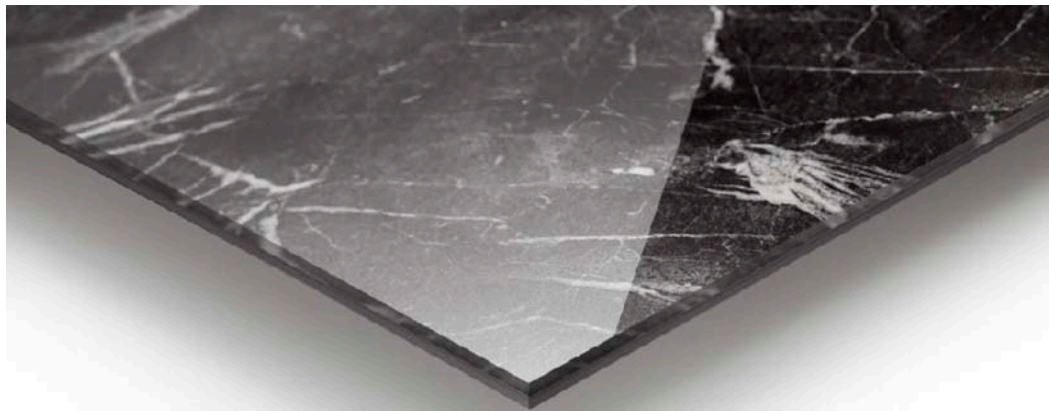

Legno marrone
High-gloss 1973L

Продольное сечение древесных декоров идет по длинной стороне! Раппорт – 1,3 м

3

8

Crystal decor slim (4 мм)

- 1 Conglomerato chiaro
- 2 Conglomerato scuro
- 3 Marmo toscana
- 4 Marmo romano
- 5 Ruggine
- 6 Legno antico
- 7 Marmo bianco
- 8 Marmo nero
- 9 Legno argentato
- 10 Legno bruciato
- 11 Legno sbiancato
- 12 Legno marrone