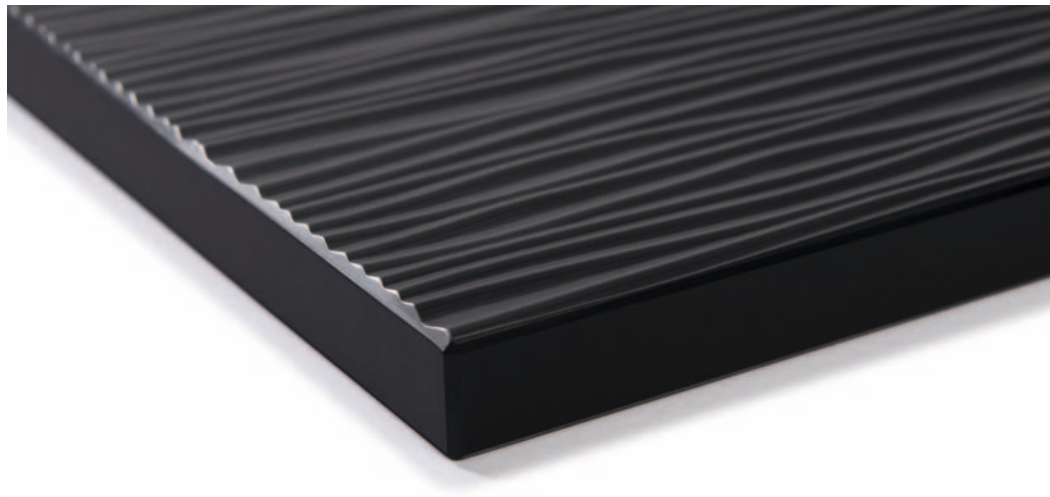

1

2

Актуальные декоры
смотрите на www.REHAU-kitchen.ru

- 1 **Bianco**
- 2 **Moro**
- 3 **Vario (под окраску)**

Velluto

Прикосновение бархата

Практичная
поверхность

Восстанавливающаяся поверхность
Реставрация мелких повреждений путем термической обработки поверхности, изготовленной по нанотехнологии.