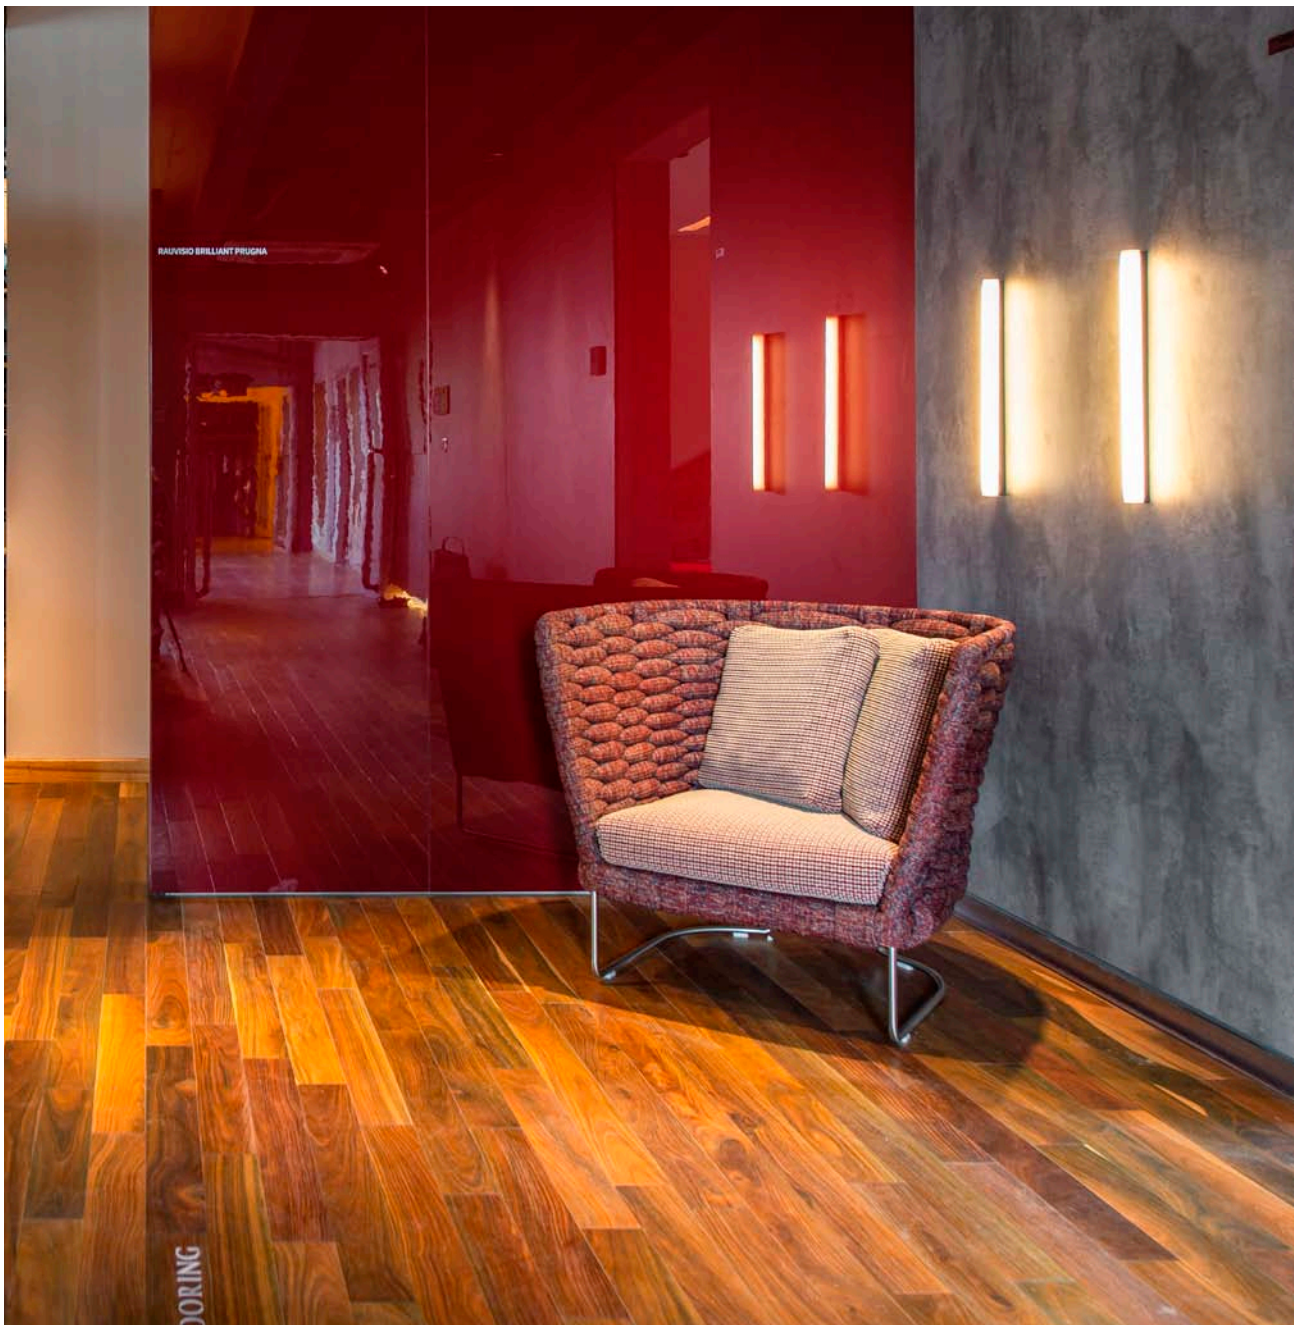

Фасады устойчивы к короблению

Они не прогнутся и не выгнутся, не деформируются со временем благодаря использованию аналогичных материалов одинаковой толщины на лицевой и внутренней сторонах.

Идеальный глянец

Глянцевые мебельные фасады REHAU имеют идеальное, практически зеркальное, отражение со стереоэффектом: с подчеркнутой глубиной декора, благодаря полупрозрачному слою полимера. Отсутствует эффект шагрени.

Монолитность фасадов

Дизайн в мебельной индустрии играет знаковую роль, поэтому мы уделяем особое внимание разработкам декоров. Собственный дизайн-центр и цветовая лаборатория на заводе позволяют добиваться идеального совпадения кромки по декору, текстуре и уровню глянца с плитой. Обратная часть фасада выполнена в том же цвете, что и лицевая.

Устойчивость к ультрафиолету

Благодаря специальному защитному лаку и рецептуре фасады устойчивы к воздействию ультрафиолета и прослужат вам прослужат вам как минимум 20 лет, не меняя свой первоначальный цвет.

Повышенная стойкость к влаге и пару

Благодаря специальной запатентованной технологии бесклеевого кропления, фасады REHAU прослужат вам прослужат вам как минимум 20 лет и не расклеятся.