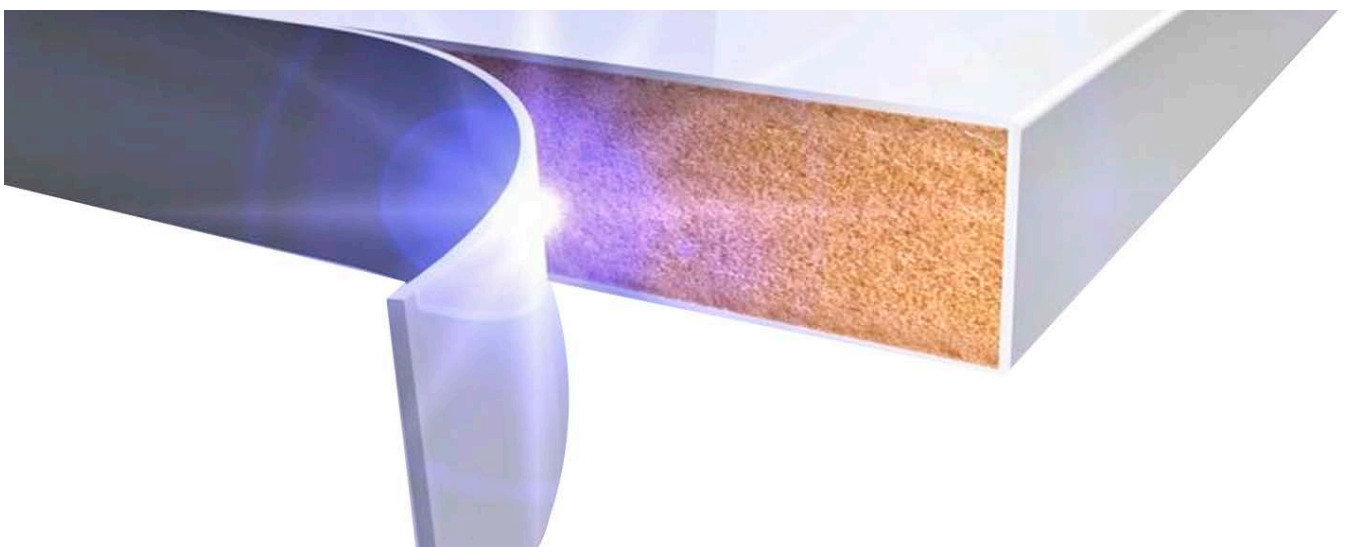

Повышенная стойкость фасадов RENAU к влаге и пару

Мы используем технологию бесклевого кропления. Благодаря этому создается постоянное невидимое и функциональное соединение, которое придает фасаду дополнительную влагостойкость. Помимо практичности данная технология позволяет сделать изделие монолитным, без рамочного эффекта за счет отсутствия клеевого шва по периметру.