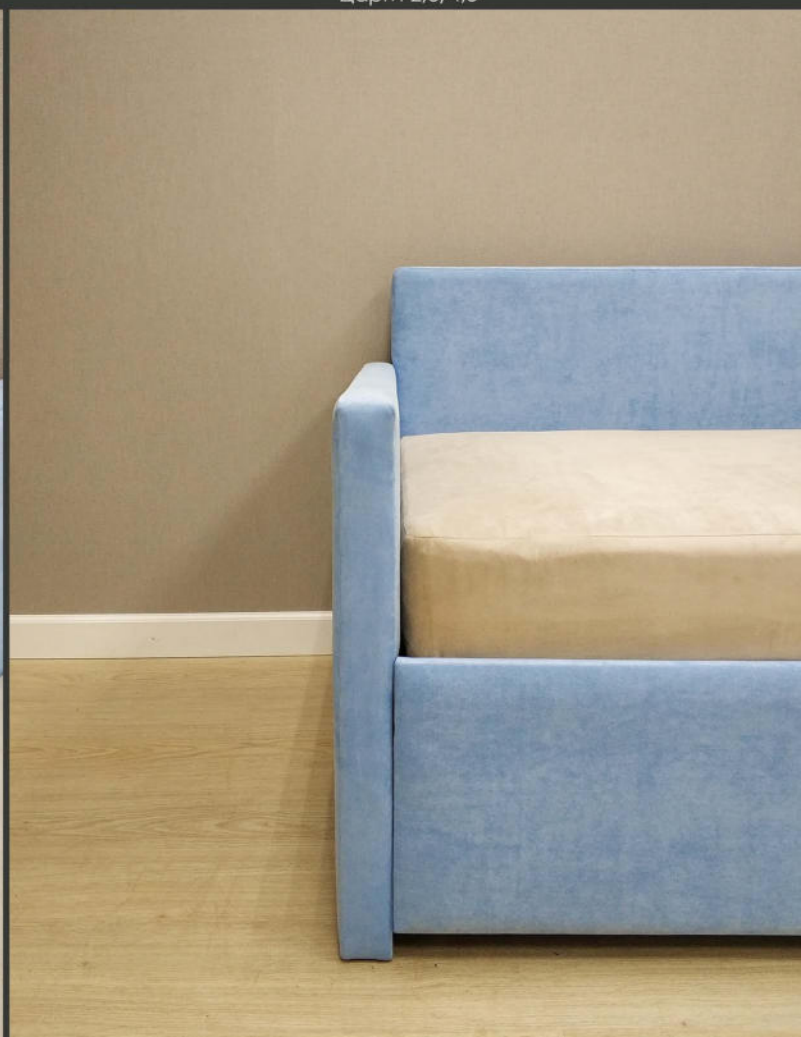

Габариты кровати:
(при спальном месте 90x200 см):
ШхД 110x217
Высота изголовья 110
Толщина изголовья 13
Царги 4,5

ЧЕМПИОН

Обивка: Aquarelle 61
Исполнение: с дельфином

Габариты кровати:
(при спальном месте 90x200 см):
ШхД 100x215
Высота 71/91
Толщина изголовья 7
Толщина боковин 7
Царги 2,5/4,5