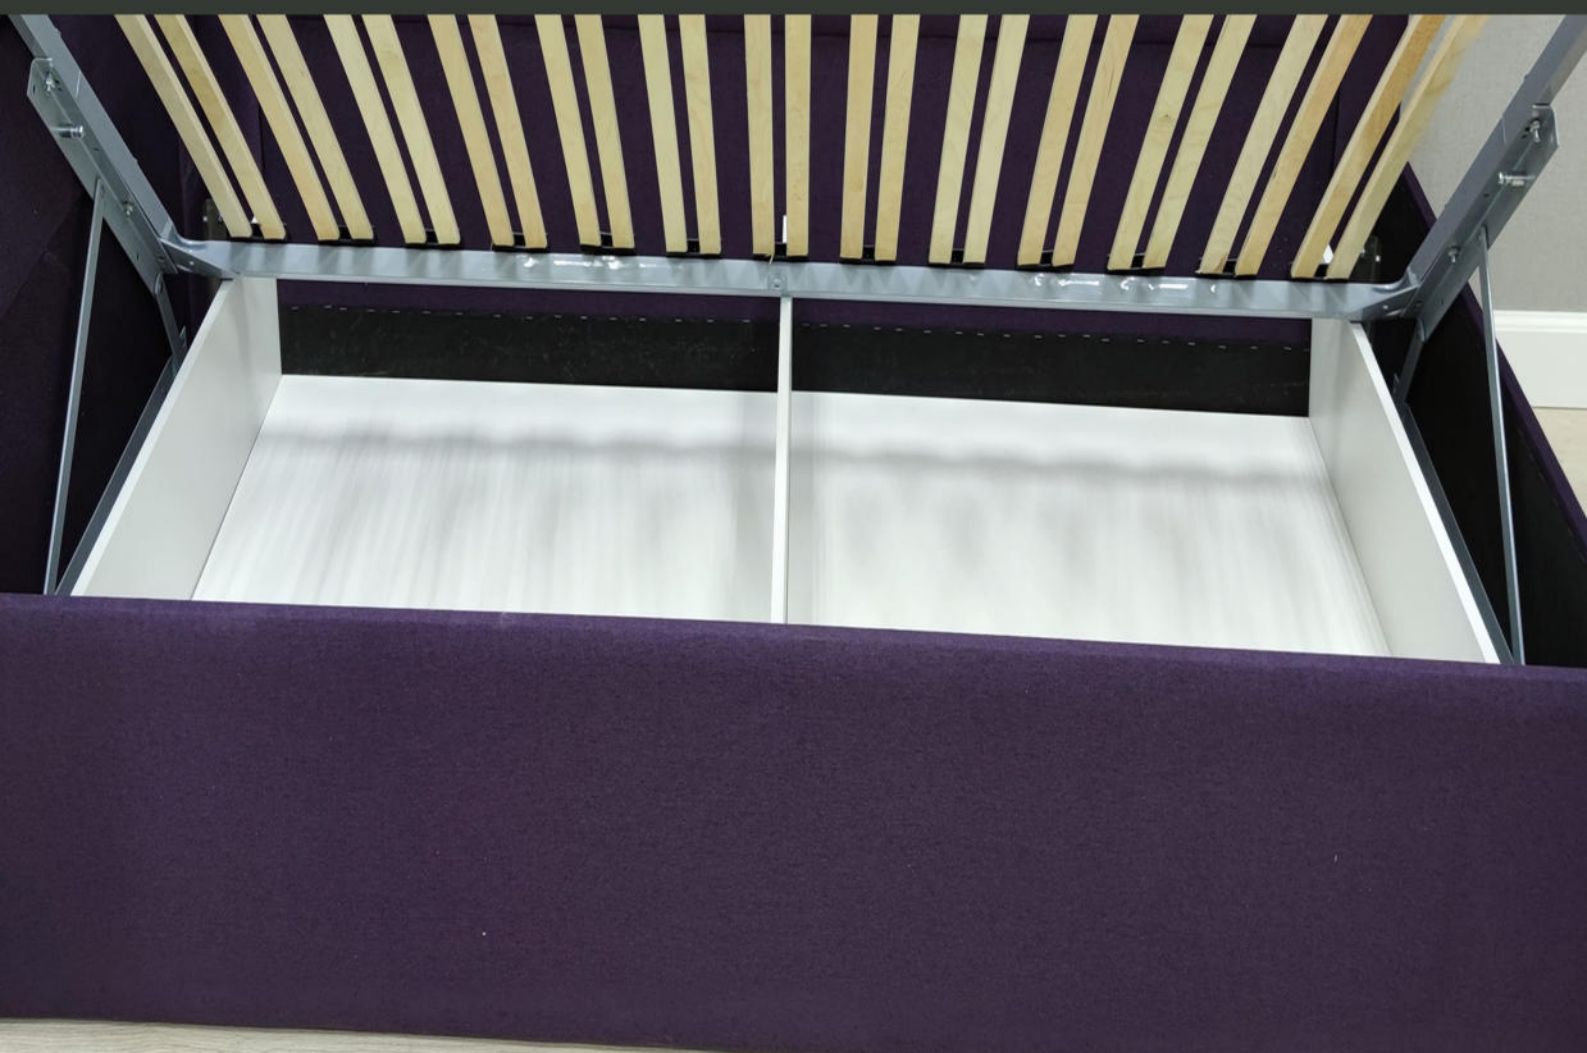

Комплектация «ПМ СТ»

«подъемный механизм боковой+поддоны и перегородка опора по середине). Это, самая распространенная комплектация диван-кровати.