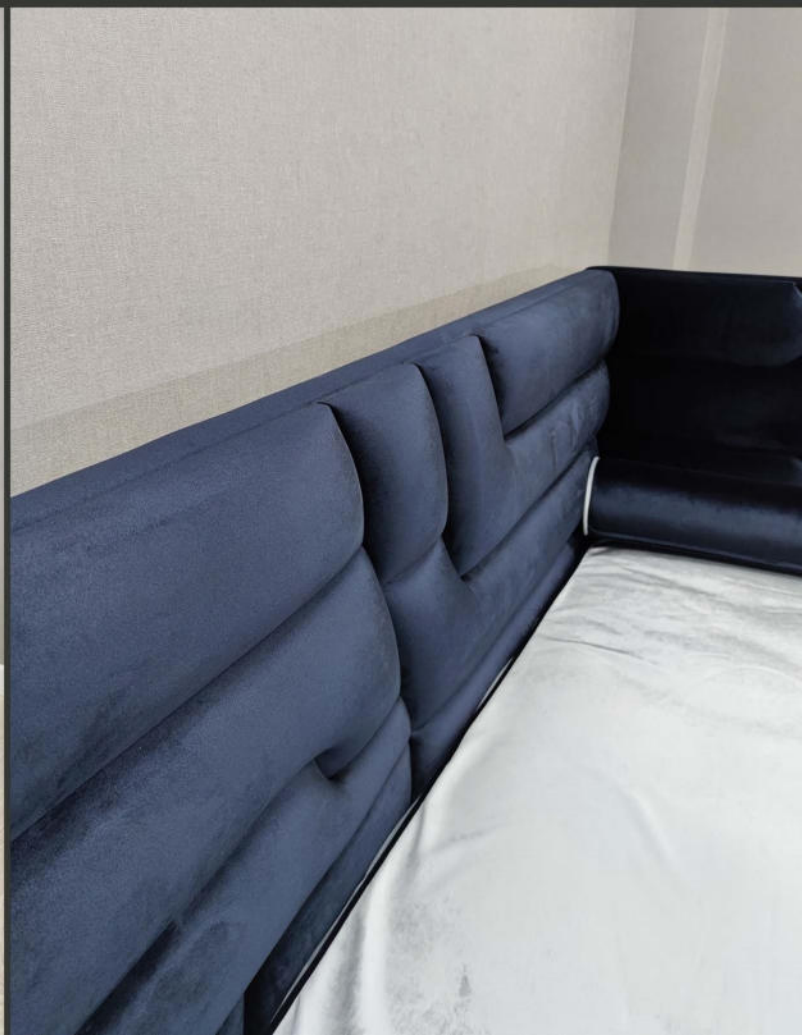

СТРАТОС

Обивка: Mechta 05
Исполнение: съемный чехол на царги / нога угловая хром

Габариты кровати:
(при спальном месте 90x200 см):
ШхД 110x217
Высота изголовья 110
Толщина изголовья 13
Царги 4,5