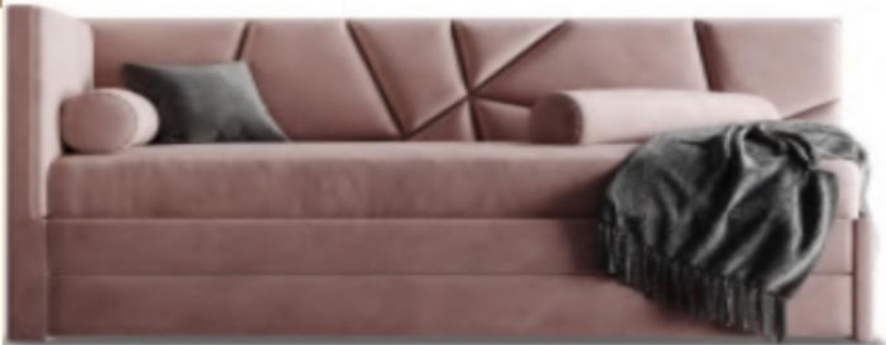

большой выбор для вашей семьи!

Мебельная
фабрика

EcoLife

**PRESENT
DESIGN
ROOM
ДИВАН
КРОВАТИ**

«EcoLife»
Россия, Москва
Кленовское

АТЛАНТА

Обивка: Тедди 833
Исполнение: с выкатными ящиками

Габариты кровати:
(при спальном месте 90x200 см):
ШхД 105x235
Высота 79/82/85/105
Толщина изголовья 7
Толщина боковин 8/16
Царги