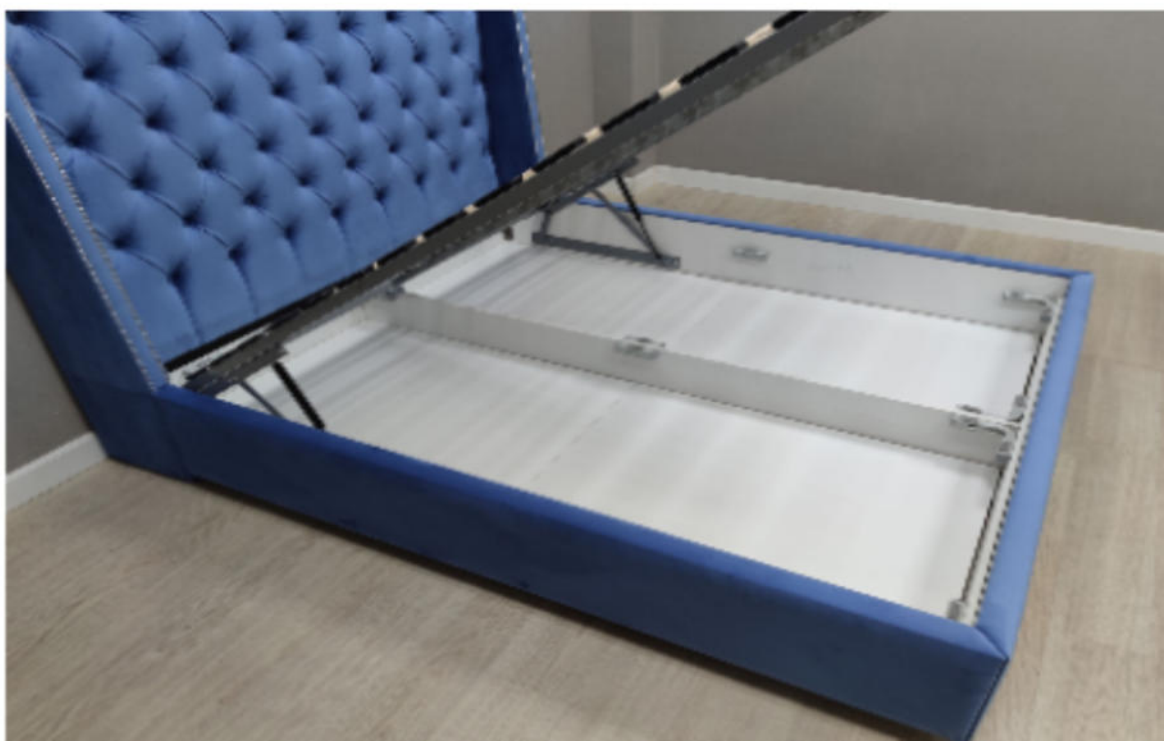

# АФИНА

Обивка: Velvet Lux 53  
Исполнение: пуговицы в изголовье

Габариты кровати:  
(при спальном месте 160x200 см):  
ШхД 172x220  
Высота изголовья 97  
Толщина изголовья 12  
Царги 2,5