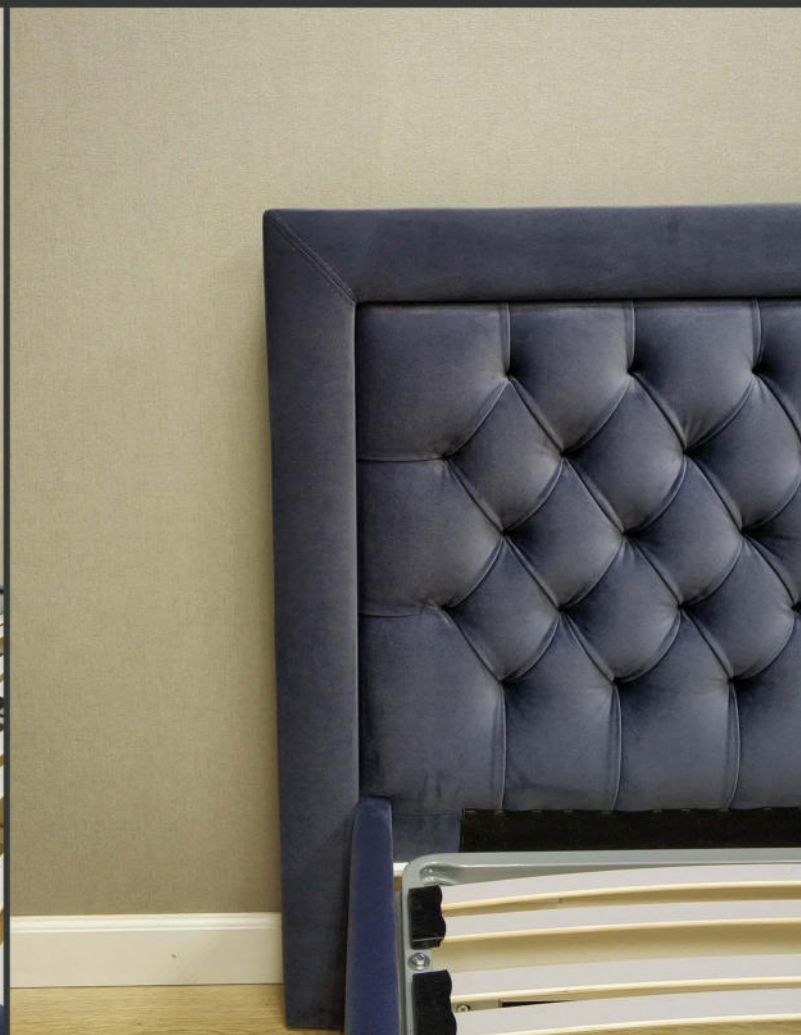

## ИТАЛИЯ-2

Обивка: Generation 12  
Исполнение: стандарт

Габариты кровати:  
(при спальном месте 160x200 см):  
ШхД 190x214  
Высота изголовья 110  
Толщина изголовья 6  
Царги 4,5