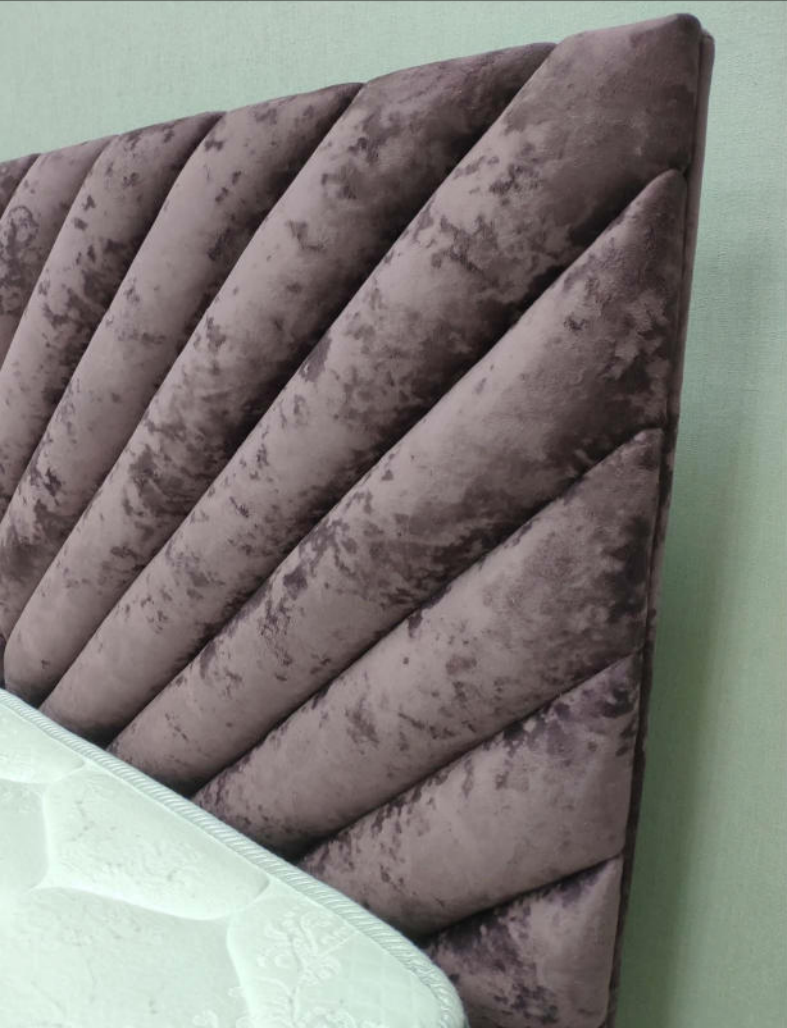

ЭФФИ

Обивка: Crush 16
Исполнение: ноги дерево угловые венге

Габариты кровати:
(при спальном месте 160x200 см):
ШхД 170x215
Высота изголовья 115
Толщина изголовья 9
Царги 4,5