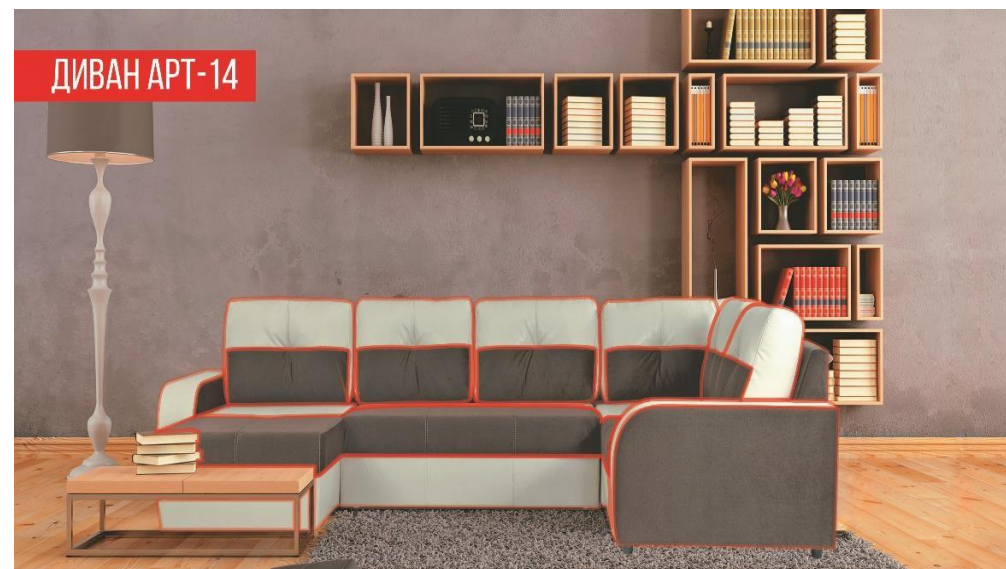

Вариант II

№	Основа	Отделка
1	Передняя часть посадочного места, выкатная, спинки, нижняя часть подушек, внутренние и внешние вставки на подлокотниках	Задняя часть посадочного места, верхняя часть подушек, полоса на подлокотниках, экраны.