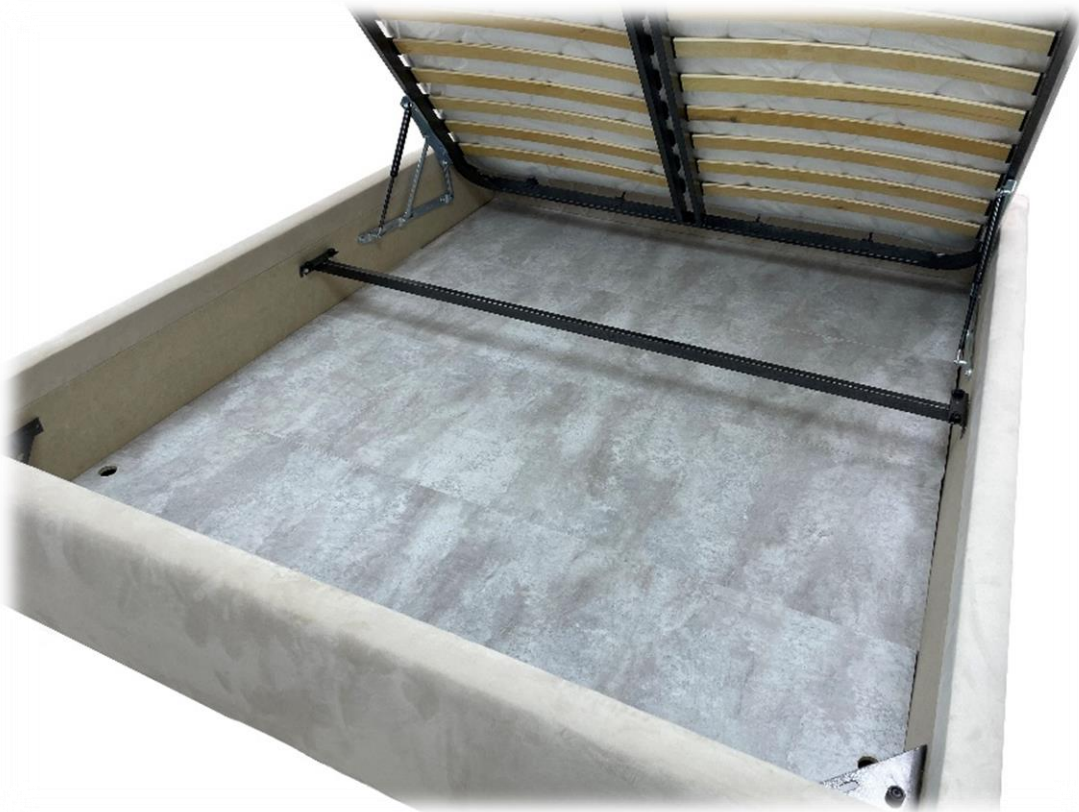

Низ бельевого короба (дно кровати) это 4 одинаковых детали из ЛДСП 10мм.
Одна деталь имеет отверстия для удобства подхвата и сдвигания для уборки помещения