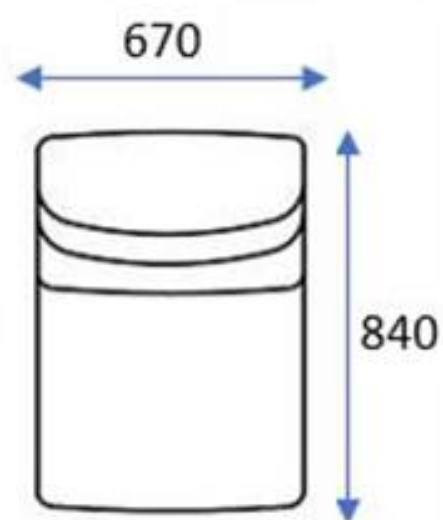

Наполнение: НПБ, высокоэластичный ППУ

**Ширина 2410**

**Глубина 1080**

**Высота 820**

**Спальное место 2010\*1530**

**Наличие короба: есть**

**Модули:**

П - Подлокотник Ш 200, Г 1080, В 640

СКм - Кресло одноместное 670 \* 840 \* 820 (посадочное место 670 \* 1530)

Д2м - Диван двухместный 1340 \* 840 \* 820 (спальное место 1340 \* 1530)

**П****СК м**