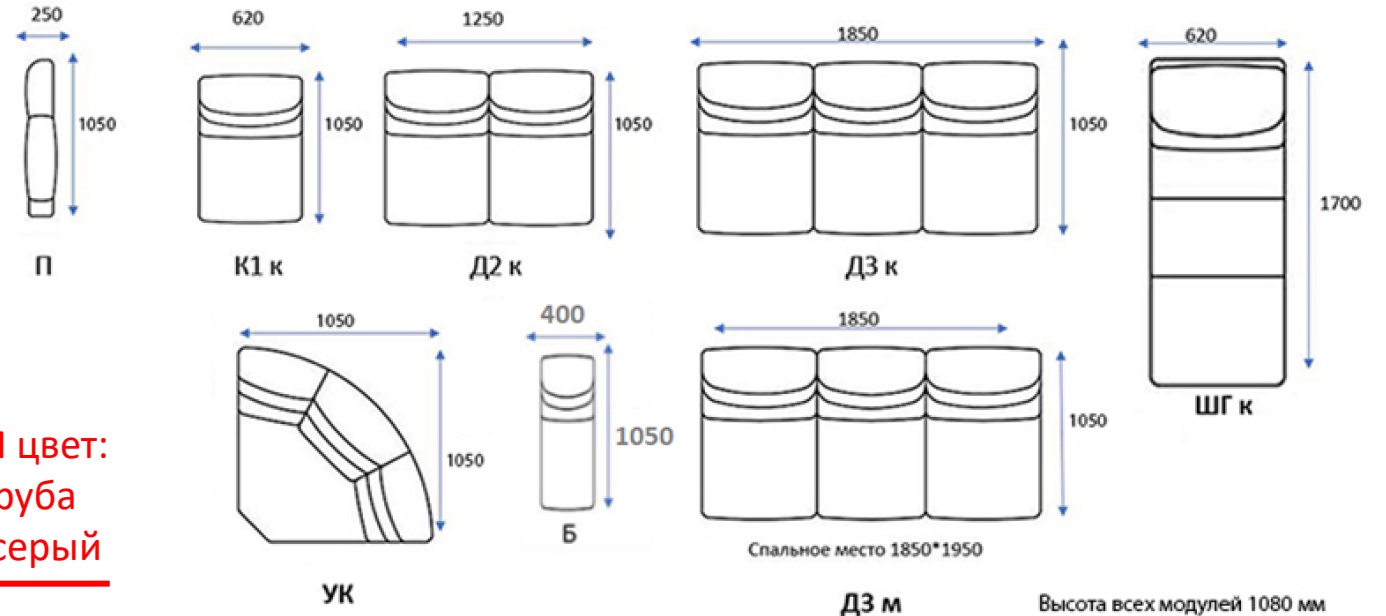

Б - бар 400\*1050\*1080h

ШГк - шезлонг с коробом 620\*1700\*1080h

УК - угловое кресло 1050\*1050\*1080h

**Столешница на бар МДФ:**  
венге (темный) или  
цвет № 3445 (светлый)

**Бар ЛДСП цвет:**  
венге аруба  
или дуб серый