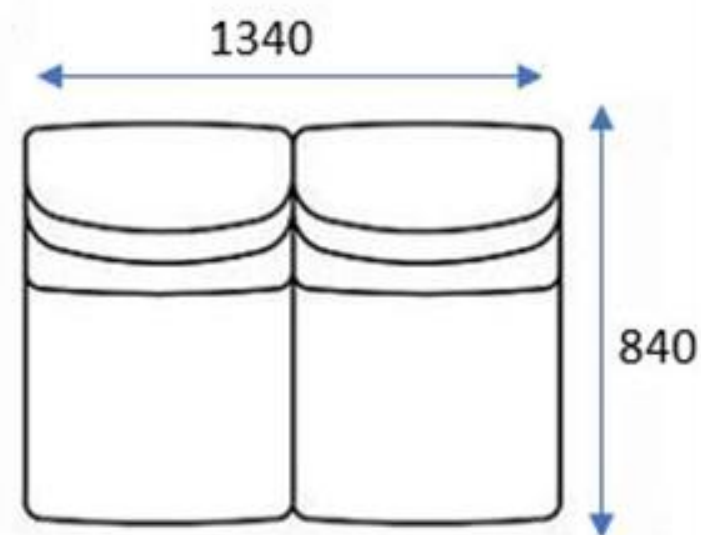

Д2 м

Спальное место
1340*1530