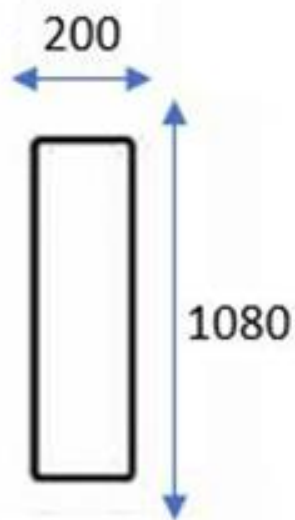

Наполнение: НПБ, высокоэластичный ППУ

**Ширина 2410**

**Глубина 1080**

**Высота 820**

**Спальное место 2010\*1530**

**Наличие короба: есть**

**Модули:**

П - Подлокотник Ш 200, Г 1080, В 640

СКм - Кресло одноместное 670 \* 840 \* 820 (посадочное место 670 \* 1530)

Д2м - Диван двухместный 1340 \* 840 \* 820 (спальное место 1340 \* 1530)

**П****СК м**