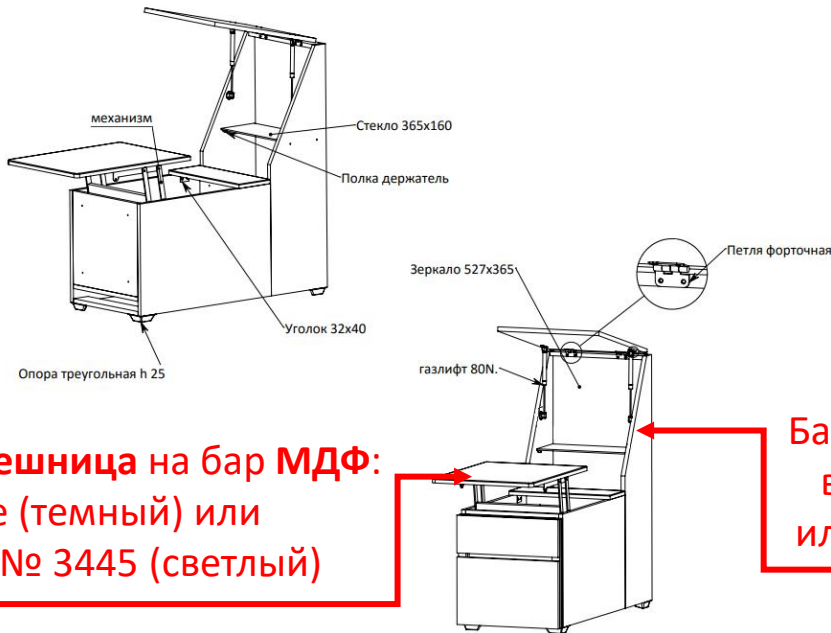

Модули:

П подлокотник 250*1050*1080h

К1к - кресло одноместное с коробом 620*1050*1080h

Д2к - диван 2х местный с коробом 1250*1050*1080h

Д3к - диван 3х местный с коробом 1850*1050*1080h

Д3м - диван 3х местный с механизмом 1850*1050*1080h (сп м 1850*1950)

Б - бар 400*1050*1080h

ШГк - шезлонг с коробом 620*1700*1080h

УК - угловое кресло 1050*1050*1080h

Столешница на бар МДФ:
венге (темный) или
цвет № 3445 (светлый)

Бар ЛДСП цвет:
венге аруба
или дуб серый