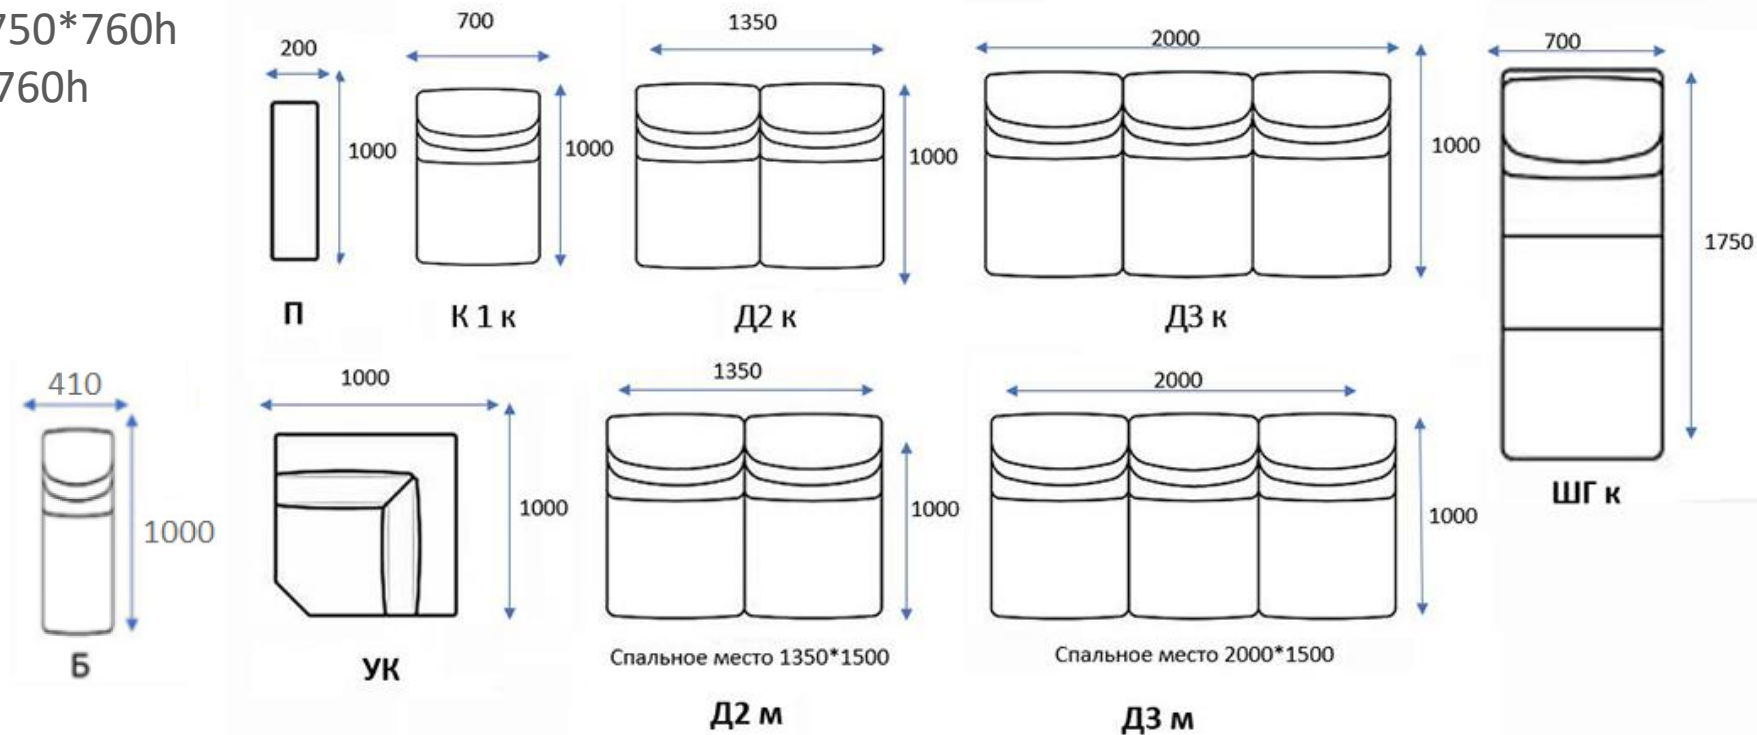

Модули:

П - подлокотник 200*1000*600h

К1к - кресло одноместное с коробом 700*1000*760h

Д2к - диван 2х местный с коробом 1350*1000*760h

Д2м - диван 2х местный с механизмом 1350*1000*760h (сп.м. 1350*1500)

Д3к - диван 3х местный с коробом 2000*1000*760h

Д3м - диван 3х местный с механизмом 2000*1000*760h (сп.м. 2000*1500)

ШГк - шезлонг с коробом 700*1750*760h

УК - угловое кресло 1000*1000*760h

Б - бар 410*1000*760