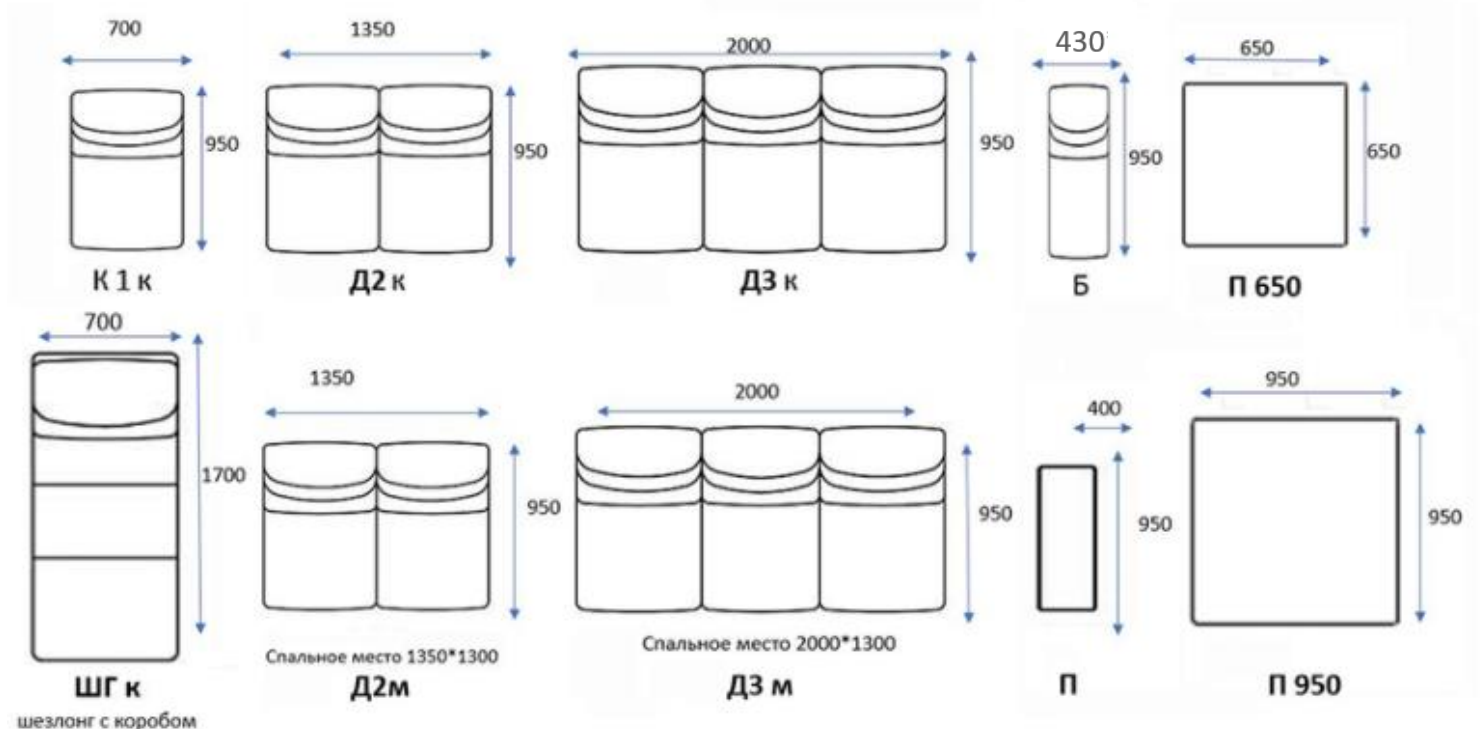

Бар ЛДСП цвет: венге аруба или дуб серый