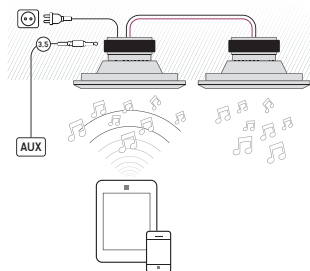

FL101BT

Этот комплект динамиков наполнит каждую комнату неповторимой музыкой. Комплект динамиков FL101BT имеет встроенный усилитель, к которому через разъем AUX можно подключить любой внешний источник звука. Или, может быть, вы предпочитаете беспроводную передачу? Воспользуйтесь мгновенным подключением по Bluetooth. Благодаря плоской решетке с обрамлением шириной всего в 1 мм, комплект динамиков FL101BT представляет собой ультрамодное решение с передовым дизайном.

черная решетка (опция)

ТЕХНИЧЕСКИЕ ХАРАКТЕРИСТИКИ

Площадь	< 50 м ²
Система	Двухполосная коаксиальная
Вуфер	5,25" полипропилен и карбон
Твитер	0,5" поликарбонат
Мощность усилителя	2 x 45 Вт, класс D
Чувствительность	88 дБ
Сопротивление	8 Ω
Частотный диапазон	65 Гц – 20 кГц
Источники	Bluetooth / AUX разъем
Размер монтажного отверстия	148x148 мм
Размеры (Ø x d)	170 x 170 x 70 мм
Вес/шт.	0,95 кг
Корпус	ABS пластик/металлическая решетка
Цвет	Белый
Доп. возможности	Можно окрашивать в другой цвет
Опции	KITSQ1 Черная решетка (SQ525 B)