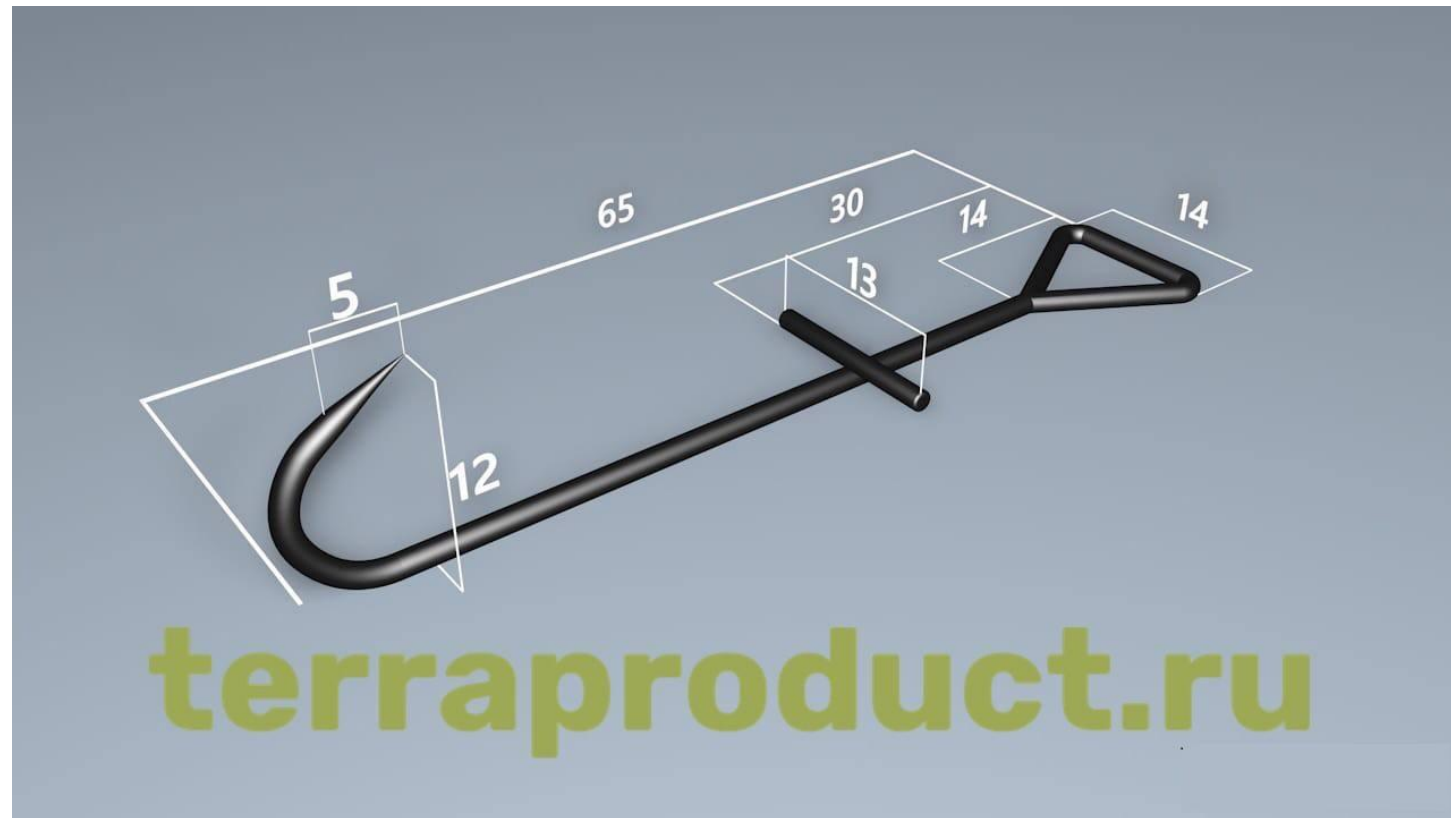

Крепкие, как Ваши нервы !