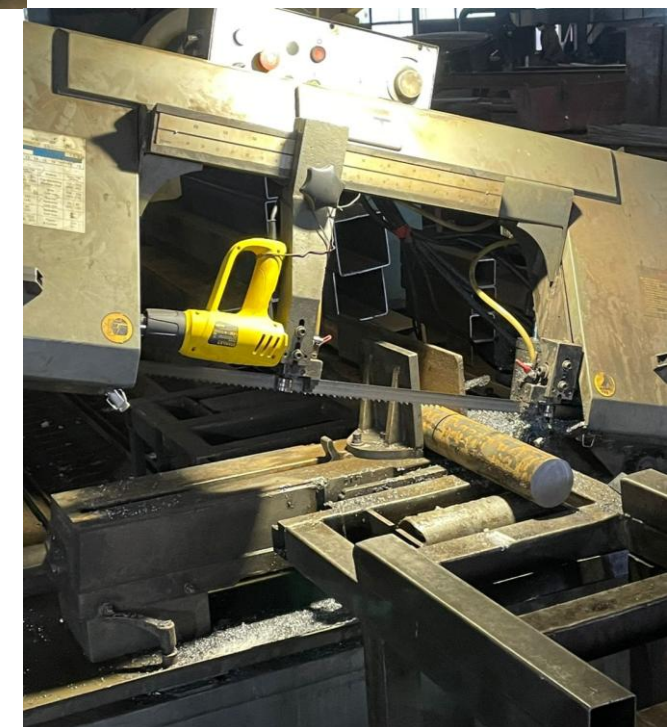

- Точная настройка процессов: Высокоточное оборудование позволяет максимально точно контролировать параметры производства, что гарантирует стабильное качество продукции.
- Энергоэффективность: Современные машины разработаны с учетом лучших практик в области энергосбережения, что снижает затраты на производство.
- Автоматизация: Автоматизированные линии обеспечивают высокую производительность и минимизируют человеческий фактор, что снижает риск ошибок.
- Гибкость производства: Импортное оборудование позволяет легко адаптировать производственные процессы под различные виды агроткани, что делает нас гибкими в выполнении заказов.

Сборочный цех

Площадь 1000+ м2

Автоматизирован
подъемным оборудованием

Лазерное оборудование

Площадь 500+ м2

ВСЕ оборудование с ЧПУ

Сварочный цех

Площадь 1000+ м2

Производство крупно габоритных
металлоизделий на заказ любой
сложности

Режущее оборудование

Высокоточное импортное
оборудование

Стационарные камеры для рассады и прививок

Данные стеллажи со светодиодными лампами обеспечивают оптимальные условия для прорастания растений в закрытых помещениях, где каждый элемент играет важную роль в достижении идеального результата.