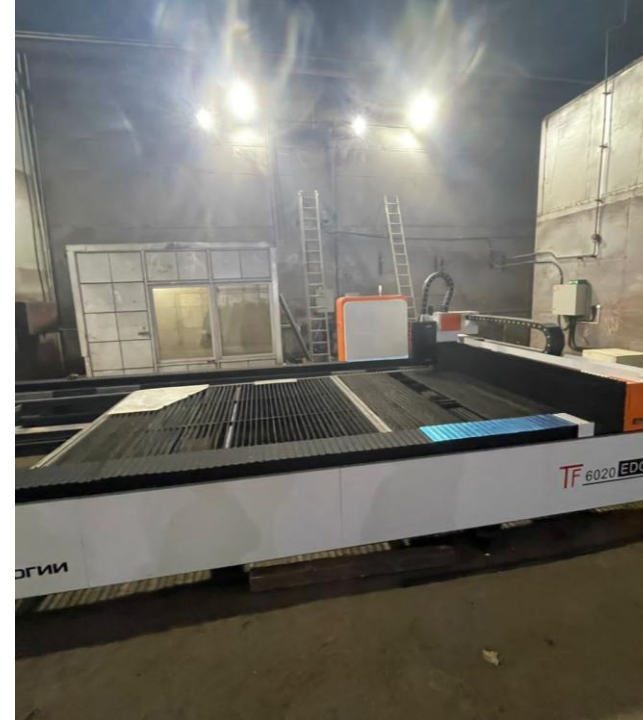

Производственные мощности нашего завода по производству агроткани: 4000+ м²

Инвестируя в высокоточное импортное оборудование, компания «Террапродукт» гарантирует своим клиентам продукцию наивысшего качества, которая отвечает всем современным требованиям.

Современные технологии и автоматизированные линии способствуют не только улучшению характеристик агроткани, но и эффективному управлению производственными процессами.

Преимущества импортного оборудования

Сборочный цех

Площадь 1000+ м2

Автоматизирован
подъемным оборудованием

Лазерное оборудование

Площадь 500+ м2

ВСЕ оборудование с ЧПУ

Сварочный цех

Площадь 1000+ м2

Производство крупно габоритных
металлоизделий на заказ любой
сложности

Режущее оборудование

Высокоточное импортное
оборудование

Стационарные камеры для рассады и прививок

Данные стеллажи со светодиодными лампами обеспечивают оптимальные условия для прорастания растений в закрытых помещениях, где каждый элемент играет важную роль в достижении идеального результата.