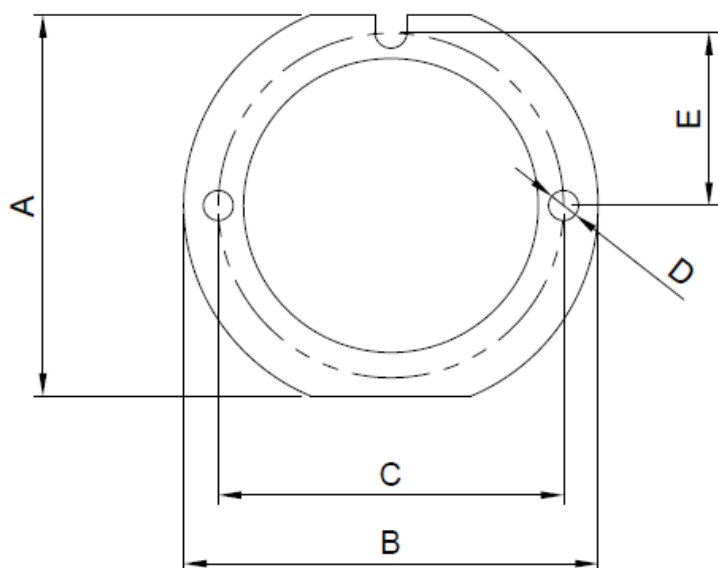

## Таблица соответствия размеров прокладок для моделей котлов KSO 50-70R

Размер (мм)	Модель	
	Turbo-50	Turbo-70
A	166	166
B	180	180
C	150	150
D	∅ 13	∅ 13
E	75.5	75.5