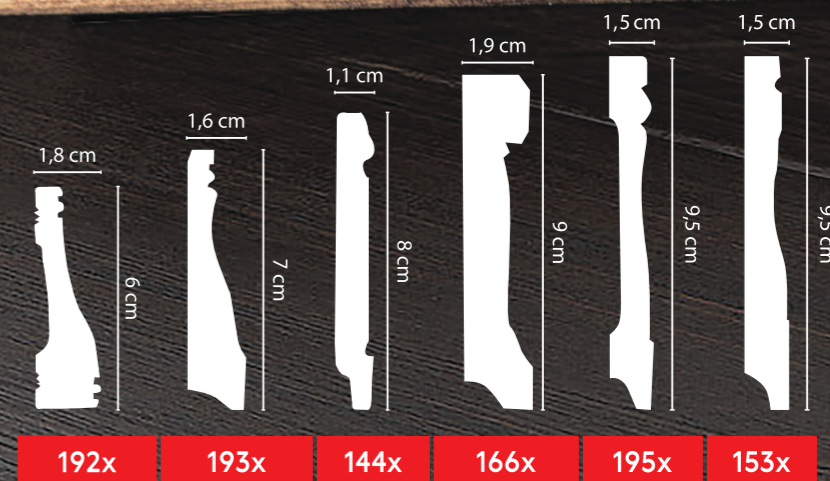

# Floor Line

Design by Italy

Уникальные, революционные  
цветовые решения.

Изысканность форм и линий.

153

144

Размер (мм):  
95x15x2400

Размер (мм):  
80x11x2400