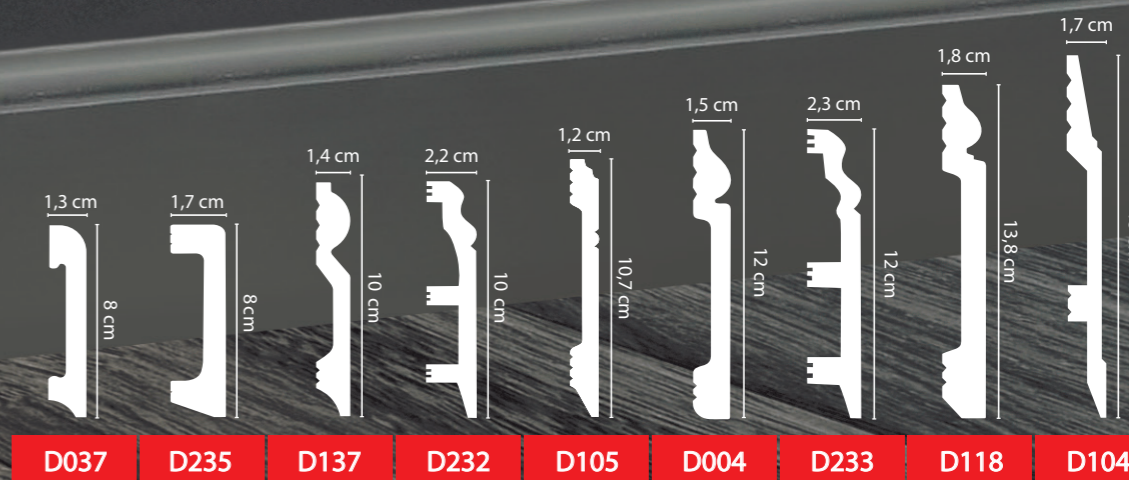

ДЮРОПРОФИЛЬ