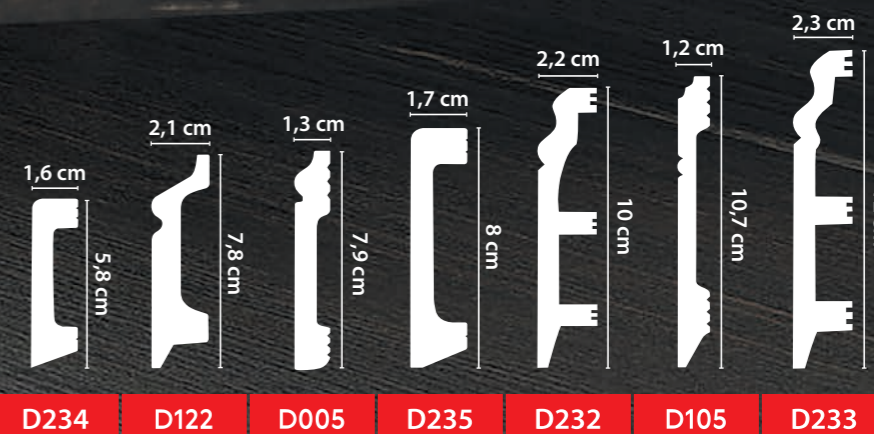

ЦВЕТНЫЕ НАПОЛЬНЫЕ ПЛИНТУСЫ

Четкая фактура, стабильный цвет и геометрия.
Дизайнерские текстуры и модные оттенки.
Экологичность и безопасность.
Ударопрочность и влагостойкость.