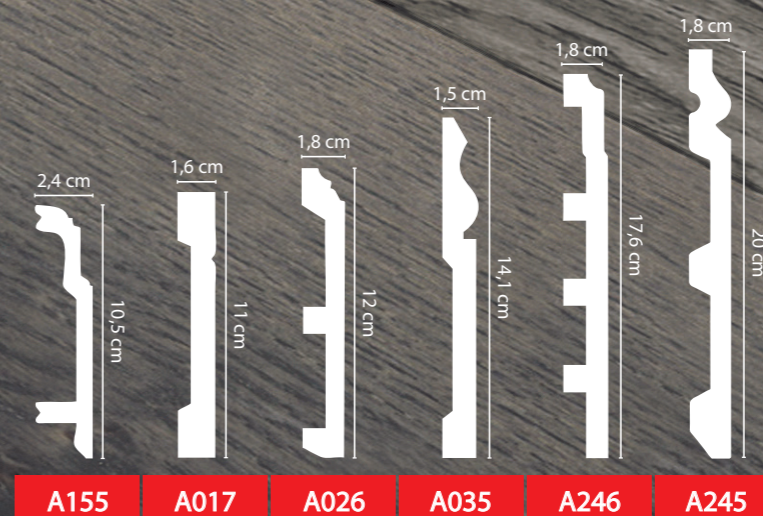

АРТПРОФИЛЬ

ПЛИНТУСЫ ПОД ПОКРАСКУ

Современная, стильная и многофункциональная коллекция для любых интерьеров