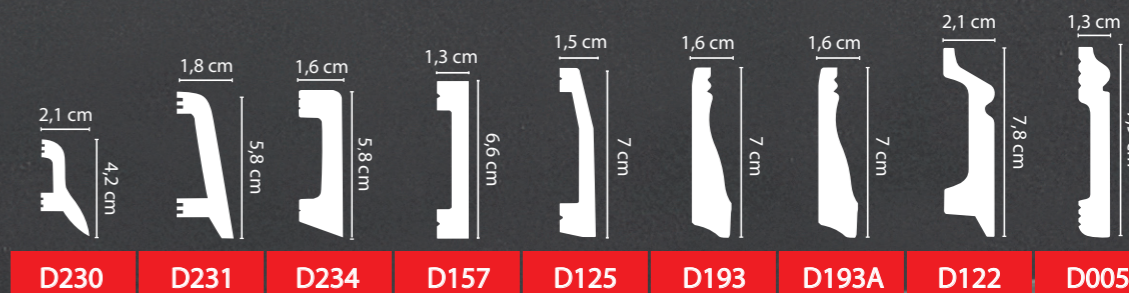

ДЮРОПРОФИЛЬ