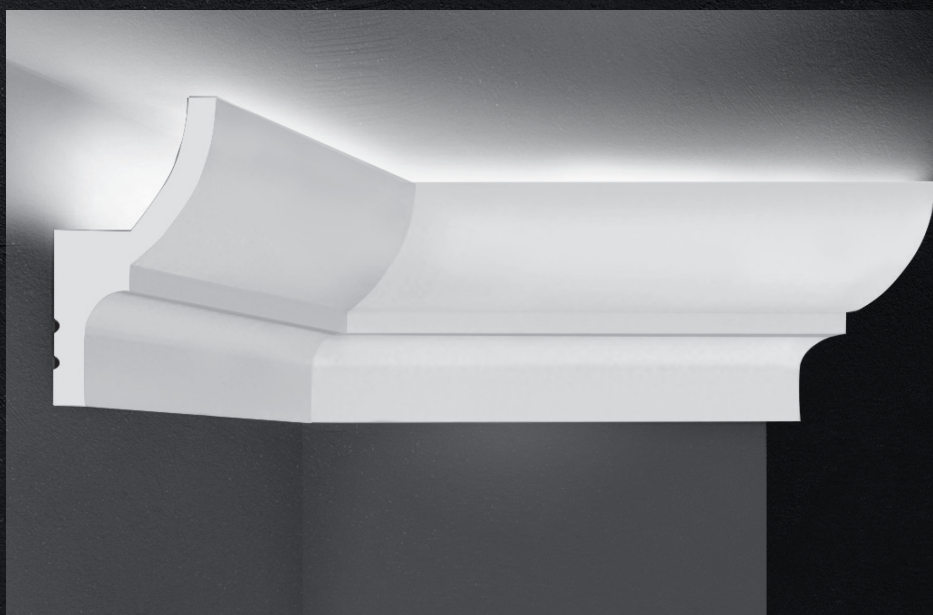

НОВИНКИ

ДЮРОПРОФИЛЬ

Современные европейские формы

Экологичность и безопасность

Широко-функциональные решения

Легкий монтаж

Отсутствие деформации

Влагостойкость

Антивандальная ударопрочность

Все новинки потолочных плинтусов Decomaster имеют современный дизайн и предназначены для организации LED-подсветки. Крепление только к стене. Внутренняя поверхность D501, D502, D506 с металлизированным покрытием, которое предохраняет плинтус от просвечивания светодиодной ленты при правильном монтаже. Такими плинтусами можно декорировать не только потолки, но и стены, пол.

Плинтус потолочный D501

Размер [мм]: 73x40x2000

Пример использования как напольного плинтуса с подсветкой.

Пример металлизированного покрытия

Монтаж LED-ленты

Плинтус потолочный D502

Размер [мм]: 75x31x2000

Плинтус напольный D171

Размер (мм): 100x22x2000

Позволяет закрыть
старый плинтус.