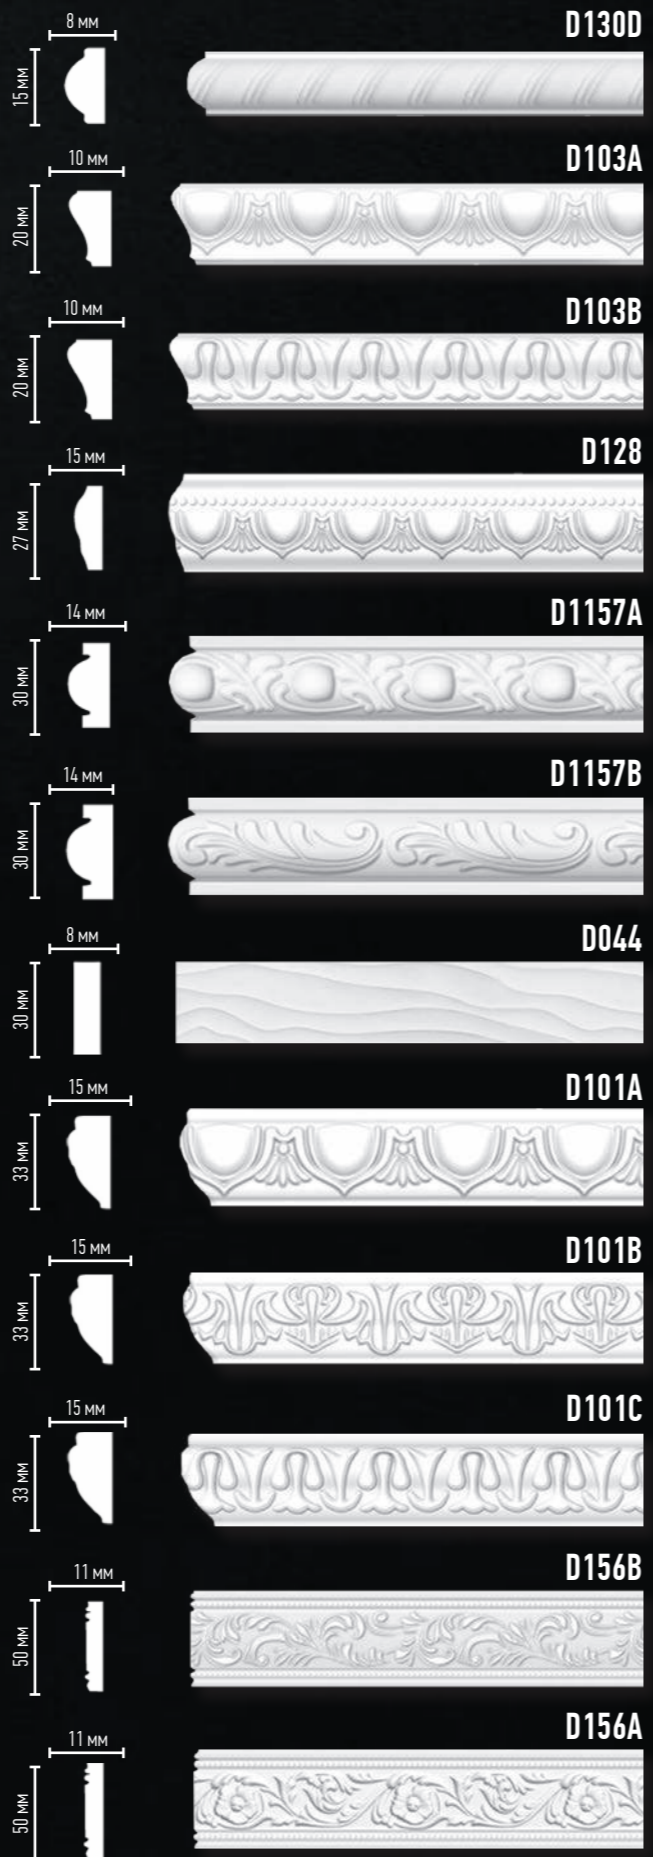

68062-54 (155x115x15 мм)

ОРНАМЕНТЫ

66010-54 (45x75x10 мм)

66032-54 (86x105x12 мм)

66046-54 (65x140x17 мм)

71010-54 (100x100 мм)

DA 734L-54 (80x30x10 мм)

DA 734R-54 (80x30x10 мм)

Современные европейские формы

Ударопрочность

Экологичность и безопасность

Легкий монтаж

Отсутствие деформации

Влагостойкость
100%

Широко функциональные решения

Длина 2000 мм

ПЛИНТУСЫ ПОТОЛОЧНЫЕ ГЛАДКИЕ

ДЮРОПРОФИЛЬ DECOMASTER

МОЛДИНГИ ГЛАДКИЕ

Длина 2000 мм

НАПОЛЬНЫЕ ПЛИНТУСЫ

ПЛИНТУСЫ ПОТОЛОЧНЫЕ С РИСУНКОМ

МОЛДИНГИ С РИСУНКОМ

Длина 2000 мм

Длина 2000 мм

ПЛИНТУСЫ ПОТОЛОЧНЫЕ

МОЛДИНГИ

НАПОЛЬНЫЕ ПЛИНТУСЫ

АРТПРОФИЛЬ DECOMASTER

Длина 2000 мм

A036

A035