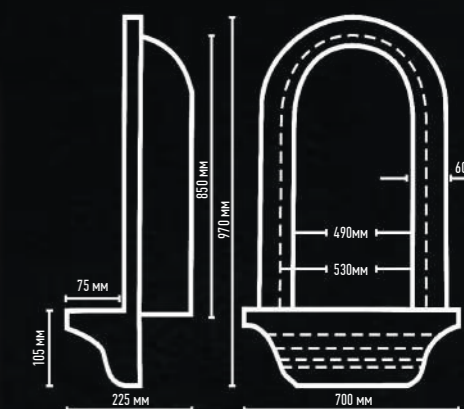

Высота x Ширина x Глубина (посадочные размеры)

НИШИ

Отсканируйте QR код
и ознакомьтесь
с коллекцией ниш
на сайте

Высота x Ширина x Глубина

91360-1 (762x390x112 мм)

91360-2 (700x390x100 мм)

91360 (внутр. 560x285x85 мм)
(внешн. 600x315x100 мм)

91361 (1111x600x210 мм)

91361 (1111x600x210 мм)

91361 (1111x600x210 мм)

91363 (135x700x95 мм)

91362 (230x670x195 мм)

91367 (245x700x80 мм)

арт. 96360-1

Высота x Ширина x Глубина

91360-1 + 91360

91360-2 + 91360

91360-2 (600x315x100 мм)

91361 (1111x600x210 мм)

DNH 02 (970x700x225 мм)

ЦВЕТНЫЕ ИНТЕРЬЕРНЫЕ МОЛДИНГИ

Высота x Ширина x Глубина

КУПОЛ