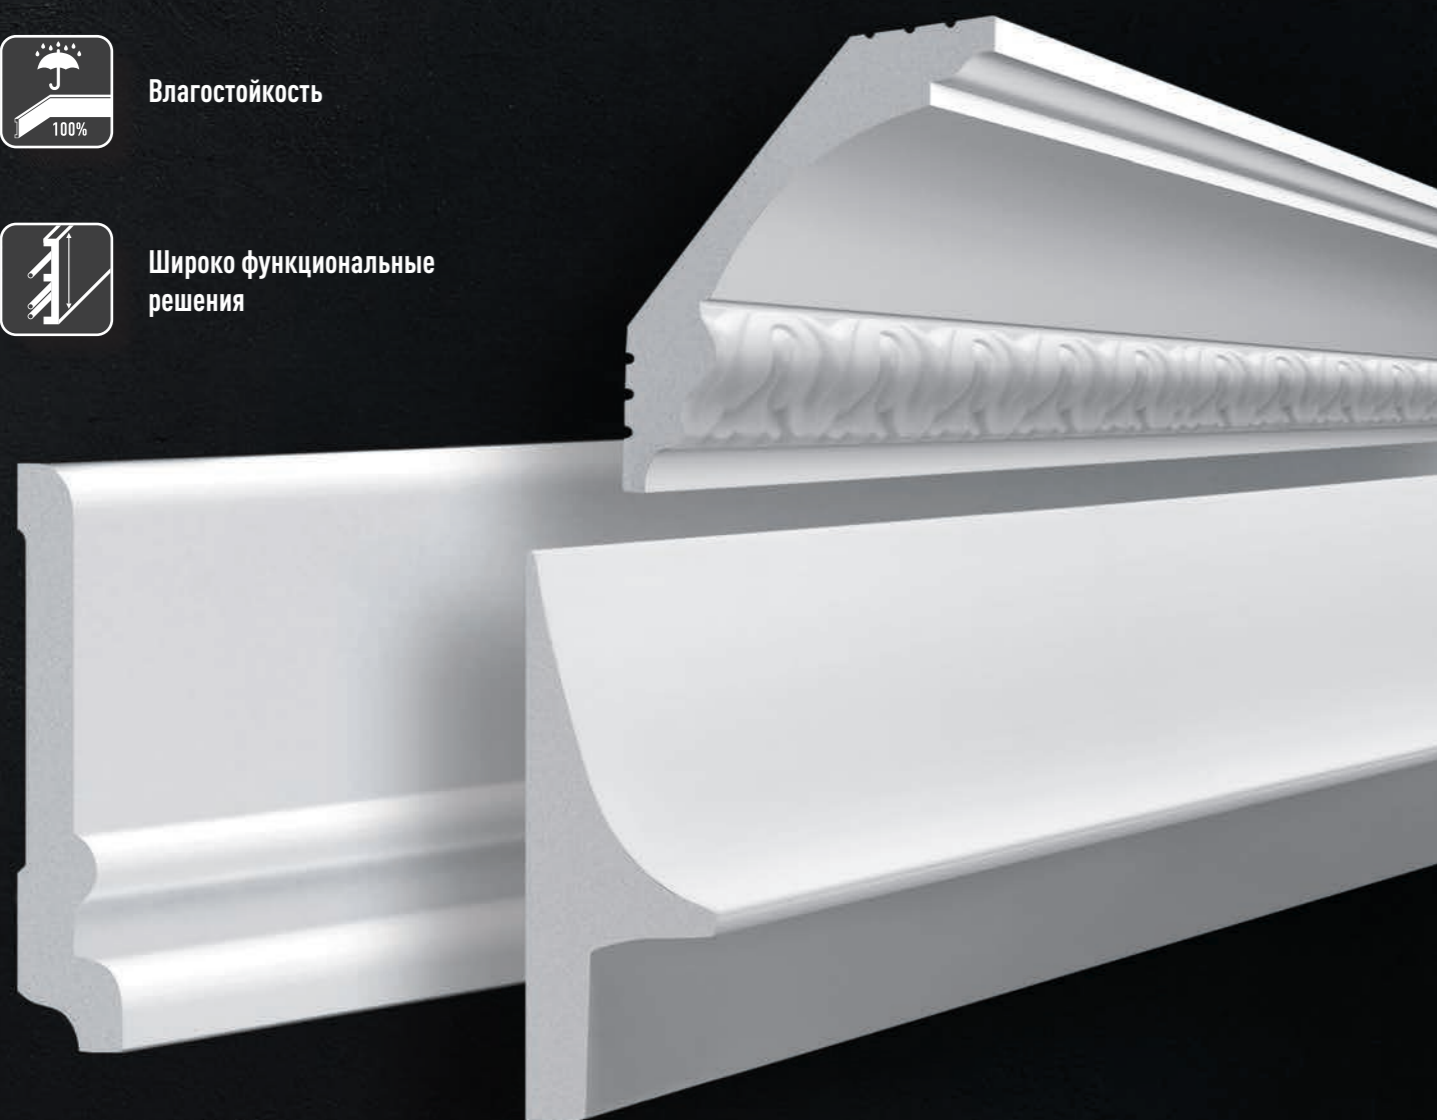

Современные европейские формы

Ударопрочность

Экологичность и безопасность

Легкий монтаж

Отсутствие деформации

Влагостойкость
100%

Широко функциональные решения

Длина 2000 мм