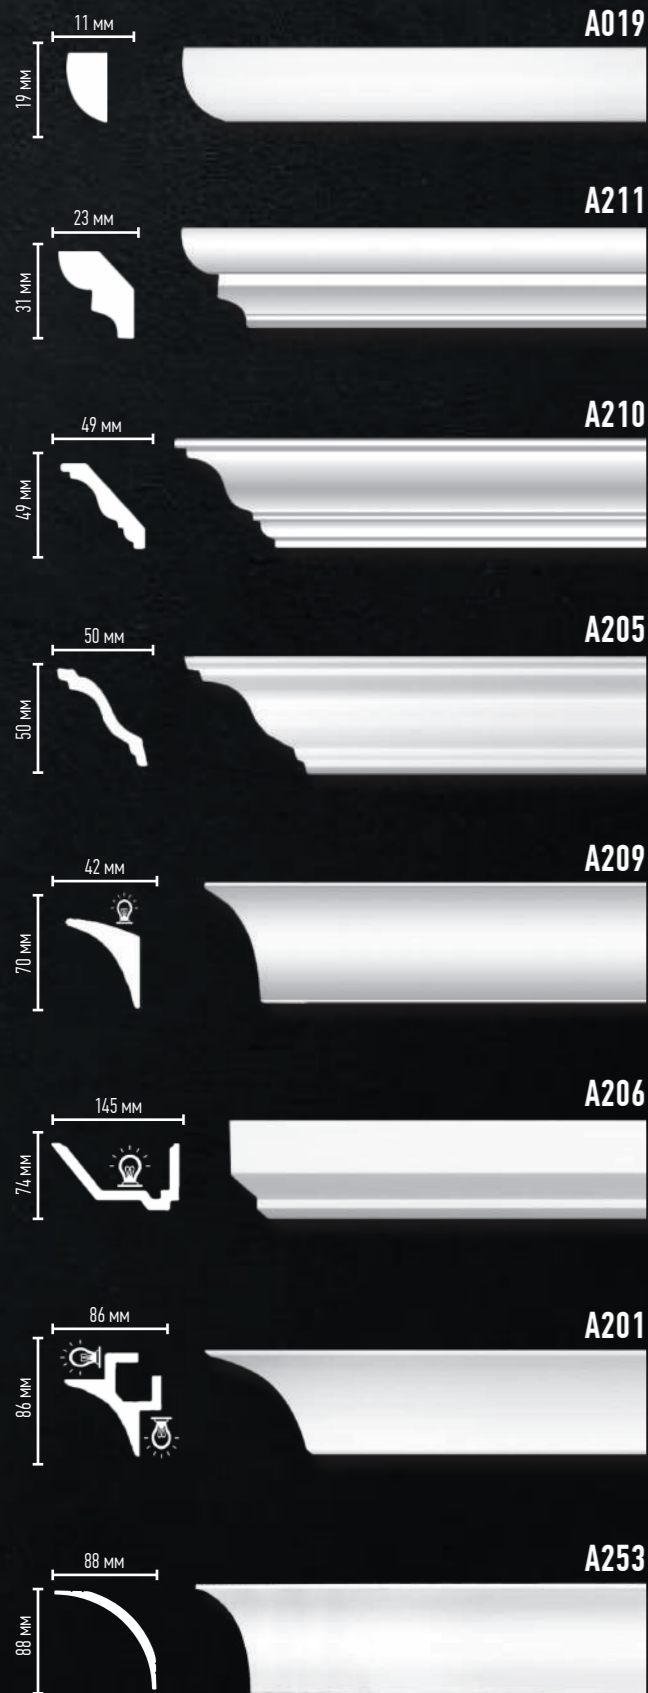

Длина 2000 мм

ПЛИНТУСЫ ПОТОЛОЧНЫЕ