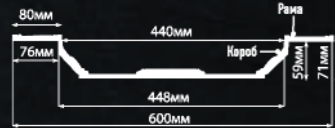

KS61A-57 (600x600x114 мм)

Рама: 600x600x114 мм; Короб: 454x454x89 мм