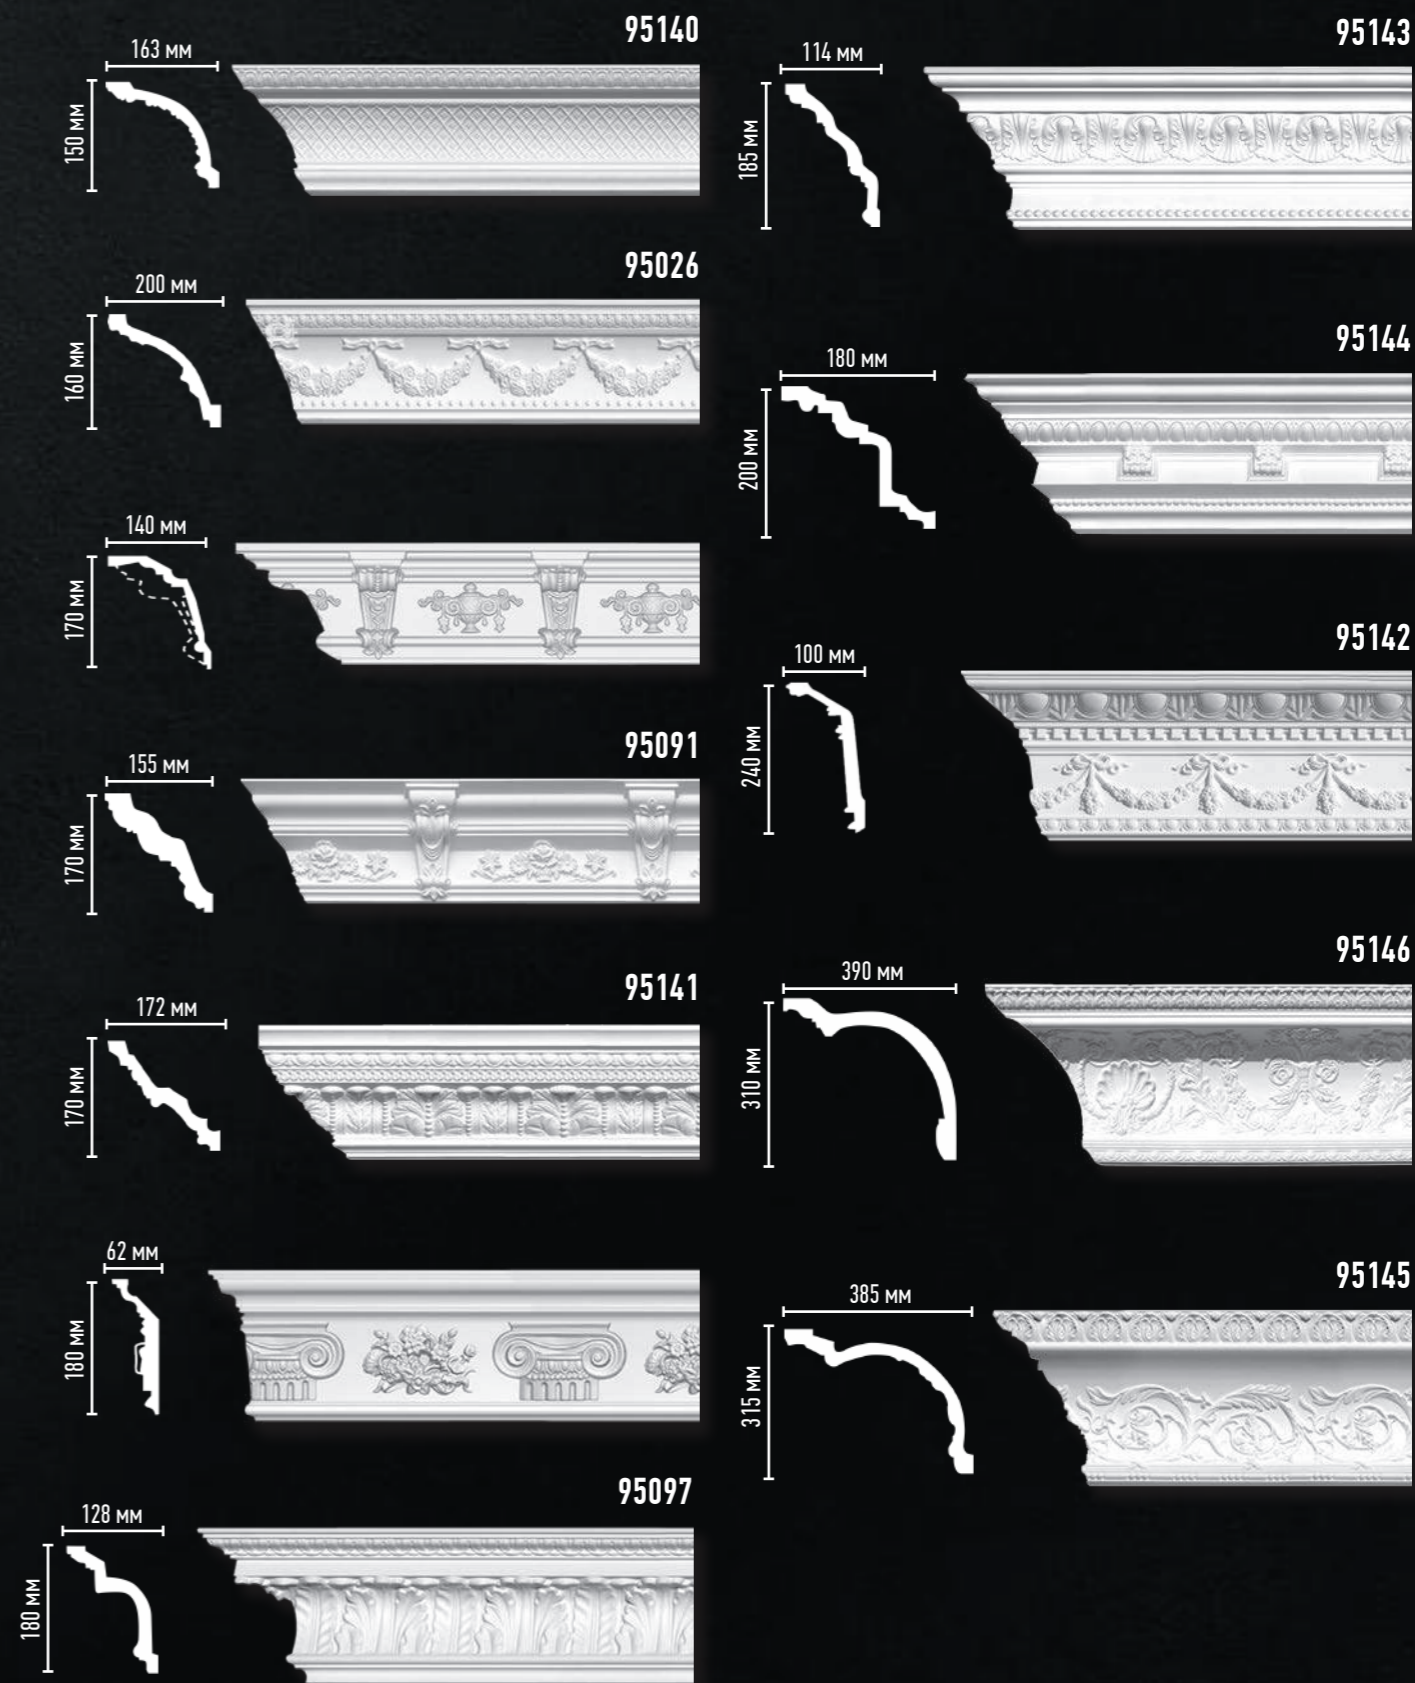

DT 5A

95104

95107

95831

95698

DT 9810

95092

DT 9851

DT 88107

Длина 2400 мм

ПЛИНТУСЫ ПОТОЛОЧНЫЕ ГЛАДКИЕ

Отсканируйте QR код
и ознакомьтесь с кол-
лекцией потолочных
плинтусов на сайте

Длина 2400 мм

96240 (гибкий 96240 ф)

96215 (гибкий 96215 ф)

96251 (гибкий 96251 ф)