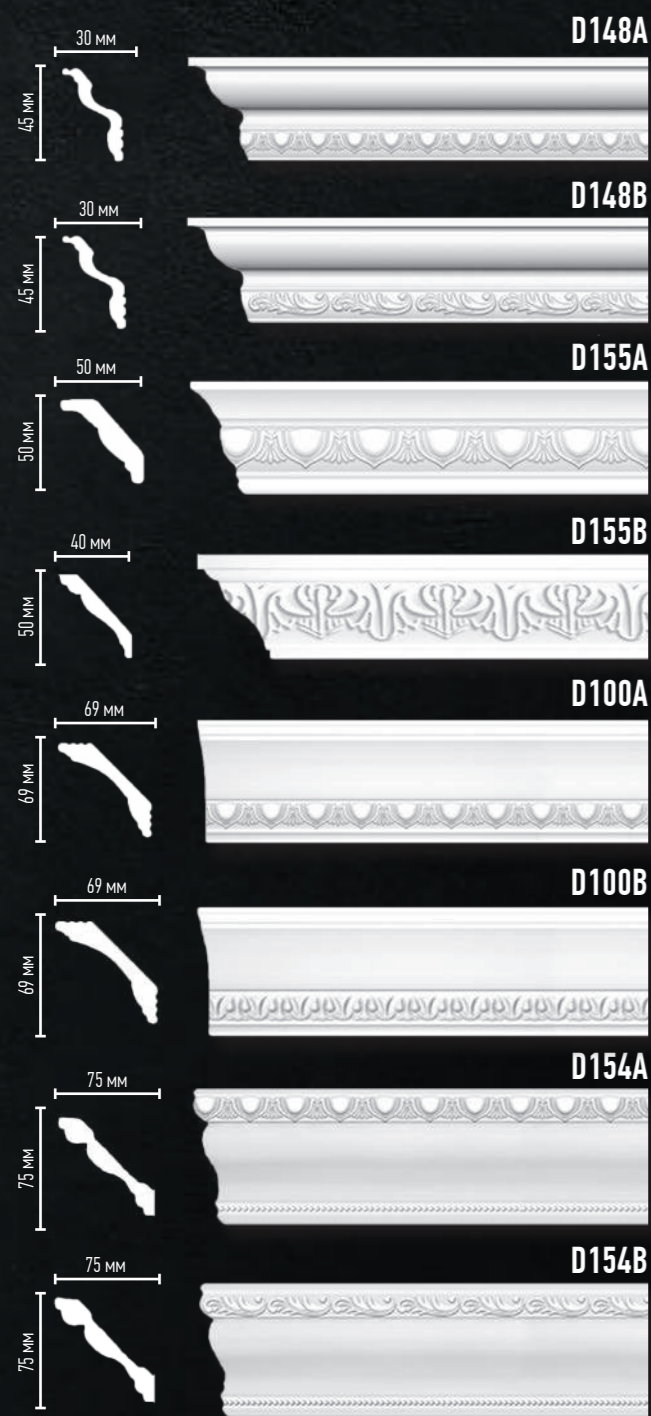

ПИЛЯСТРА

D201-60 (100x11x2400 мм)

ПЛИНТУСЫ

153-54 (95x12x2400 мм)

РОЗЕТКИ

80002-54 (Ø38 мм)

88185-54 (Ø85 мм)

88125-54 (Ø125 мм)

Современные европейские формы

Ударопрочность

Экологичность и безопасность

Легкий монтаж

Отсутствие деформации

Влагостойкость
100%

Широко функциональные решения

Длина 2000 мм

ПЛИНТУСЫ ПОТОЛОЧНЫЕ ГЛАДКИЕ

ДЮРОПРОФИЛЬ DECOMASTER

МОЛДИНГИ ГЛАДКИЕ

Длина 2000 мм

НАПОЛЬНЫЕ ПЛИНТУСЫ

ПЛИНТУСЫ ПОТОЛОЧНЫЕ С РИСУНКОМ

МОЛДИНГИ С РИСУНКОМ

Длина 2000 мм

Длина 2000 мм

ПЛИНТУСЫ ПОТОЛОЧНЫЕ

МОЛДИНГИ

НАПОЛЬНЫЕ ПЛИНТУСЫ

АРТПРОФИЛЬ DECOMASTER

Длина 2000 мм

A036

A035