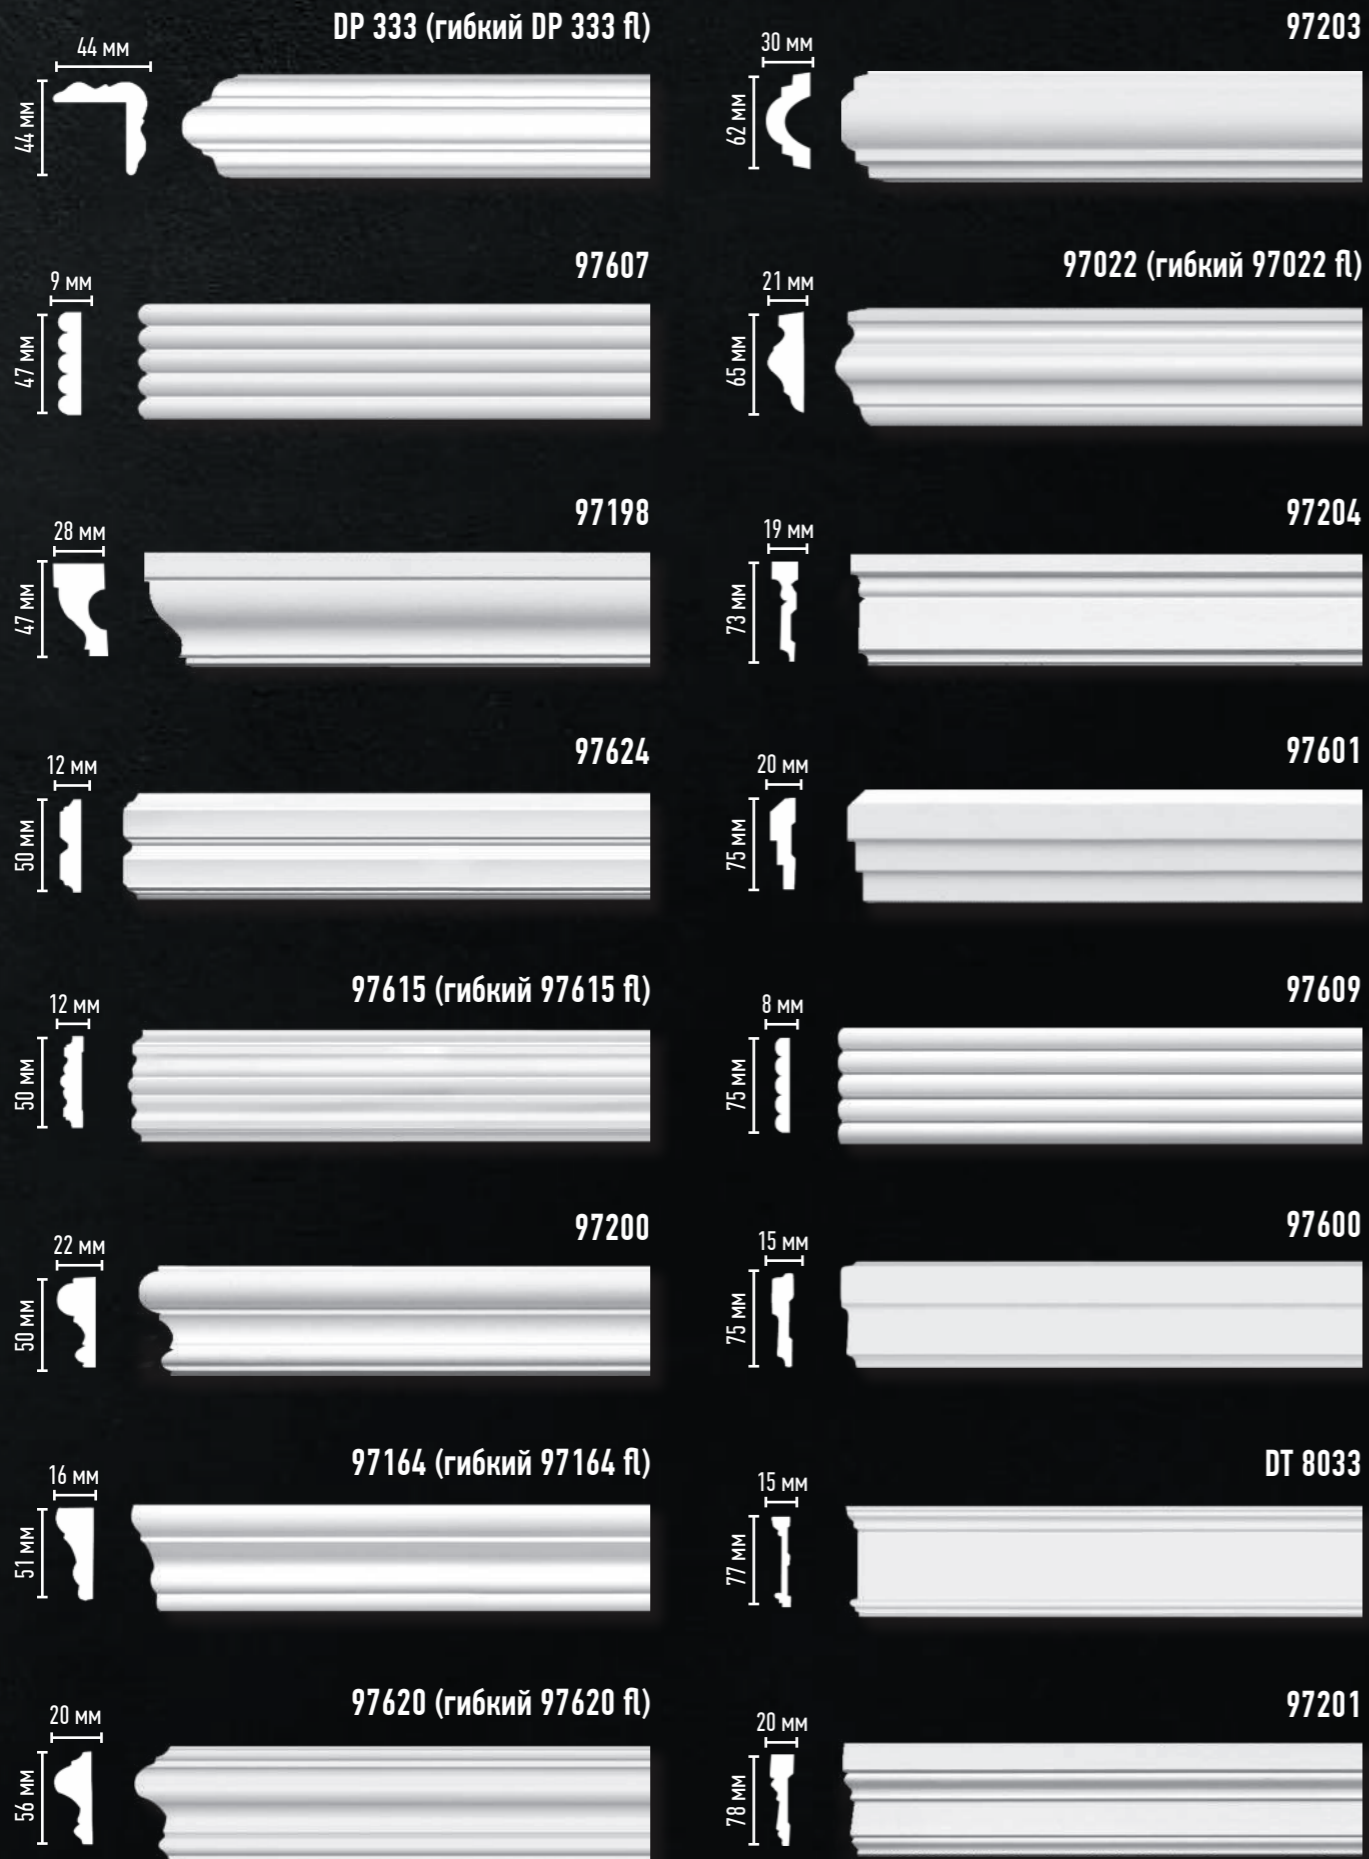

Длина 2400 мм