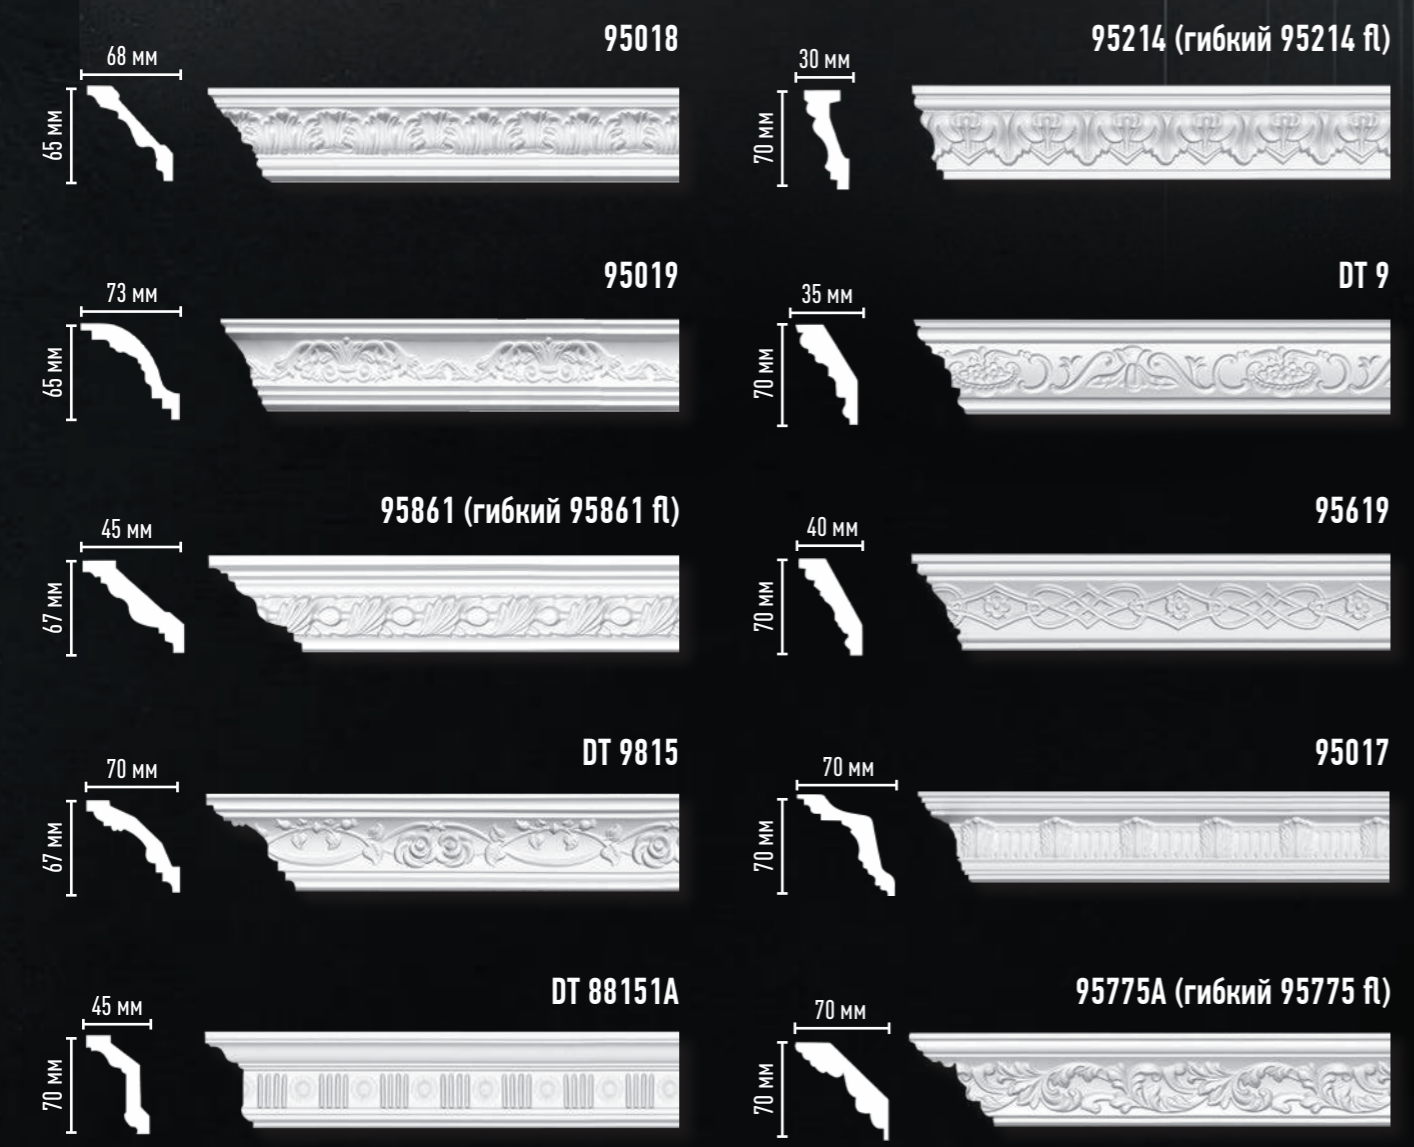

Создайте свой неповторимый интерьер с использованием наших лепных изделий!

DECOMASTER

ПЛИНТУСЫ ПОТОЛОЧНЫЕ С РИСУНКОМ

Отсканируйте QR код
и ознакомьтесь с кол-
лекцией потолочных
плинтусов на сайте

Длина 2400 мм

арт. 95021

Длина 2400 мм

Длина 2400 мм

DT 23 (гибкий DT 23 fl)

95016

95020

95023

95022