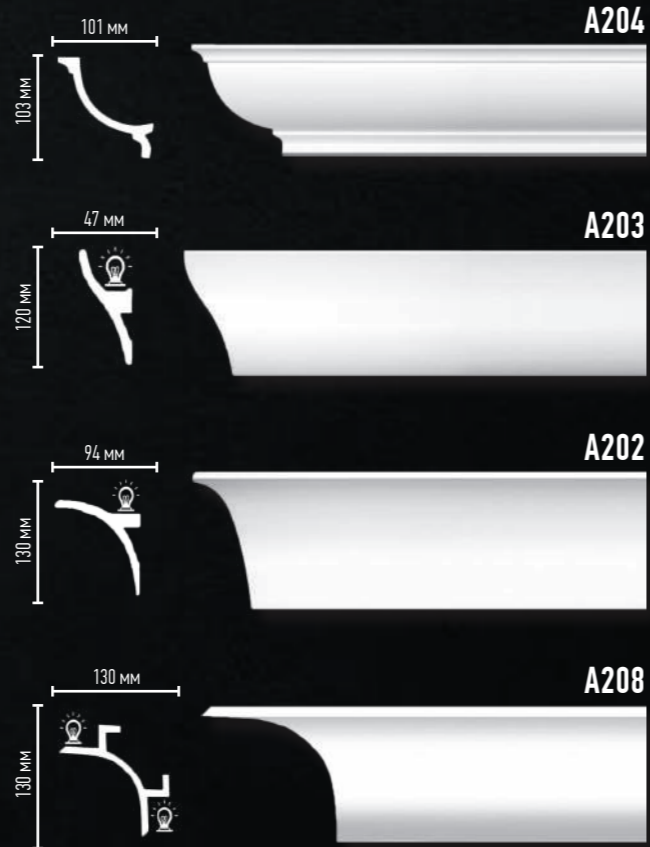

Длина 2000 мм

ПЛИНТУСЫ ПОТОЛОЧНЫЕ