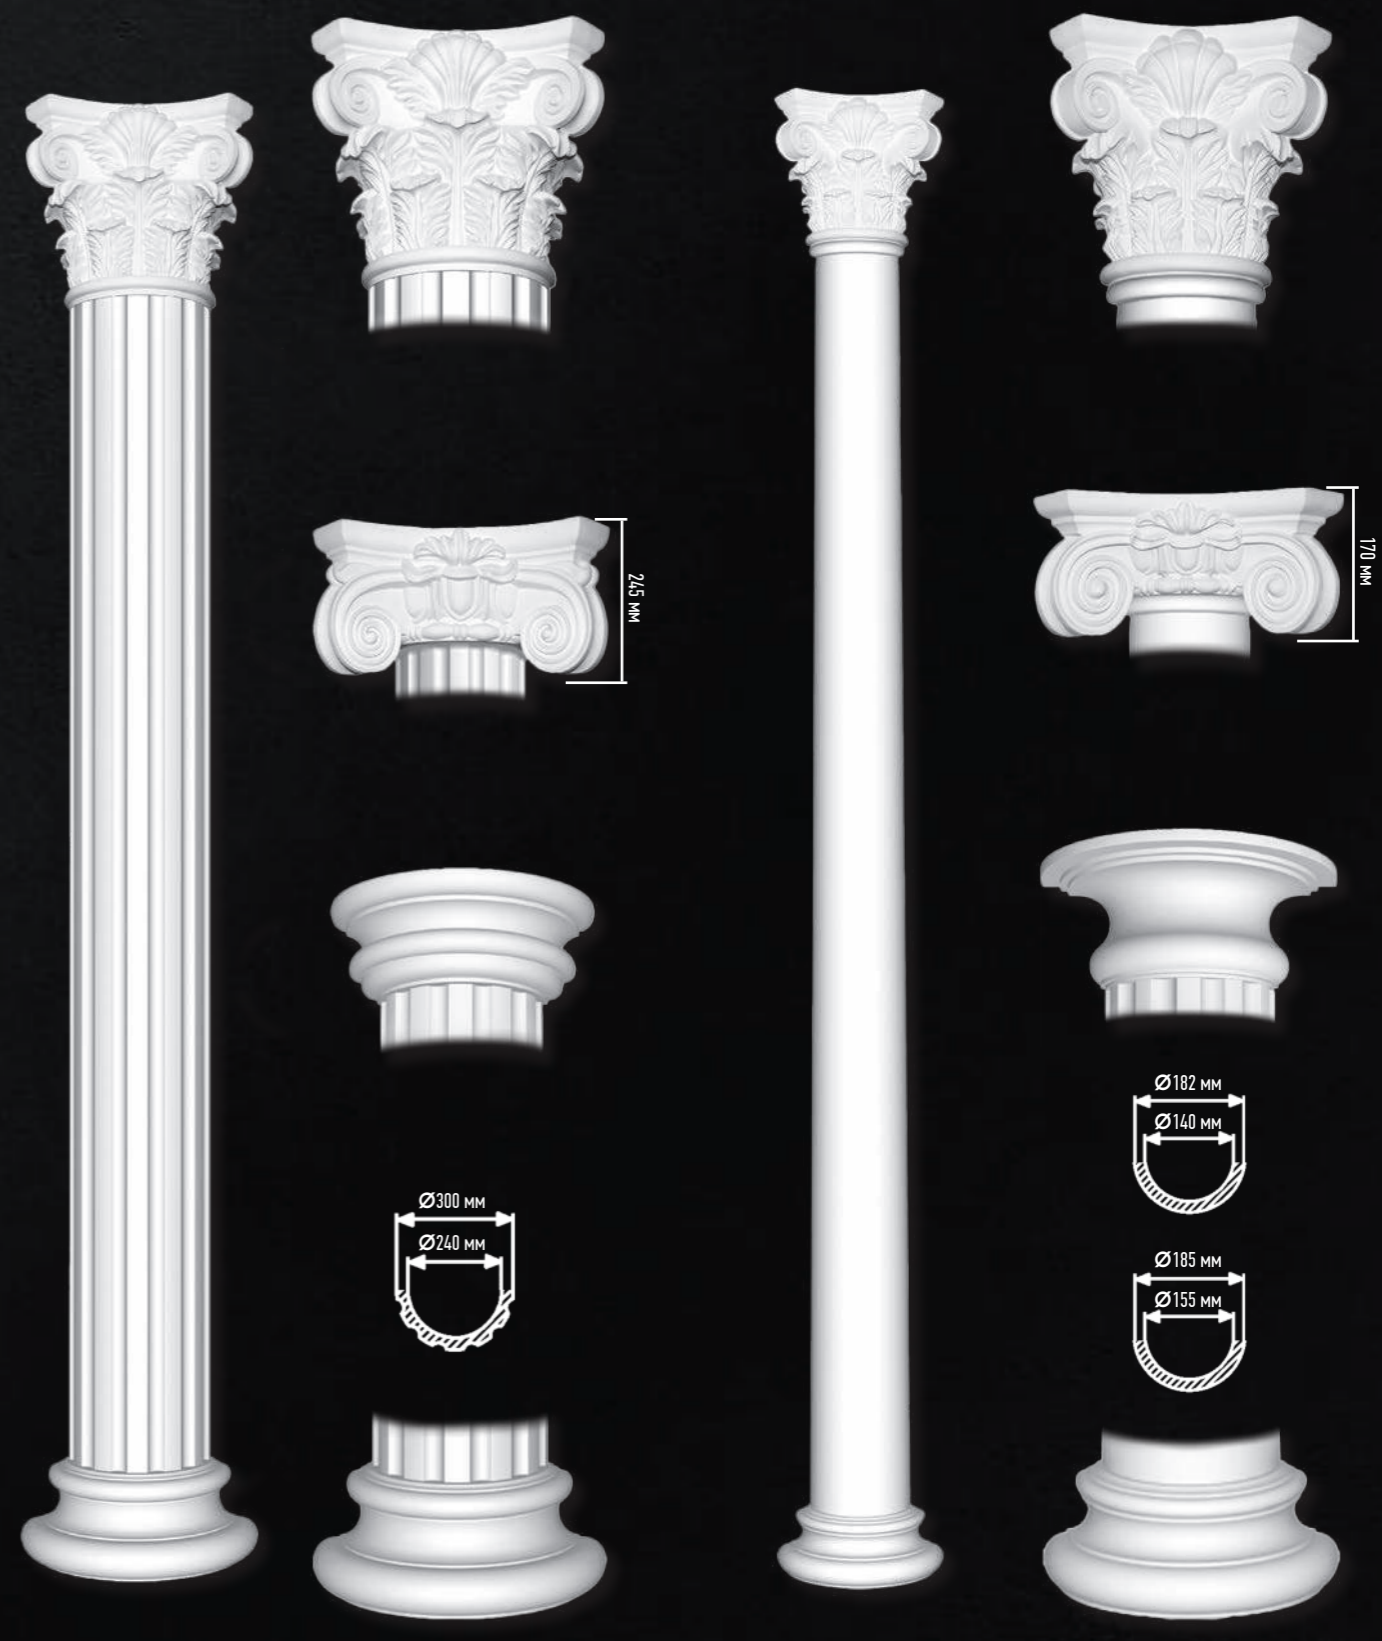

92831-2
(190x500x500 мм)

DD 918
(1225x360x360 мм)

DD 924
(1185x450x450 мм)

арт. 90030-1

арт. 90030

ПОЛУКОЛОННЫ

Отсканируйте QR код
и ознакомьтесь
с коллекцией полу-
колонн на сайте

Высота x Ширина x Глубина (посадочные размеры)