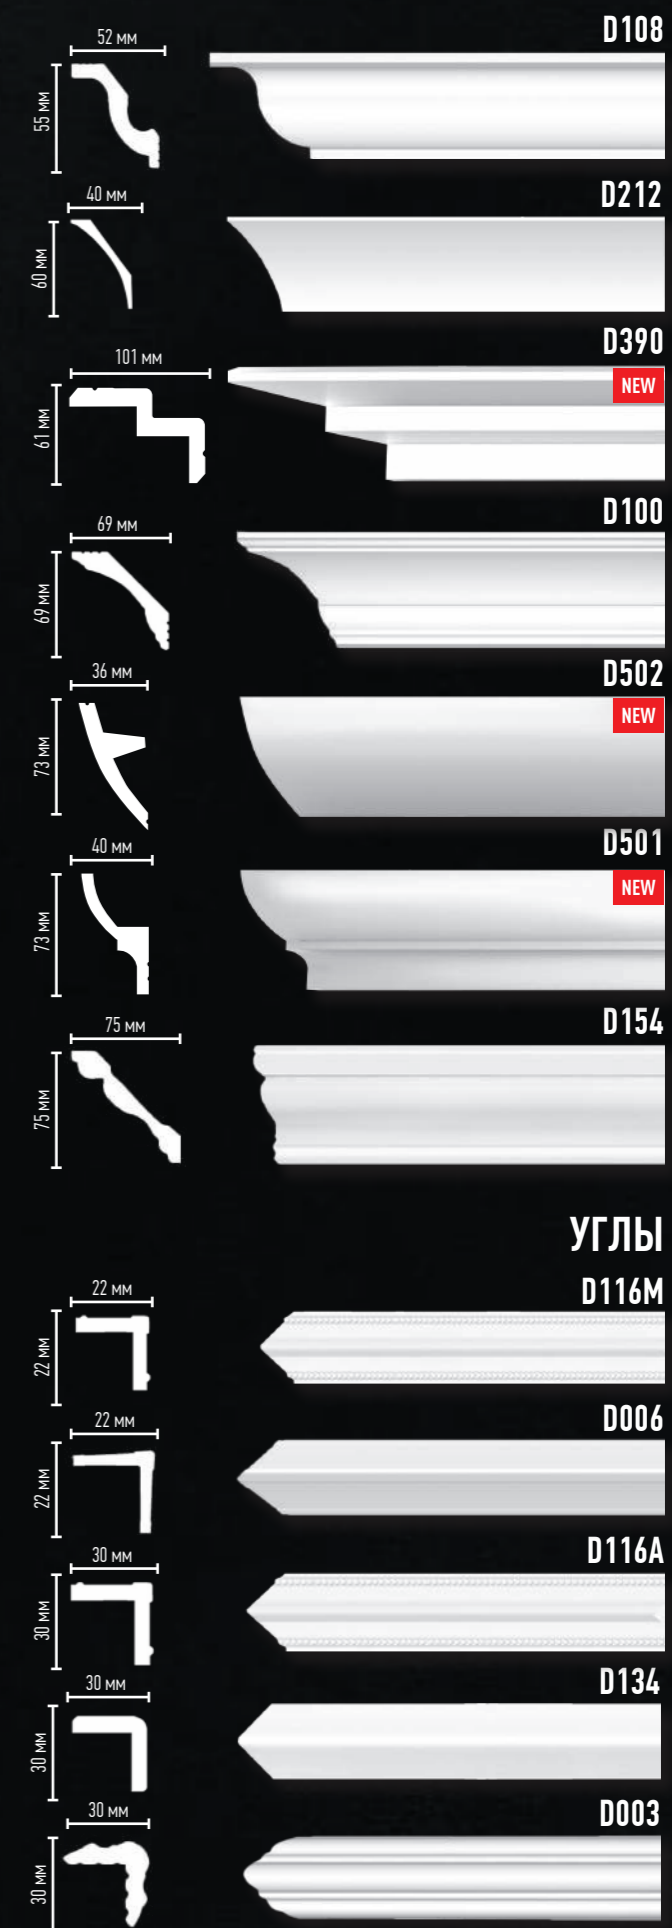

ДЮРОПРОФИЛЬ DECOMASTER