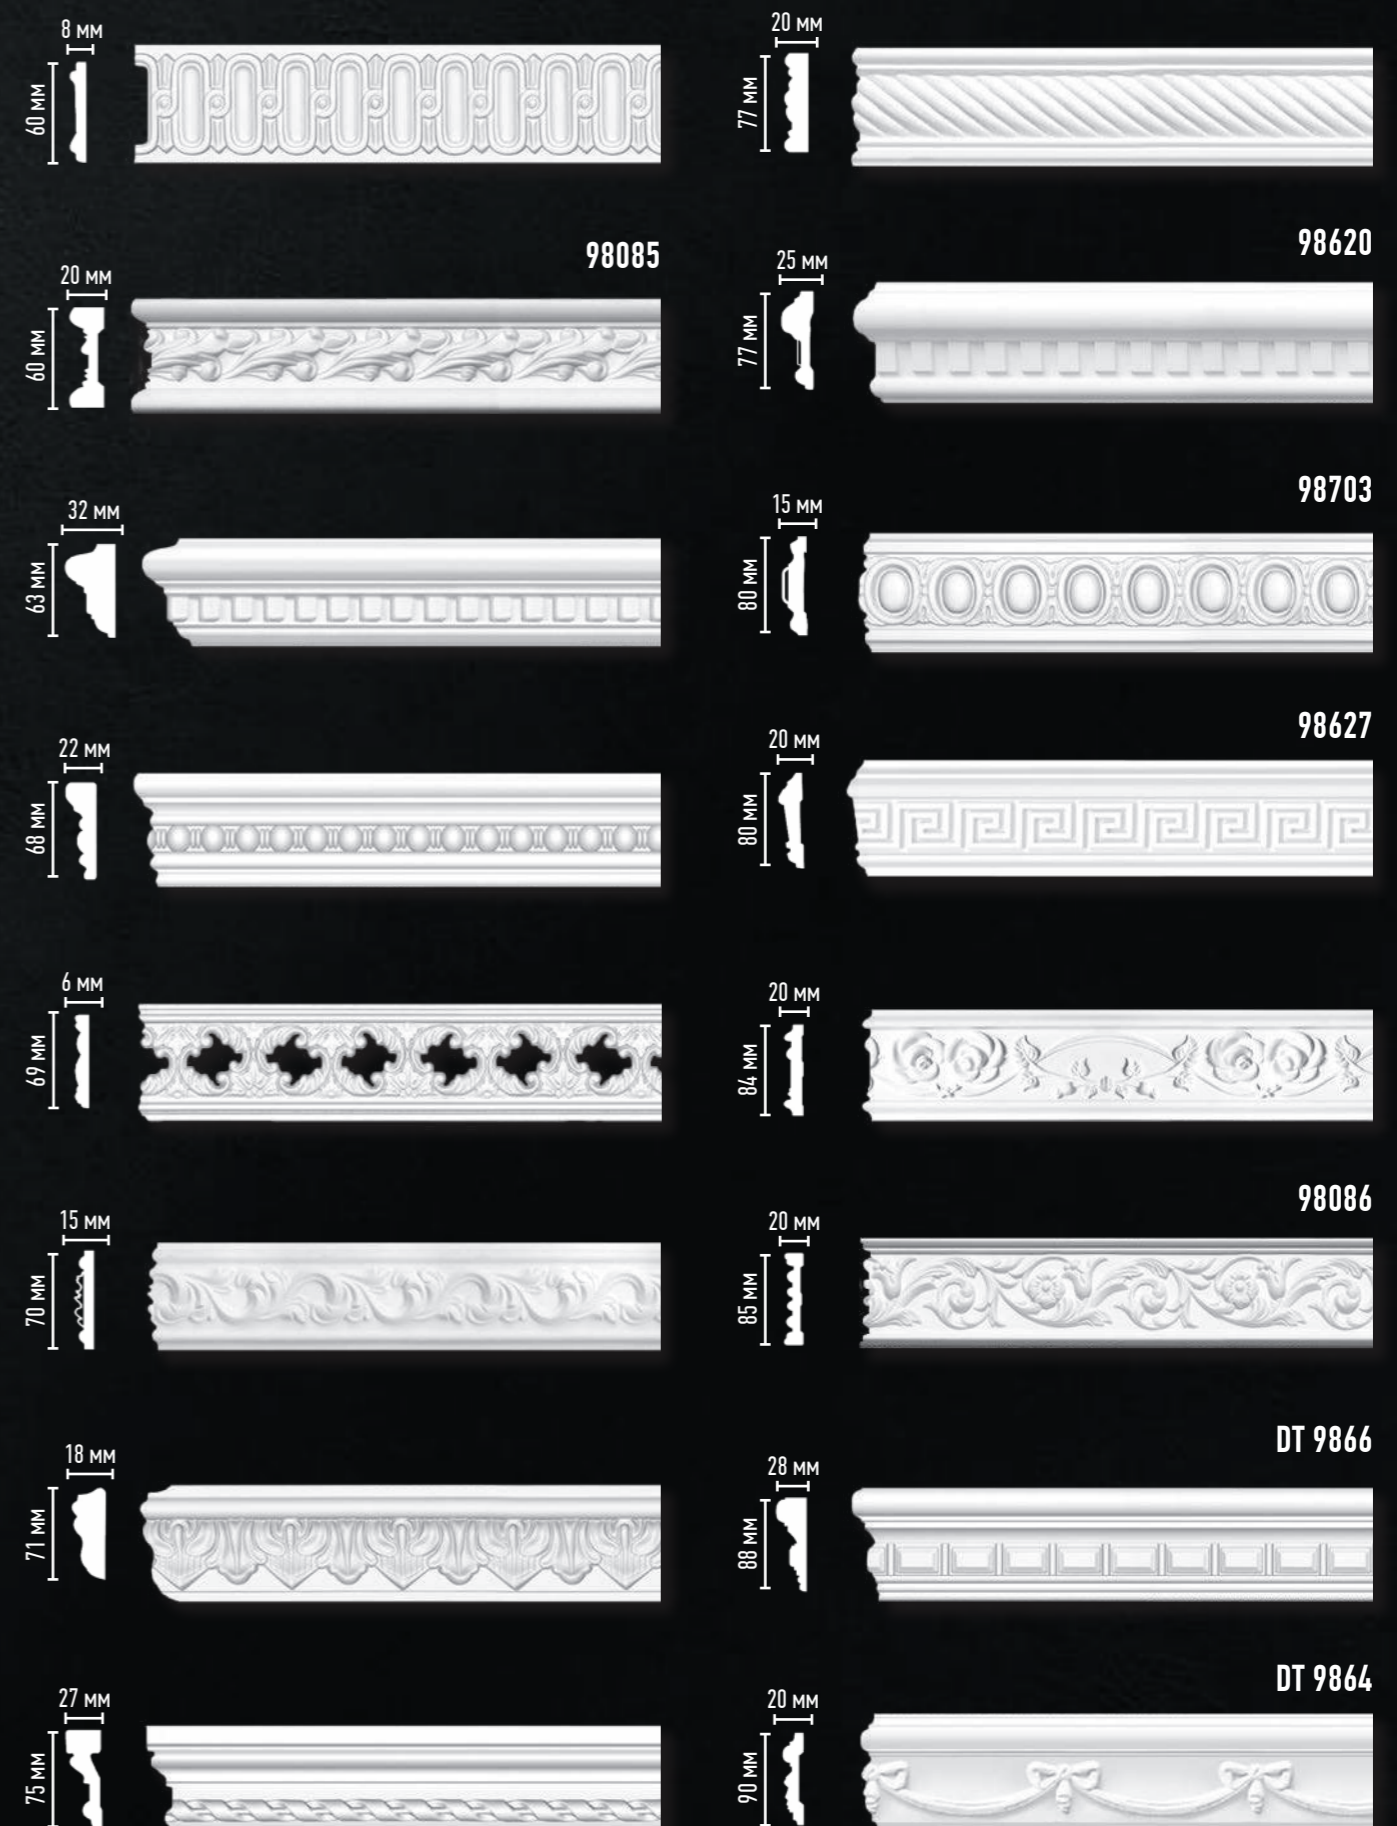

Длина 2400 мм
~ молдинги со сквозным узором