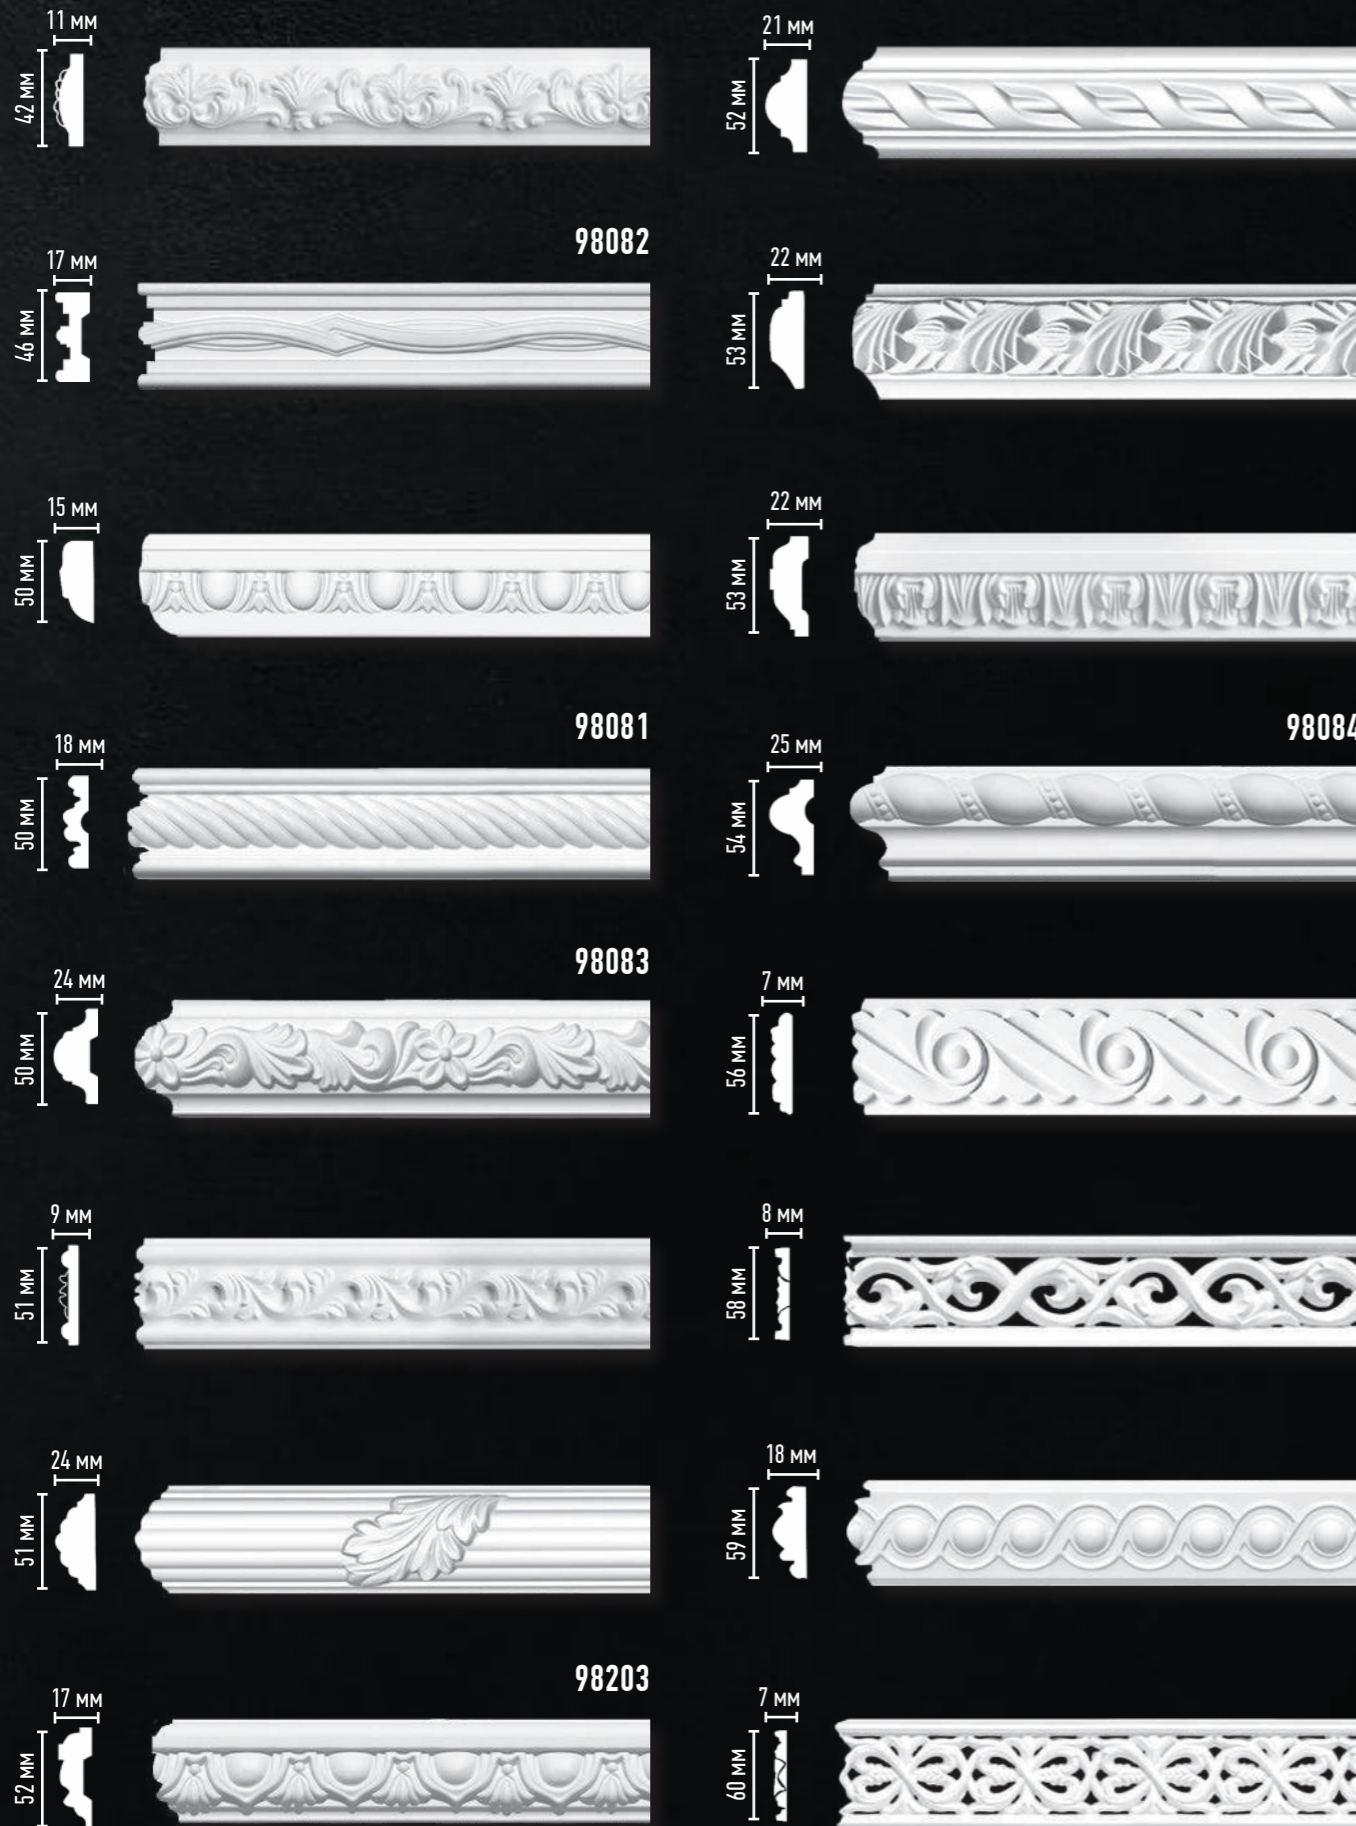

Длина 2400 мм
~ молдинги со сквозным узором