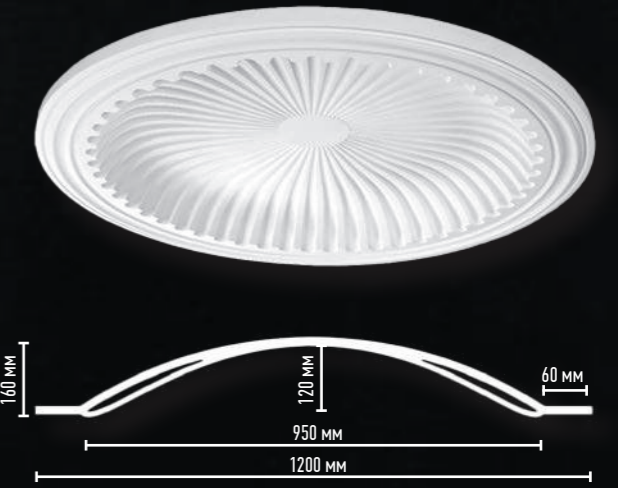

Высота x Ширина x Глубина

DR 65 (110 x 960 x 90 мм)

DR 62 (140 x Ø1200 x 120 мм)

DCL 01 (600 x 600 x 50 мм)

DCL 06 (605 x 605 x 90 мм)

DCL 07 (605 x 605 x 90 мм)

DCL 08 (605 x 605 x 90 мм)

DCL 09 (605 x 605 x 75 мм)

Высота x Ширина x Глубина

99100 (930 x 150 мм)

99103 (1130 x 250 мм)

99180 (1635 x 260 мм)

99101 (265 x Ø1000 x 250 мм)

DR 63 (150 x Ø930 x 130 мм)

DM 0861 (Ø890, Ø640 мм, h=85 мм)

99120 (160 x Ø1200 x 120 мм)

DM 0862 (Ø890, Ø640 мм, h=85 мм)

DM 0731 (Ø728, Ø566, Øвн.105 мм, h=85 мм)

ОРНАМЕНТЫ И ДЕКОРАТИВНЫЕ ЭЛЕМЕНТЫ

Отсканируйте QR код
и ознакомьтесь
с коллекцией
орнаментов на сайте

62001 (152 x 101 x 15 мм)

62016 (97 x 253 x 15 мм)