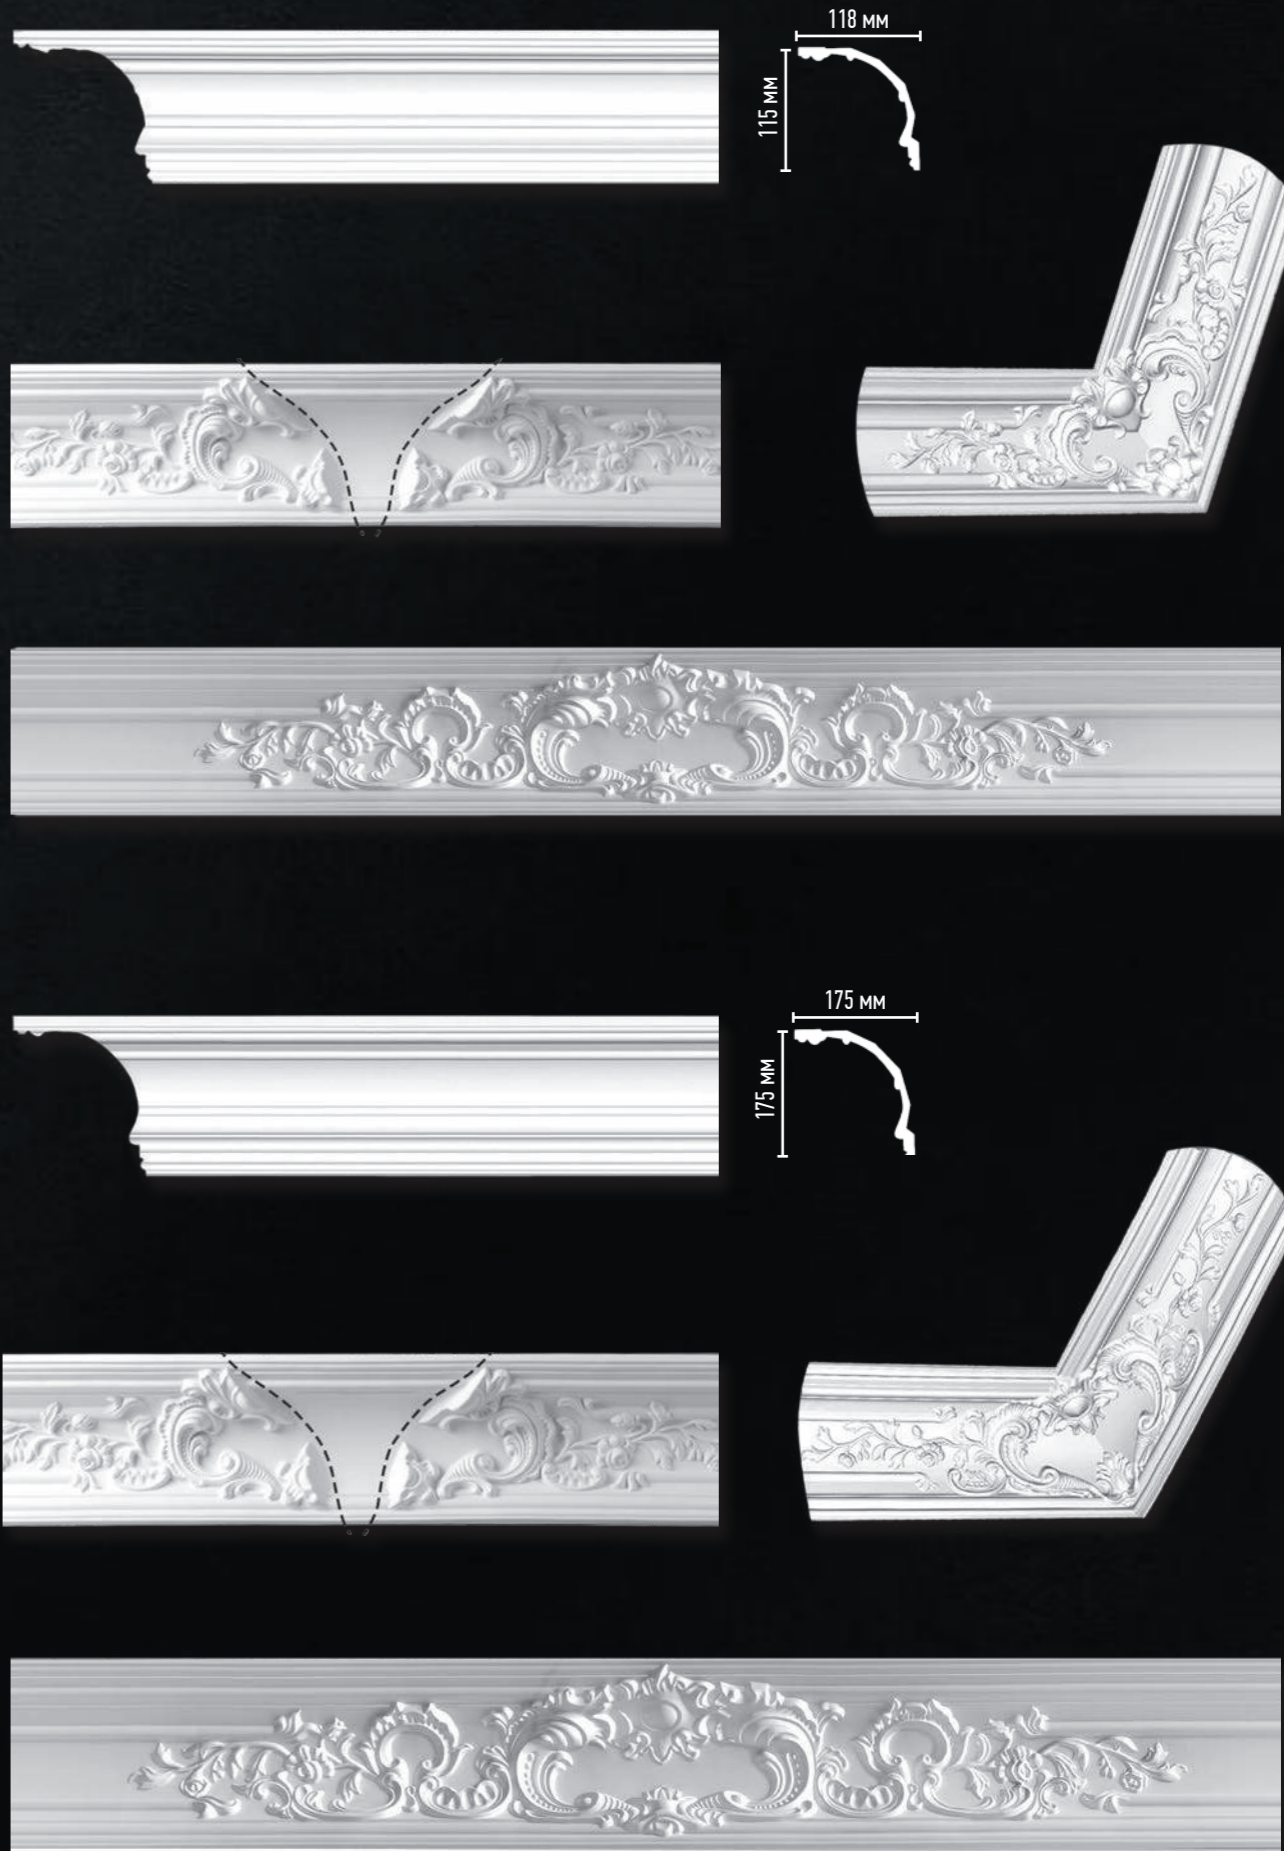

Длина 2400 мм

арт. 96900

Длина 2400 мм

ПЛИНТУСЫ ПОТОЛОЧНЫЕ С УГЛАМИ И КОМБИНИРОВАННЫЕ

Отсканируйте QR код
и ознакомьтесь с кол-
лекцией потолочных
плинтусов на сайте

МОЛДИНГИ С РИСУНКОМ

Отсканируйте QR код
и ознакомьтесь
с коллекцией
молдингов на сайте