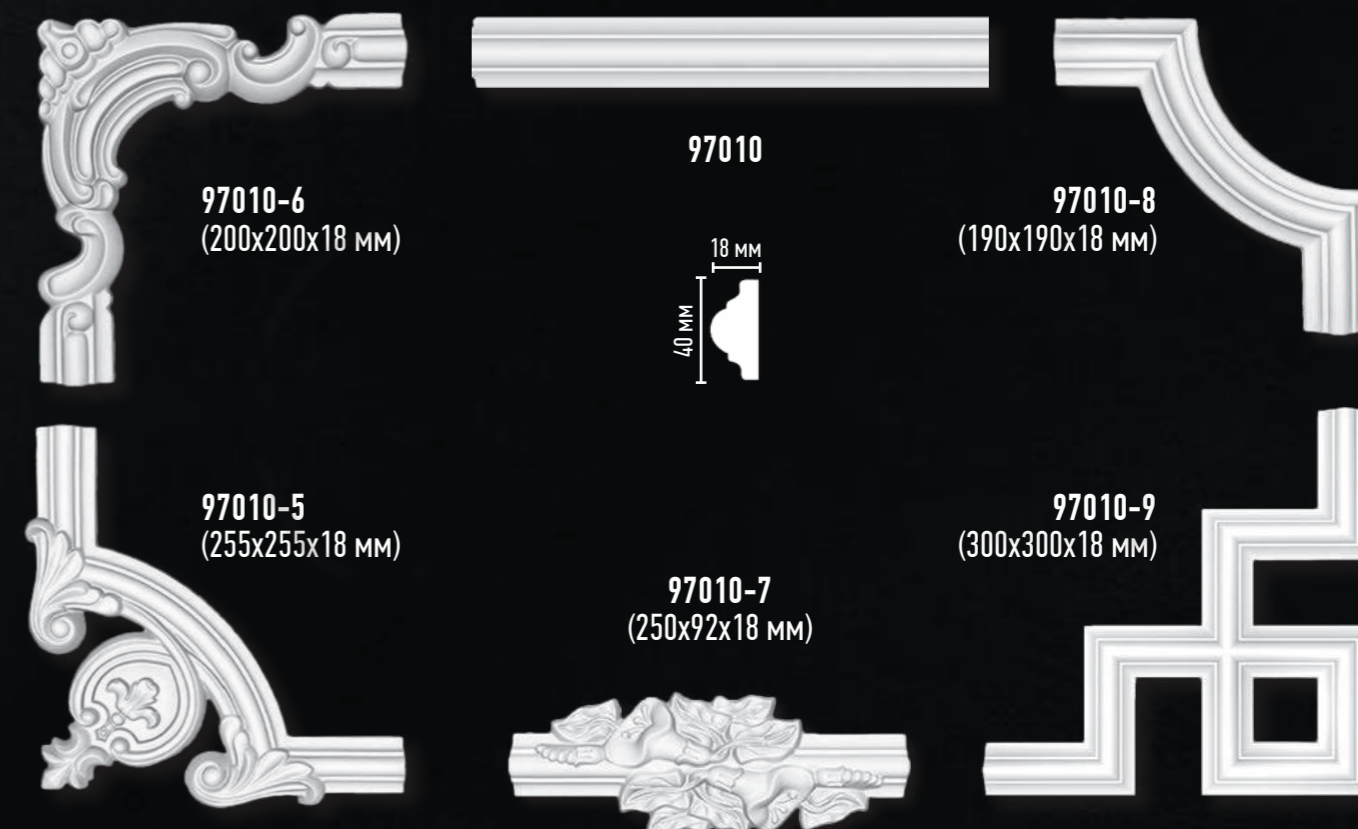

МОЛДИНГИ С УГЛОВЫМИ ЭЛЕМЕНТАМИ

Отсканируйте QR код
и ознакомьтесь
с коллекцией угловых
элементов на сайте

МОЛДИНГИ С УГЛОВЫМИ ЭЛЕМЕНТАМИ

Высота x Ширина x Глубина

Высота x Ширина x Глубина

Высота x Ширина x Глубина

DP 8052A
(240x240x25 мм)

DT 8052

DP 8052B
(200x200x20 мм)

98061-1
(240x240x18 мм)

98061

98703-1
(380x380x40 мм)

98703

98703-2
(326x326x15 мм)