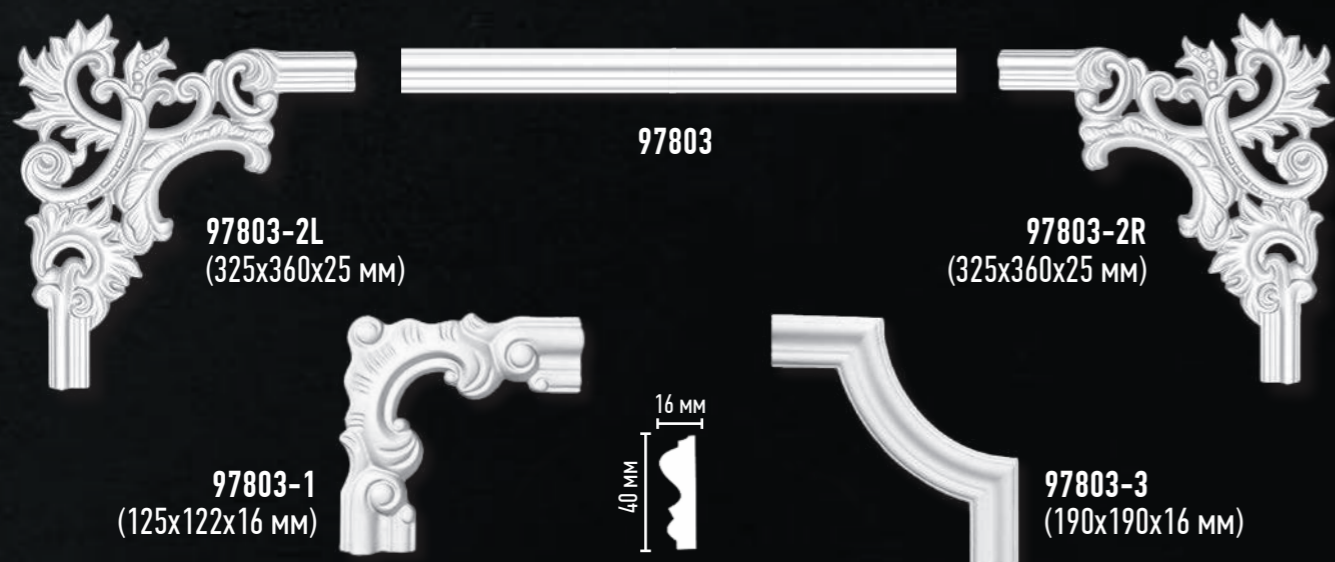

МОЛДИНГИ С УГЛОВЫМИ ЭЛЕМЕНТАМИ

Отсканируйте QR код
и ознакомьтесь
с коллекцией угловых
элементов на сайте

МОЛДИНГИ С УГЛОВЫМИ ЭЛЕМЕНТАМИ

Высота x Ширина x Глубина

Высота x Ширина x Глубина

Высота x Ширина x Глубина

DP 8052A
(240x240x25 мм)

DT 8052

DP 8052B
(200x200x20 мм)

98061-1
(240x240x18 мм)

98061

98703-1
(380x380x40 мм)

98703

98703-2
(326x326x15 мм)