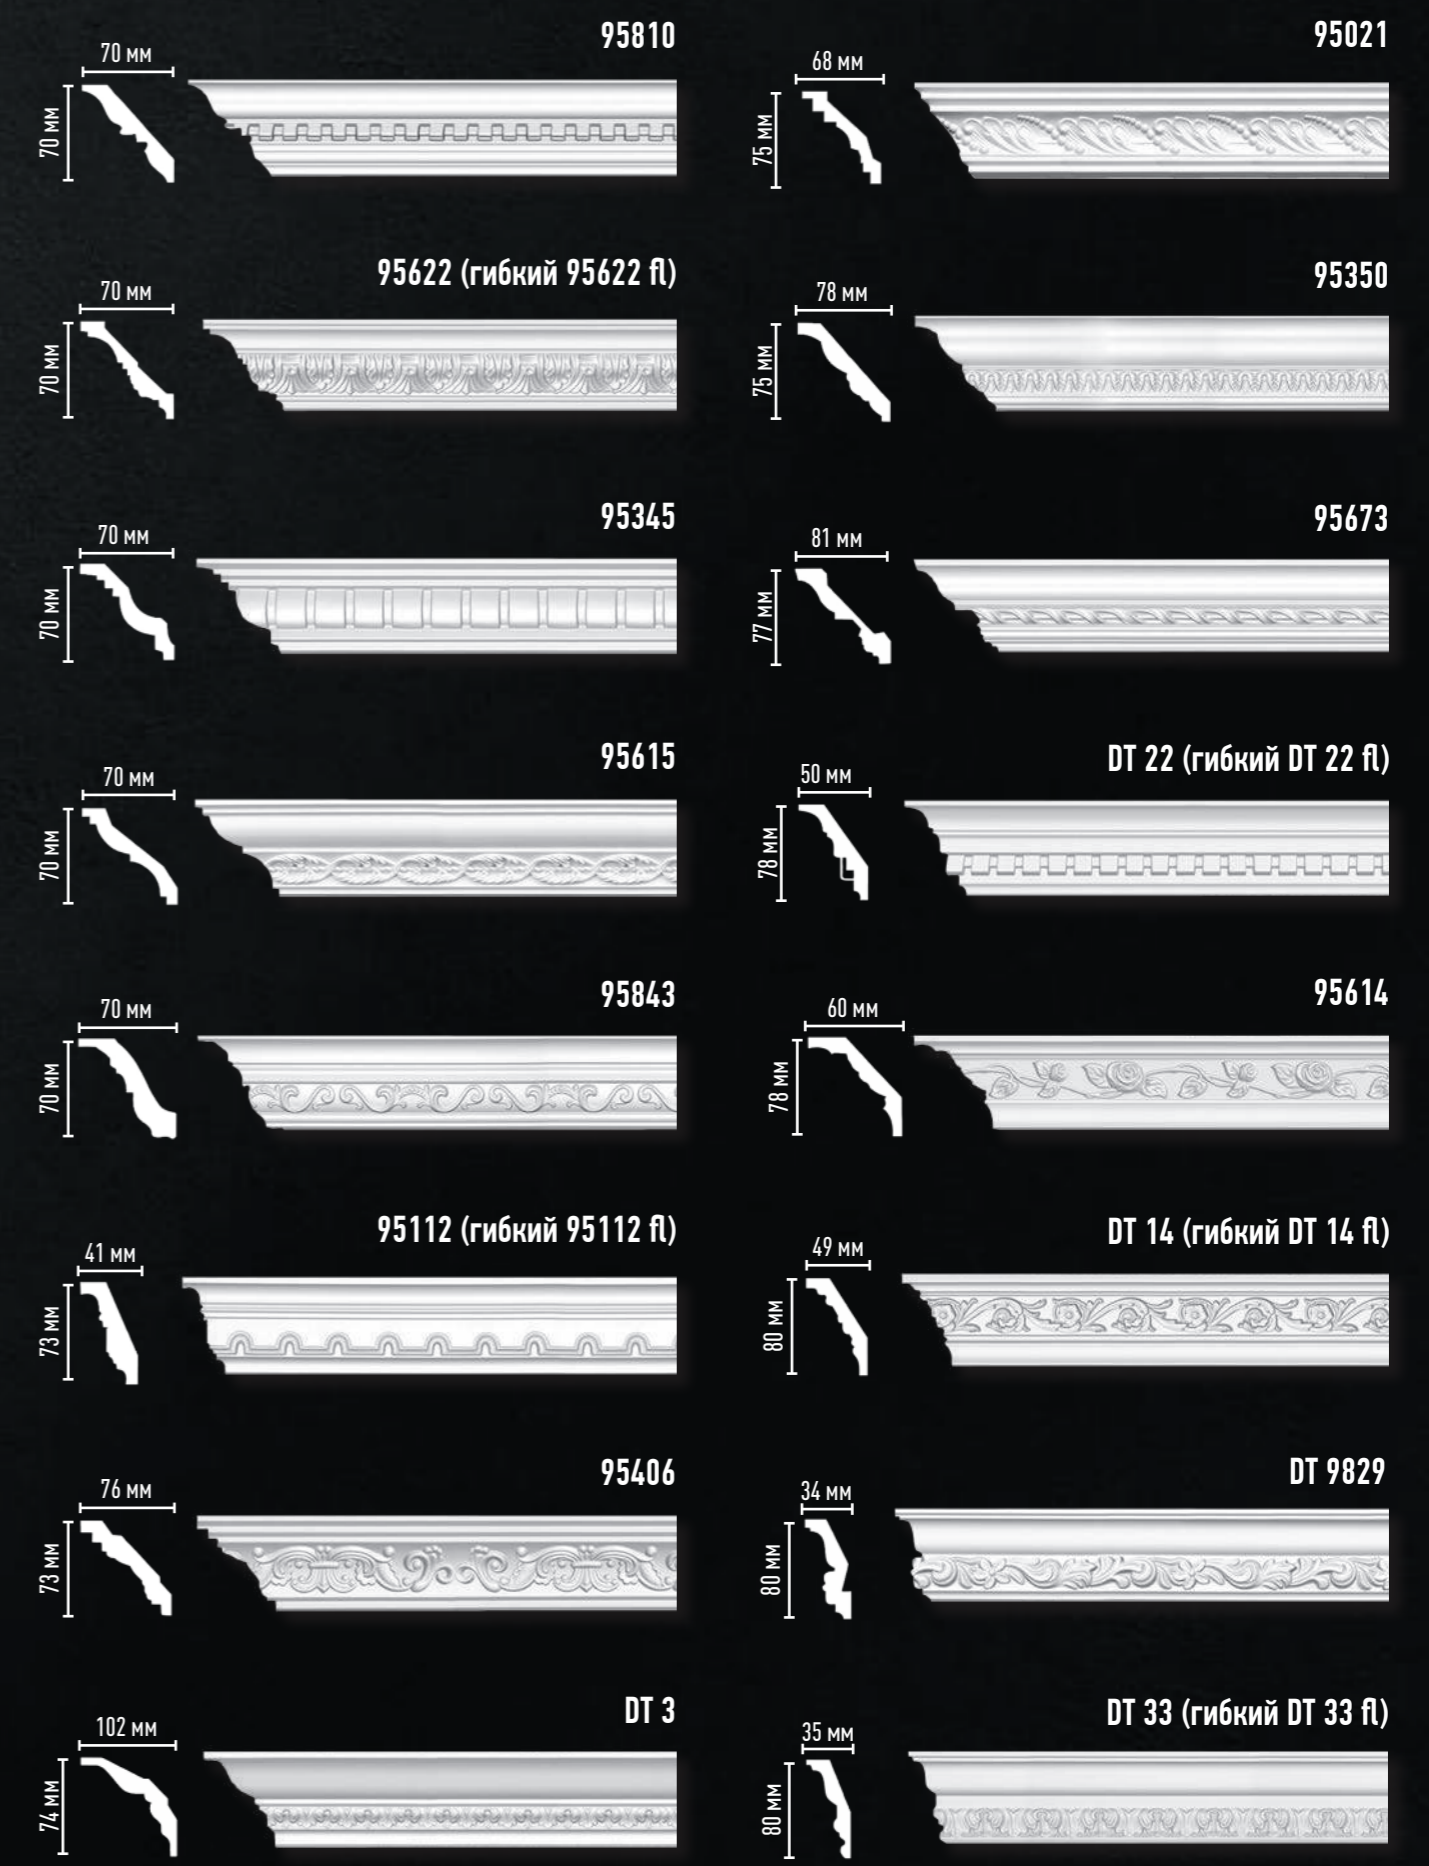

Создайте свой неповторимый интерьер с использованием наших лепных изделий!

DECOMASTER

ПЛИНТУСЫ ПОТОЛОЧНЫЕ С РИСУНКОМ

Отсканируйте QR код
и ознакомьтесь с кол-
лекцией потолочных
плинтусов на сайте

Длина 2400 мм

арт. 95021

Длина 2400 мм

Длина 2400 мм

DT 23 (гибкий DT 23 fl)

95016

95020

95023

95022