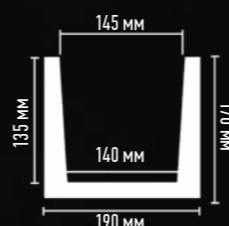

Отсканируйте QR код и ознакомьтесь подробнее с ассортиментом и способом монтажа декоративных балок Decosa