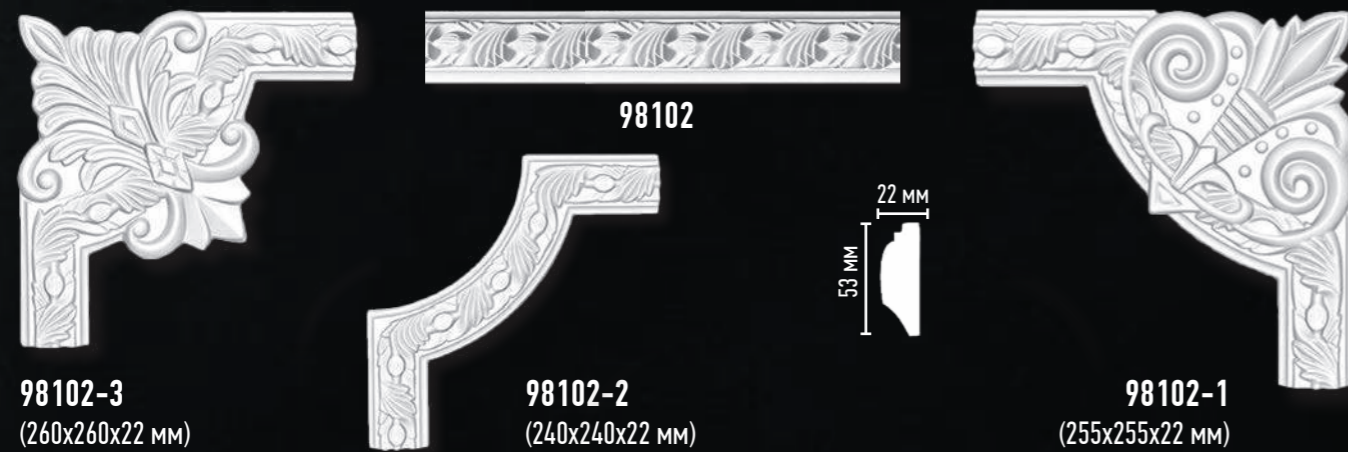

97620-2
(265x265x20 мм)

98020

98020-2
(290x290x18 мм)

98520

98520-2
(260x260x24 мм)

Высота x Ширина x Глубина

ДЕКОРАТИВНЫЕ ЧАШИ И ПОЛКИ

Отсканируйте QR код
и ознакомьтесь с кол-
лекцией чаш и полок
на сайте