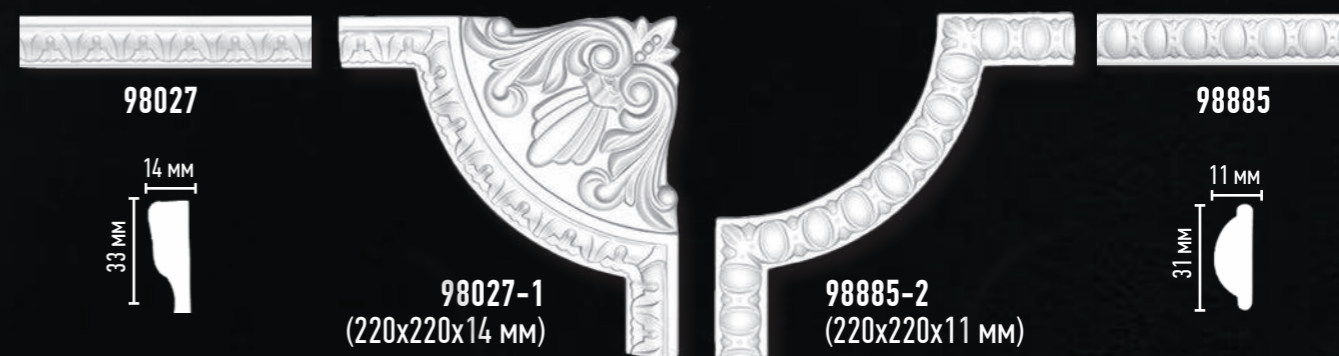

МОЛДИНГИ С УГЛОВЫМИ ЭЛЕМЕНТАМИ

Отсканируйте QR код
и ознакомьтесь
с коллекцией угловых
элементов на сайте

МОЛДИНГИ С УГЛОВЫМИ ЭЛЕМЕНТАМИ

Высота x Ширина x Глубина

Высота x Ширина x Глубина

Высота x Ширина x Глубина

DP 8052A
(240x240x25 мм)

DT 8052

DP 8052B
(200x200x20 мм)

98061-1
(240x240x18 мм)

98061

98703-1
(380x380x40 мм)

98703

98703-2
(326x326x15 мм)