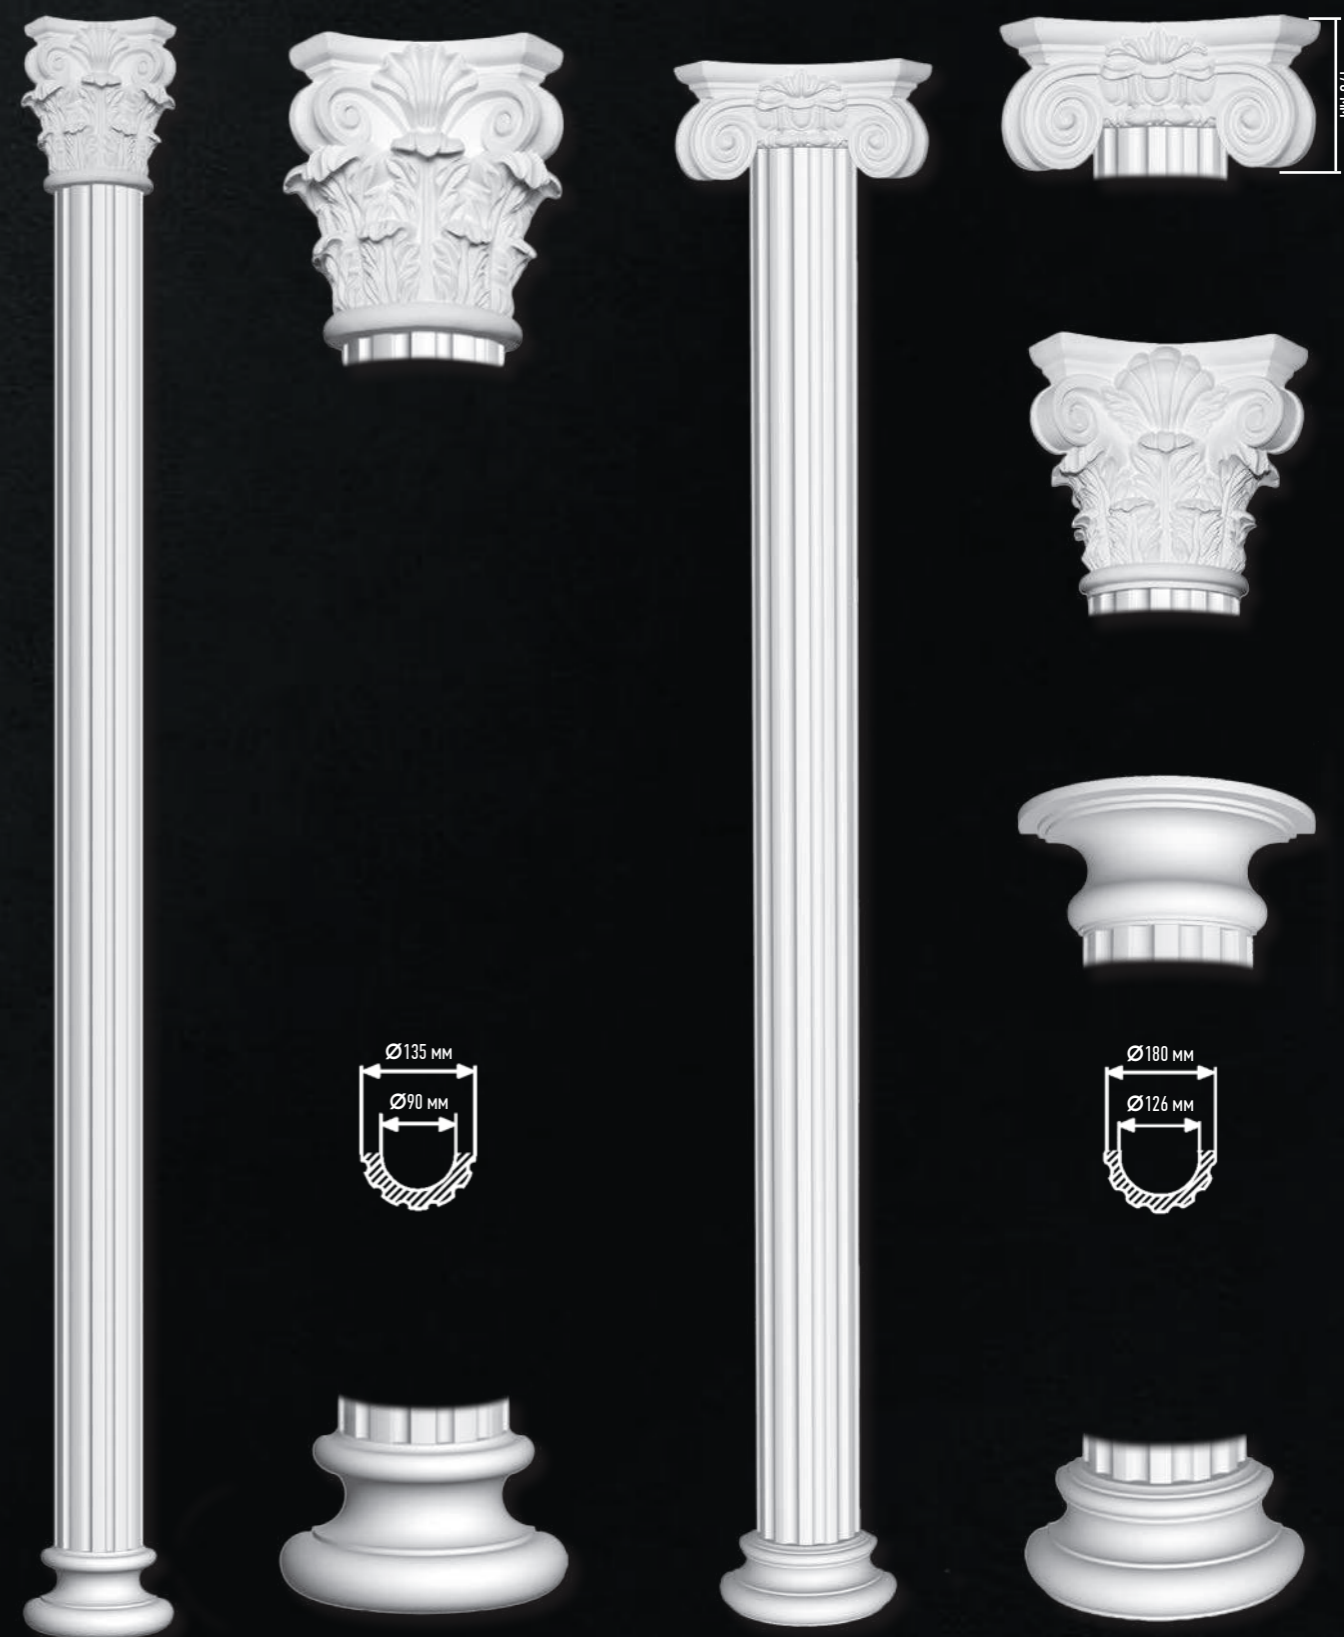

92831-2
(190x500x500 мм)

DD 918
(1225x360x360 мм)

DD 924
(1185x450x450 мм)

арт. 90030-1

арт. 90030

ПОЛУКОЛОННЫ

Отсканируйте QR код
и ознакомьтесь
с коллекцией полу-
колонн на сайте

Высота x Ширина x Глубина (посадочные размеры)