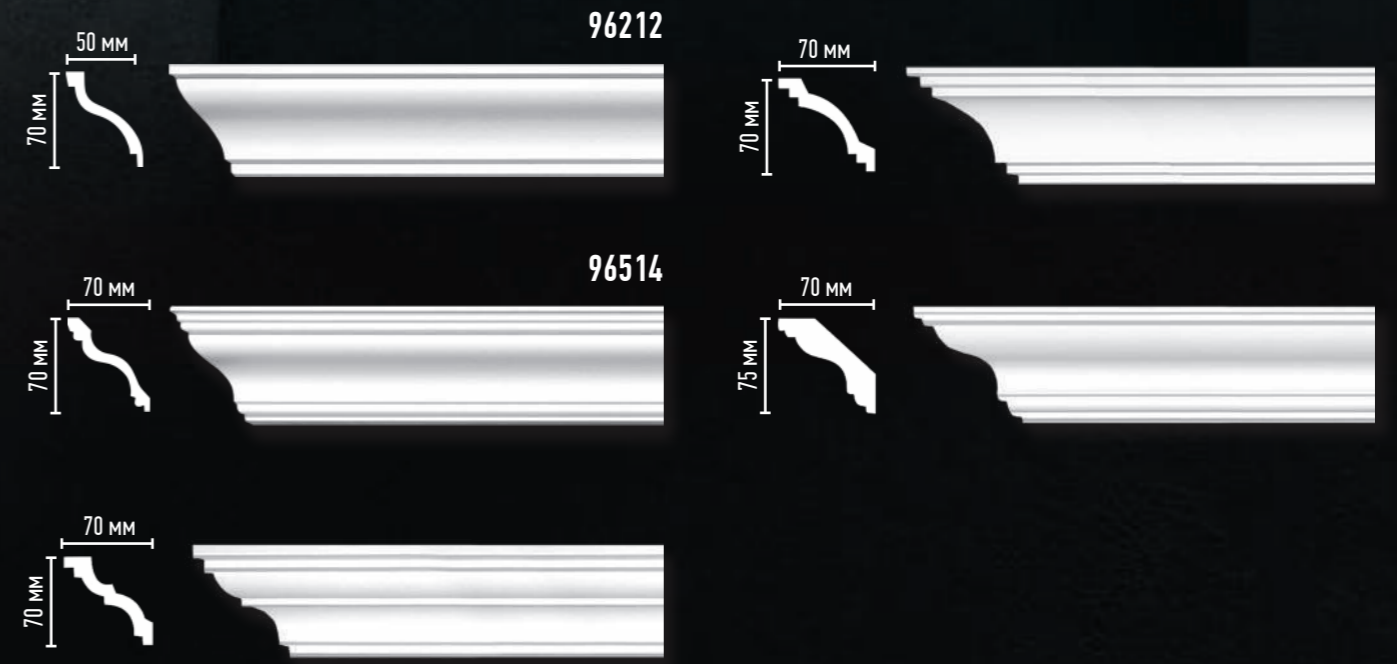

Длина 2400 мм