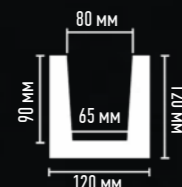

Консоль Рустик (белая)
110x115x145 к балкам 120x120 мм

Ремень обивочный для балок
ширина 40 мм
длина 1000 мм

Тонер Decosa
для отделки балок и консолей

Отсканируйте QR код и ознакомьтесь подробнее с ассортиментом и способом монтажа декоративных балок Decosa