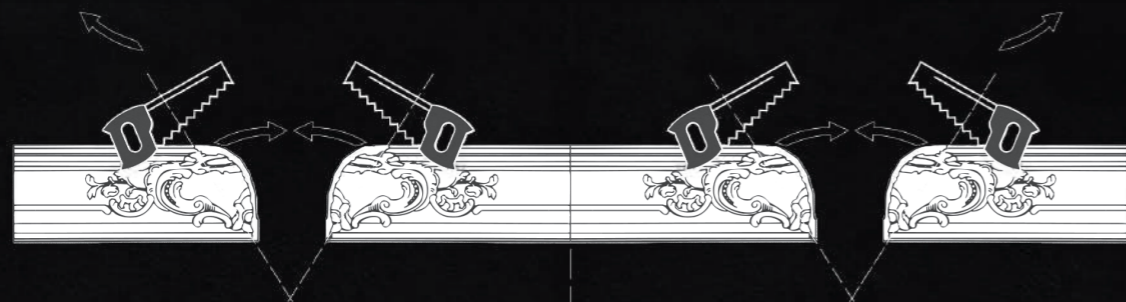

Длина 2400 мм

арт. 96900

Длина 2400 мм

ПЛИНТУСЫ ПОТОЛОЧНЫЕ С УГЛАМИ И КОМБИНИРОВАННЫЕ

Отсканируйте QR код
и ознакомьтесь с кол-
лекцией потолочных
плинтусов на сайте

МОЛДИНГИ С РИСУНКОМ

Отсканируйте QR код
и ознакомьтесь
с коллекцией
молдингов на сайте