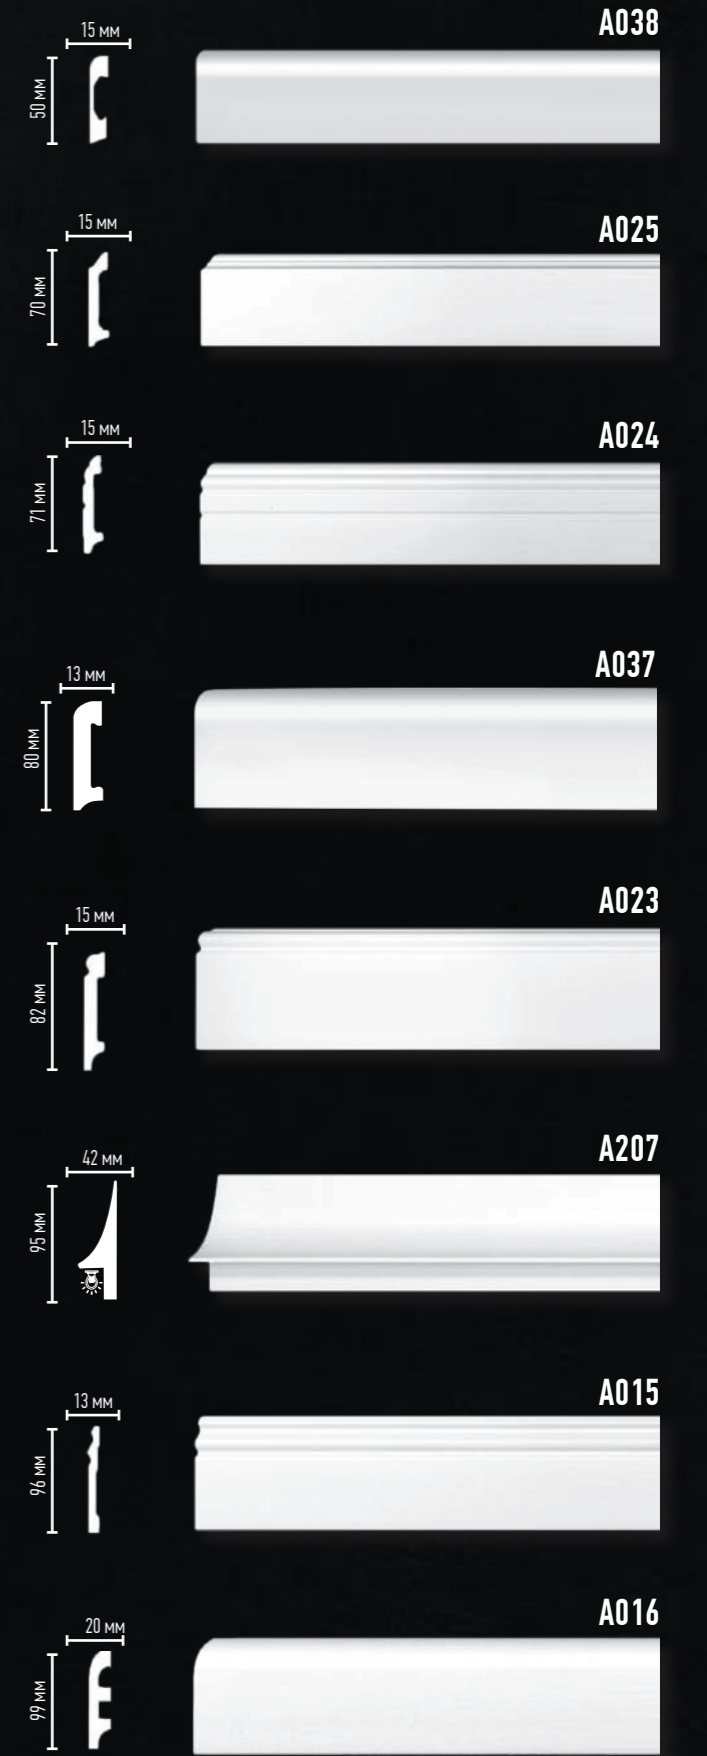

ПИЛЯСТРА

D201-60 (100x11x2400 мм)

ПЛИНТУСЫ

153-54 (95x12x2400 мм)

РОЗЕТКИ

80002-54 (Ø38 мм)

88185-54 (Ø85 мм)

88125-54 (Ø125 мм)

Современные европейские формы

Ударопрочность

Экологичность и безопасность

Легкий монтаж

Отсутствие деформации

Влагостойкость
100%

Широко функциональные решения

Длина 2000 мм

Длина 2000 мм

ПЛИНТУСЫ ПОТОЛОЧНЫЕ

МОЛДИНГИ

НАПОЛЬНЫЕ ПЛИНТУСЫ

АРТПРОФИЛЬ DECOMASTER

Длина 2000 мм

A036

A035