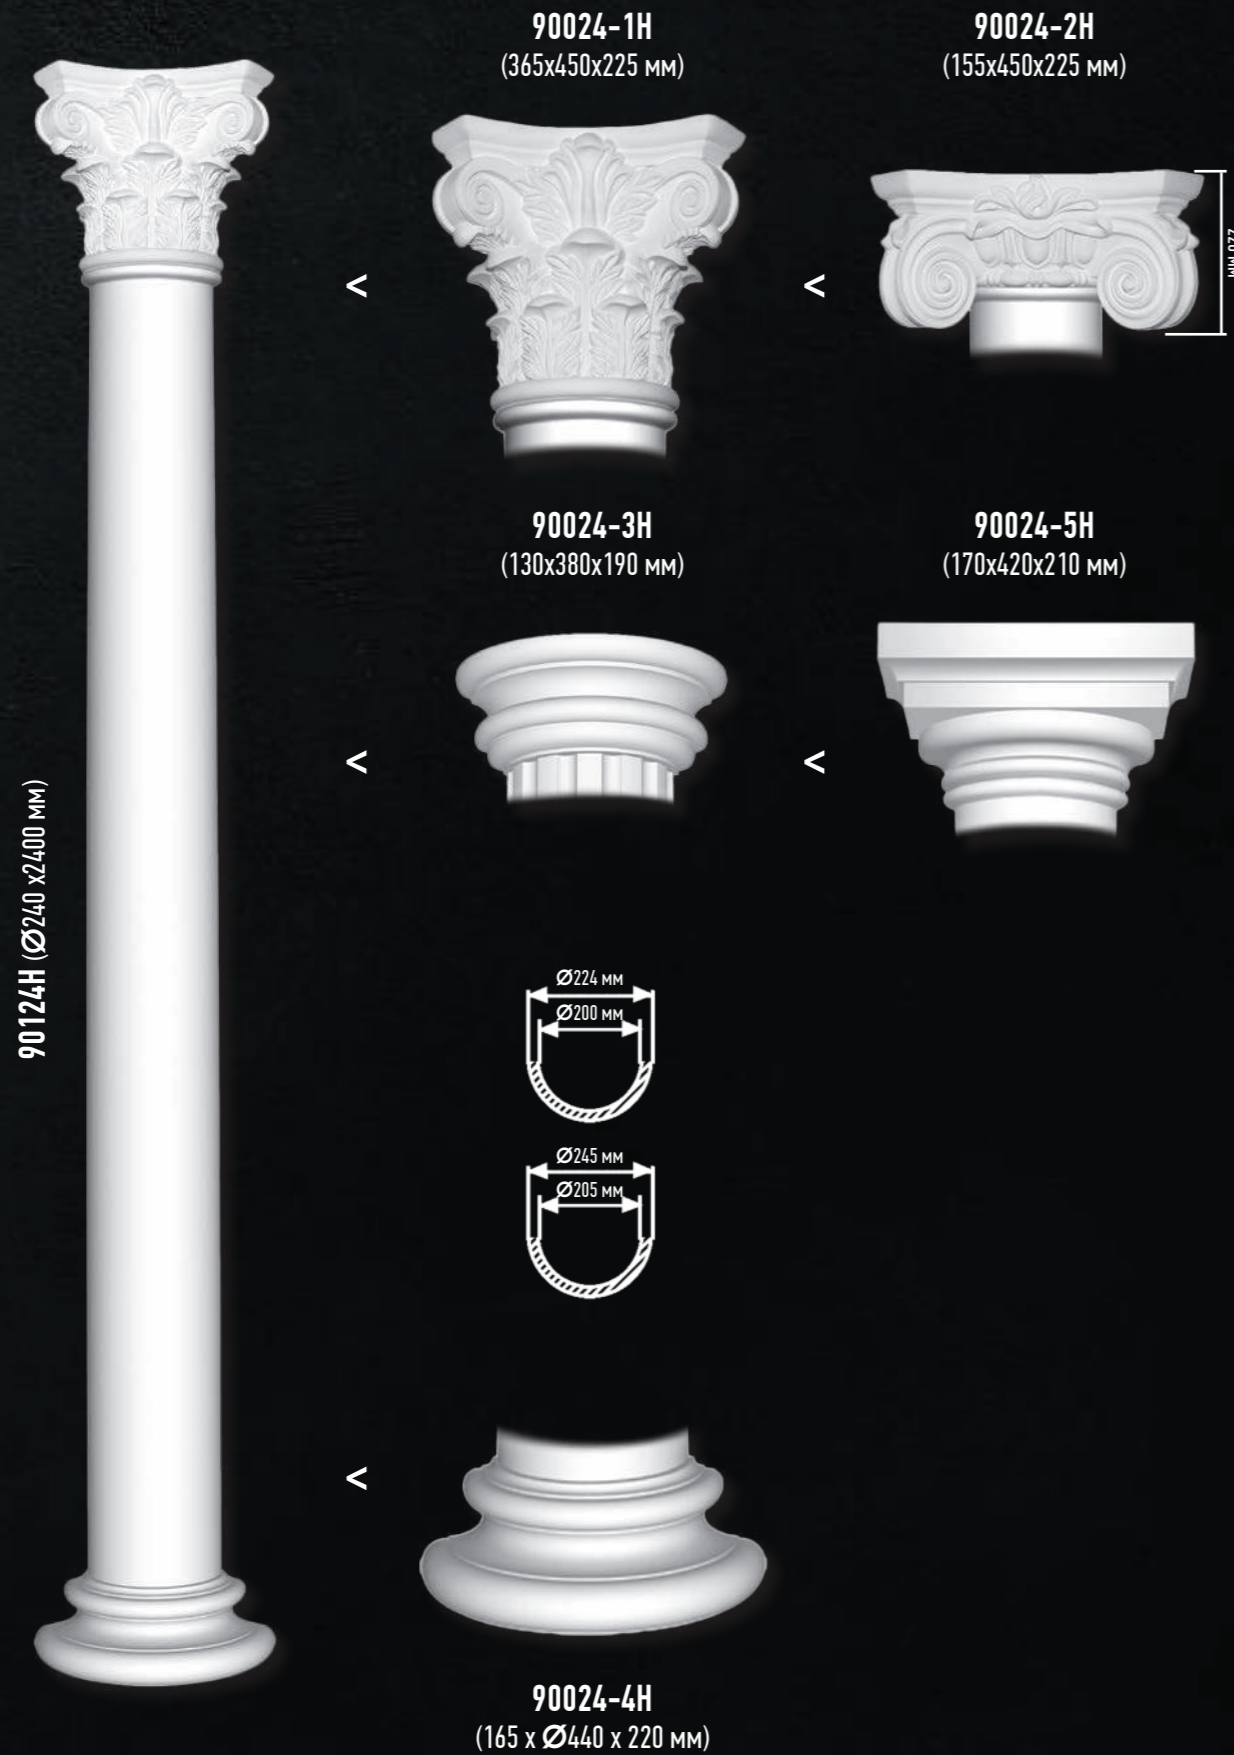

Высота x Ширина x Глубина (посадочные размеры)