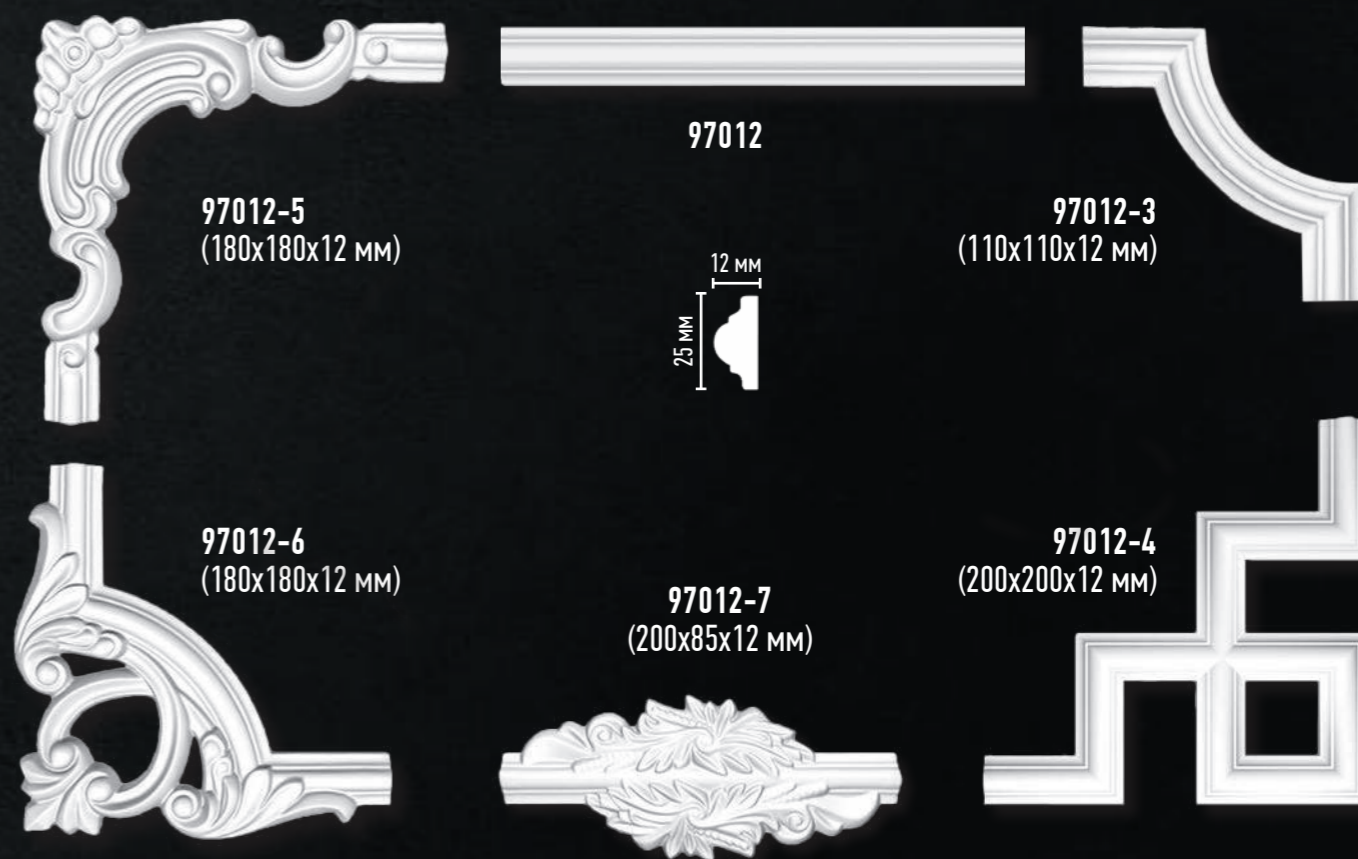

МОЛДИНГИ С УГЛОВЫМИ ЭЛЕМЕНТАМИ

Высота x Ширина x Глубина