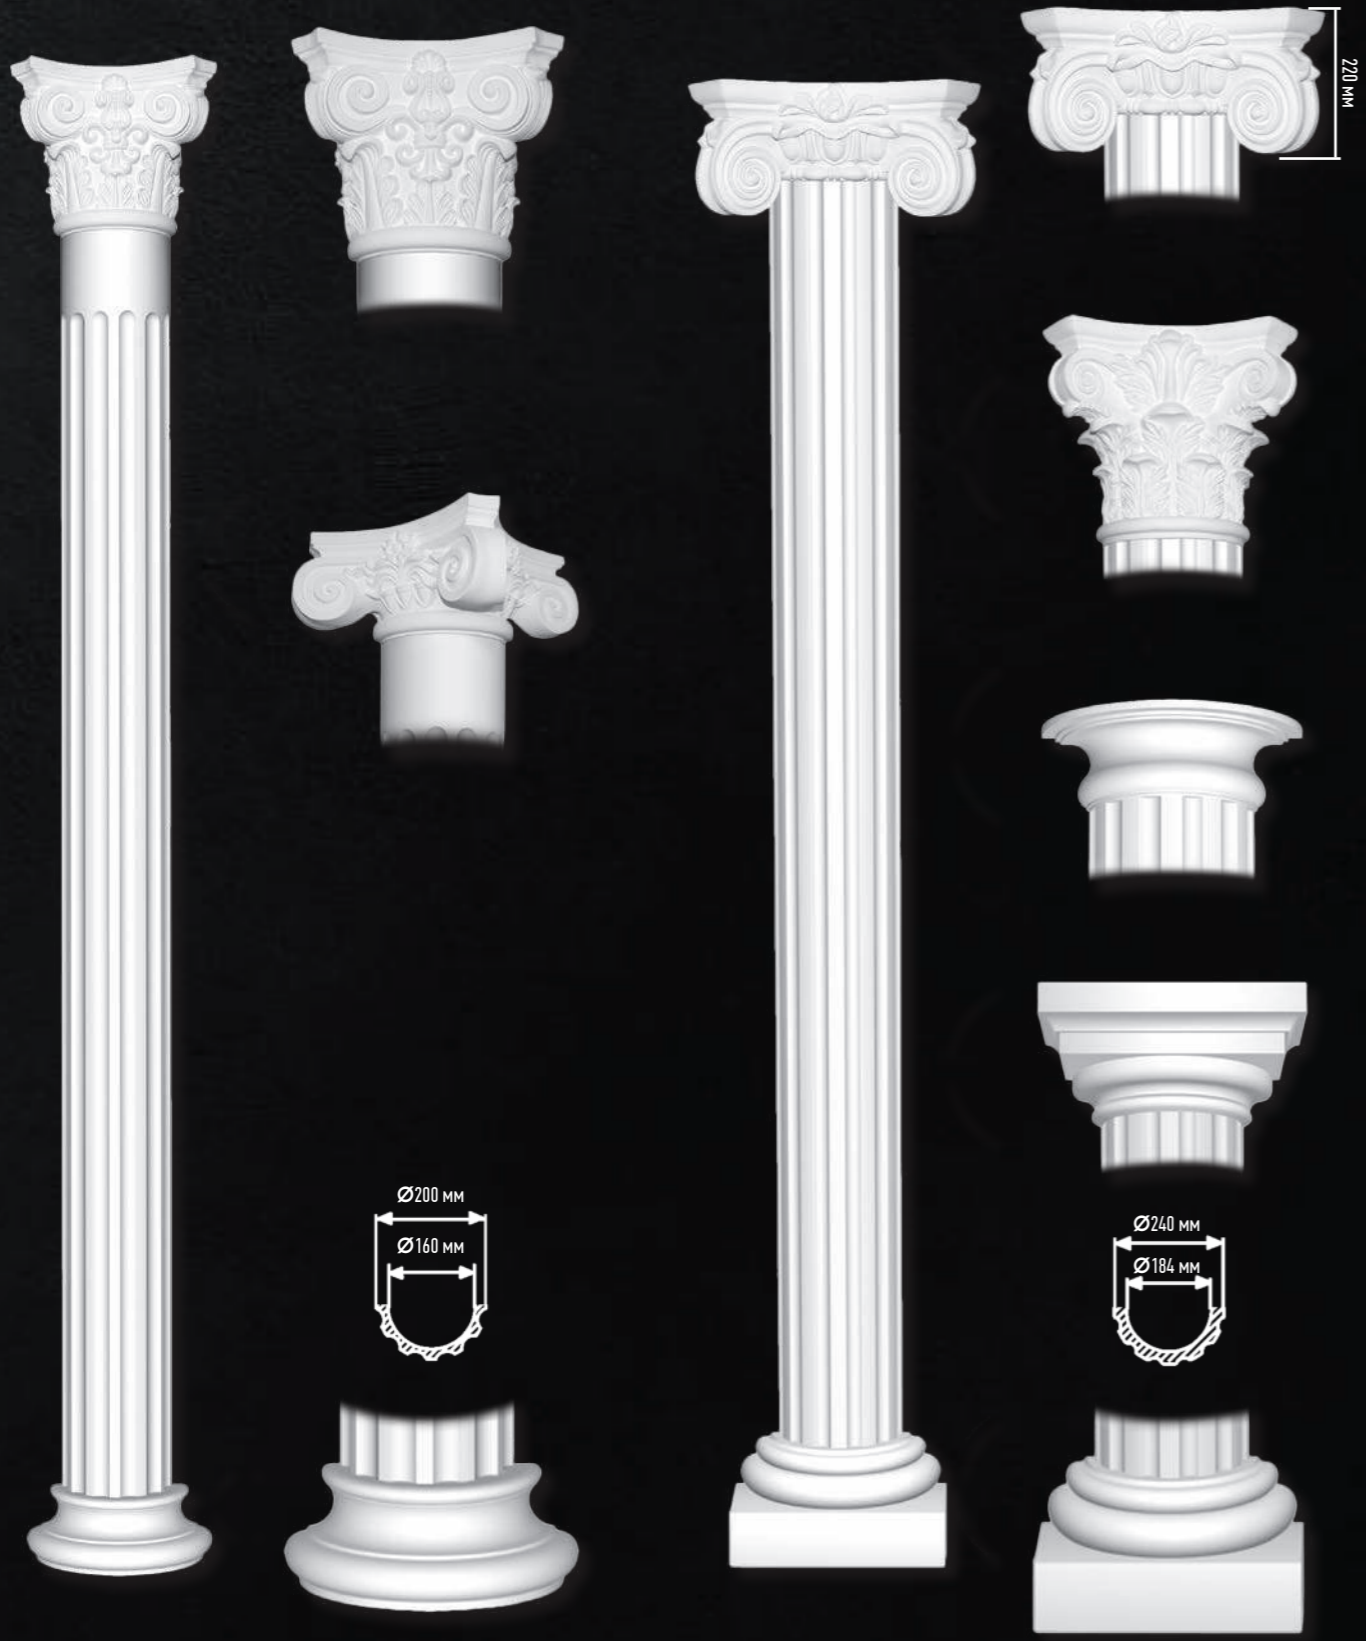

92831-2
(190x500x500 мм)

DD 918
(1225x360x360 мм)

DD 924
(1185x450x450 мм)

арт. 90030-1

арт. 90030

ПОЛУКОЛОННЫ

Отсканируйте QR код
и ознакомьтесь
с коллекцией полу-
колонн на сайте

Высота x Ширина x Глубина (посадочные размеры)