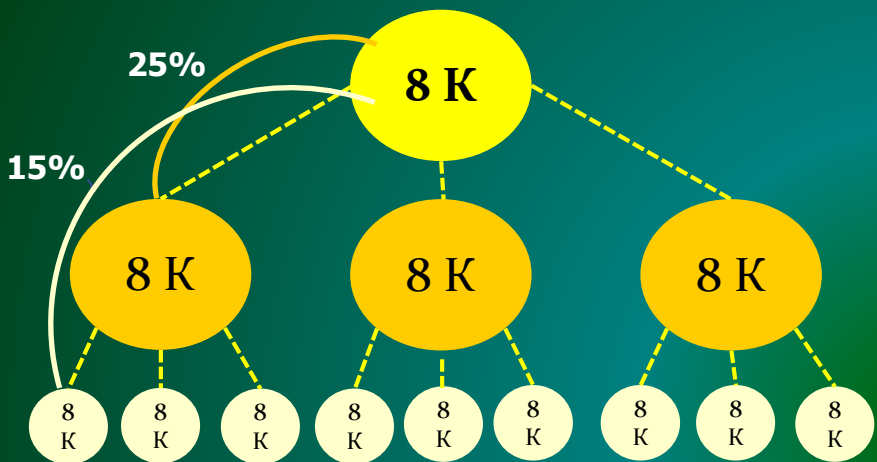

36000.00 ₴ 180000.00 ₴

7200.00PV

Группа «3 по 3 из 8» 60 % в сеть 40% + 20%

Доход от группы 16800 р

25 %	2000р	6 000р
15%	1200р	10 800р
20%	1600 р	

Накапливаются в основном модуле

Каждая покупка открывает **3 места** для приглашения.