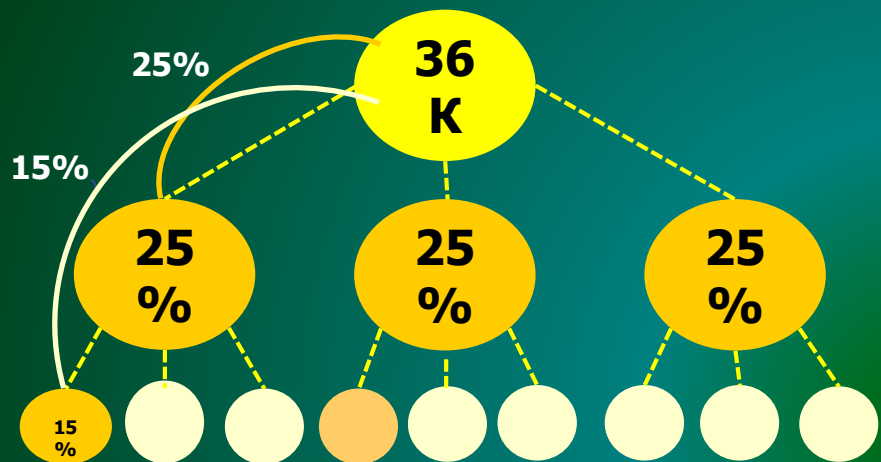

Стоимость в рублях

Стоимость в тенге

Возвратные баллы 20%

Покупка открывает группу

ПРИМЕР Группа « 3 по 3 из 36 »

210% → 75 600 р

- не нужно закрывать всю группу, чтобы получить бонусы
- бонусы резервируются, даже если вы еще не открыли сами группу своей покупкой
- количество групп неограниченно