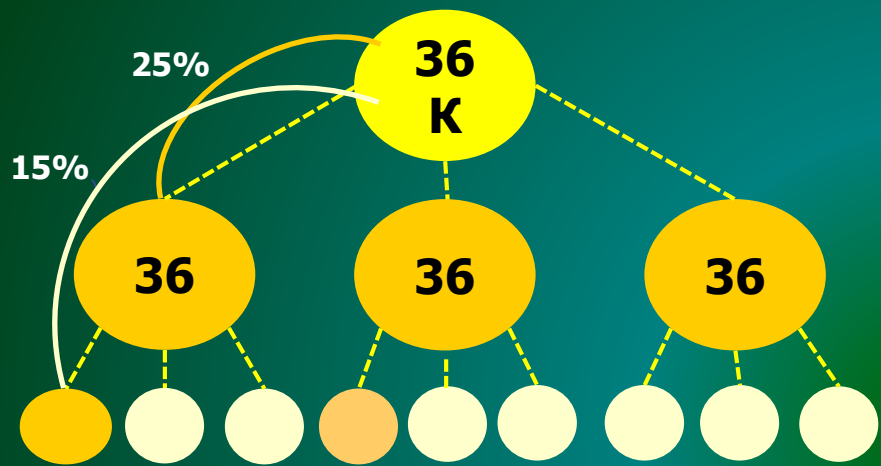

ПРИМЕР Группа « 3 по 3 из 36 »

$36\ 000 \times 210\% = 75\ 600$

- не нужно закрывать всю группу, чтобы получить бонусы
- бонусы резервируются, даже если вы еще не открыли сами группу своей покупкой
- количество групп неограниченно

25 %	9000р	27 000р
15%	5400р	48 600р
20%	7200 р