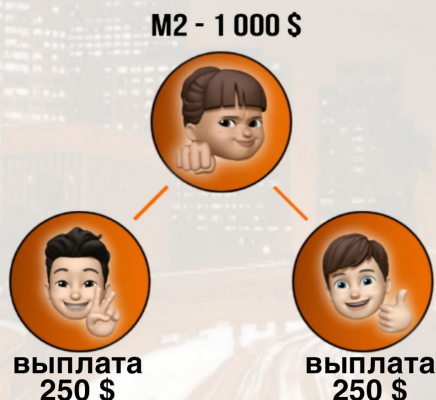

## ТАРИФ GIFT

**выплаты - 500 \$**  
**наставнику - 100 \$**

**автопереход в TRAVEL**  
**клон в GIFT M1 - 1**  
**клон в CASH M3 - 1**  
**клоны в CASH M1 - 2**

# АВТОПРОГРАММА "МОЯ МЕЧТА" ТАРИФ TRAVEL

**выплаты - 2 500 \$**  
**наставнику - 500 \$**

**автопереход в AUTO**  
**клон в TRAVEL M1 - 1**  
**клоны в GIFT M1 - 2**  
**клоны в CASH M3 - 2**  
**клоны в CASH M1 - 2**