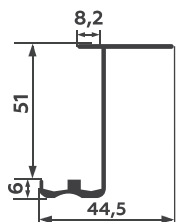

Верхняя
направляющая