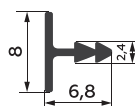

**РАЗДЕЛИТЕЛЬНЫЙ
ВРЕЗНОЙ ПРОФИЛЬ**

для безрамочной системы ALUFORCE® ADJUST