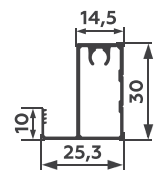

СТОПОР
для средней двери

x2

**ДВА КОМПЛЕКТА ДОВОДЧИКОВ ВХОДЯТ
В БАЗОВЫЙ СОСТАВ СИСТЕМЫ**

Верхняя
направляющая

Горизонтальный
профиль верхний

Нижняя
направляющая

Горизонтальный
профиль нижний

РОЛИКИ С РЕГУЛИРОВКОЙ ДЛЯ НАВЕСНОЙ СИСТЕМЫ

ALU Force[®]
ADJUST

Регулировка дверей по высоте в навесной системе производится только в верхних роликах!

Диапазон регулировки
по высоте - 8 мм (±4 мм)

8 мм
(±4 мм)

ВЕРХНИЙ РЕГУЛИРУЕМЫЙ РОЛИК
внутренней двери