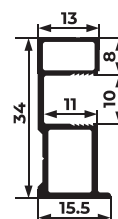

РАМОЧНАЯ СИСТЕМА ALUFORCE® ADJUST ИНТЕГРИРУЕТСЯ С СИСТЕМОЙ ELEPHANT

ВЕРТИКАЛЬНЫЙ ПРОФИЛЬ ELEPHANT

CAT

ПРОФИЛЬ ВНУТРЕННЕЙ ДВЕРИ ДЛЯ СИСТЕМЫ ALUFORCE® ADJUST

Декоры: Хром матовый, Белый глянец, Чёрный глянец, Чёрный муар

**ВЕРТИКАЛЬНЫЕ ПРОФИЛИ ELEPHANT НЕ ВХОДЯТ В КОМПЛЕКТ СИСТЕМЫ ALUFORCE®
(ПРИБРЕТАЮТСЯ ОТДЕЛЬНО)**

ДВУСТОРОННИЙ (РАЗДЕЛИТЕЛЬНЫЙ) ПРОФИЛЬ

ДАЁТ ВОЗМОЖНОСТЬ КОМБИНИРОВАТЬ МАТЕРИАЛЫ РАЗНОЙ ТОЛЩИНЫ.

для рамочной системы ALUFORCE® ADJUST

для безрамочной системы ALUFORCE® ADJUST

Цвет: прозрачный, чёрный