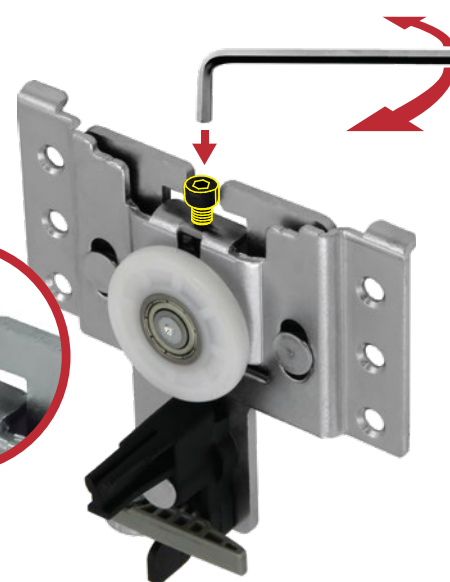

Цвет: прозрачный, чёрный

СОСТАВ НАВЕСНОЙ СИСТЕМЫ

КОМПЛЕКТ МЕХАНИЗМОВ

Комплектность зависит от количества дверей шкафа:

- Верхние регулируемые ролики внешней двери
- Верхние регулируемые ролики внутренней двери
- Нижние ролики внешней двери
- Нижние ролики внутренней двери
- Опорные планки
- Доводчики
- Крепление доводчика для внутренней двери
- Активатор доводчика внешней двери
- Комплект крепежа (доводчиков и роликов)
- Стопор для средней двери (только для 3-дверного шкафа)

СТОПОР
для средней двери

x2

**ДВА КОМПЛЕКТА ДОВОДЧИКОВ ВХОДЯТ
В БАЗОВЫЙ СОСТАВ СИСТЕМЫ**

Верхняя
направляющая

Горизонтальный
профиль верхний

Нижняя
направляющая

Горизонтальный
профиль нижний

РОЛИКИ С РЕГУЛИРОВКОЙ ДЛЯ НАВЕСНОЙ СИСТЕМЫ

ALU Force[®]
ADJUST

Регулировка дверей по высоте в навесной системе производится только в верхних роликах!

Диапазон регулировки
по высоте - 8 мм (±4 мм)

8 мм
(±4 мм)

ВЕРХНИЙ РЕГУЛИРУЕМЫЙ РОЛИК
внутренней двери

Регулировка по глубине
на нижнем ролике

НИЖНИЙ РОЛИК
внешней двери
(регулируемый)

НИЖНИЙ РОЛИК
внутренней двери

Регулировка по высоте в нижних роликах не производится (система верхнеопорная, навесная)

ЛИНЕЙКА КОМПЛЕКТОВ ПРОФИЛЕЙ ПО ДЛИНЕ ШКАФА