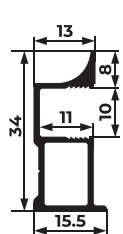

РАМОЧНАЯ СИСТЕМА ALUFORCE® ADJUST ИНТЕГРИРУЕТСЯ С СИСТЕМОЙ ELEPHANT

ВЕРТИКАЛЬНЫЙ ПРОФИЛЬ ELEPHANT

FOX