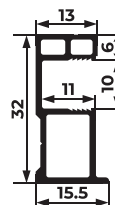

ПРОФИЛЬ ВНУТРЕННЕЙ ДВЕРИ ДЛЯ СИСТЕМЫ ALUFORCE® ADJUST

FROG

Декоры: Хром матовый, Белый глянец, Чёрный глянец, Чёрный муар

**ВЕРТИКАЛЬНЫЕ ПРОФИЛИ ELEPHANT НЕ ВХОДЯТ В КОМПЛЕКТ СИСТЕМЫ ALUFORCE®
(ПРИБРЕТАЮТСЯ ОТДЕЛЬНО)**