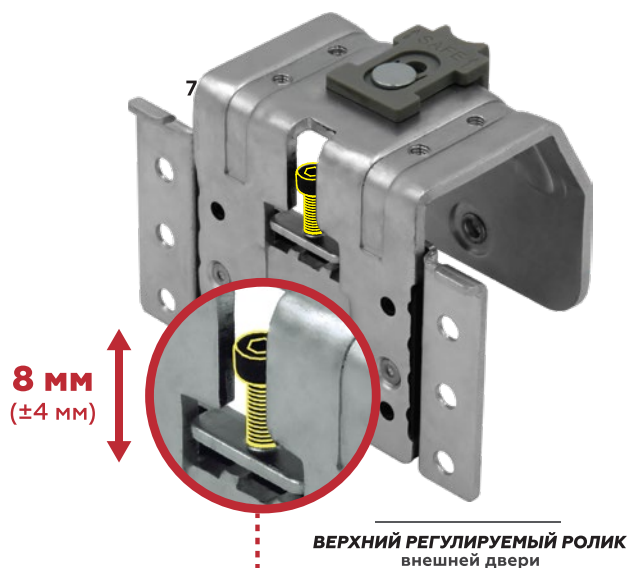

Цвет: прозрачный, чёрный

СОСТАВ НАВЕСНОЙ СИСТЕМЫ

КОМПЛЕКТ МЕХАНИЗМОВ

Комплектность зависит от количества дверей шкафа:

- Верхние регулируемые ролики внешней двери
- Верхние регулируемые ролики внутренней двери
- Нижние ролики внешней двери
- Нижние ролики внутренней двери
- Опорные планки
- Доводчики
- Крепление доводчика для внутренней двери
- Активатор доводчика внешней двери
- Комплект крепежа (доводчиков и роликов)
- Стопор для средней двери (только для 3-дверного шкафа)

СТОПОР
для средней двери

x2

**ДВА КОМПЛЕКТА ДОВОДЧИКОВ ВХОДЯТ
В БАЗОВЫЙ СОСТАВ СИСТЕМЫ**

Верхняя
направляющая

Горизонтальный
профиль верхний

Нижняя
направляющая

Горизонтальный
профиль нижний

РОЛИКИ С РЕГУЛИРОВКОЙ ДЛЯ НАВЕСНОЙ СИСТЕМЫ

ALU Force[®]
ADJUST

Регулировка дверей по высоте в навесной системе производится только в верхних роликах!

Диапазон регулировки
по высоте - 8 мм (±4 мм)

8 мм
(±4 мм)

ВЕРХНИЙ РЕГУЛИРУЕМЫЙ РОЛИК
внутренней двери

Регулировка по глубине
на нижнем ролике

НИЖНИЙ РОЛИК
внешней двери
(регулируемый)

НИЖНИЙ РОЛИК
внутренней двери

Регулировка по высоте в нижних роликах не производится (система верхнеопорная, навесная)

ЛИНЕЙКА КОМПЛЕКТОВ ПРОФИЛЕЙ ПО ДЛИНЕ ШКАФА