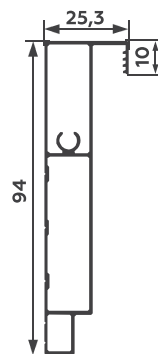

СТОПОР
для средней двери

x2

**ДВА КОМПЛЕКТА ДОВОДЧИКОВ ВХОДЯТ
В БАЗОВЫЙ СОСТАВ СИСТЕМЫ**

Верхняя
направляющая

Горизонтальный
профиль верхний

Нижняя
направляющая

Горизонтальный
профиль нижний

РОЛИКИ С РЕГУЛИРОВКОЙ ДЛЯ НАВЕСНОЙ СИСТЕМЫ

ALU Force[®]
ADJUST

Регулировка дверей по высоте в навесной системе производится только в верхних роликах!

Диапазон регулировки
по высоте - 8 мм (±4 мм)

8 мм
(±4 мм)

ВЕРХНИЙ РЕГУЛИРУЕМЫЙ РОЛИК
внутренней двери

Диапазон регулировки по высоте - 8 мм (± 4 мм), по глубине - 30 мм.

V Комбинируйте разнородные материалы - стекло/МДФ, зеркало/ЛДСП.

Стекланные/зеркальные поверхности 4-10 мм в алюминиевой рамке. ДСП, ЛДСП, МДФ, композитные материалы: 8-10 мм в алюминиевой рамке, 16-22 мм без рамки.