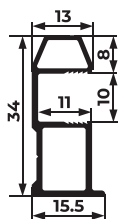

РАМОЧНАЯ СИСТЕМА ALUFORCE® ADJUST ИНТЕГРИРУЕТСЯ С СИСТЕМОЙ ELEPHANT

ВЕРТИКАЛЬНЫЙ ПРОФИЛЬ ELEPHANT

FISH

ПРОФИЛЬ ВНУТРЕННЕЙ ДВЕРИ ДЛЯ СИСТЕМЫ ALUFORCE® ADJUST

Декоры: Хром матовый, Белый глянец, Чёрный глянец, Чёрный муар

**ВЕРТИКАЛЬНЫЕ ПРОФИЛИ ELEPHANT НЕ ВХОДЯТ В КОМПЛЕКТ СИСТЕМЫ ALUFORCE®
(ПРИБРЕТАЮТСЯ ОТДЕЛЬНО)**

ДВУСТОРОННИЙ (РАЗДЕЛИТЕЛЬНЫЙ) ПРОФИЛЬ

ДАЁТ ВОЗМОЖНОСТЬ КОМБИНИРОВАТЬ МАТЕРИАЛЫ РАЗНОЙ ТОЛЩИНЫ.

для рамочной системы ALUFORCE® ADJUST

для безрамочной системы ALUFORCE® ADJUST

Цвет: прозрачный, чёрный