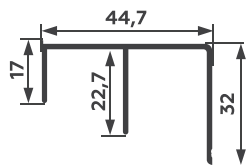

СТОПОР
для средней двери

x2

**ДВА КОМПЛЕКТА ДОВОДЧИКОВ ВХОДЯТ
В БАЗОВЫЙ СОСТАВ СИСТЕМЫ**

Верхняя
направляющая

Горизонтальный
профиль верхний

Нижняя
направляющая

Горизонтальный
профиль нижний

РОЛИКИ С РЕГУЛИРОВКОЙ ДЛЯ НАВЕСНОЙ СИСТЕМЫ

ALU Force[®]
ADJUST

Регулировка дверей по высоте в навесной системе производится только в верхних роликах!

Диапазон регулировки
по высоте - 8 мм (±4 мм)

8 мм
(±4 мм)

ВЕРХНИЙ РЕГУЛИРУЕМЫЙ РОЛИК
внутренней двери