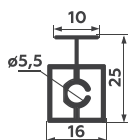

ДВУСТОРОННИЙ (РАЗДЕЛИТЕЛЬНЫЙ) ПРОФИЛЬ

ДАЁТ ВОЗМОЖНОСТЬ КОМБИНИРОВАТЬ МАТЕРИАЛЫ РАЗНОЙ ТОЛЩИНЫ.

**ДВУСТОРОННИЙ
ПРОФИЛЬ ELEPHANT**

для рамочной системы ALUFORCE® ADJUST