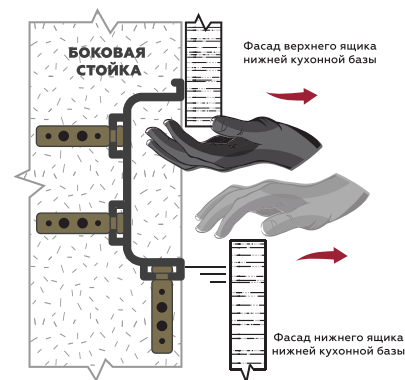

COMBI

Горизонтальный профиль с двумя закруглениями, устанавливается между двумя ящиками за фасадами.