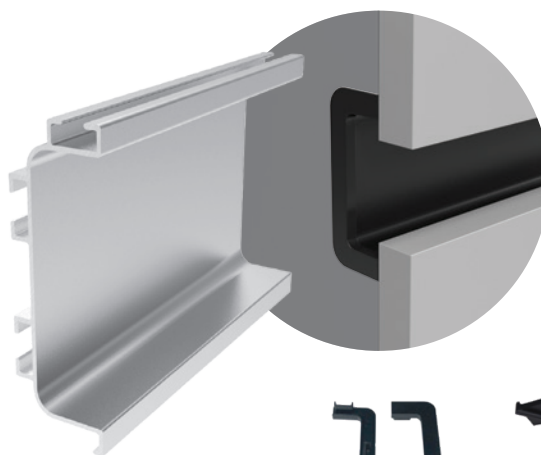

Цвет заглушек и углов:  
■ Серый  
■ Белый  
■ Чёрный

Длина профиля: 3 м, 4.2 м, 6 м.

НАВЕДИТЕ КАМЕРУ

Все профили на сайте  
**PREMIAL-FURNITURE.RU**

ДЕКОРЫ ПРОФИЛЕЙ:

## COMBI

Горизонтальный профиль с двумя закруглениями, устанавливается между двумя ящиками за фасадами.

Торцевые открытые заглушки

Соединительные углы

Для CONTEMP® LED используются только торцевые внутренние заглушки