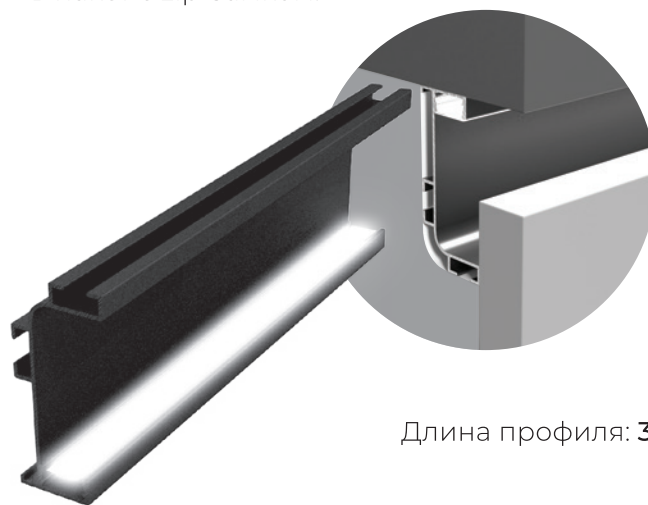

### JAZZ

Профиль горизонтальный с одним закруглением, устанавливается в нижнюю кухонную базу под столешницу - за один фасад.

**LED**    
**CONTEMP®**

### JAZZ LED

Профиль с подсветкой для многоуровневой декоративной подсветки.

Торцевые  
открытые  
заглушки

Соединительные  
углы

Для CONTEMP® LED  
используются только  
торцевые внутренние заглушки

Все аксессуары изготовлены из прочного пластика и упакованы в пакет с zip-замком.