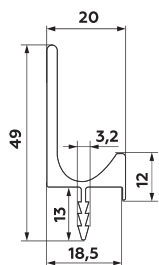

LOCK

Профиль-ручка врезная для кухонных и мебельных фасадов 16-18 мм. Устанавливается в паз-пропил глубиной 13 мм в верхнем торце фасада (для нижней базы) или нижнем торце фасада (для верхней базы).

Длина профиля: 5 м.

JERKY

Профиль-ручка врезная для кухонных и мебельных фасадов 16-18 мм. Устанавливается в паз-пропил глубиной 13 мм в верхнем торце фасада ящиков, а также фасадов встроенной бытовой техники.

Длина профиля: 5 м.

Длина профиля: 5 м.

BOUNCE

Профиль-ручка торцевая (накладная) для мебельных фасадов от 16 до 26 мм. Устанавливается на верхний или боковой торец фасада и крепится на саморезы.

ДЕКОРЫ:

НАВЕДИТЕ КАМЕРУ

Все профили на сайте
PREMIAL-FURNITURE.RU