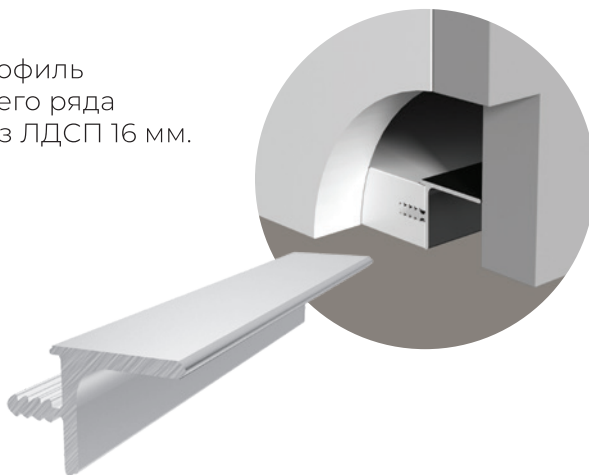

# АЛЮМИНИЕВЫЕ ПРОФИЛИ ДЛЯ КУХОННЫХ БАЗ

**CONTEMP**<sup>®</sup>  
FOR KITCHEN

**8** конфигураций профиля  
из алюминия толщиной от 1.2 мм

**5** модных декоров  
с долговечным покрытием

Установка профиля простая  
и не требует специального инструмента

## LIMBO

Врезной горизонтальный профиль устанавливается в дно верхнего ряда шкафов кухни. Для корпуса из ЛДСП 16 мм.

Светодиодная лента закрывается защитной пластиковой **крышкой-рассеивателем** и наклеивается внутрь канала профиля