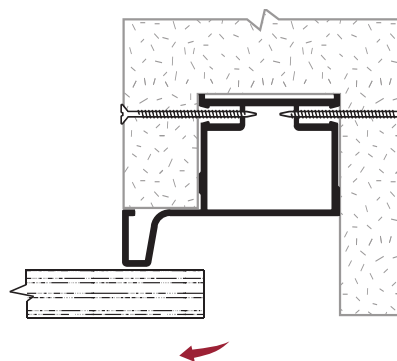

LEAP

Профиль вертикальный боковой для кухонных пеналов и колонн с распашным типом фасада. Устанавливается к боковой корпусной стенке толщиной 16 мм.