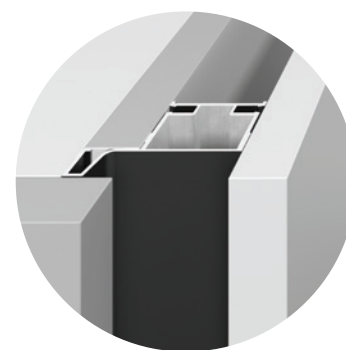

LEAP

Профиль вертикальный боковой для кухонных пеналов и колонн с распашным типом фасада. Устанавливается к боковой корпусной стенке толщиной 16 мм.