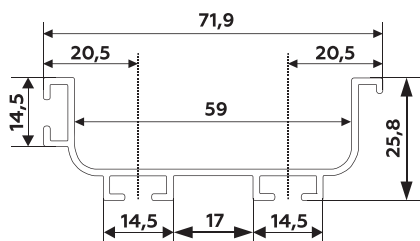

COMBI

Горизонтальный профиль с двумя закруглениями, устанавливается между двумя ящиками за фасадами.