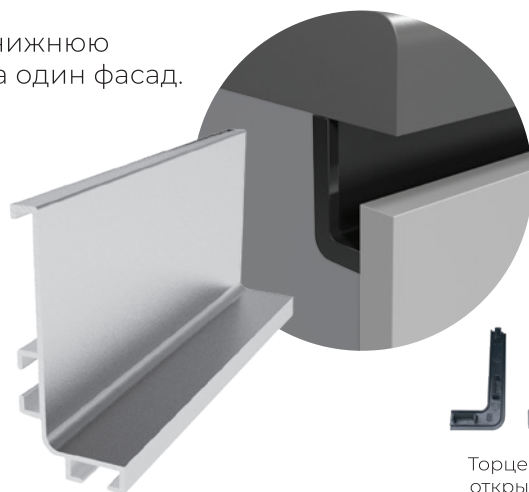

JAZZ LED

Профиль с подсветкой для многоуровневой декоративной подсветки.