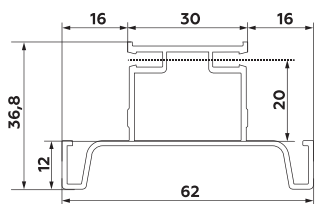

ВЕРТИКАЛЬНЫЕ ФАСАДНЫЕ ПРОФИЛИ

ARCH

Профиль вертикальный промежуточный для кухонных баз, пеналов, колонн с встречным открыванием фасадов. Устанавливается между двумя боковыми корпусными стенками из ЛДСП/МДФ 16 мм. Увеличенная ширина профиля удобная для захвата.

Длина профиля: 3 м, 6 м.