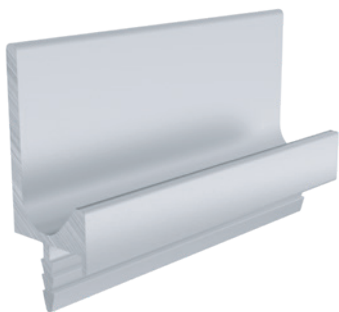

JERKY

Профиль-ручка врезная для кухонных и мебельных фасадов 16-18 мм. Устанавливается в паз-пропил глубиной 13 мм в верхнем торце фасада ящиков, а также фасадов встроенной бытовой техники.

Длина профиля: 5 м.