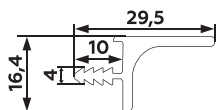

## LIMBO

Врезной горизонтальный профиль устанавливается в дно верхнего ряда шкафов кухни. Для корпуса из ЛДСП 16 мм.