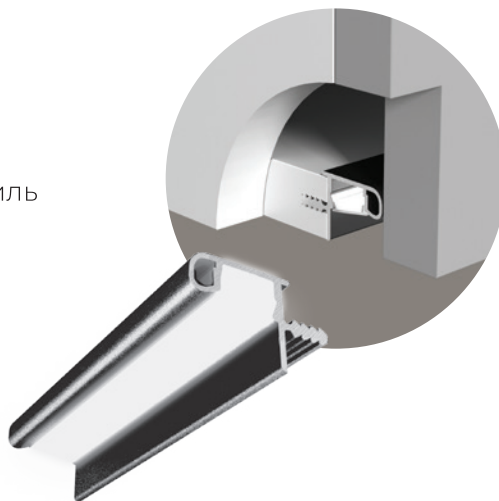

LED CONTEMP

LIMBO LED

Горизонтальный врезной профиль с каналом для подсветки.

В складскую программу входит профиль оптимальной длины **3 м, 4.2 м, 6 м**. Это позволяет создавать кухни без стыков и непроизводительных остатков.

Светодиодная лента закрывается защитной пластиковой **крышкой-рассеивателем** и наклеивается внутрь канала профиля

ДЕКОРЫ ПРОФИЛЕЙ:

	ХРОМ МАТОВЫЙ		ЗОЛОТО МАТОВОЕ
	БЕЛЫЙ ГЛЯНЕЦ		ГРАФИТ ШЁЛК
	ЧЁРНЫЙ МУАР		

НАВЕДИТЕ КАМЕРУ

Все профили на сайте
PREMIAL-FURNITURE.RU