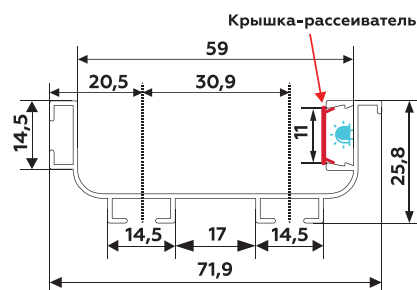

LED **CONTEMP**

COMBI LED

Торцевые заглушки из прочного пластика серого, белого и чёрного цвета.
Длина профиля: 3 м, 4.2 м, 6 м.

Отличное решение для подсветки внутреннего содержания ящиков!