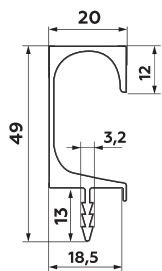

LOCK

Профиль-ручка врезная для кухонных и мебельных фасадов 16-18 мм. Устанавливается в паз-пропил глубиной 13 мм в верхнем торце фасада (для нижней базы) или нижнем торце фасада (для верхней базы).

Длина профиля: 5 м.

JERKY

Профиль-ручка врезная для кухонных и мебельных фасадов 16-18 мм. Устанавливается в паз-пропил глубиной 13 мм в верхнем торце фасада ящиков, а также фасадов встроенной бытовой техники.

Длина профиля: 5 м.