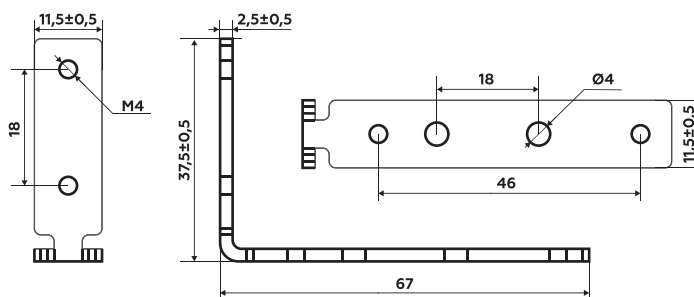

LED **CONTEMP**

COMBI LED

Торцевые заглушки из прочного пластика серого, белого и чёрного цвета.
Длина профиля: 3 м, 4.2 м, 6 м.

Отличное решение для подсветки внутреннего содержания ящиков!