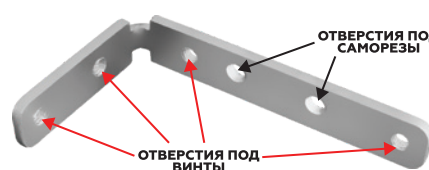

## COMBI

Горизонтальный профиль с двумя закруглениями, устанавливается между двумя ящиками за фасадами.

Торцевые открытые заглушки

Соединительные углы

Для CONTEMP® LED используются только торцевые внутренние заглушки

**LED**  **CONTEMP**

**COMBI LED**

Торцевые заглушки из прочного пластика серого, белого и чёрного цвета.  
Длина профиля: 3 м, 4.2 м, 6 м.

Отличное решение для подсветки внутреннего содержания ящиков!

ДЕКОРЫ ПРОФИЛЕЙ:

	ХРОМ МАТОВЫЙ		ЗОЛОТО МАТОВОЕ
	БЕЛЫЙ ГЛЯНЕЦ		ГРАФИТ ШЁЛК
	ЧЁРНЫЙ МУАР		

В комплекте:  
■ 2 монтажные планки  
■ 4 самореза  
■ 4 винта с шайбами

В ассортименте крепление на 90°, 135°, прямой (180°)