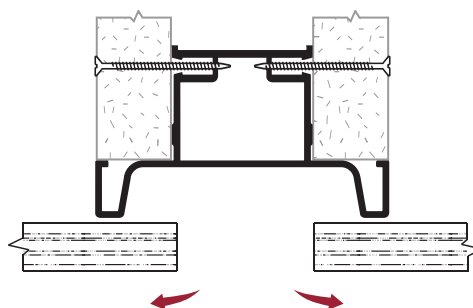

ВЕРТИКАЛЬНЫЕ ФАСАДНЫЕ ПРОФИЛИ

ARCH

Профиль вертикальный промежуточный для кухонных баз, пеналов, колонн с встречным открыванием фасадов. Устанавливается между двумя боковыми корпусными стенками из ЛДСП/МДФ 16 мм. Увеличенная ширина профиля удобная для захвата.

Длина профиля: 3 м, 6 м.