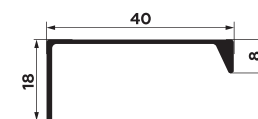

LOCK

Профиль-ручка врезная для кухонных и мебельных фасадов 16-18 мм. Устанавливается в паз-пропил глубиной 13 мм в верхнем торце фасада (для нижней базы) или нижнем торце фасада (для верхней базы).

Длина профиля: 5 м.

JERKY

Профиль-ручка врезная для кухонных и мебельных фасадов 16-18 мм. Устанавливается в паз-пропил глубиной 13 мм в верхнем торце фасада ящиков, а также фасадов встроенной бытовой техники.

Длина профиля: 5 м.

Длина профиля: 5 м.

BOUNCE

Профиль-ручка торцевая (накладная) для мебельных фасадов от 16 до 26 мм. Устанавливается на верхний или боковой торец фасада и крепится на саморезы.

ДЕКОРЫ:

НАВЕДИТЕ КАМЕРУ

Все профили на сайте
PREMIAL-FURNITURE.RU