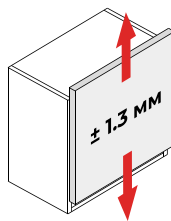

ПЕТЛЯ VUELTA для рамочного профиля с доводчиком и 3D РЕГУЛИРОВКОЙ

ЧЁРНАЯ

ХРОМ

Регулировка вверх-вниз (± 1.3 мм)

Регулировка вперед-назад (± 2 мм)

Регулировка влево-вправо (± 4 мм)

Петля скрытого монтажа VUELTA

- Рекомендуемый вес фасада **20 кг**
- Угол открывания **100 гр**
- Трехосная регулировка:
 - горизонталь ± 4 мм,
 - вертикаль ± 1.3 мм,
 - глубина ± 2 мм

В комплекте 2 шт. правая/левая, крепёж

Тип петли: скрытая