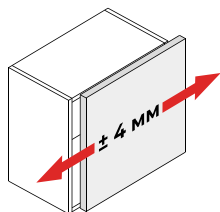

ПЕТЛЯ VUELTA для рамочного профиля с доводчиком и 3D РЕГУЛИРОВКОЙ

ЧЁРНАЯ

ХРОМ

Регулировка вверх-вниз (± 1.3 мм)

Регулировка вперед-назад (± 2 мм)

Регулировка влево-вправо (± 4 мм)

Петля скрытого монтажа VUELTA

- Рекомендуемый вес фасада **20 кг**
- Угол открывания **100 гр**
- Трехосная регулировка:
 - горизонталь ± 4 мм,
 - вертикаль ± 1.3 мм,
 - глубина ± 2 мм

В комплекте 2 шт. правая/левая, крепёж

Тип петли: скрытая