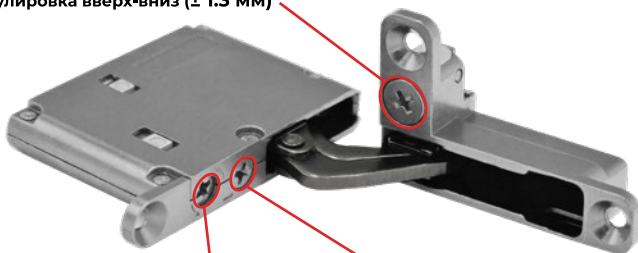

PICO

ИНТЕГРИРОВАННАЯ РУЧКА
ДЛИНОЙ
200 мм

ДЕКОРЫ ПРОФИЛЯ:

ГРАФИТ ШЁЛК

ЧЁРНЫЙ БРАШ

СЕРЕБРО БРАШ

ЗОЛОТО БРАШ

ЛАТУНЬ БРАШ

ПЕТЛЯ VUELTA для рамочного профиля с доводчиком и 3D РЕГУЛИРОВКОЙ

ЧЁРНАЯ

ХРОМ

Регулировка вверх-вниз (± 1.3 мм)

Регулировка вперед-назад (± 2 мм)

Регулировка влево-вправо (± 4 мм)

Петля скрытого монтажа VUELTA

- Рекомендуемый вес фасада **20 кг**
- Угол открывания **100 гр**
- Трехосная регулировка:
 - горизонталь ± 4 мм,
 - вертикаль ± 1.3 мм,
 - глубина ± 2 мм

В комплекте 2 шт. правая/левая, крепёж

Тип петли: скрытая

Тип фрезеровки под установку: спецприсадка

Тип открывания/закрывания: с пружиной

Доводчик: встроенный

Цвет петли: чёрная, хром

УГЛОВОЙ СБОРОЧНЫЙ СОЕДИНИТЕЛЬ

- Комплект угловых соединителей **Con Bisagras** литой алюминиевый с винтами
- В комплекте:** 2 левых, 2 правых, сборочные винты