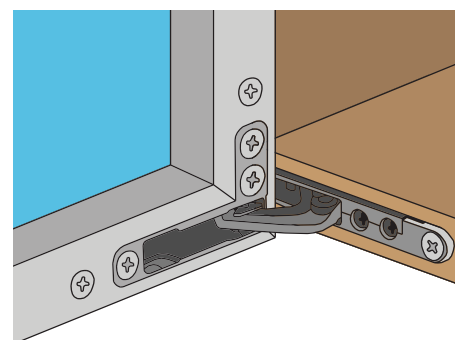

Установка нижней петли