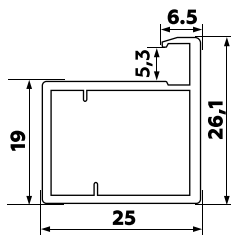

Профиль-ручка **MANTO / PICO**

РАМОЧНЫЙ ПРОФИЛЬ ДЛЯ СТЕКЛЯННЫХ ВИТРИН И ФАСАДОВ

Длина профиля **3000 мм**

TORO

ПРОФИЛЬ РАМОЧНЫЙ
ВИДИМАЯ ЛИЦЕВАЯ ЧАСТЬ
ЗАКРУГЛЕННАЯ 6.5 мм

MANTO

ПРОФИЛЬ-РУЧКА
ВИДИМАЯ ЧАСТЬ РУЧКИ
ПРЯМАЯ 10 мм

ПЕТЛЯ VUELTA для рамочного профиля с доводчиком и 3D РЕГУЛИРОВКОЙ

ЧЁРНАЯ

ХРОМ

Регулировка вверх-вниз (± 1.3 мм)

Регулировка вперед-назад (± 2 мм)

Регулировка влево-вправо (± 4 мм)

Петля скрытого монтажа VUELTA

- Рекомендуемый вес фасада **20 кг**
- Угол открывания **100 гр**
- Трехосная регулировка:
 - горизонталь ± 4 мм,
 - вертикаль ± 1.3 мм,
 - глубина ± 2 мм

В комплекте 2 шт. правая/левая, крепёж

Тип петли: скрытая

ТЕХНИЧЕСКИЕ РЕКОМЕНДАЦИИ

- **Максимальный** вес фасада **25 кг**
- **Максимальный** размер фасада **2200 мм x 500 мм**
- Материал наполнения: стекло/зеркало **4 мм** с уплотнителем
- Корпус изготавливается:
 - для фасадов до **1200 мм** высотой - из ЛДСП **от 22 мм** толщиной (навесные шкафы для кухни, ванной, гостиной).
 - для фасадов до **2200 мм** высотой - плита **от 25 мм** толщиной (пеналы и корпусные шкафы для кухни, гостиной, гардеробной).