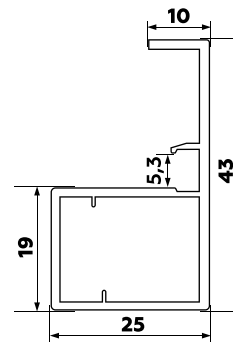

Профиль-ручка **MANTO / PICO**

РАМОЧНЫЙ ПРОФИЛЬ ДЛЯ СТЕКЛЯННЫХ ВИТРИН И ФАСАДОВ

Длина профиля **3000 мм**

TORO

ПРОФИЛЬ РАМОЧНЫЙ
ВИДИМАЯ ЛИЦЕВАЯ ЧАСТЬ
ЗАКРУГЛЕННАЯ 6.5 мм

MANTO

ПРОФИЛЬ-РУЧКА
ВИДИМАЯ ЧАСТЬ РУЧКИ
ПРЯМАЯ 10 мм

PICO

ИНТЕГРИРОВАННАЯ РУЧКА
ДЛИНОЙ
200 мм

ДЕКОРЫ ПРОФИЛЯ:

ГРАФИТ ШЁЛК

ЧЁРНЫЙ БРАШ

СЕРЕБРО БРАШ

ЗОЛОТО БРАШ

ЛАТУНЬ БРАШ

ПЕТЛЯ VUELTA для рамочного профиля с доводчиком и 3D РЕГУЛИРОВКОЙ

ЧЁРНАЯ

ХРОМ

Регулировка вверх-вниз (± 1.3 мм)

Регулировка вперед-назад (± 2 мм)

Регулировка влево-вправо (± 4 мм)

Петля скрытого монтажа VUELTA

- Рекомендуемый вес фасада **20 кг**
- Угол открывания **100 гр**
- Трехосная регулировка:
 - горизонталь ± 4 мм,
 - вертикаль ± 1.3 мм,
 - глубина ± 2 мм

В комплекте 2 шт. правая/левая, крепёж

Тип петли: скрытая