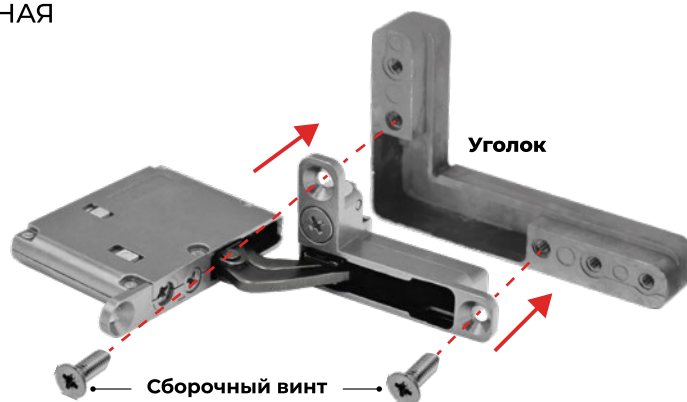

Профиль-ручка **MANTO / PICO**

РАМОЧНЫЙ ПРОФИЛЬ ДЛЯ СТЕКЛЯННЫХ ВИТРИН И ФАСАДОВ

Длина профиля **3000 мм**

TORO

ПРОФИЛЬ РАМОЧНЫЙ
ВИДИМАЯ ЛИЦЕВАЯ ЧАСТЬ
ЗАКРУГЛЕННАЯ 6.5 мм

MANTO

ПРОФИЛЬ-РУЧКА
ВИДИМАЯ ЧАСТЬ РУЧКИ
ПРЯМАЯ 10 мм

PICO

ИНТЕГРИРОВАННАЯ РУЧКА
ДЛИНОЙ
200 мм

ДЕКОРЫ ПРОФИЛЯ:

ГРАФИТ ШЁЛК

ЧЁРНЫЙ БРАШ

СЕРЕБРО БРАШ

ЗОЛОТО БРАШ

ЛАТУНЬ БРАШ

ПЕТЛЯ VUELTA для рамочного профиля с доводчиком и 3D РЕГУЛИРОВКОЙ

ЧЁРНАЯ

ХРОМ

Регулировка вверх-вниз (± 1.3 мм)

Регулировка вперед-назад (± 2 мм)

Регулировка влево-вправо (± 4 мм)

Петля скрытого монтажа VUELTA

- Рекомендуемый вес фасада **20 кг**
- Угол открывания **100 гр**
- Трехосная регулировка:
 - горизонталь ± 4 мм,
 - вертикаль ± 1.3 мм,
 - глубина ± 2 мм

В комплекте 2 шт. правая/левая, крепёж

Тип петли: скрытая