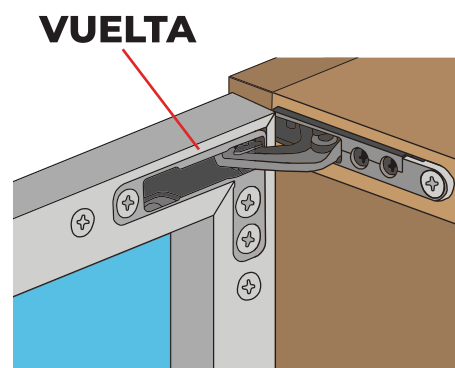

Установка верхней петли