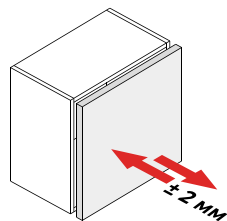

ПЕТЛЯ VUELTA для рамочного профиля с доводчиком и 3D РЕГУЛИРОВКОЙ

ЧЁРНАЯ

ХРОМ

Регулировка вверх-вниз (± 1.3 мм)

Регулировка вперед-назад (± 2 мм)

Регулировка влево-вправо (± 4 мм)

Петля скрытого монтажа VUELTA

- Рекомендуемый вес фасада **20 кг**
- Угол открывания **100 гр**
- Трехосная регулировка:
 - горизонталь ± 4 мм,
 - вертикаль ± 1.3 мм,
 - глубина ± 2 мм

В комплекте 2 шт. правая/левая, крепёж

Тип петли: скрытая