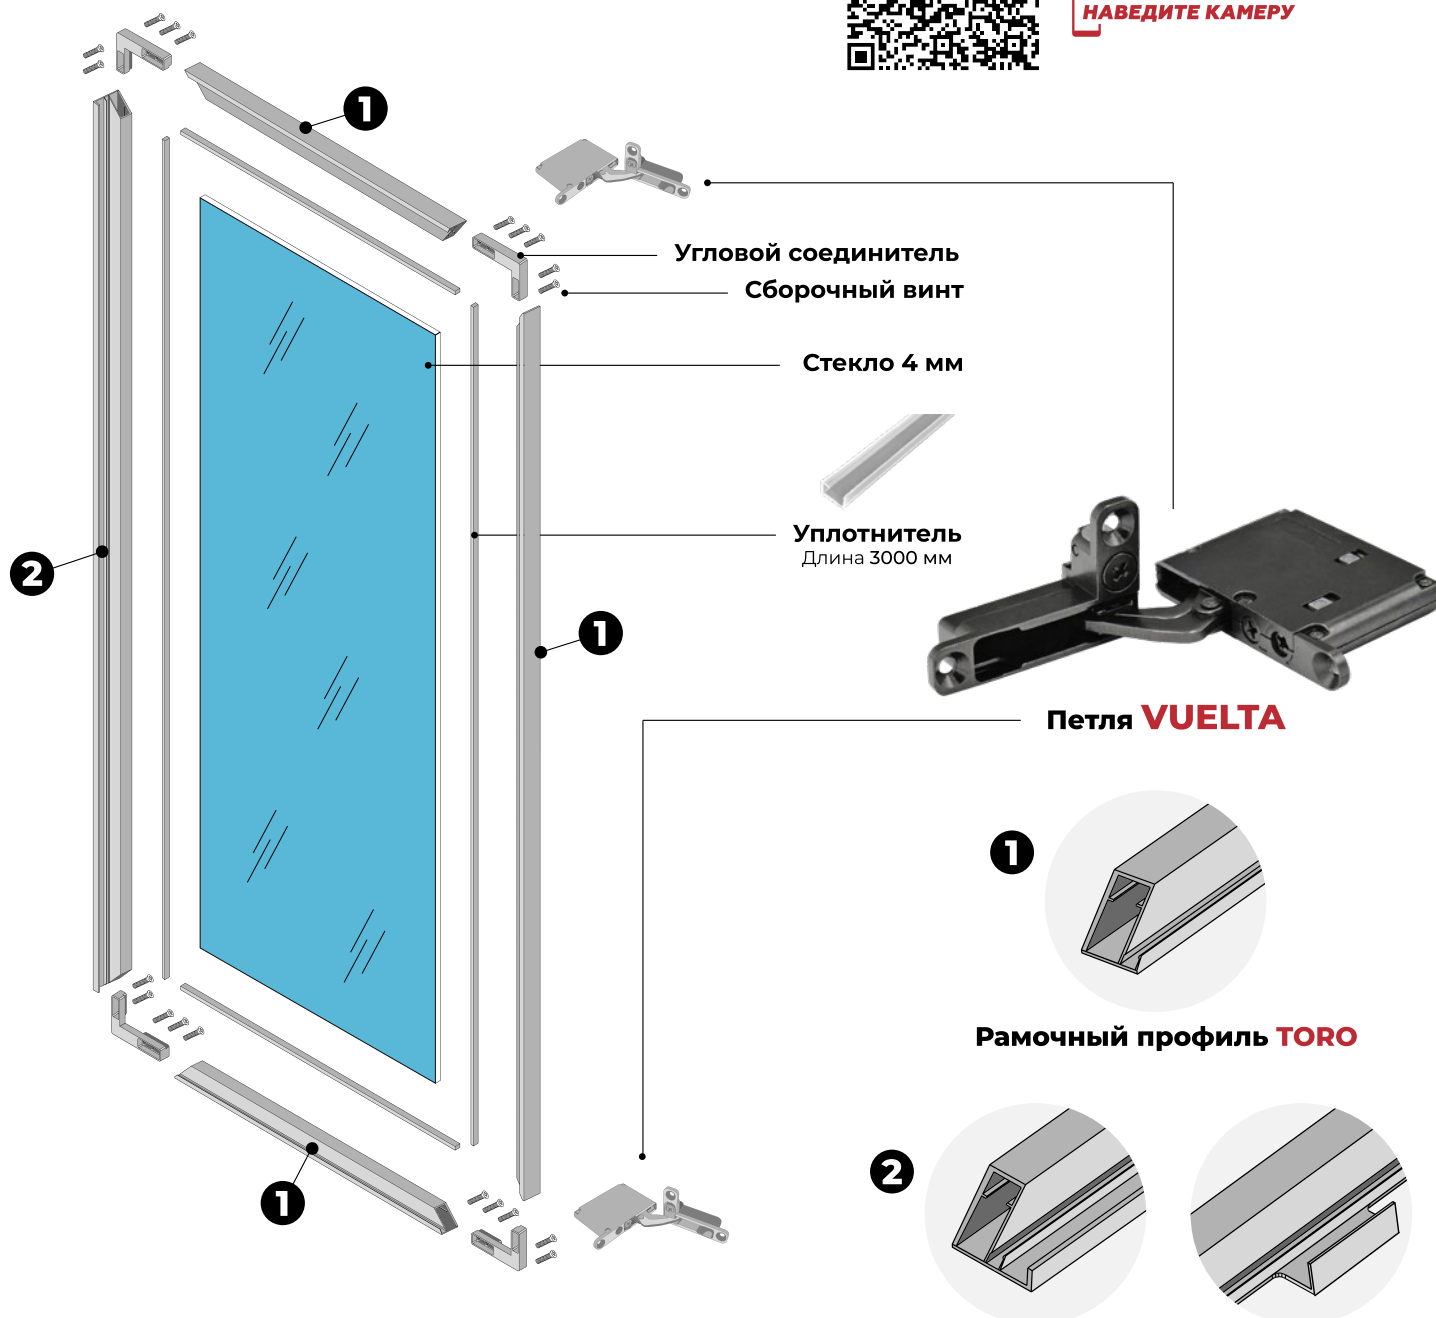

CONTEMP[®] CON BISAGRAS

РАСПАШНАЯ ФАСАДНАЯ СИСТЕМА ■ ПРЕМИУМ СЕГМЕНТ

Навесные стеклянные фасады

- высотой до **2200 мм**
- шириной до **500 мм**

Уникальная петля **VUELTA**
с доводчиком и 3D регулировкой

PREMIAL
ALUMINIUM PROFILE

СХЕМА СБОРКИ ФАСАДА

Распашная система **CON BISAGRAS**
на сайте premial-furniture.ru

НАВЕДИТЕ КАМЕРУ

- Кромка стекла **не обрабатывается**
- Стекло в **специальном уплотнителе**
- **Сначала** ставятся уголки, а затем в эти уголки устанавливаются петли

Профиль-ручка **MANTO / PICO**

РАМОЧНЫЙ ПРОФИЛЬ ДЛЯ СТЕКЛЯННЫХ ВИТРИН И ФАСАДОВ

Длина профиля **3000 мм**

TORO

ПРОФИЛЬ РАМОЧНЫЙ
ВИДИМАЯ ЛИЦЕВАЯ ЧАСТЬ
ЗАКРУГЛЕННАЯ 6.5 мм

MANTO

ПРОФИЛЬ-РУЧКА
ВИДИМАЯ ЧАСТЬ РУЧКИ
ПРЯМАЯ 10 мм

PICO

ИНТЕГРИРОВАННАЯ РУЧКА
ДЛИНОЙ
200 мм

ДЕКОРЫ ПРОФИЛЯ:

ГРАФИТ ШЁЛК

ЧЁРНЫЙ БРАШ

СЕРЕБРО БРАШ

ЗОЛОТО БРАШ

ЛАТУНЬ БРАШ