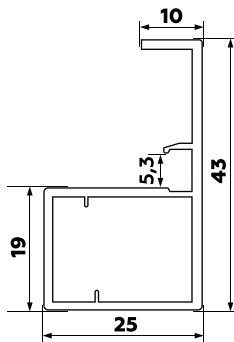

Профиль-ручка **MANTO / PICO**

РАМОЧНЫЙ ПРОФИЛЬ ДЛЯ СТЕКЛЯННЫХ ВИТРИН И ФАСАДОВ

Длина профиля **3000 мм**

TORO

ПРОФИЛЬ РАМОЧНЫЙ
ВИДИМАЯ ЛИЦЕВАЯ ЧАСТЬ
ЗАКРУГЛЕННАЯ 6.5 мм

MANTO

ПРОФИЛЬ-РУЧКА
ВИДИМАЯ ЧАСТЬ РУЧКИ
ПРЯМАЯ 10 мм

PICO

ИНТЕГРИРОВАННАЯ РУЧКА
ДЛИНОЙ
200 мм

ДЕКОРЫ ПРОФИЛЯ:

ГРАФИТ ШЁЛК

ЧЁРНЫЙ БРАШ

СЕРЕБРО БРАШ

ЗОЛОТО БРАШ

ЛАТУНЬ БРАШ

ПЕТЛЯ VUELTA для рамочного профиля с доводчиком и 3D РЕГУЛИРОВКОЙ

ЧЁРНАЯ

ХРОМ

Регулировка вверх-вниз (± 1.3 мм)

Регулировка вперед-назад (± 2 мм)

Регулировка влево-вправо (± 4 мм)

Петля скрытого монтажа VUELTA

- Рекомендуемый вес фасада **20 кг**
- Угол открывания **100 гр**
- Трехосная регулировка:
 - горизонталь ± 4 мм,
 - вертикаль ± 1.3 мм,
 - глубина ± 2 мм

В комплекте 2 шт. правая/левая, крепёж

Тип петли: скрытая