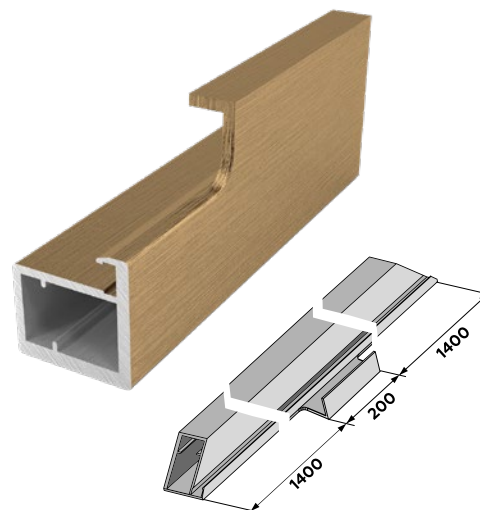

Профиль-ручка **MANTO / PICO**

РАМОЧНЫЙ ПРОФИЛЬ ДЛЯ СТЕКЛЯННЫХ ВИТРИН И ФАСАДОВ

Длина профиля **3000 мм**

TORO

ПРОФИЛЬ РАМОЧНЫЙ
ВИДИМАЯ ЛИЦЕВАЯ ЧАСТЬ
ЗАКРУГЛЕННАЯ 6.5 мм

MANTO

ПРОФИЛЬ-РУЧКА
ВИДИМАЯ ЧАСТЬ РУЧКИ
ПРЯМАЯ 10 мм

PICO

ИНТЕГРИРОВАННАЯ РУЧКА
ДЛИНОЙ
200 мм

ДЕКОРЫ ПРОФИЛЯ:

ГРАФИТ ШЁЛК

ЧЁРНЫЙ БРАШ

СЕРЕБРО БРАШ

ЗОЛОТО БРАШ

ЛАТУНЬ БРАШ

ПЕТЛЯ VUELTA для рамочного профиля с доводчиком и 3D РЕГУЛИРОВКОЙ

ЧЁРНАЯ

ХРОМ

Регулировка вверх-вниз (± 1.3 мм)

Регулировка вперед-назад (± 2 мм)

Регулировка влево-вправо (± 4 мм)

Петля скрытого монтажа VUELTA

- Рекомендуемый вес фасада **20 кг**
- Угол открывания **100 гр**
- Трехосная регулировка:
 - горизонталь ± 4 мм,
 - вертикаль ± 1.3 мм,
 - глубина ± 2 мм

В комплекте 2 шт. правая/левая, крепёж

Тип петли: скрытая