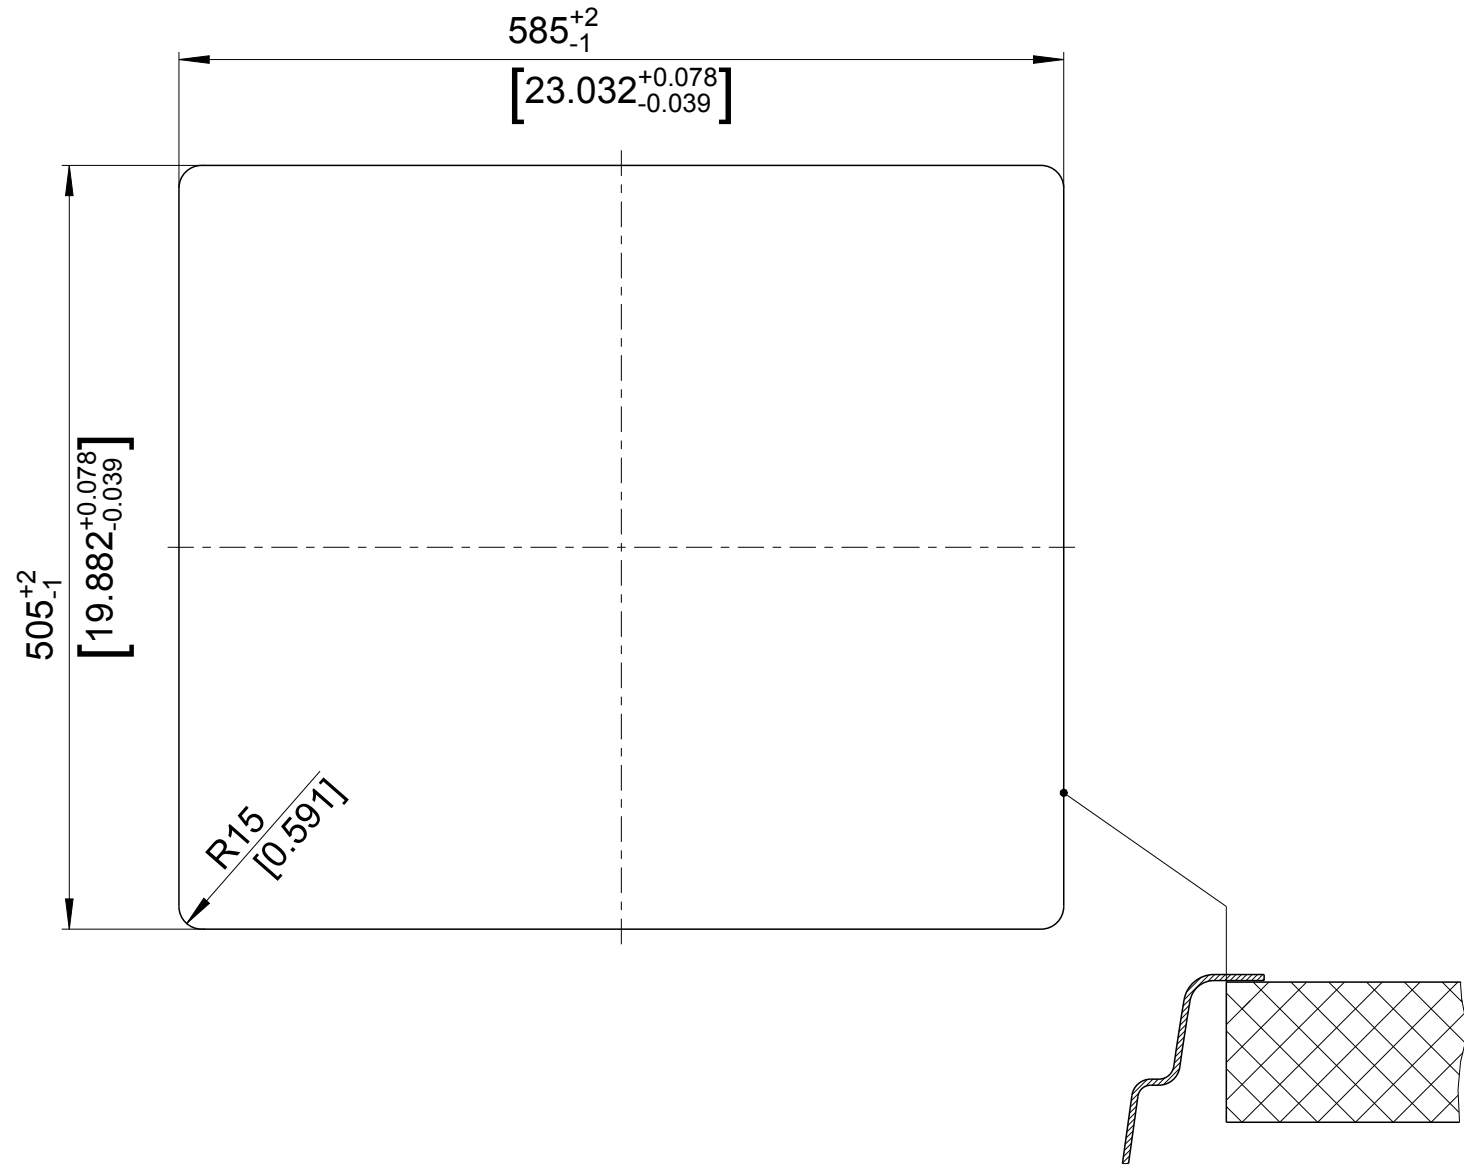

mm
[inch]

BLANCO

BLANCO STATURA 6-I Crystal

Änderungen vorbehalten. Aktuellste Version im Internet.
Subject to modifications. Latest version on the internet.

Edelstahl / Stainless steel

M 1:5

02/2015

statura_6-i_crystal_s_i

1000181816