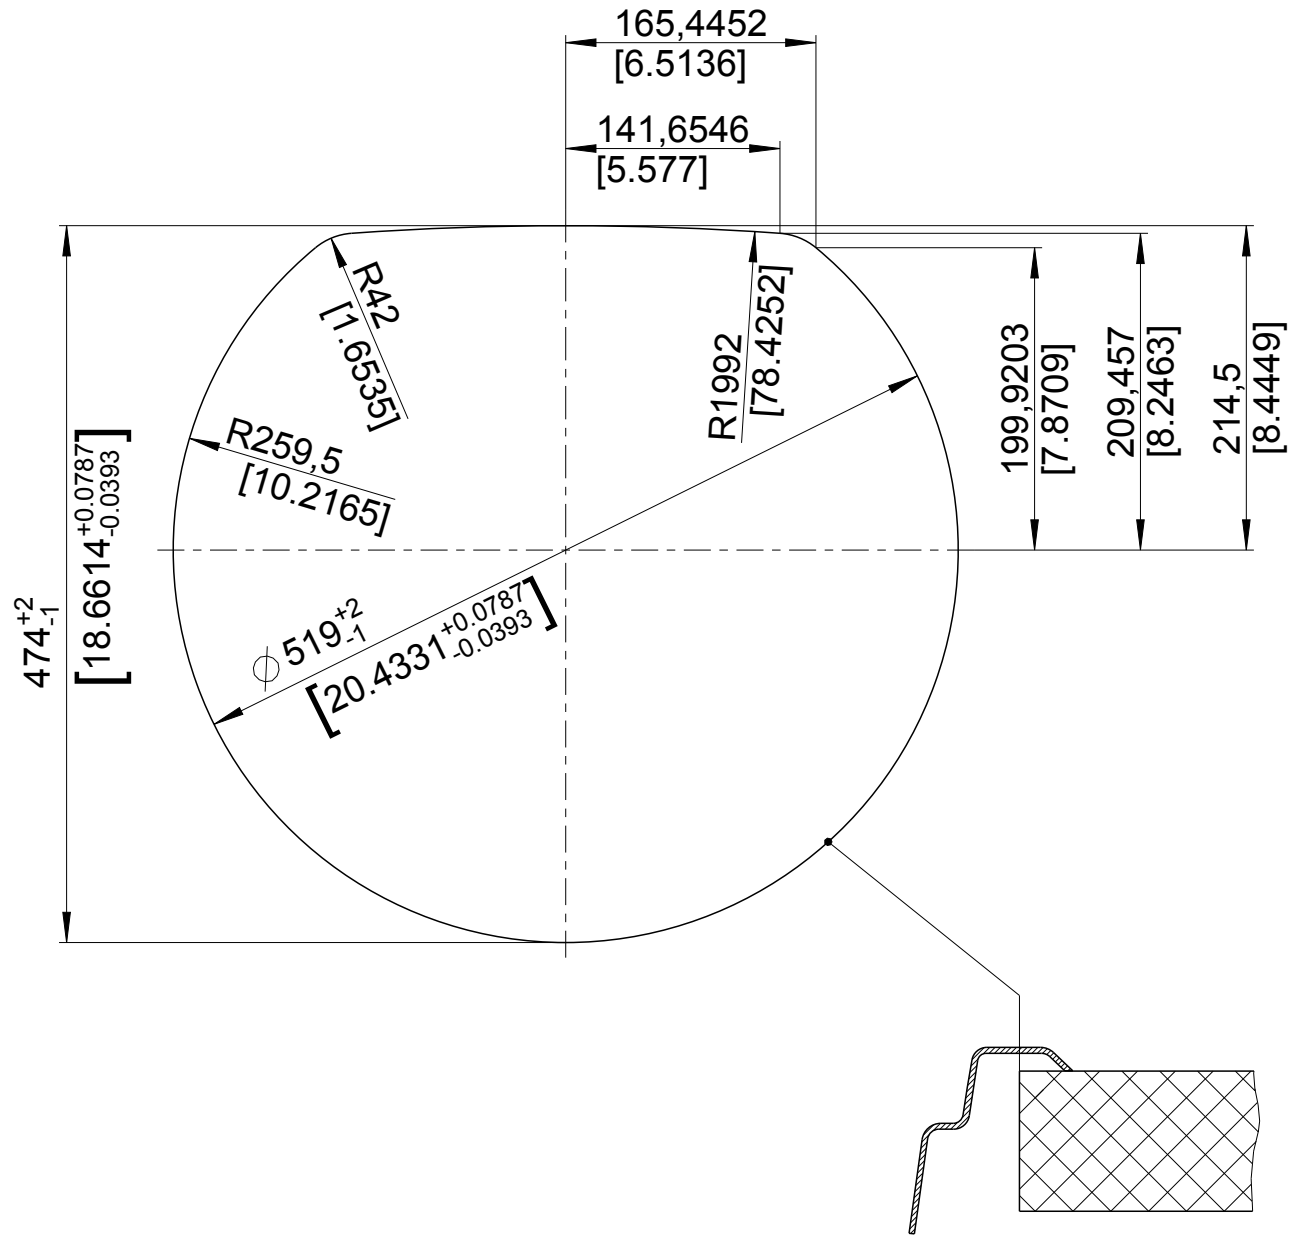

mm
[inch]

BLANCO

BLANCO RONDOVAL

Änderungen vorbehalten. Aktuellste Version im Internet.
Subject to modifications. Latest version on the internet.

Edelstahl / Stainless steel

M 1:5

10/2015

rondoval_s_i

1000182581