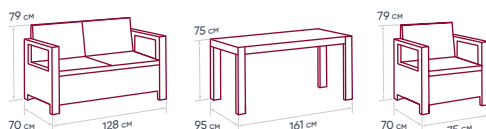

РАЗМЕРЫ TWEET FAMILY SET

УПАКОВКА TWEET FAMILY SET

- **2 КОРОБКИ С КРЕСЛАМИ:**
 - 75 x 69 x 31 см, вес – 7 кг каждая
- **2 КОРОБКИ С ДИВАНАМИ:**
 - 119 x 72 x 37 см, вес – 12 кг каждая
- **1 УПАКОВКА СО СТОЛОМ (ПОЛИЭТИЛЕН):**
 - 160 x 110 x 12 см, вес – 16 кг