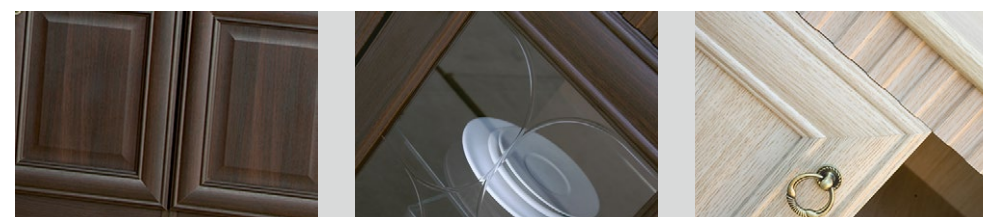

декоры

особенности

- Рамочные фасады с объемной вставкой
- Стекланные вставки с гравировкой
- Ручки под бронзу с искусственным старением

декоры

Шкаф 40
890x2130x522

Шкаф 41
507x2130x522
левый / правый

Шкаф 43
507x2130x382
левый / правый