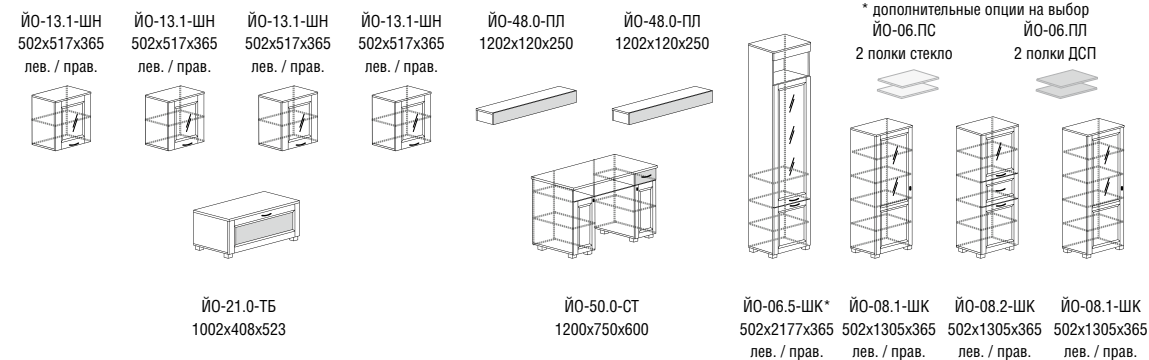

Йорк

Корпус: ДСП, декор – дуб кедровый
Фасады комбинированные: МДФ, декор – дуб кедровый, магнолия глянцевая, стекло с рисунком
Фурнитура: петля накладная, шариковые направляющие полного выдвижения

20

COMFORT

Йорк

Корпус: ДСП, декор – ясень анкор. Основание кровати: ламели
Фасады комбинированные: МДФ, декор – ясень анкор, белый глянец, зеркало
Фурнитура: петля накладная, шариковые направляющие полного выдвижения

21

COMFORT