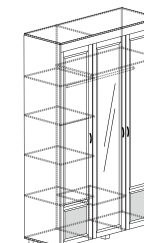

декоры

денвер темный

денвер светлый

Шкафы на базе корпуса ЙО-01.К

ЙО-01.К
1382x2177x523

ЙО-01.1-ШК
1382x2177x523

ЙО-01.2-ШК
1382x2177x523

ЙО-01.3-ШК
1382x2177x523

ЙО-01.4-ШК
1382x2177x523

ЙО-01.5-ШК
1382x2177x523

ЙО-01.6-ШК
1382x2177x523

ЙО-01.7-ШК
1382x2177x523

ЙО-01.8-ШК
1382x2177x523

ЙО-01.9-ШК
1382x2177x523

ЙО-01.10-ШК
1382x2177x523

ЙО-01.11-ШК
1382x2177x523