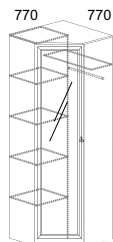

декоры

ясень белый

дуб сонома

Шкаф 615
800x2248x428

Шкаф 616
400x2248x428
правый

Шкаф 617
400x2248x428
левый / правый

Шкаф 618
428x2248x428

Шкаф 620
800x2248x428