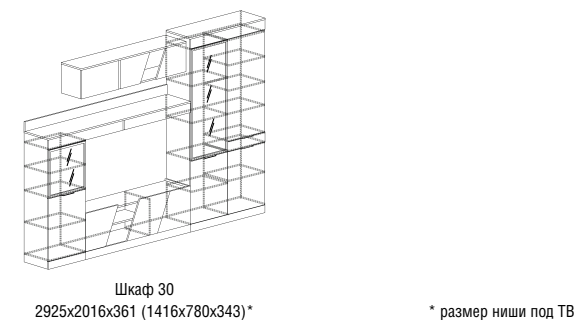

Латте

Корпус: ЛДСП, декор – глиняный серый
Фасады: ЛДСП, декор – сосна каньон, глиняный серый, сталь, стекло
Фурнитура: петля накладная с доводчиком, шариковые направляющие полного выдвижения

6

COMFORT

Порта

Корпус комбинированный: ЛДСП, декор – дуб бонифаций, темно-коричневый
Фасады комбинированные: ЛДСП, декор – дуб бонифаций, темно-коричневый, чёрная сталь, стекло
Фурнитура: петля накладная

7

COMFORT