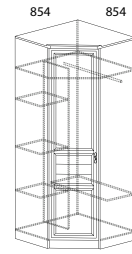

Шкаф 50
500x2130x522
левый / правый