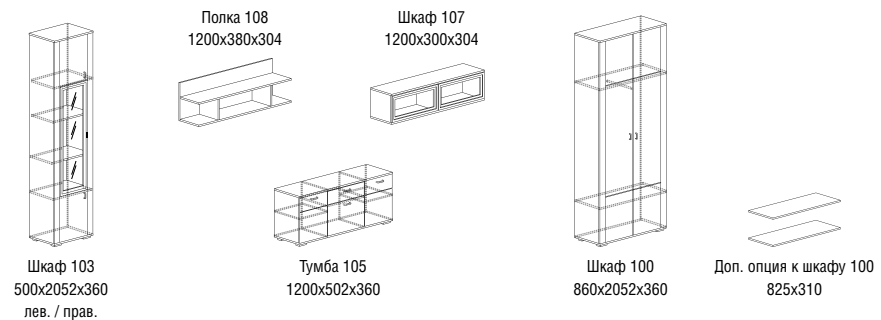

Латте

Корпус: ЛДСП, декор – глиняный серый
Фасады: ЛДСП, декор – сосна каньон, глиняный серый, сталь, стекло
Фурнитура: петля накладная с доводчиком, шариковые направляющие полного выдвижения

6

COMFORT

Порта

Корпус комбинированный: ЛДСП, декор – дуб бонифаций, темно-коричневый
Фасады комбинированные: ЛДСП, декор – дуб бонифаций, темно-коричневый, чёрная сталь, стекло
Фурнитура: петля накладная

7

COMFORT