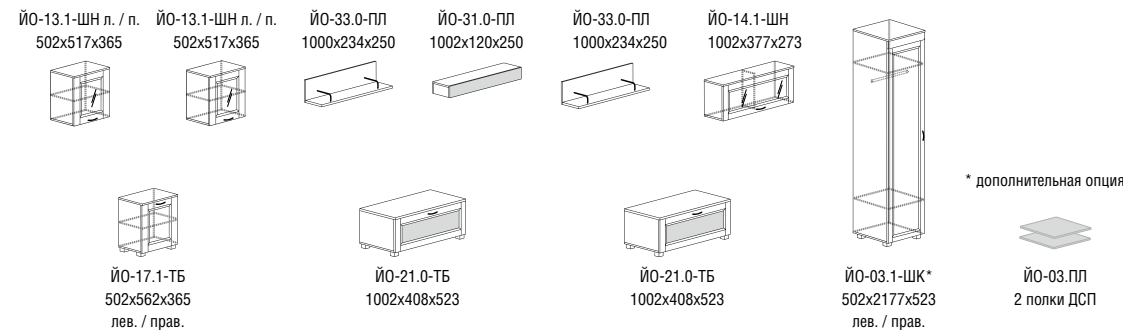

Йорк

Корпус: ДСП, декор – дуб кедбери
Фасады комбинированные: МДФ, декор – дуб кедбери, магнолия глянец, стекло с рисунком
Фурнитура: петля накладная, шариковые направляющие полного выдвижения

8

COMFORT

Йорк

Корпус: ДСП, декор – дуб британский
Фасады комбинированные: МДФ, декор – дуб британский, магнолия глянец, стекло с рисунком
Фурнитура: петля накладная, шариковые направляющие полного выдвижения

9

COMFORT