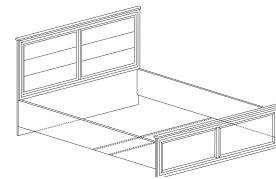

Кровать 55
1666x1016x2108 (1600x2000)*