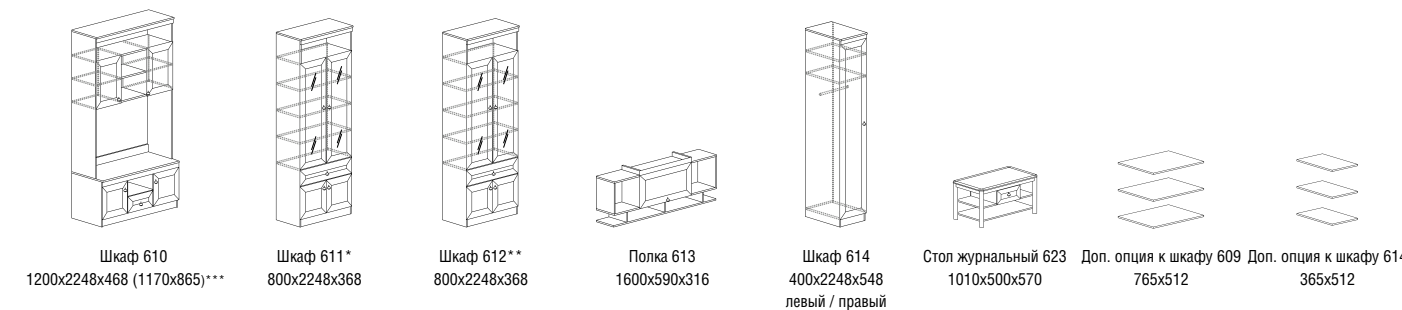

декоры

ясень белый

дуб сонома

особенности

- Современные ручки
- Современный металлизированный декор
- Стильный комбинированный фасад

декоры

- * полки ДСП
- ** полки стекло
- *** размер ниши под ТВ

Схема горки «Порта»