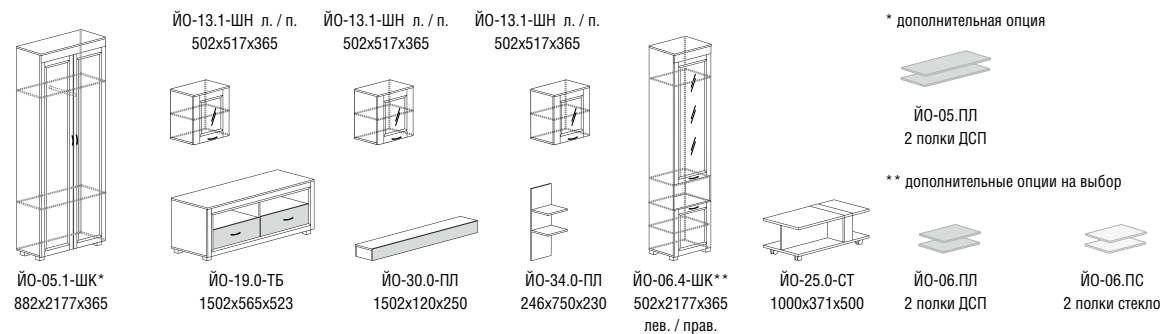

Йорк

Корпус: ДСП, декор – осень анкор
Фасады комбинированные: МДФ, декор – осень анкор, белый глянец, стекло с рисунком
Фурнитура: петля накладная, шариковые направляющие полного выдвижения

10

COMFORT

Йорк

Корпус: ДСП, декор – осень анкор
Фасады комбинированные: МДФ, декор – осень анкор, белый глянец, стекло с рисунком
Фурнитура: петля накладная, шариковые направляющие полного выдвижения

11

COMFORT