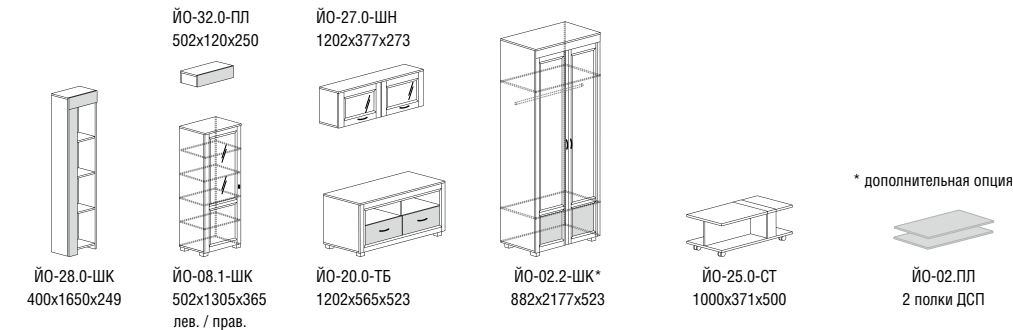

Йорк

Корпус: ДСП, декор – дуб кедбери
Фасады комбинированные: МДФ, декор – дуб кедбери, магнолия глянец, стекло с рисунком
Фурнитура: петля накладная, шариковые направляющие полного выдвижения

8

COMFORT

Йорк

Корпус: ДСП, декор – дуб британский
Фасады комбинированные: МДФ, декор – дуб британский, магнолия глянец, стекло с рисунком
Фурнитура: петля накладная, шариковые направляющие полного выдвижения

9

COMFORT