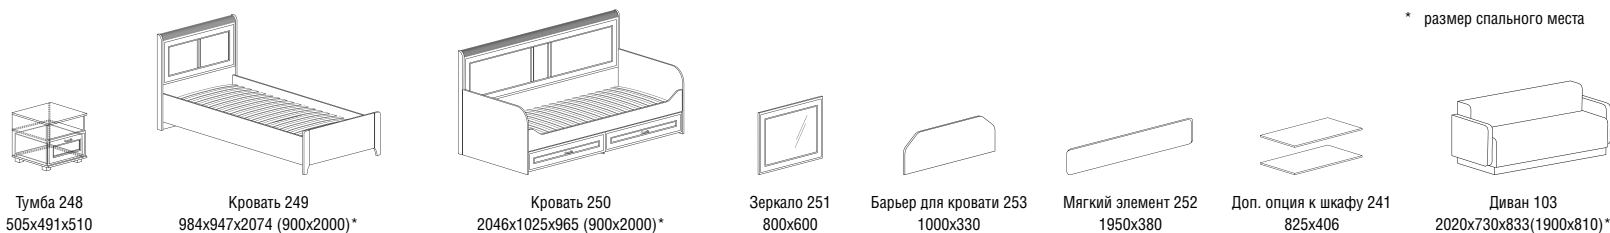

декоры

декоры