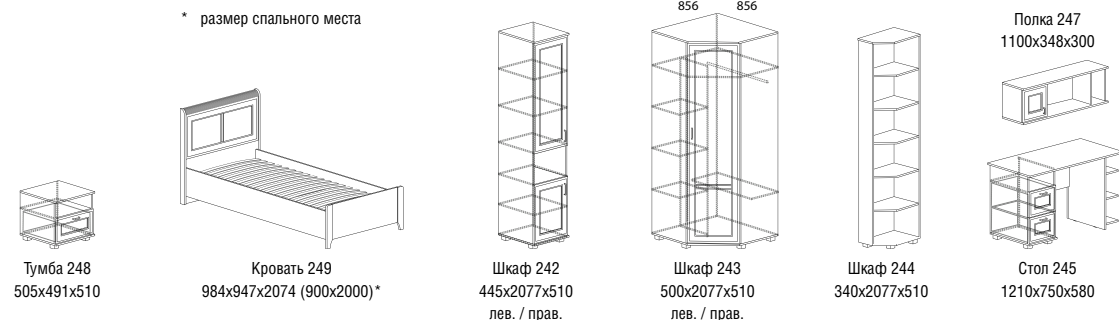

Белла

Корпус: ЛДСП, декор – белый. Основание кровати: ламели
Фасады: МДФ, декор – ясень белый, стекло
Фурнитура: петля накладная с доводчиком, шариковые направляющие полного выдвижения

22

COMFORT

Белла

Корпус: ЛДСП, декор – белый. Основание кровати: ламели
Фасады: МДФ, декор – ясень белый
Фурнитура: петля накладная с доводчиком, шариковые направляющие полного выдвижения

23

COMFORT