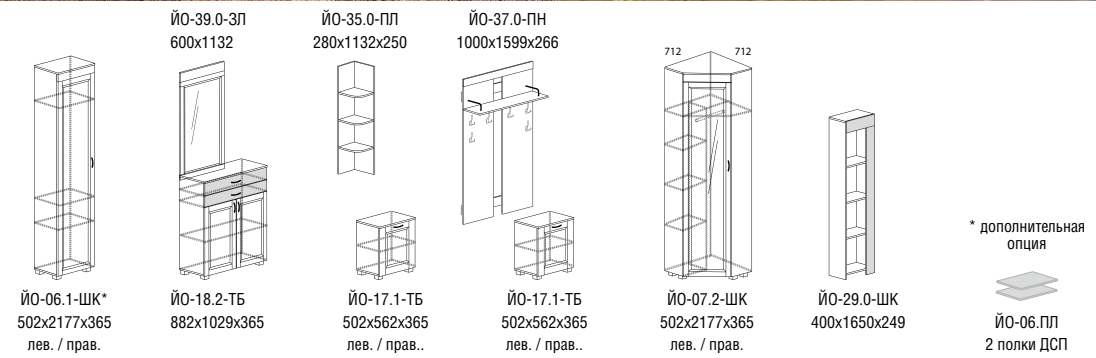

Йорк

Корпус: ДСП, декор – ясень анкор
Фасады комбинированные: МДФ, декор – ясень анкор, белый глянец, зеркало
Фурнитура: петля накладная, шариковые направляющие полного выдвижения

30

COMFORT

Корпус: ДСП, декор – дуб кедбери
Фасады комбинированные: МДФ, декор – дуб кедбери, магнолия глянец, зеркало
Фурнитура: петля накладная, шариковые направляющие полного выдвижения

Йорк

31

COMFORT