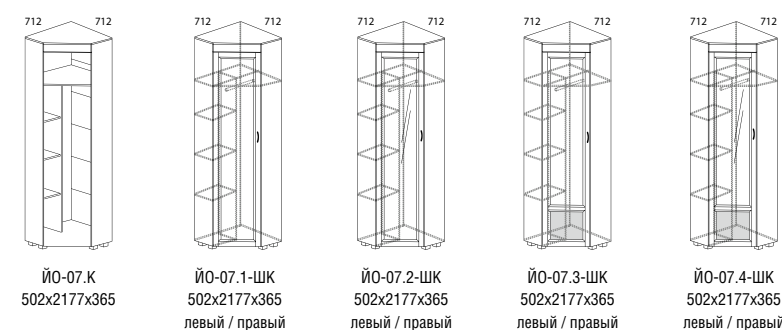

ЙО-06.К 502x2177x365
ЙО-06.1-ШК 502x2177x365 левый / правый
ЙО-06.2-ШК 502x2177x365 левый / правый
ЙО-06.3-ШК 502x2177x365 левый / правый
ЙО-06.4-ШК 502x2177x365 левый / правый
ЙО-06.5-ШК 502x2177x365 левый / правый
ЙО-06.6-ШК 502x2177x365 левый / правый
ЙО-06.7-ШК 502x2177x365 левый / правый
ЙО-06.8-ШК 502x2177x365 левый / правый
ЙО-06.9-ШК 502x2177x365 левый / правый
ЙО-06.10-ШК 502x2177x365 левый / правый

Шкафы на базе корпуса ЙО-07.К

ЙО-07.К 502x2177x365
ЙО-07.1-ШК 502x2177x365 левый / правый
ЙО-07.2-ШК 502x2177x365 левый / правый
ЙО-07.3-ШК 502x2177x365 левый / правый
ЙО-07.4-ШК 502x2177x365 левый / правый