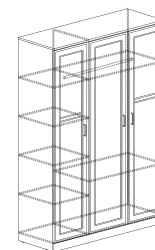

Шкаф 49
1393x2130x522

Шкаф 50
500x2130x522
левый / правый

Комод 51
890x750x460

Стол туалетный 52
890x750x460

Зеркало 53
850x600

Тумба 54
507x496x360

Шкаф 229
1393x2000x500

Комод 230
800x750x460