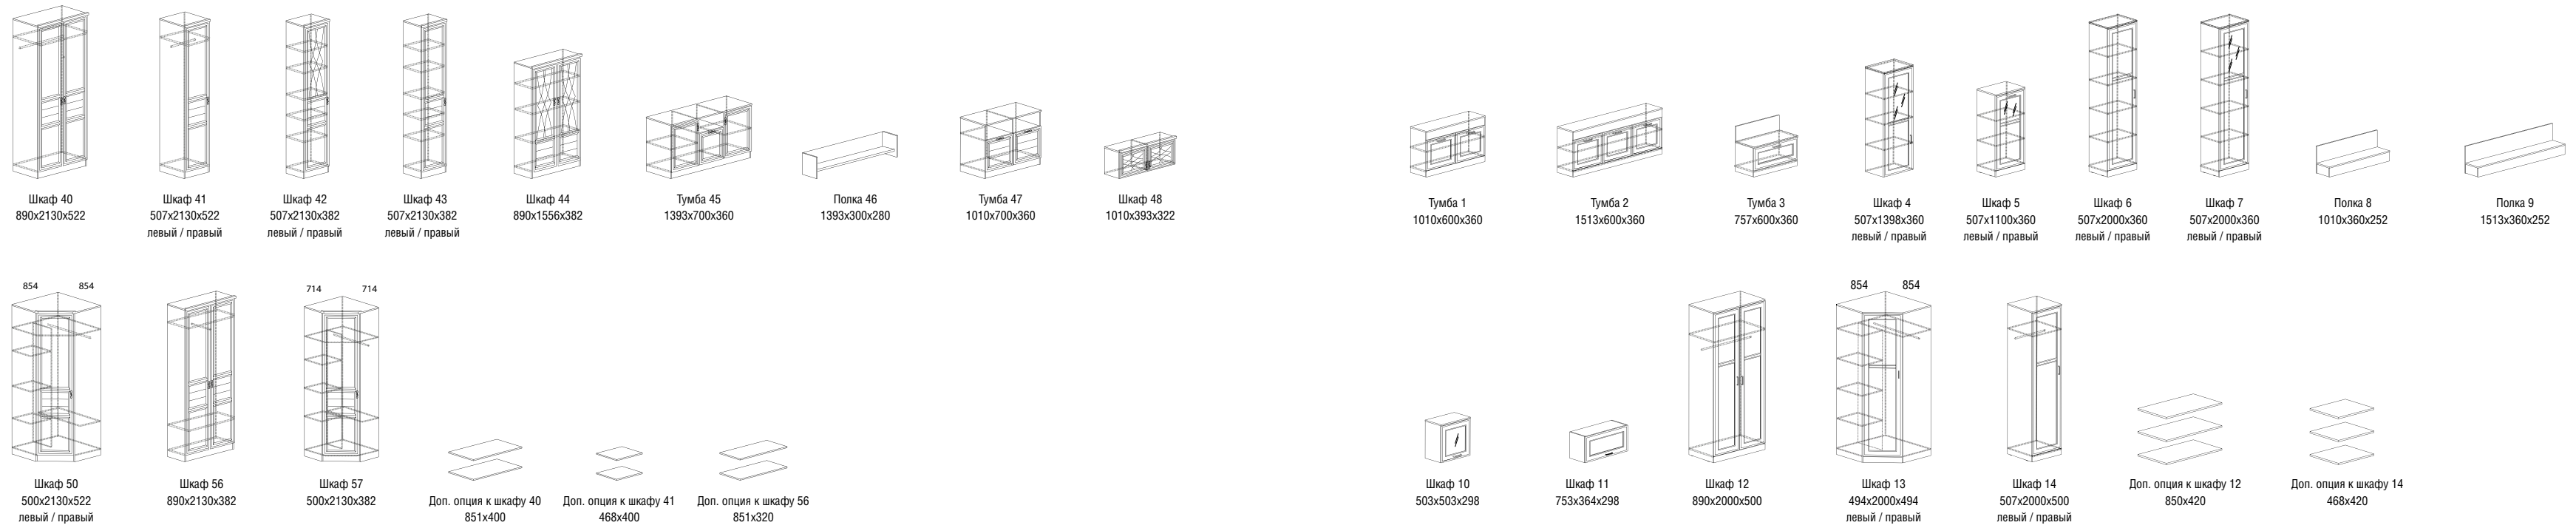

Шкаф 618
428x2248x428

Корпус: ДСП, декор – денвер темный
Фасады: МДФ, декор – денвер темный, зеркало с факетом
Фурнитура: петля накладная, направляющие роликовые

Инна

33

COMFORT

Модуль 618
428x2248x428

Модуль 616
400x2248x428
правый

Модуль 621
500x2248x428
левый/правый

Модуль 620
800x2248x428

Модуль 617
400x2248x428
левый/правый

Фасад шкафа 13 может выполняться в 2-х вариантах: глухой и с зеркалом

особенности

- Оригинальная стыковка фасадов
- Оригинальная фигурная гравировка на стеклах
- Ручки в цвете бронза
- Современный профиль на рамочном фасаде