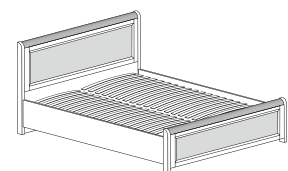

18

ЙО-38.0-ЗП
900x600

* размер спального места

ЙО-26.0-СТ
1000x750x440

ЙО-24.0-КМ
1000x750x440

ЙО-41.0-КР
1680x950x2142 (1600x2000)*

ЙО-23.0-ТБ
504x521x440

ЙО-01.4-ШК
1382x2177x523