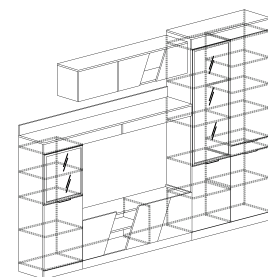

декоры

ясень белый

дуб сонома

особенности

- Современные ручки
- Современный металлизированный декор
- Стильный комбинированный фасад

декоры

- * полки ДСП
- ** полки стекло
- *** размер ниши под ТВ

Схема горки «Порта»