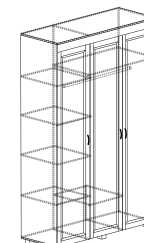

декоры

денвер темный

денвер светлый

Шкафы на базе корпуса ЙО-01.К

ЙО-01.К
1382x2177x523

ЙО-01.1-ШК
1382x2177x523

ЙО-01.2-ШК
1382x2177x523

ЙО-01.3-ШК
1382x2177x523

ЙО-01.4-ШК
1382x2177x523

ЙО-01.5-ШК
1382x2177x523

ЙО-01.6-ШК
1382x2177x523

ЙО-01.7-ШК
1382x2177x523

ЙО-01.8-ШК
1382x2177x523

ЙО-01.9-ШК
1382x2177x523

ЙО-01.10-ШК
1382x2177x523

ЙО-01.11-ШК
1382x2177x523