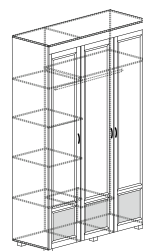

18

ЙО-38.0-ЗП
900x600

* размер спального места

ЙО-26.0-СТ
1000x750x440

ЙО-24.0-КМ
1000x750x440

ЙО-41.0-КР
1680x950x2142 (1600x2000)*

ЙО-23.0-ТБ
504x521x440

ЙО-01.4-ШК
1382x2177x523

19

ЙО-30.0-ПЛ
1502x120x250

** дополнительные опции: ЙО-03.ПЛ (2 полки ДСП) и ЙО-02.ПЛ (2 полки ДСП)
 размер спального места

ЙО-03.2-ШК*
502x2177x523
лев. / прав.

ЙО-02.4-ШК*
882x2177x523

ЙО-03.2-ШК*
502x2177x523
лев. / прав.