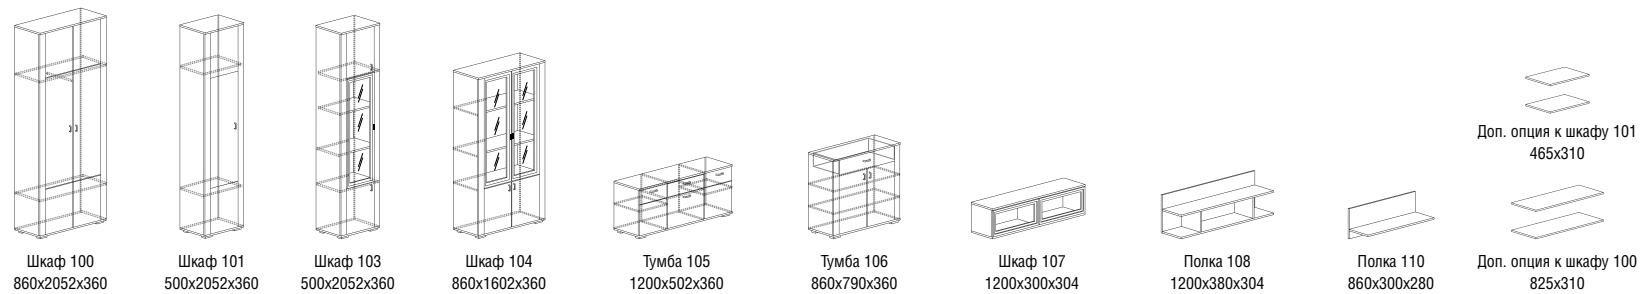

особенности

- Современные ручки
- Современный металлизированный декор
- Стильный комбинированный фасад

декоры

- полки ДСП
- ** полки стекло
- *** размер ниши под ТВ

Схема горки «Порта»

особенности

- Профильная рамка выполнена в металлической текстуре
- Фасады скошенной формы задают мебели особое направление
- Сочетание двух текстур – древесный и однотонный коричневый
- Металлические черные ручки

декоры

особенности

- Рамочные фасады с объемной вставкой
- Стекланные вставки с гравировкой
- Ручки под бронзу с искусственным старением

декоры