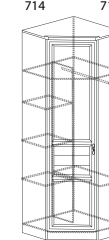

Ли́ра

27

COMFORT

Шкаф 59
890x2016x360

Шкаф 57
500x2130x382
лев. / прав.

Шкаф 58
1010x2016x360

Шкаф 43
507x2130x382
лев. / прав.

Стелла