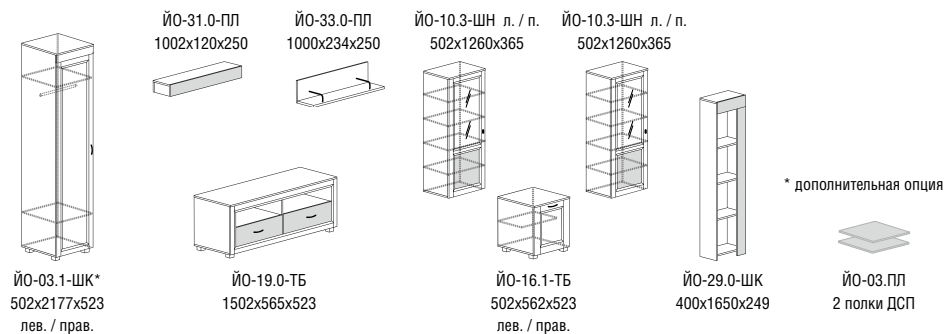

Йорк

Корпус: ДСП, декор – осень анкор
Фасады комбинированные: МДФ, декор – осень анкор, белый глянец, стекло с рисунком
Фурнитура: петля накладная, шариковые направляющие полного выдвижения

10

COMFORT

Йорк

Корпус: ДСП, декор – осень анкор
Фасады комбинированные: МДФ, декор – осень анкор, белый глянец, стекло с рисунком
Фурнитура: петля накладная, шариковые направляющие полного выдвижения

11

COMFORT