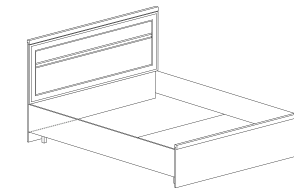

Кровать 235
1845x1000x2080 (1800x2000)*