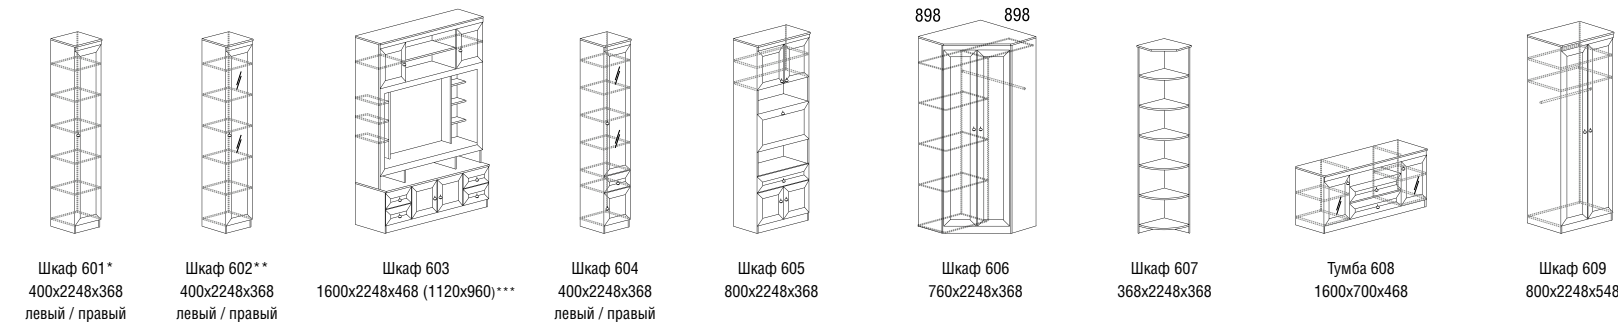

особенности

- Современные ручки
- Современный металлизированный декор
- Стильный комбинированный фасад

декоры

- полки ДСП
- ** полки стекло
- *** размер ниши под ТВ

Схема горки «Порта»

особенности

- Профильная рамка выполнена в металлической текстуре
- Фасады скошенной формы задают мебели особое направление
- Сочетание двух текстур – древесный и однотонный коричневый
- Металлические черные ручки

декоры

особенности

- Рамочные фасады с объемной вставкой
- Стекланные вставки с гравировкой
- Ручки под бронзу с искусственным старением

декоры