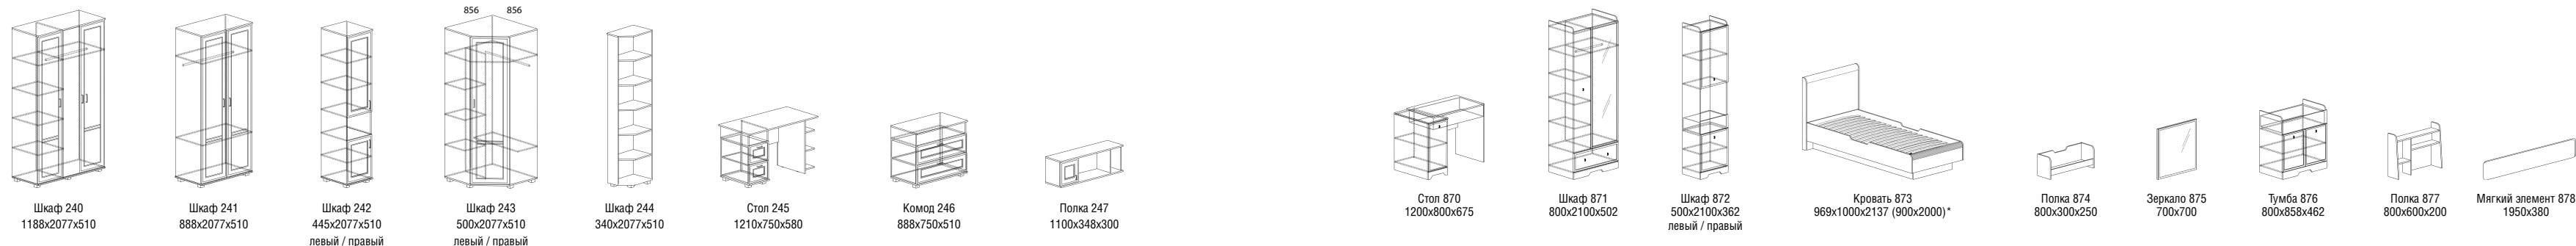

декоры

декоры