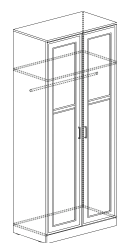

Корпус: ЛДСП, декор – дуб сонома
 Фасады: МДФ, декор – ясень белый, стекло
 Фурнитура: петля накладная, шариковые направляющие полного выдвижения

4

Шкаф 12
890x2000x500

Полка 8
1010x360x252

Тумба 1
1010x600x360