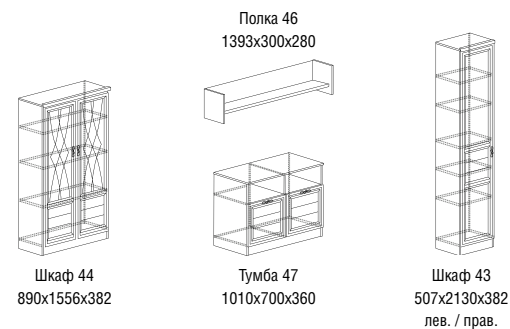

Ли́ра

Корпус: ДСП, декор – дуб нортон тёмный
Фасады: МДФ, декор – дуб нортон тёмный, стекло с гравировкой
Фурнитура: петля накладная, шариковые направляющие полного выдвижения

2

COMFORT

Ли́ра

Корпус: ДСП, декор – дуб нортон светлый
Фасады: МДФ, декор – дуб нортон светлый, стекло с гравировкой
Фурнитура: петля накладная, шариковые направляющие полного выдвижения

3

COMFORT