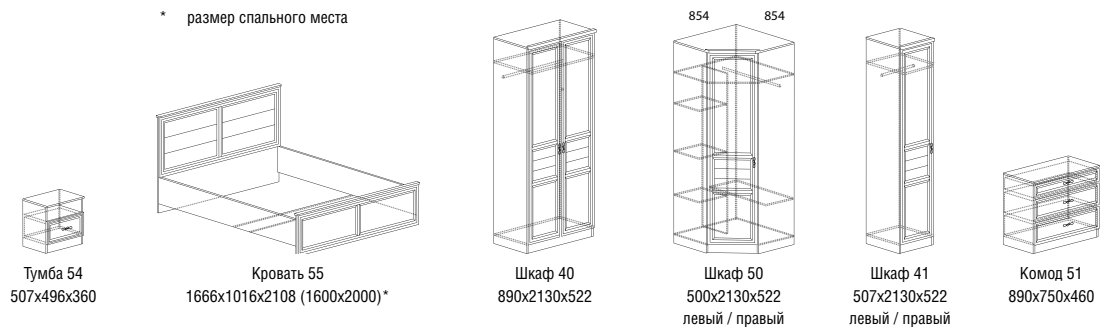

Ли́ра

Корпус: ДСП, декор – дуб нортон светлый
Фасады: МДФ, декор – дуб нортон светлый, зеркало с факетом
Фурнитура: петля накладная, шариковые направляющие полного выдвижения

14

COMFORT

Ли́ра

Корпус: ДСП, декор – дуб нортон темный
Фасады: МДФ, декор – дуб нортон темный, зеркало с факетом
Фурнитура: петля накладная, шариковые направляющие полного выдвижения

15

COMFORT