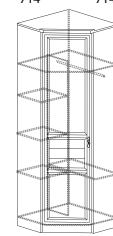

Шкаф 49
1393x2130x522

Шкаф 50
500x2130x522
левый / правый

Комод 51
890x750x460

Стол туалетный 52
890x750x460

Зеркало 53
850x600

Тумба 54
507x496x360

Шкаф 229
1393x2000x500

Комод 230
800x750x460

Тумба 231
504x500x360

Туалетный стол 232
800x750x460

Зеркало 233
800x600

Кровать 55
1666x1016x2108 (1600x2000)*

Шкаф 56
890x2130x382

Шкаф 57
500x2130x382
левый / правый

Доп. опция к шкафу 40
851x400

Доп. опция к шкафу 41
468x400