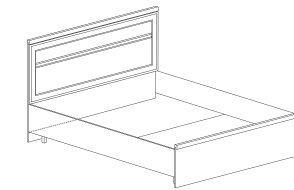

Кровать 234
1645x1000x2080 (1600x2000)*