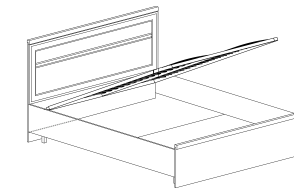

Кровать 236**
1645x1000x2080 (1600x2000)*