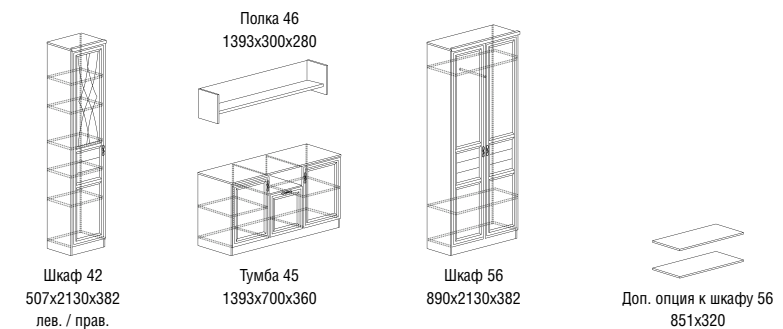

Ли́ра

Корпус: ДСП, декор – дуб нортон тёмный
Фасады: МДФ, декор – дуб нортон тёмный, стекло с гравировкой
Фурнитура: петля накладная, шариковые направляющие полного выдвижения

2

COMFORT

Ли́ра

Корпус: ДСП, декор – дуб нортон светлый
Фасады: МДФ, декор – дуб нортон светлый, стекло с гравировкой
Фурнитура: петля накладная, шариковые направляющие полного выдвижения

3

COMFORT