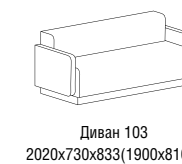

* размер спального места