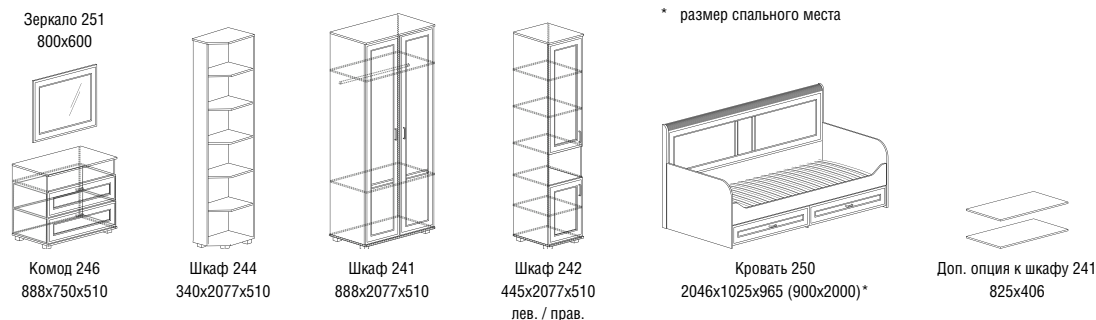

Белла

Корпус: ЛДСП, декор – белый. Основание кровати: ламели
Фасады: МДФ, декор – ясень белый, стекло
Фурнитура: петля накладная с доводчиком, шариковые направляющие полного выдвижения

22

COMFORT

Белла

Корпус: ЛДСП, декор – белый. Основание кровати: ламели
Фасады: МДФ, декор – ясень белый
Фурнитура: петля накладная с доводчиком, шариковые направляющие полного выдвижения

23

COMFORT