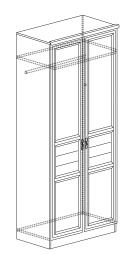

декоры

особенности

- Рамочные фасады с объемной вставкой
- Стекланные вставки с гравировкой
- Ручки под бронзу с искусственным старением

декоры

Шкаф 40
890x2130x522

Шкаф 41
507x2130x522
левый / правый

Шкаф 43
507x2130x382
левый / правый