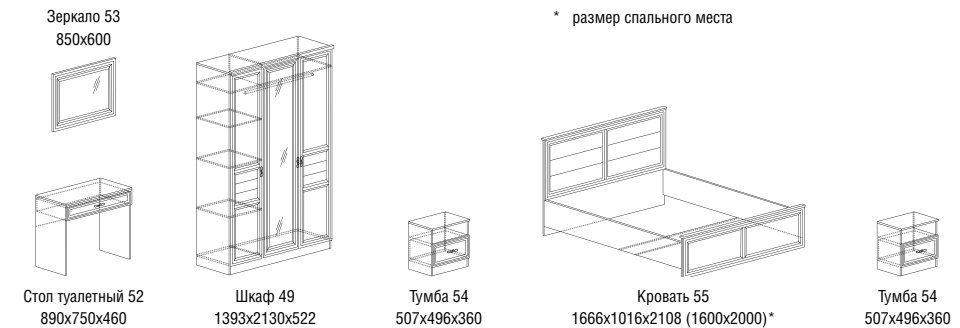

Ли́ра

Корпус: ДСП, декор – дуб нортон светлый
Фасады: МДФ, декор – дуб нортон светлый, зеркало с факетом
Фурнитура: петля накладная, шариковые направляющие полного выдвижения

14

COMFORT

Ли́ра

Корпус: ДСП, декор – дуб нортон темный
Фасады: МДФ, декор – дуб нортон темный, зеркало с факетом
Фурнитура: петля накладная, шариковые направляющие полного выдвижения

15

COMFORT