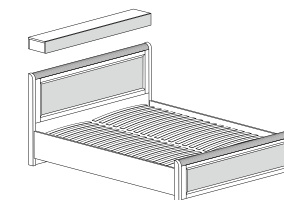

ЙО-40.0-КР
1486x950x2142 (1400x2000)**

ЙО-29.0-ШК
400x1650x249

COMFORT