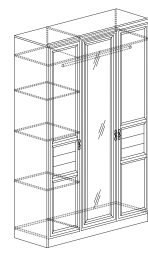

декоры

особенности

- Рамочные фасады с объемной вставкой
- Стекланные вставки с гравировкой
- Ручки под бронзу с искусственным старением

декоры

Шкаф 40
890x2130x522

Шкаф 41
507x2130x522
левый / правый

Шкаф 43
507x2130x382
левый / правый