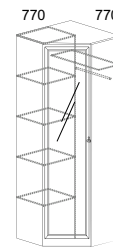

Шкаф 618
428x2248x428

Корпус: ДСП, декор – денвер темный
Фасады: МДФ, декор – денвер темный, зеркало с факетом
Фурнитура: петля накладная, направляющие роликовые

Инна

33

COMFORT

Модуль 618
428x2248x428

Модуль 616
400x2248x428
правый

Модуль 621
500x2248x428
левый/правый

Модуль 620
800x2248x428

Модуль 617
400x2248x428
левый/правый

Фасад шкафа 13 может выполняться в 2-х вариантах: глухой и с зеркалом

особенности

- Оригинальная стыковка фасадов
- Оригинальная фигурная гравировка на стеклах
- Ручки в цвете бронза
- Современный профиль на рамочном фасаде