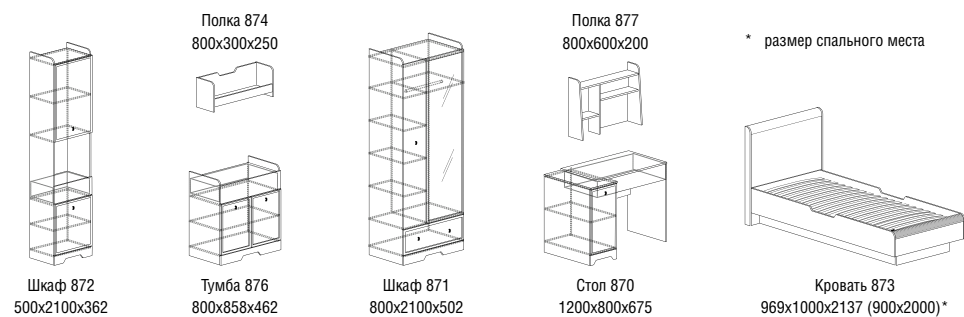

Джексон

Корпус: ДСП, декор – дуб гикори джексон, ЛДСП, декор – кобальт серый. Основание кровати: ламели
Фасады: МДФ, декор – дуб гикори джексон, ЛДСП, декор – кобальт серый, зеркало
Фурнитура: петля накладная, шариковые направляющие полного выдвижения

24

COMFORT

Остин

Детский диван-кровать «Остин» – функциональное и практичное решение для организации сна ребенка. Современные подлокотники и спинка сочетают оригинальность форм и эргономичность. Встроенные ящики – отличное место для хранения. Рекомендуется для детских «Белла» и «Джексон»

25

Механизм трансформации: выкатной
Есть ящик для белья.

* размер спального места

COMFORT