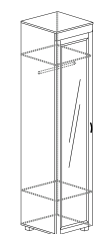

19

ЙО-30.0-ПЛ
1502x120x250

** дополнительные опции: ЙО-03.ПЛ (2 полки ДСП) и ЙО-02.ПЛ (2 полки ДСП)
 размер спального места

ЙО-03.2-ШК*
502x2177x523
лев. / прав.

ЙО-02.4-ШК*
882x2177x523

ЙО-03.2-ШК*
502x2177x523
лев. / прав.