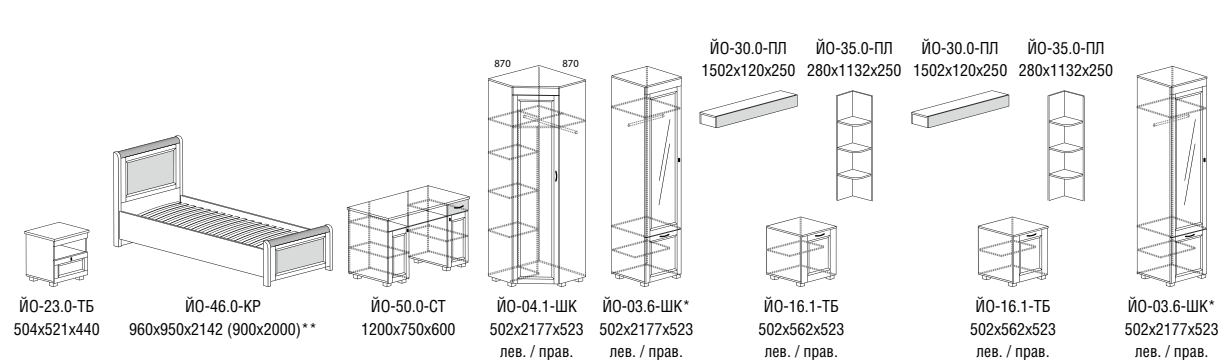

Йорк

Корпус: ДСП, декор – дуб кедровый
Фасады комбинированные: МДФ, декор – дуб кедровый, магнолия глянцевая, стекло с рисунком
Фурнитура: петля накладная, шариковые направляющие полного выдвижения

20

COMFORT

Йорк

Корпус: ДСП, декор – ясень анкор. Основание кровати: ламели
Фасады комбинированные: МДФ, декор – ясень анкор, белый глянец, зеркало
Фурнитура: петля накладная, шариковые направляющие полного выдвижения

21

COMFORT