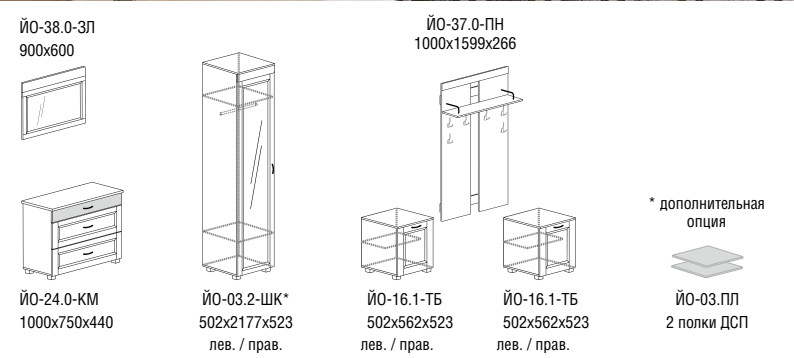

Йорк

Корпус: ДСП, декор – ясень анкор
Фасады комбинированные: МДФ, декор – ясень анкор, белый глянец, зеркало
Фурнитура: петля накладная, шариковые направляющие полного выдвижения

30

COMFORT

Корпус: ДСП, декор – дуб кедбери
Фасады комбинированные: МДФ, декор – дуб кедбери, магнолия глянец, зеркало
Фурнитура: петля накладная, шариковые направляющие полного выдвижения

Йорк

31

COMFORT