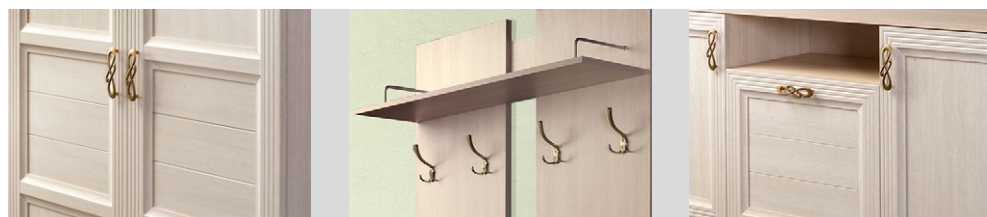

Доп. опция к шкафу 223
851x280

Фасад шкафа 224 может выполняться в 2-х вариантах: глухой и с зеркалом

особенности

- Оригинальная стыковка фасадов
- Крючки в цвете бронза
- Декор с 3D-эффектом
- Ручки в цвете бронза
- Современный профиль на рамочном фасаде