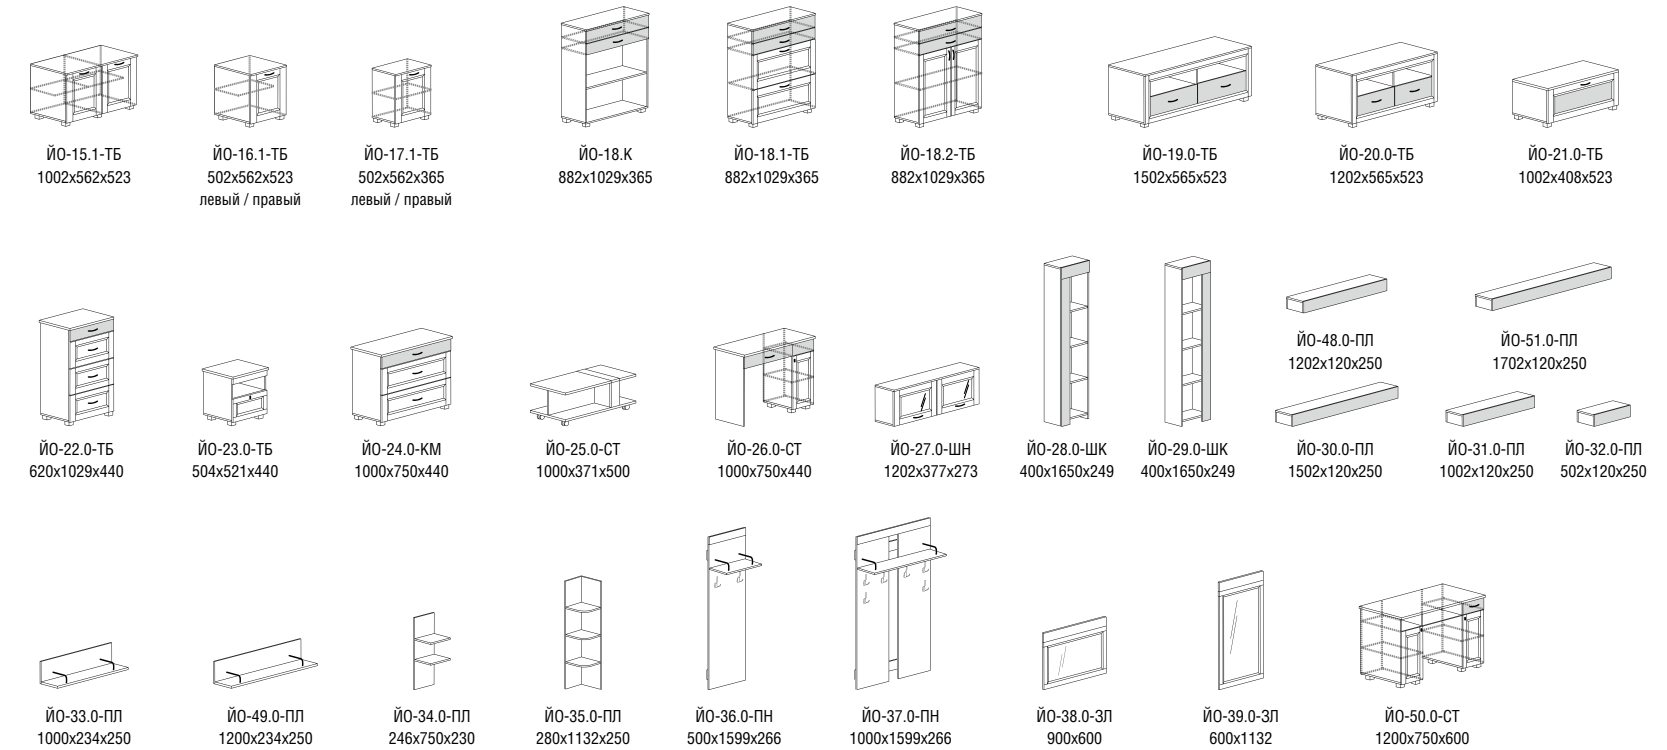

Тумбы на базе корпуса ЙО-18.К

ЙО-15.1-ТБ 1002x562x523
ЙО-16.1-ТБ 502x562x523 левый / правый
ЙО-17.1-ТБ 502x562x365 левый / правый
ЙО-18.К 882x1029x365
ЙО-18.1-ТБ 882x1029x365
ЙО-18.2-ТБ 882x1029x365
ЙО-19.0-ТБ 1502x565x523
ЙО-20.0-ТБ 1202x565x523
ЙО-21.0-ТБ 1002x408x523
ЙО-22.0-ТБ 620x1029x440
ЙО-23.0-ТБ 504x521x440
ЙО-24.0-КМ 1000x750x440
ЙО-25.0-СТ 1000x371x500
ЙО-26.0-СТ 1000x750x440
ЙО-27.0-ШН 1202x377x273
ЙО-28.0-ШК 400x1650x249
ЙО-29.0-ШК 400x1650x249
ЙО-30.0-ПЛ 1502x120x250
ЙО-31.0-ПЛ 1002x120x250
ЙО-32.0-ПЛ 502x120x250
ЙО-33.0-ПЛ 1000x234x250
ЙО-34.0-ПЛ 246x750x230
ЙО-35.0-ПЛ 280x1132x250
ЙО-36.0-ПН 500x1599x266
ЙО-37.0-ПН 1000x1599x266
ЙО-38.0-ЗП 900x600
ЙО-39.0-ЗП 600x1132
ЙО-40.0-КР / ЙО-41.0-КР / ЙО-42.0-КР 1486x950x2142 / 1680x950x2142 / 1880x950x2142 (1400x2000 / 1600x2000 / 1800x2000)**
ЙО-43.0-КР / ЙО-45.0-КР * 1688x980x2124 (1600x2000)**
ЙО-44.0-КР 1888x980x2124 (1800x2000)**
ЙО-46.0-КР 960x950x2142 (900x2000)**
ЙО-47.0-КР 1280x950x2142 (1200x2000)**
ЙО-48.0-ПЛ 1202x120x250
ЙО-50.0-СТ 1200x750x600
ЙО-51.0-ПЛ 1702x120x250

* основание с подъемным механизмом, имеется ящик для белья
** размер спального места