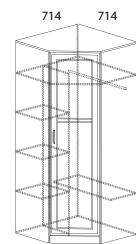

Шкаф 224*
500x2000x360
лев. / прав.