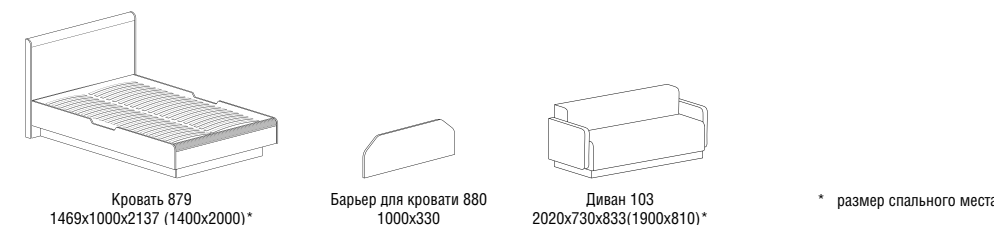

декоры

декоры