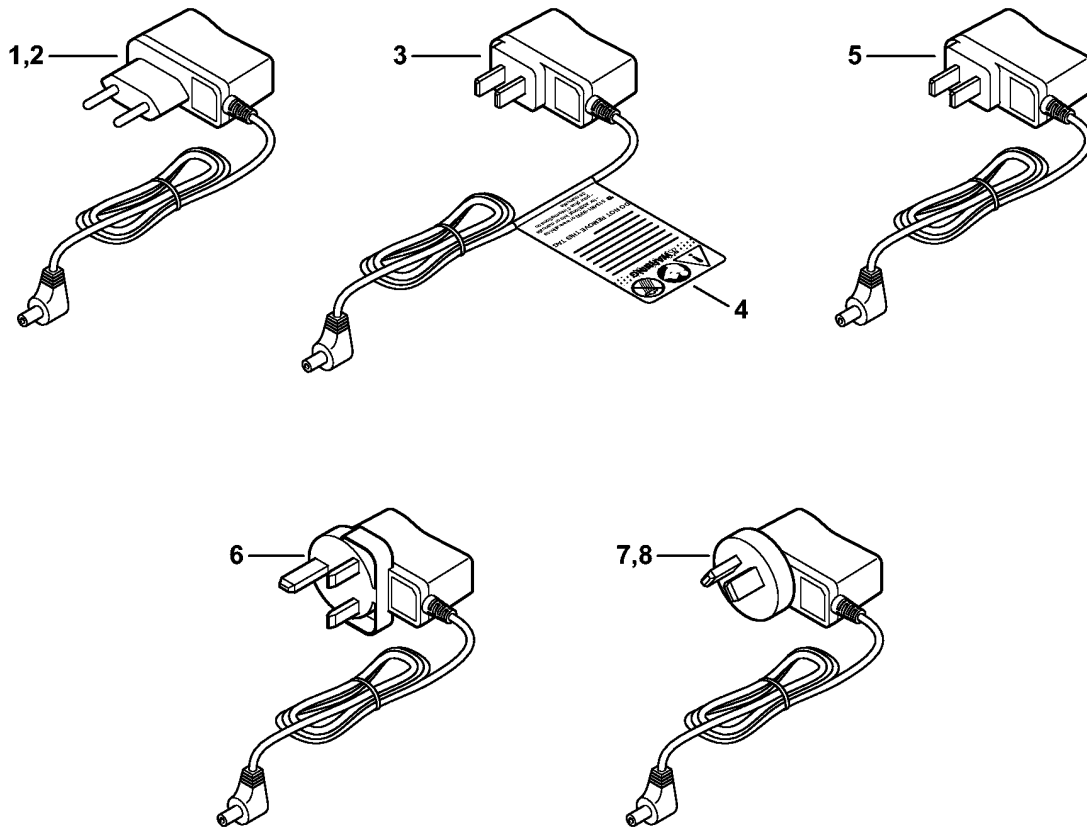

Кабель загрузки

4511-GET-0003-A0

Кабель загрузки

Ссылка №	Код артикула	К-во	Наименование	Включая
1	4511 400 5600	1	Кабель загрузки LK 45 EU (1)	
2	4511 400 5607	1	Кабель загрузки LK 45 BR	
3	4511 400 5603	1	Кабель загрузки LK 45 CDN (1)	4
4	4511 967 4023	1	Указательная табличка LK45 CDN (1)	
5	4511 400 5606	1	Кабель загрузки LK 45 JP (1)	
6	4511 400 5605	1	Кабель загрузки LK 45 GB (1)	
7	4511 400 5604	1	Кабель загрузки LK 45 AU/NZ (1)	
8	4511 400 5609	1	Кабель загрузки LK 45 AR (1)