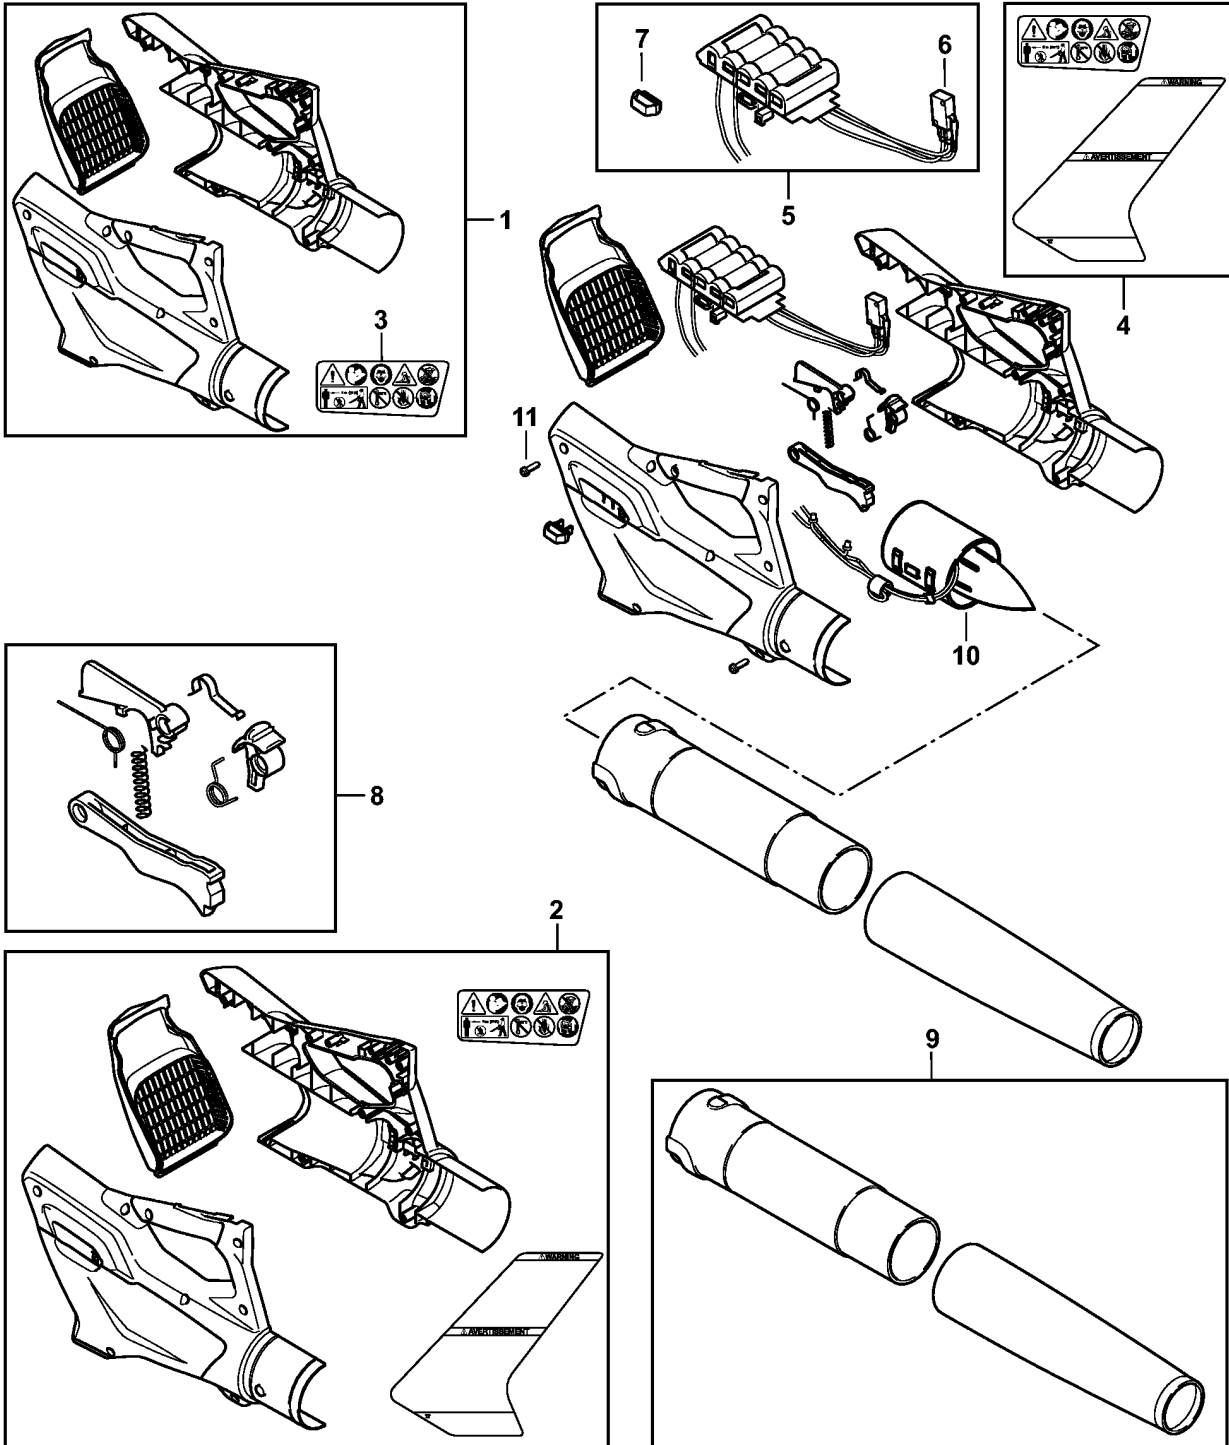

02-2017-CZ-PL-RUS

Содержание

BGA 45	4
Корпус рукоятки, Аккумулятор, воздуходувка	6
Кабель загрузки	8

Корпус рукоятки,
Аккумулятор,
воздуходувка

Кабель загрузки

Наименование

Корпус рукоятки, Аккумулятор, воздуходувка

Кабель загрузки

Корпус рукоятки, Аккумулятор, воздуходувка

4513-GET-0000-A0

Корпус рукоятки, Аккумулятор, воздуходувка

Ссылка №	Код артикула	К-во	Наименование	Включая
1	4513 790 1000	1	Корпус рукоятки (1)	2
2	4513 790 1002	1	Корпус рукоятки CDN (1)	4
3	4513 967 4000	1	Указательная табличка (1)	
4	4513 960 0102	1	Набор табличек с указательными надписями CDN CDN (1)	
5	4513 400 6501	1	Аккумулятор с электронным модулем (1)	6, 7
6	4513 430 0501	1	Выключатель (1)	
7	4511 405 7400	1	Ключ активации (1)	
8	4513 007 3800	1	Комплект элементов управления (1)	
9	4513 700 1800	1	Воздуходувная труба (1)	
10	4513 760 0501	1	Воздуходувная машина (1)	
11	9074 478 3025	8	Винт с цилиндрической головкой IS-P4 x 16 (1)	