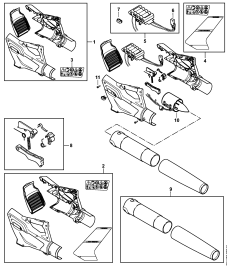

02-2017-CZ-PL-RUS

Содержание

BGA 45	4
Корпус рукоятки, Аккумулятор, воздуходувка	6
Кабель загрузки	8

Корпус рукоятки,
Аккумулятор,
воздуходувка

Кабель загрузки

Наименование

Корпус рукоятки, Аккумулятор, воздуходувка

Кабель загрузки

Корпус рукоятки, Аккумулятор, воздуходувка

4513-GET-0000-A0

Корпус рукоятки, Аккумулятор, воздуходувка

Ссылка №	Код артикула	К-во	Наименование	Включая
1	4513 790 1000	1	Корпус рукоятки (1)	2
2	4513 790 1002	1	Корпус рукоятки CDN (1)	4
3	4513 967 4000	1	Указательная табличка (1)	
4	4513 960 0102	1	Набор табличек с указательными надписями CDN CDN (1)	
5	4513 400 6501	1	Аккумулятор с электронным модулем (1)	6, 7
6	4513 430 0501	1	Выключатель (1)	
7	4511 405 7400	1	Ключ активации (1)	
8	4513 007 3800	1	Комплект элементов управления (1)	
9	4513 700 1800	1	Воздуходувная труба (1)	
10	4513 760 0501	1	Воздуходувная машина (1)	
11	9074 478 3025	8	Винт с цилиндрической головкой IS-P4 x 16 (1)	