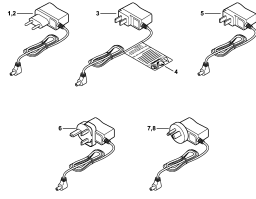

02-2017-CZ-PL-RUS

Содержание

BGA 45	4
Корпус рукоятки, Аккумулятор, воздуходувка	6
Кабель загрузки	8

Корпус рукоятки,
Аккумулятор,
воздуходувка

Кабель загрузки

Наименование

Корпус рукоятки, Аккумулятор, воздуходувка

Кабель загрузки

Корпус рукоятки, Аккумулятор, воздуходувка

4513-GET-0000-A0

Корпус рукоятки, Аккумулятор, воздуходувка

Ссылка №	Код артикула	К-во	Наименование	Включая
1	4513 790 1000	1	Корпус рукоятки (1)	2
2	4513 790 1002	1	Корпус рукоятки CDN (1)	4
3	4513 967 4000	1	Указательная табличка (1)	
4	4513 960 0102	1	Набор табличек с указательными надписями CDN CDN (1)	
5	4513 400 6501	1	Аккумулятор с электронным модулем (1)	6, 7
6	4513 430 0501	1	Выключатель (1)	
7	4511 405 7400	1	Ключ активации (1)	
8	4513 007 3800	1	Комплект элементов управления (1)	
9	4513 700 1800	1	Воздуходувная труба (1)	
10	4513 760 0501	1	Воздуходувная машина (1)	
11	9074 478 3025	8	Винт с цилиндрической головкой IS-P4 x 16 (1)	