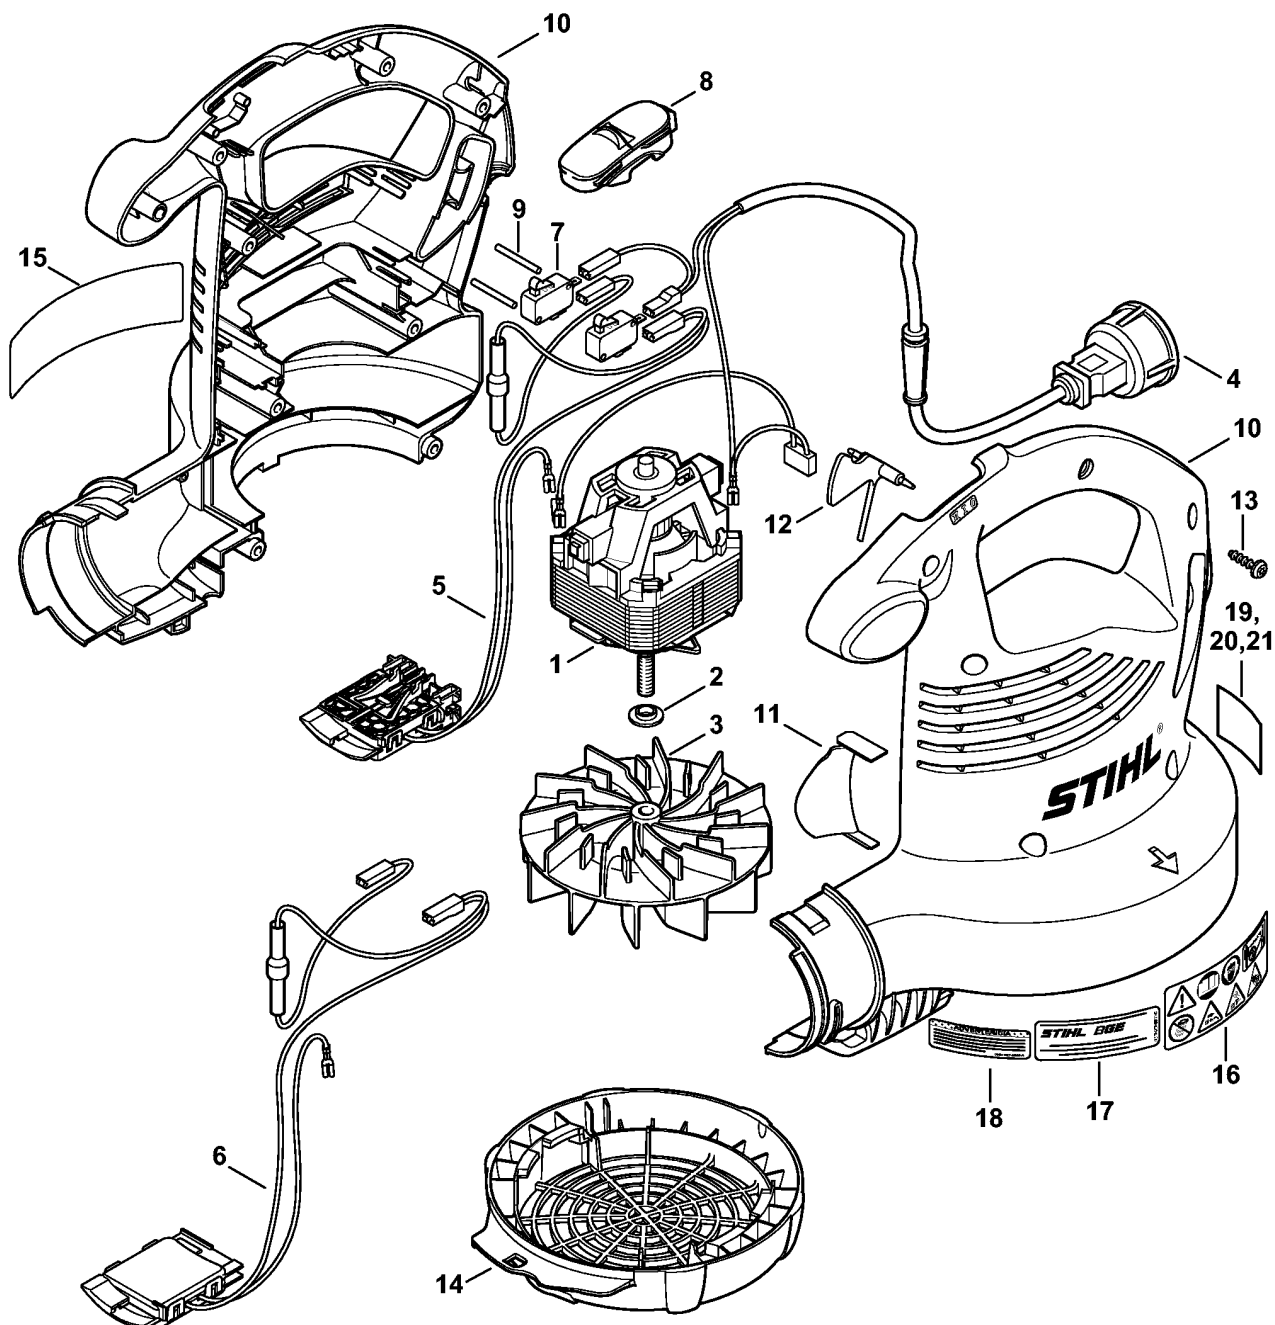

(1) BGE 71, (2) BGE 81

4811-GET-0002-A0

BGE 71 USA, CDN: Электродвигатель - Корпус вентилятора

Ссылка №	Код артикула	К-во	Наименование	Включая	Техническая информация
1	4811 600 0201	1	Электродвигатель 120 В (1)		
2	4811 708 3001	1	Нажимная шайба (1)		
3	4811 700 3401	1	Крыльчатка вентилятора (1)	2	
4	4811 440 3003	1	Кабельный жгут USA, CDN (1)		
5	4811 440 3025	1	Кабельный жгут (1)		
6	* 4811 440 3010	1	Кабельный жгут USA, CDN (1)		9.2016
7	4811 435 0300	2	Выключатель (1)		
8	4811 432 2000	1	Заслонка (1)		
9	9381 651 1820	2	Цилиндрический штифт 3т6х32 (1)		
10	4811 700 4128	1	Корпус вентилятора (1)		
11	4811 761 0800	1	Воздухопровод (1)		
12	4811 791 6600	1	Заслонка (1)		
13	9104 007 4289	8	Винт с цилиндрической головкой IS-P5 x 20 (1)		
14	4811 706 8001	1	Защитная решётка (1)		
15	0000 967 4007	1	Предупреждающее указание BGE (1)		
16	0000 967 4006	1	Табличка с предупредительной надписью BGE (1)		
17	4811 967 4000	1	Указательная табличка BGE (1)		
18	0000 967 3596	1	Указательная табличка USA (1)		
19	4811 967 1834	1	Табличка с техническими характеристиками BGE 71 USA (1)		
20	4811 967 1857	1	Табличка с техническими характеристиками BGE 71 CDN (1)		
21	* 4811 967 1802	1	Табличка с техническими характеристиками BGE 71 USA, CDN (1)		9.2016