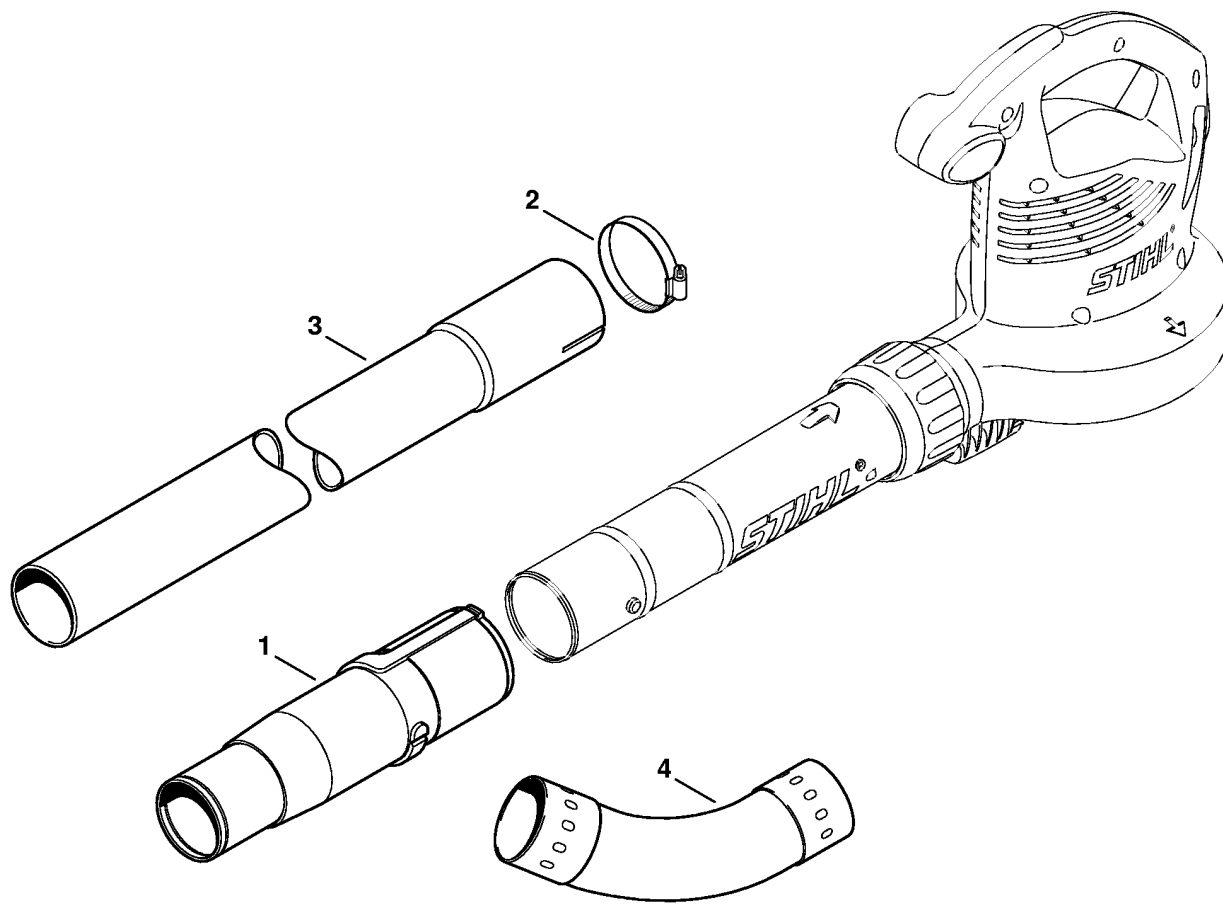

(1) BGE 71, (2) BGE 81

Сопло - Всасывающее устройство

Ссылка №	Код артикула	К-во	Наименование	Включая
1	4229 708 6301	1	Плоская насадка прямой	
2	4229 708 6300	1	Круглая насадка прямой (B)	
3	4241 708 6302	1	Плоская насадка изогнутый (B)	
4	4811 760 8203	1	Труба	5, 6
5	4241 703 5600	1	Решётка	
6	4811 708 3101	1	Накидная гайка	
	4811 700 2201	1	Комплект - Всасывающее устройство (B)	7 - 12
7	4811 700 6901	1	Колено (B)	
8	4811 760 3501	1	Всасывающая труба (B)	9, 10
9	4811 792 3700	1	Фиксаторный рычаг (B)	
10	0000 967 3631	1	Табличка с предупредительной надписью BG (B)	
11	4229 708 9702	1	Мешок для сбора (B)	
12	4227 710 9003	1	Лямка (B)	
13	0000 791 8400	1	Кольцо (B) 2 шт.	
14	0000 884 0307	1	Защитные очки (B) не для Аргентины	