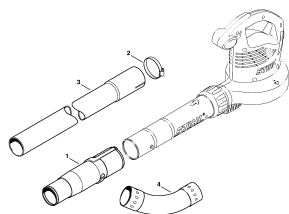

BGE 71:
Электродвигатель -
Корпус вентилятора

BGE 71 USA, CDN:
Электродвигатель -
Корпус вентилятора

BGE 81:
Электродвигатель -
Корпус вентилятора

**Сопло - Всасывающее
устройство**

**Очиститель водосточных
жёлобов**

**Заводской номер
агрегата**

BGE 71, BGE 81

Наименование

BGE 71: Электродвигатель - Корпус вентилятора

BGE 71 USA, CDN: Электродвигатель - Корпус вентилятора

BGE 81: Электродвигатель - Корпус вентилятора

Сопло - Всасывающее устройство