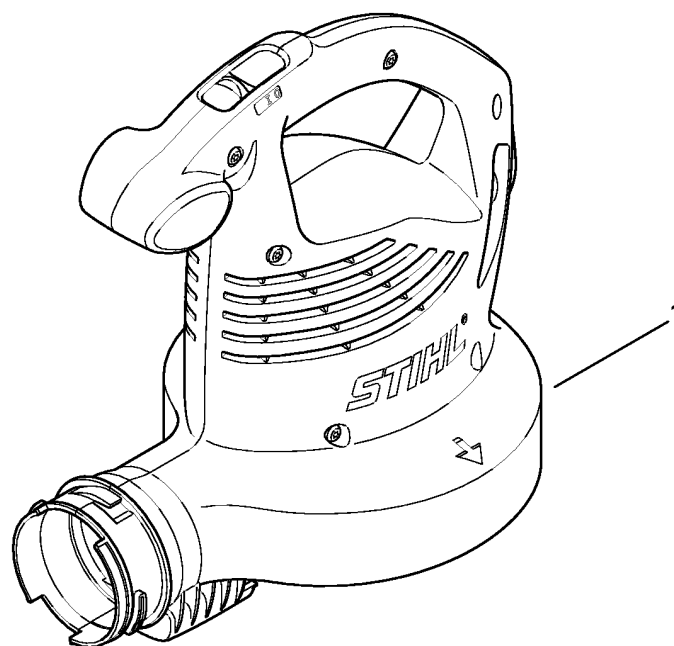

Очиститель водосточных желобов

Ссылка №	Код артикула	К-во	Наименование	Включая
	4241 007 1003	1	Комплект - Устройство для очистки водосточных желобов (B)	1 - 4
1	4241 708 0100	1	Адаптер (B)	
2	4227 700 7105	3	Скоба для шланга (B)	
3	4227 708 3405	3	Труба (B)	
4	4227 708 6905	2	Колено (B)	

287ET003 SC