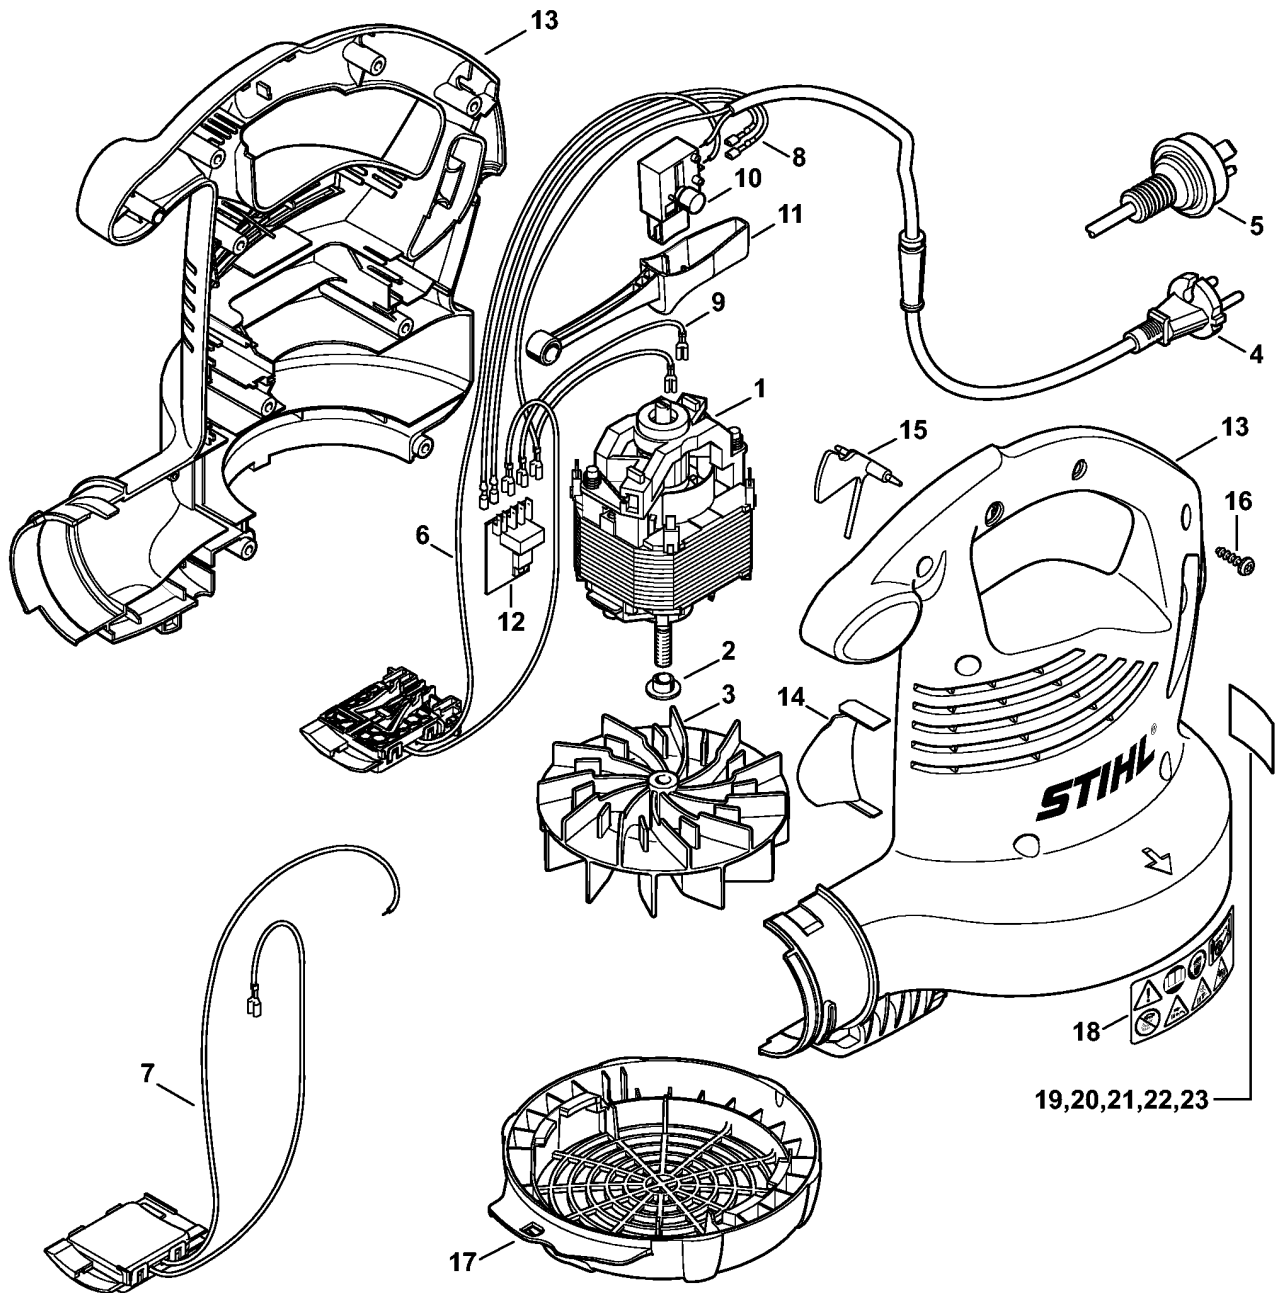

BGE 81: Электродвигатель - Корпус вентилятора

(1) BGE 71, (2) BGE 81

BGE 81: Электродвигатель - Корпус вентилятора

Ссылка №	Код артикула	К-во	Наименование	Включая	Техническая информация
1	4811 600 0204	1	Электродвигатель 230 V/50 Hz (2)		
2	4811 708 3000	1	Нажимная шайба (2)		
3	4811 700 3401	1	Крыльчатка вентилятора (2)	2	
4	4811 440 3011	1	Кабельный жгут Euroра (2)		
5	4811 440 3014	1	Кабельный жгут AUS, NZ (2)		
6	4811 440 3023	1	Кабельный жгут (2)		
7	* 4811 440 3004	1	Кабельный жгут (2)		9.2016
8	4811 440 1900	2	Провод (2)		
9	6440 440 1921	1	Провод (2)		
10	4811 435 0301	1	Выключатель (2)		
11	4811 435 2400	1	Рукоятка переключения (2)		
12	4811 430 1400	1	Электронный модуль (2)		
13	4811 700 4126	1	Корпус вентилятора (2)		
14	4811 761 0800	1	Воздухопровод (2)		
15	4811 791 6600	1	Заслонка (2)		
16	9104 007 4289	8	Винт с цилиндрической головкой IS-P5 x 20 (2)		
17	4811 706 8001	1	Защитная решётка (2)		
18	0000 967 4006	1	Табличка с предупредительной надписью BGE (2)		
19	4811 967 1854	1	Табличка с техническими характеристиками BGE 81 Euroра (2)		
20	4811 967 1853	1	Табличка с техническими характеристиками BGE 81 Восточная Европа (2)		
21	4811 967 1852	1	Табличка с техническими характеристиками BGE 81 NZ (2)		
22	* 4811 967 1807	1	Табличка с техническими характеристиками BGE 81 Euroра (2)		9.2016
23	* 4811 967 1810	1	Табличка с техническими характеристиками BGE 81 AUS, NZ (2)		9.2016