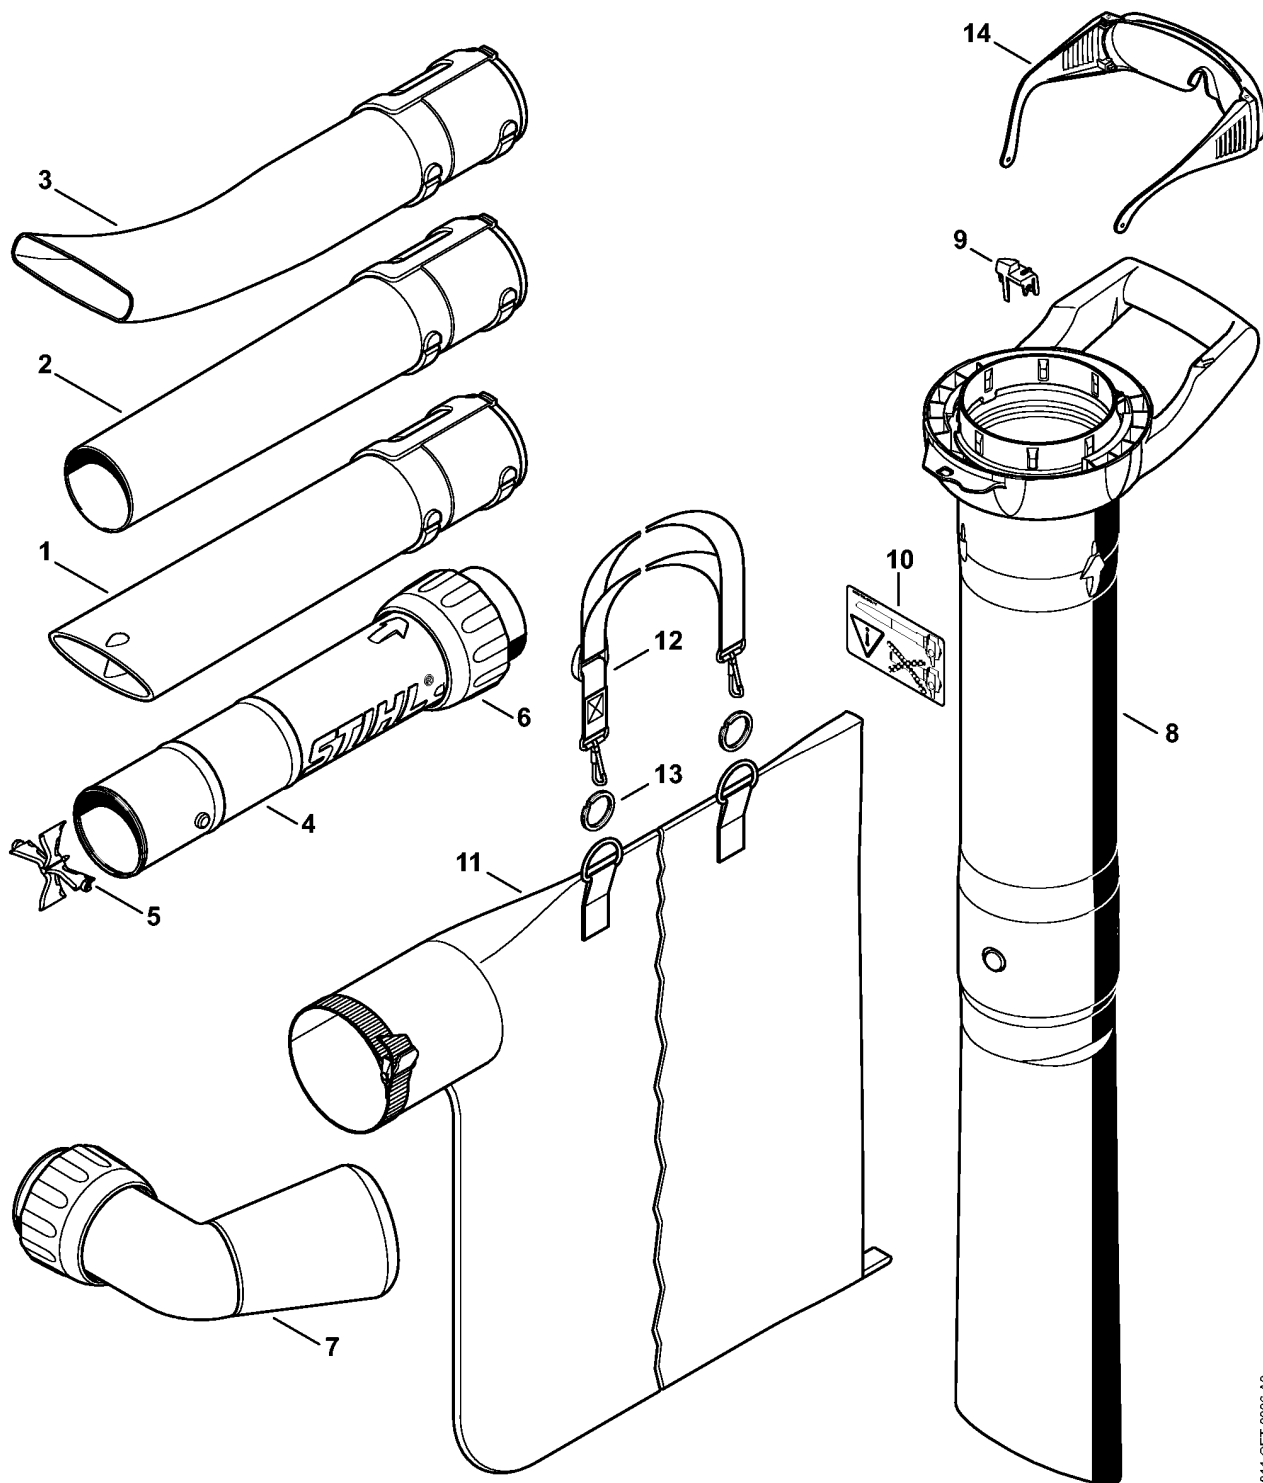

(1) BGE 71, (2) BGE 81

Сопло - Всасывающее устройство

Ссылка №	Код артикула	К-во	Наименование	Включая
1	4229 708 6301	1	Плоская насадка прямой	
2	4229 708 6300	1	Круглая насадка прямой (B)	
3	4241 708 6302	1	Плоская насадка изогнутый (B)	
4	4811 760 8203	1	Труба	5, 6
5	4241 703 5600	1	Решётка	
6	4811 708 3101	1	Накидная гайка	
	4811 700 2201	1	Комплект - Всасывающее устройство (B)	7 - 12
7	4811 700 6901	1	Колено (B)	
8	4811 760 3501	1	Всасывающая труба (B)	9, 10
9	4811 792 3700	1	Фиксаторный рычаг (B)	
10	0000 967 3631	1	Табличка с предупредительной надписью BG (B)	
11	4229 708 9702	1	Мешок для сбора (B)	
12	4227 710 9003	1	Лямка (B)	
13	0000 791 8400	1	Кольцо (B) 2 шт.	
14	0000 884 0307	1	Защитные очки (B) не для Аргентины