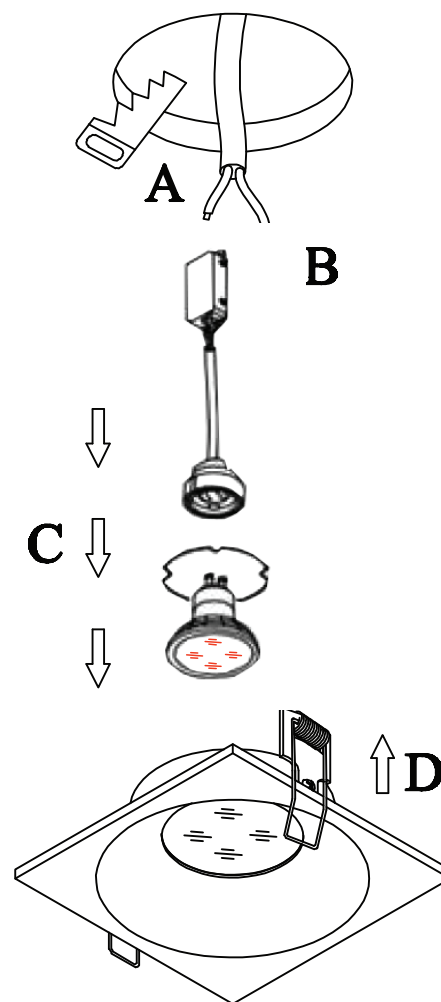

Donolux

Цвет корпуса: Черный
Лампа: Галогенная/LED MR16
Цоколь: GU10
Мощность: Макс.50Вт
Степень защиты: IP20
Габариты, мм: D90 H70
Монтажный диаметр, мм: 80
Гарантия: 2 года

DL18412/11WW-R Black

ИНСТРУКЦИЯ ПО УСТАНОВКЕ

1. Перед установкой убедитесь, что питание отключено.
2. Для установки или замены лампы выполните пошаговые действия как показано на рисунке.
А. Просверлив отверстие, вытяните электрические провода.
В. Подсоедините электрические провода к клеммной колодке.
С. Вставьте лампу в осветительный прибор.
D. Установите осветительный прибор в потолок.
3. После выполнения этих шагов затяните винты, убедившись в надежности крепления. Затем подайте питание.

ВНИМАНИЕ!

При работе лампы поверхность нагревается до высокой температуры!
Не касайтесь прибора в течение часа после отключения питания.

DL18412/11WW-SQ

DL18412/11WW-R

DL18413/11WW-SQ

DL18413/11WW-R