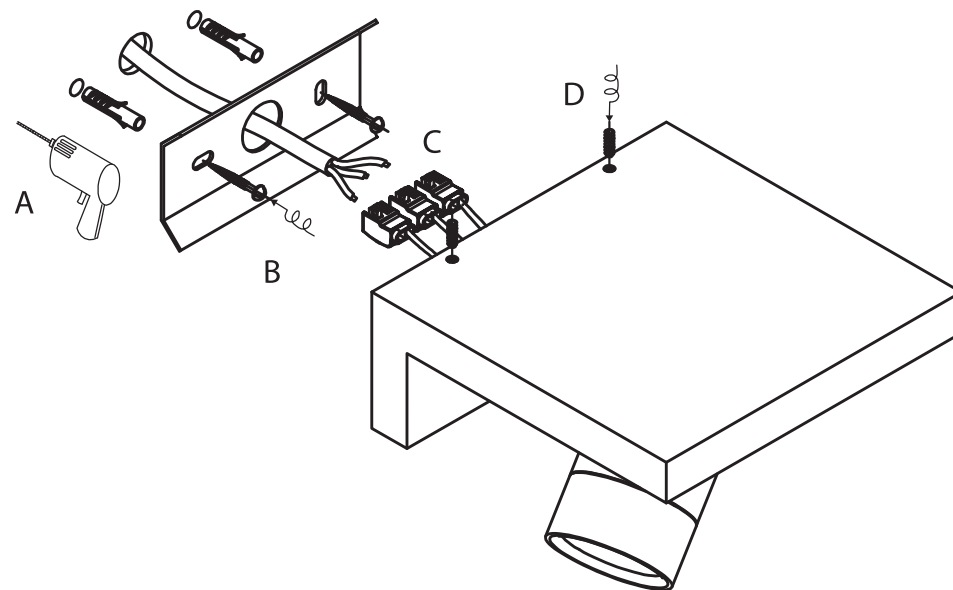

D nolux

Цвет корпуса: Белый
Напряжение: 220-240В
Потребляемая мощность: 6Вт
Цветовая температура: 3000К
Угол рассеивания: 25
Световой поток: 528Лм
Степень защиты: IP20
Габариты, мм: 150x150x118
Производитель светодиодов:
LUMENS LED
Гарантия: 2 года

DL18441/01 White R Dim

ИНСТРУКЦИЯ ПО УСТАНОВКЕ

1. Перед установкой убедитесь, что питание отключено.
2. Для установки или замены лампы выполните пошаговые действия как показано на рисунке.
  - A. Просверлив отверстие, вытяните электрические провода.
  - B. Закрепите монтажный кронштейн на стене при помощи винтов.
  - C. Подсоедините электрические провода к клеммной колодке.
  - D. Закрепите осветительный прибор на пластине основания при помощи винтов.
3. После выполнения этих шагов затяните винты, убедившись в надежности крепления. Затем подайте питание.

ИНСТРУКЦИЯ ПО ОЧИСТКЕ

1. Перед очисткой убедитесь, что питание отключено.
2. Для очистки ламп используйте только мягкую ветошь, для удаления устойчивых загрязнений смочите ветошь мягким моющим средством.
3. Предупреждение. Запрещается применять спирт или другие растворители!

ВНИМАНИЕ!

В случае возникновения каких-либо сомнений следует обратиться за помощью к квалифицированному электрику.

DL18441/01 White R Dim