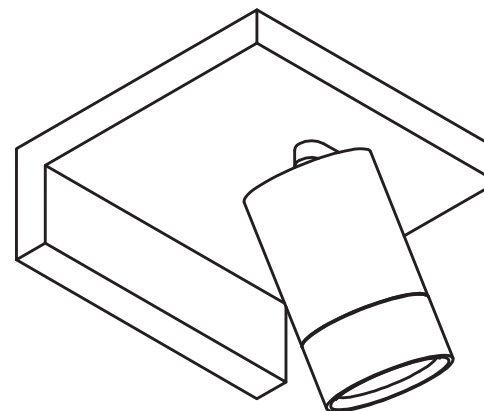

D nolux

Цвет корпуса: Белый
Напряжение: 220-240В
Потребляемая мощность: 6Вт
Цветовая температура: 3000К
Угол рассеивания: 25
Световой поток: 528Лм
Степень защиты: IP20
Габариты, мм: 150x150x118
Производитель светодиодов:
LUMENS LED
Гарантия: 2 года

DL18441/01 White R Dim

ИНСТРУКЦИЯ ПО УСТАНОВКЕ

1. Перед установкой убедитесь, что питание отключено.
2. Для установки или замены лампы выполните пошаговые действия как показано на рисунке.
  - A. Просверлив отверстие, вытяните электрические провода.
  - B. Закрепите монтажный кронштейн на стене при помощи винтов.
  - C. Подсоедините электрические провода к клеммной колодке.
  - D. Закрепите осветительный прибор на пластине основания при помощи винтов.
3. После выполнения этих шагов затяните винты, убедившись в надежности крепления. Затем подайте питание.

ИНСТРУКЦИЯ ПО ОЧИСТКЕ

1. Перед очисткой убедитесь, что питание отключено.
2. Для очистки ламп используйте только мягкую ветошь, для удаления устойчивых загрязнений смочите ветошь мягким моющим средством.
3. Предупреждение. Запрещается применять спирт или другие растворители!

ВНИМАНИЕ!

В случае возникновения каких-либо сомнений следует обратиться за помощью к квалифицированному электрику.

DL18441/01 White R Dim