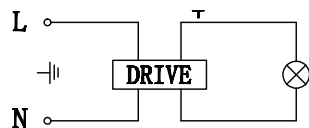

D nolux

Цвет корпуса: Белый
Напряжение: 220-240В
Потребляемая мощность: 6Вт
Цветовая температура: 3000К
Угол рассеивания: 25
Световой поток: 528Лм
Степень защиты: IP20
Габариты, мм: 150x150x118
Производитель светодиодов:
LUMENS LED
Гарантия: 2 года

DL18441/01 White R Dim

ИНСТРУКЦИЯ ПО УСТАНОВКЕ

1. Перед установкой убедитесь, что питание отключено.
2. Для установки или замены лампы выполните пошаговые действия как показано на рисунке.
  - A. Просверлив отверстие, вытяните электрические провода.
  - B. Закрепите монтажный кронштейн на стене при помощи винтов.
  - C. Подсоедините электрические провода к клеммной колодке.
  - D. Закрепите осветительный прибор на пластине основания при помощи винтов.
3. После выполнения этих шагов затяните винты, убедившись в надежности крепления. Затем подайте питание.

ИНСТРУКЦИЯ ПО ОЧИСТКЕ

1. Перед очисткой убедитесь, что питание отключено.
2. Для очистки ламп используйте только мягкую ветошь, для удаления устойчивых загрязнений смочите ветошь мягким моющим средством.
3. Предупреждение. Запрещается применять спирт или другие растворители!

ВНИМАНИЕ!

В случае возникновения каких-либо сомнений следует обратиться за помощью к квалифицированному электрику.

DL18441/01 White R Dim