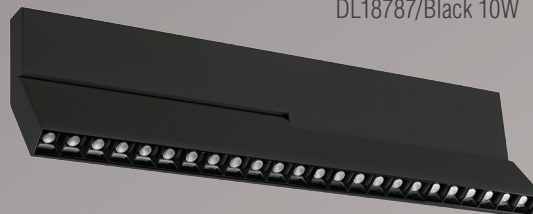

Для обеспечения надежного контакта светильников с фазами шинопровода, а также для закрепления их на шине, светильники оснащены мощными магнитами, а под контактной платой в корпусе шинопровода установлен металлический сердечник, притягивающий к себе магнит в светильнике. Такая конструкция обеспечивает легкое и надежное соединение светильника и шины и позволяет менять расположение светильников в любой момент времени, без проведения каких-либо электромонтажных работ и без привлечения специалистов.

МАГНИТНАЯ ШИННАЯ СИСТЕМА

8 800 250 05 23
WWW.DONOLUX.RU

ВЫСОКОТЕХНОЛОГИЧНАЯ СИСТЕМА
для внутреннего освещения

ТИПЫ СВЕТИЛЬНИКОВ ДЛЯ ШИНЫ

- полностью утопленные в шину, направленные, поворотные
 - модули заливающего и акцентного освещения
- ряд моделей имеет возможность диммирования
 - мощность светильников от 1 до 30 Вт
 - цветовая температура 3000 / 4000 К

полностью утопленные в шину

направленные

поворотные

DL18781/12M White

DL18781/01M-Black

DL18781/06M Black

DL18785/Black 30W

DL18787/White 10W

DL18787/Black 10W

DL18786/24M Black

DL18782/01M White

DL18783/01M Black

DL18788/01M Black

ВАРИАНТЫ МАГНИТНОГО ШИНОПРОВОДА