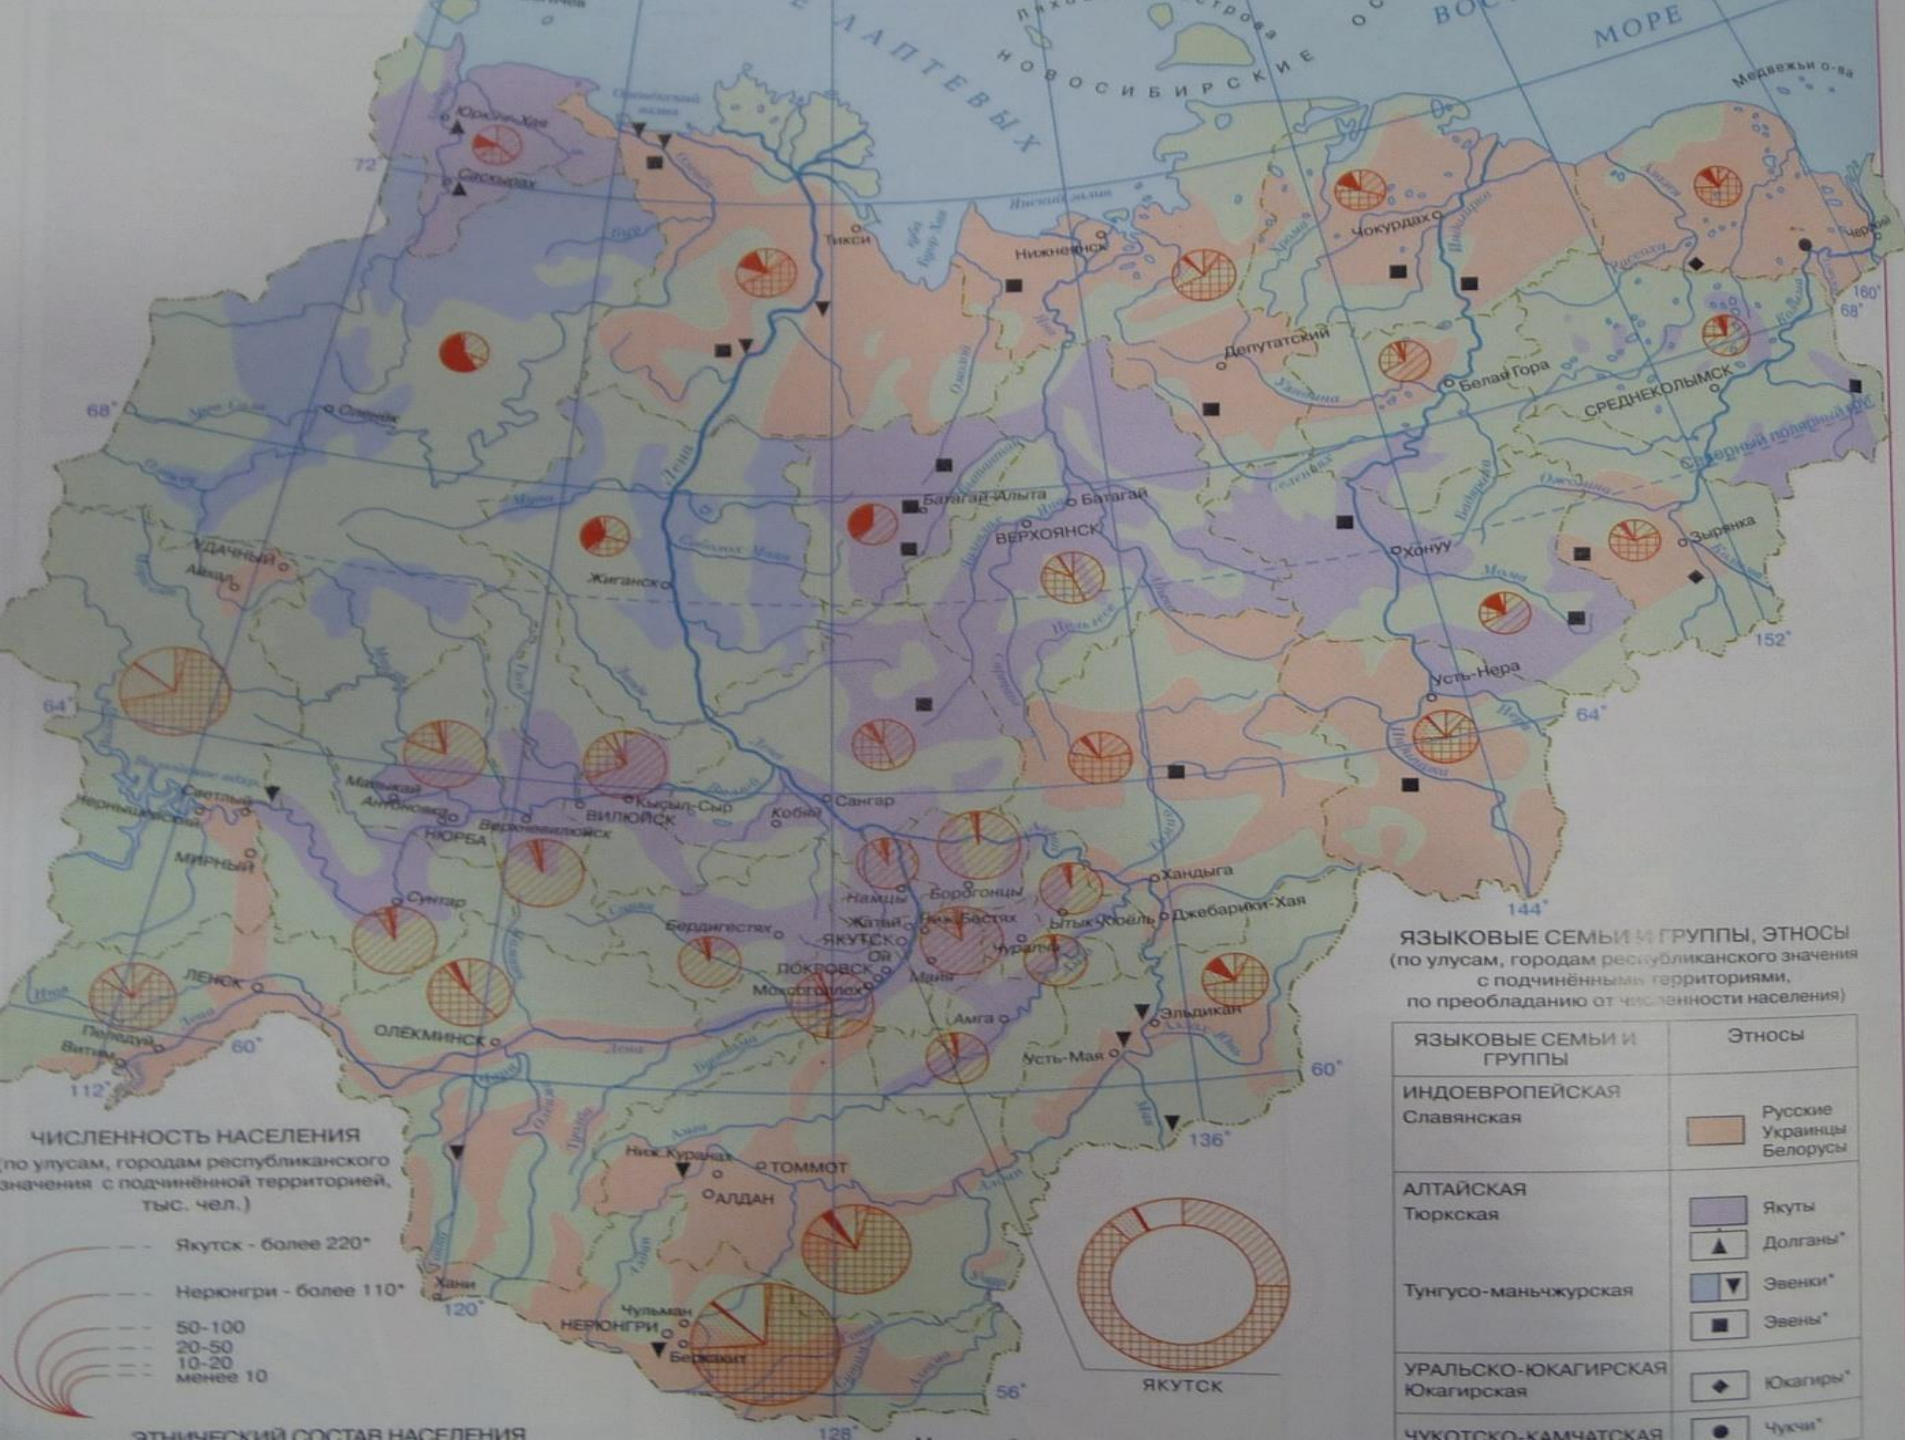

ЯКУТСК

ЧИСЛЕННОСТЬ НАСЕЛЕНИЯ
(по улусам, городам республиканского значения с подчинёнными территориями, тыс. чел.)

- --- Якутск - более 220*
- --- Нерюнгри - более 110*
- --- 50-100
- --- 20-50
- --- 10-20
- --- менее 10

ЭТНИЧЕСКИЙ СОСТАВ НАСЕЛЕНИЯ

ЯЗЫКОВЫЕ СЕМЬИ И ГРУППЫ, ЭТНОСЫ
(по улусам, городам республиканского значения с подчинёнными территориями, по преобладанию от численности населения)

ЯЗЫКОВЫЕ СЕМЬИ И ГРУППЫ	Этносы
ИНДОЕВРОПЕЙСКАЯ Славянская	Русские Украинцы Белорусы
АЛТАЙСКАЯ Тюркская	Якуты
Тунгусо-маньчжурская	Долганы*
	Эвенки*
	Эвены*
УРАЛЬСКО-ЮКАГИРСКАЯ Юкагирская	Юкагиры*
ЧУКОТСКО-КАМЧАТСКАЯ	Чукчи*