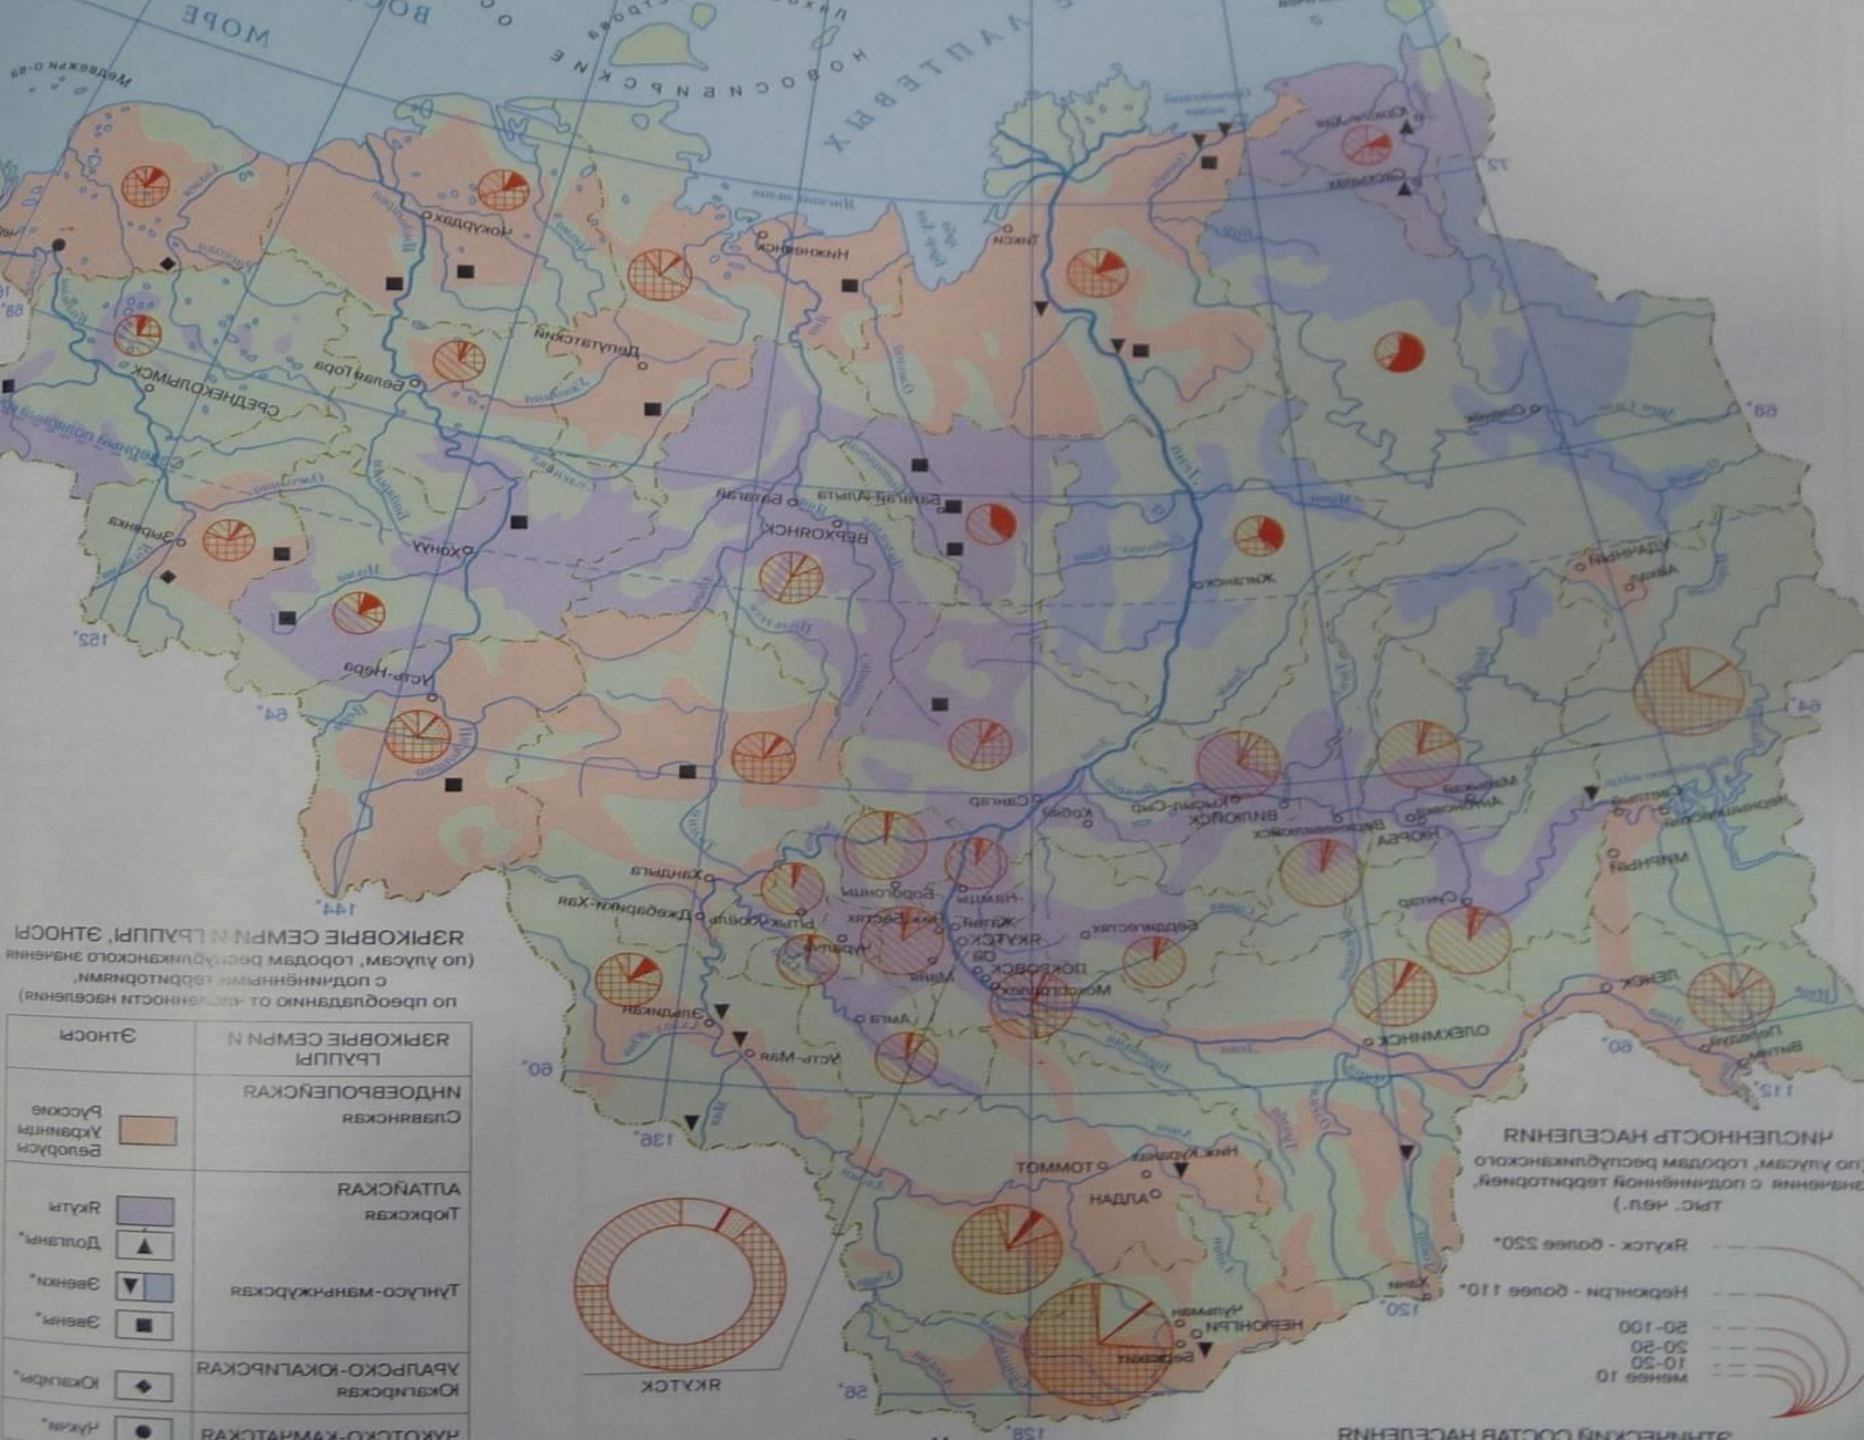

●	Риски	ЮАРТСКО-КАМАТСКАЯ
◆	Юкарлык	ЮАРТСКО-ЮКАЛПРСКАЯ
■	Завня	ЮАРТСКО-МАНРЯЖУДСКАЯ
▼	Завня	Тубокская
▲	Доллары	Тубокская
■	Ркылы	Тубокская
■	Белуоси	Тубокская
■	Укранты	Тубокская
■	Руские	Тубокская

Этносы

ГРУППЫ ЭТНОСОВ

по преобладающим этносам (населенность этносов)

с подчиненными этносами

(по улусам, городам и мадам республиканского значения)

ЭТНИЧЕСКИЙ СОСТАВ НАСЕЛЕНИЯ

(по улусам, городам и мадам республиканского значения с подчиненными этносами)

(тыс. чел.)

--- Рытск - более 250

--- Небондрн - более 110

--- 50-100

--- 50-80

--- 10-50

--- менее 10