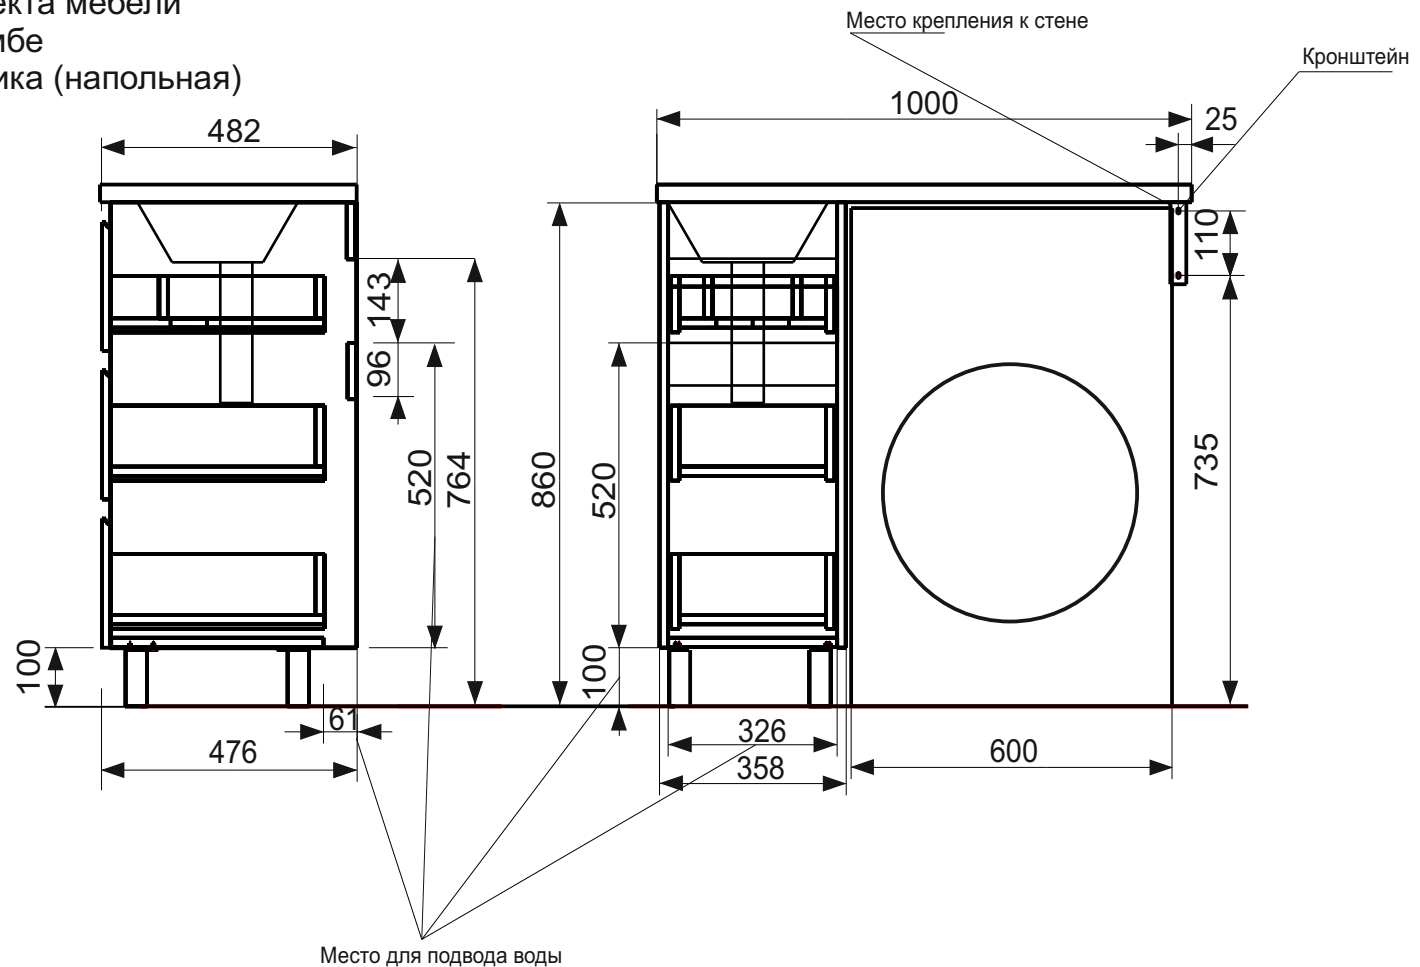

ЭСТЕТ

г. Кострома, ул. Московская д. 105
тел. 8 (4942) 33 61 71

Тумба напольная Dallas Luxe 3 ящика (ШхГхВ)358x476x860

Схема монтажа комплекта мебели
Подведения воды к тумбе
«Dallas Luxe100» 3 ящика (напольная)

Вид справа

МЕБЕЛЬ ДЛЯ ВАННЫХ КОМНАТ (СЕРИЯ DALLAS LUXE)

ООО «ЭСТЕТ»