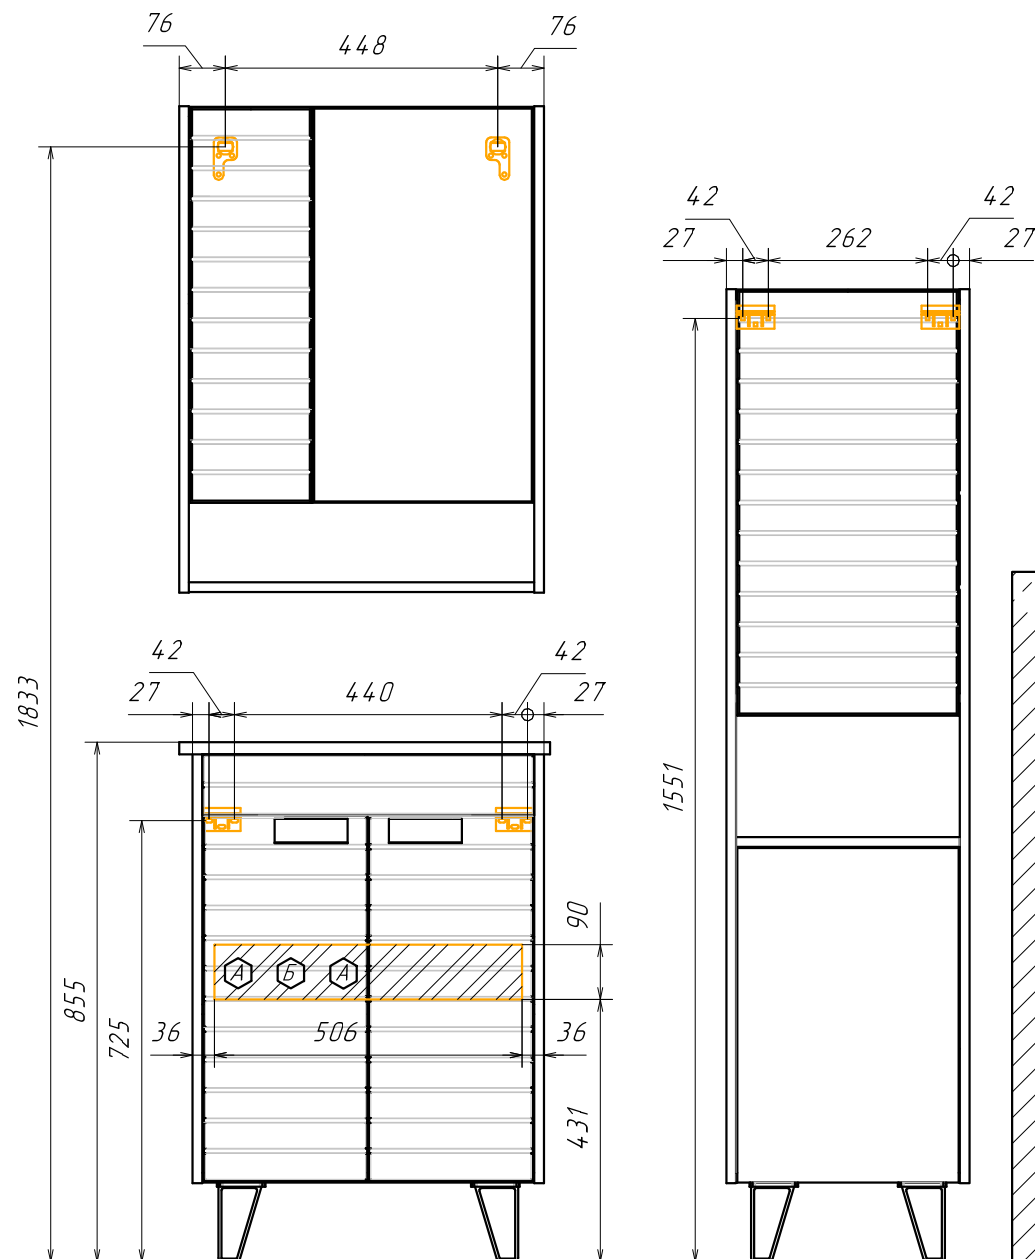

# КЛЕОН 60

*В тумбе предусмотрена возможность заднего и нижнего подвода труб водоснабжения и канализации*

*Место для подвода трубы А, Б*

А - место подвода труб водоснабжения

Б - место подвода труб канализации