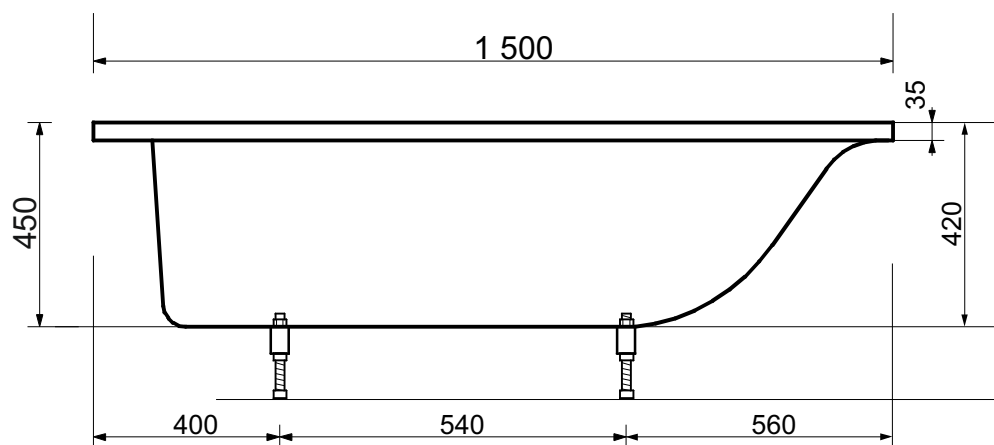

ЭСТЕТ

г. Кострома, ул. Московская д. 105
тел. 8 (4942) 33 61 71

ВАННА "ДЕЛЬТА" 1500X700

1-1

ПРОИЗВОДСТВО ИЗДЕЛИЙ ИЗ ЛИТЬЕВОГО МРАМОРА

*Допустимое отклонение линейных размеров ± 5 мм

ООО "ЭСТЕТ"