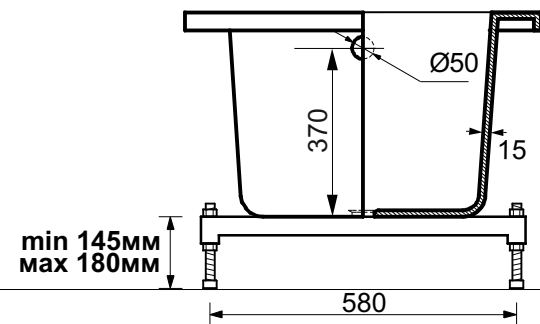

ЭСТЕТ

г. Кострома, ул. Московская д. 105
тел. 8 (4942) 33 61 71

ВАННА "ДЕЛЬТА" 1500X700

1-1

ПРОИЗВОДСТВО ИЗДЕЛИЙ ИЗ ЛИТЬЕВОГО МРАМОРА

*Допустимое отклонение линейных размеров ± 5 мм

ООО "ЭСТЕТ"