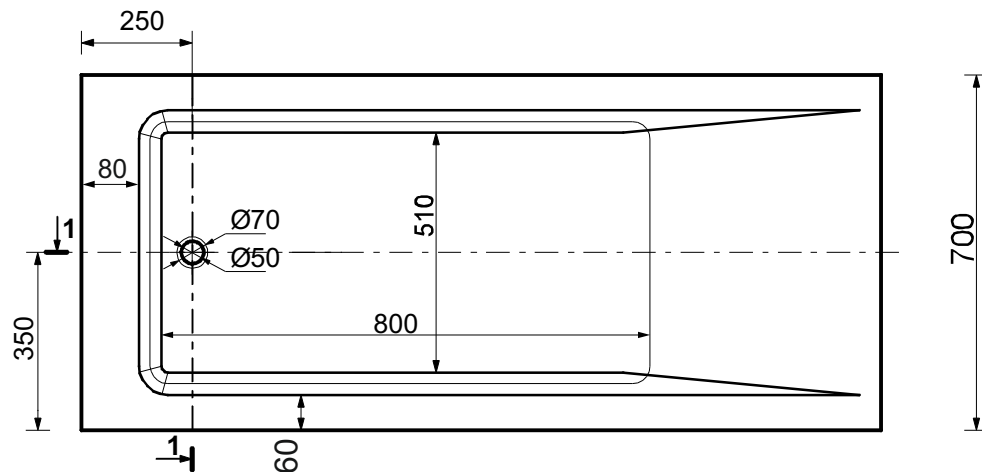

ЭСТЕТ

г. Кострома, ул. Московская д. 105
тел. 8 (4942) 33 61 71

ВАННА "ДЕЛЬТА" 1500X700

1-1

ПРОИЗВОДСТВО ИЗДЕЛИЙ ИЗ ЛИТЬЕВОГО МРАМОРА

*Допустимое отклонение линейных размеров ± 5 мм

ООО "ЭСТЕТ"