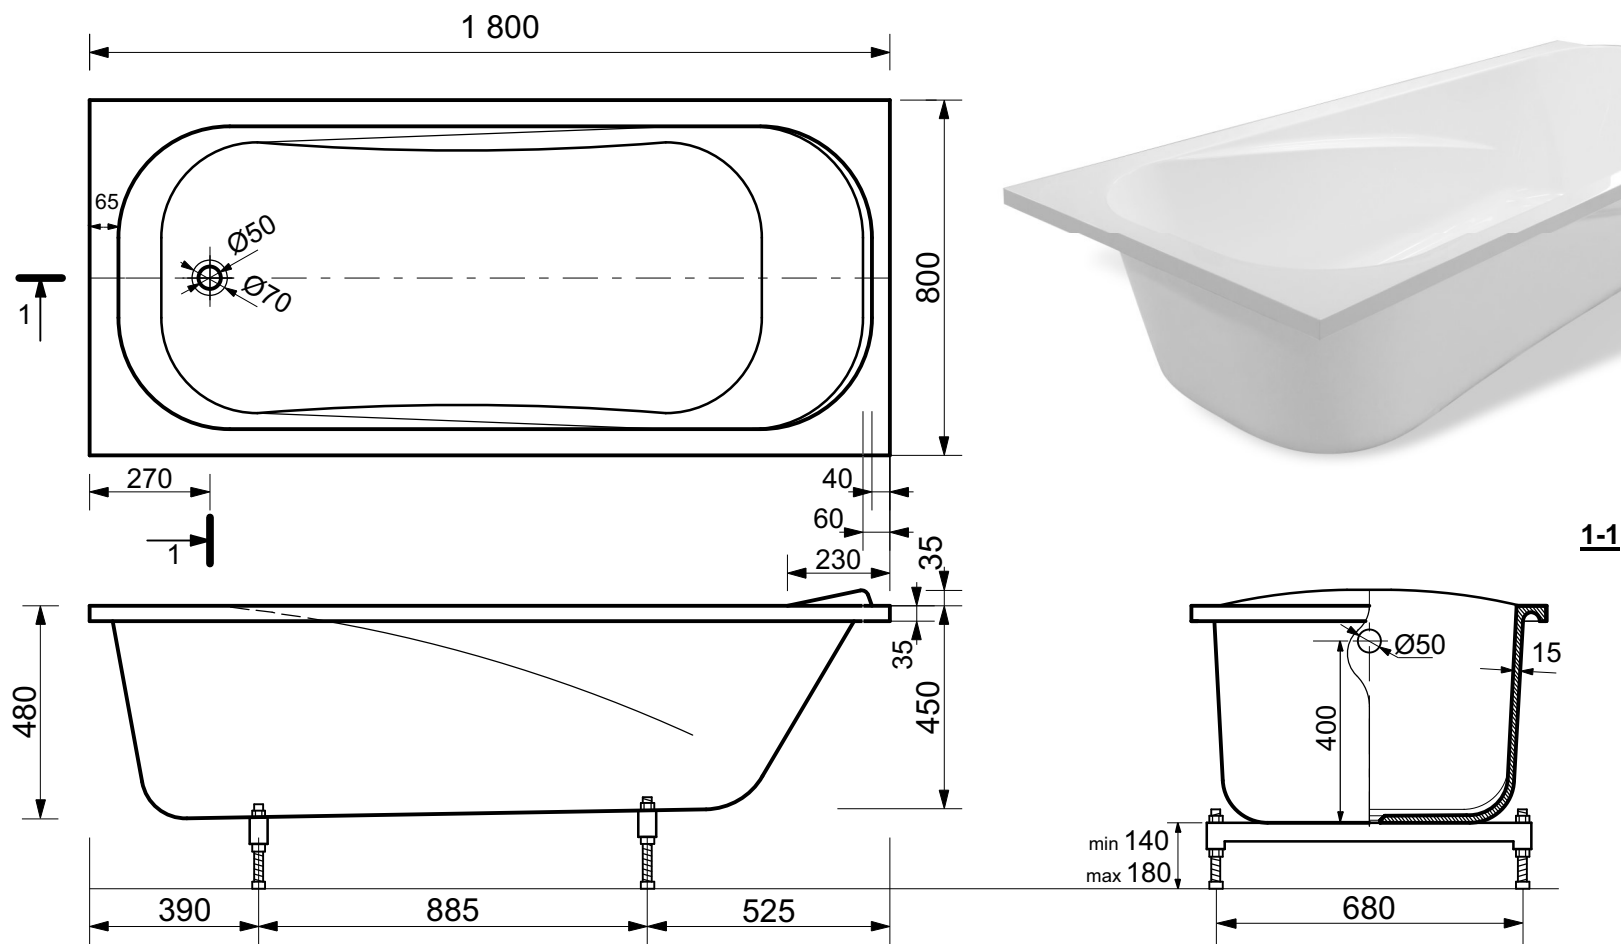

ЭСТЕТ

г. Кострома, ул. Московская д. 105
тел. 8 (4942) 33 61 71

"АЛЬФА" 1800X800

ПРОИЗВОДСТВО ИЗДЕЛИЙ ИЗ ЛИТЬЕВОГО МРАМОРА
*Допустимое отклонение линейных размеров ±5мм

ООО "ЭСТЕТ"