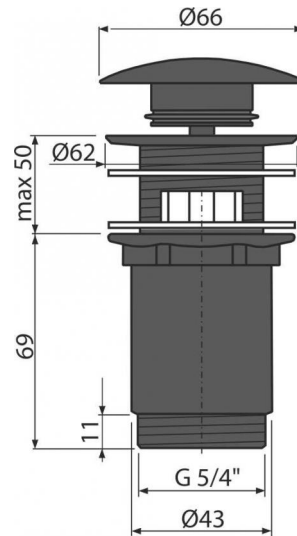

A392BLACK

Донный клапан сифона для умывальника CLICK/CLACK 5/4",
цельнометаллический с переливом и большой заглушкой черной-мат

Область применения

Для раковин с переливом

Свойства

- Цвет: черный-мат
- Длительный срок службы механизма CLICK/CLACK
- Хромированный металлический колпачок с покрытием черный-мат
- Хромированное покрытие обладает высокой устойчивостью к механическим повреждениям
- Легкая очистка сифона сверху – благодаря полностью съемной сливной решетке
- Резьбовое соединение 5/4" для подключения сифона

Содержание комплекта

- Хромированный металлический колпачок с покрытием черный-мат
- Корпус слива

Код заказа, Логистическая информация

Код	EAN	Вес (шт упаковка паллета)	Размеры (шт упаковка)	Количество (упаковка паллета)
A392BLACK	8595580558666	0,3869 11,6070 324,9960 кг	150×75×75 390×300×240 ММ	30 840 шт

Гарантии

2/3 лет

Таможенный кодСвойства

84818019

EN 274

Технические параметры

- Диаметр резьбы 5/4"