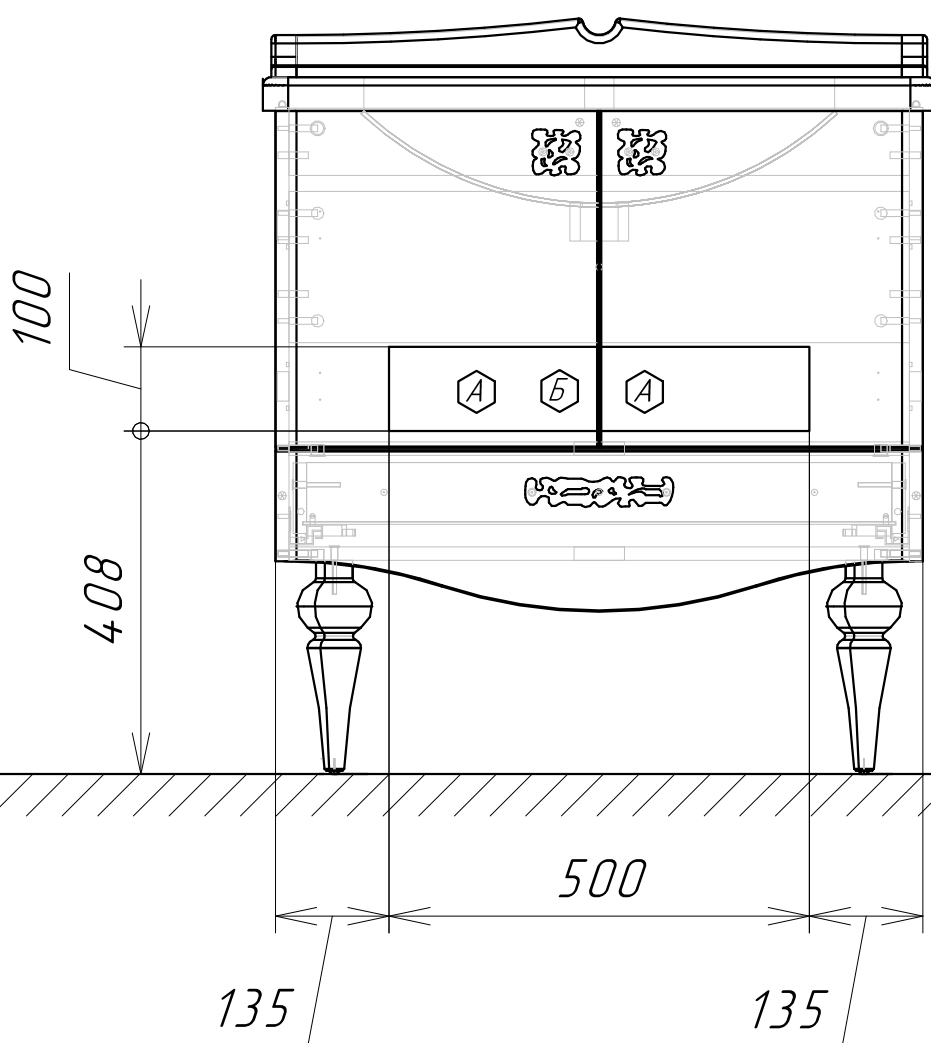

Информация для монтажа изделия

Монако 80-1

⬡ А - место подвода труб водоснабжения

⬡ Б - место подвода труб канализации