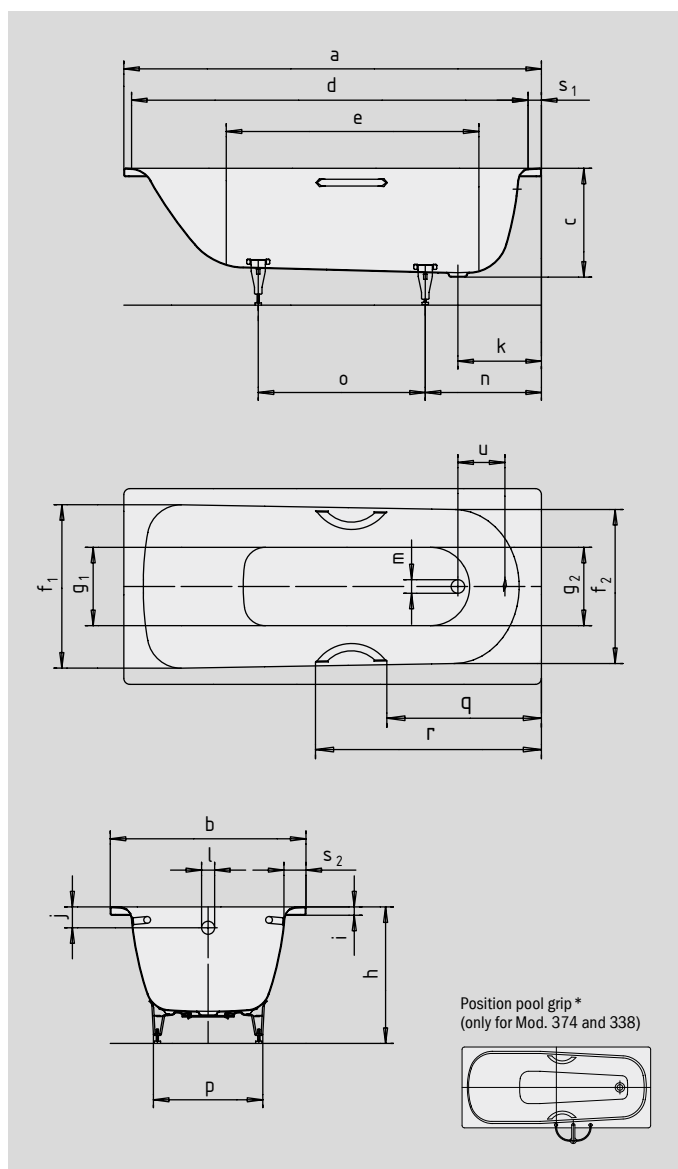

Similar illustration

Model No.	360-1/330	361-1/331	362-1/332	363-1/335	371-1/334	372-1/333	373-1/336	374*/338*	375-1/337
External length	a	1400	1500	1600	1700	1700	1600	1700	1800 mm
External width	b	700	700	700	700	730	750	750	800 mm
Depth	c	410	410	410	410	410	410	430	430 mm
Internal length (top)	d	1230	1330	1430	1530	1530	1430	1530	1630 mm
<b>Internal length (bottom)</b>	<b>e</b>	<b>850</b>	<b>950</b>	<b>1050</b>	<b>1150</b>	<b>1150</b>	<b>1050</b>	<b>1150</b>	<b>1250 mm</b>
Internal width (top)	f <sub>1</sub> ; f <sub>2</sub>	550; 530	550; 530	550; 530	550; 530	550; 530	600; 580	600; 580	630; 560
Internal width (bottom)	g <sub>1</sub> ; g <sub>2</sub>	390; 350	390; 350	390; 350	390; 350	390; 350	440; 400	440; 400	430; 380
Height with feet	h	545-560	545-560	545-560	545-560	545-560	545-560	545-560	565-580
Height of rim	i	32	32	32	32	32	32	32	32 mm
Distance top edge to centre of overflow hole	j	63	63	63	63	63	63	63	70 mm
Distance bath edge to centre of drain hole	k	310	320	310	310	310	310	310	285 mm
Diameter of overflow hole	l	52	52	52	52	52	52	52	52 mm
Diameter of drain hole	m	52	52	52	52	52	52	52	52 mm
Distance foot end of bath edge to centre of foot	n	455	445	450	450	450	445	445	450 mm
Distance between the feet	o	445	555	600	740	740	640	750	640 mm
Max. width of feet	p	380	380	380	380	370	430	430	430 mm
Distance bath edge (foot end) to where grip/handle starts	q	484,5	534,5	584,5	634,5	634,5	584,5	634,5	684,5 mm
Distance bath edge (foot end) to where grip/handle ends	r	758,5	808,5	858,5	908,5	908,5	858,5	908,5	958,5 mm
Width of rim (foot end; lengthwise)	s <sub>1</sub> ; s <sub>2</sub>	70; 75	70; 75	70; 75	70; 75	85; 90	70; 75	70; 75	60; 55
Distance between centre holes	u	212	222	212	212	212	218	218	221 mm
Water volume** in litres		67	82	93	111	111	107	123	145
Weight of the enamelled bath in kg		40	40	47	48	49	47	50	55
Anti-slip		∅ 288	∅ 288	∅ 288	∅ 288	∅ 288	∅ 288	∅ 288	∅ 288 mm
Full anti-slip		600 x 220	600 x 220	600 x 220	850 x 240	850 x 240	600 x 220	900 x 300	600 x 220