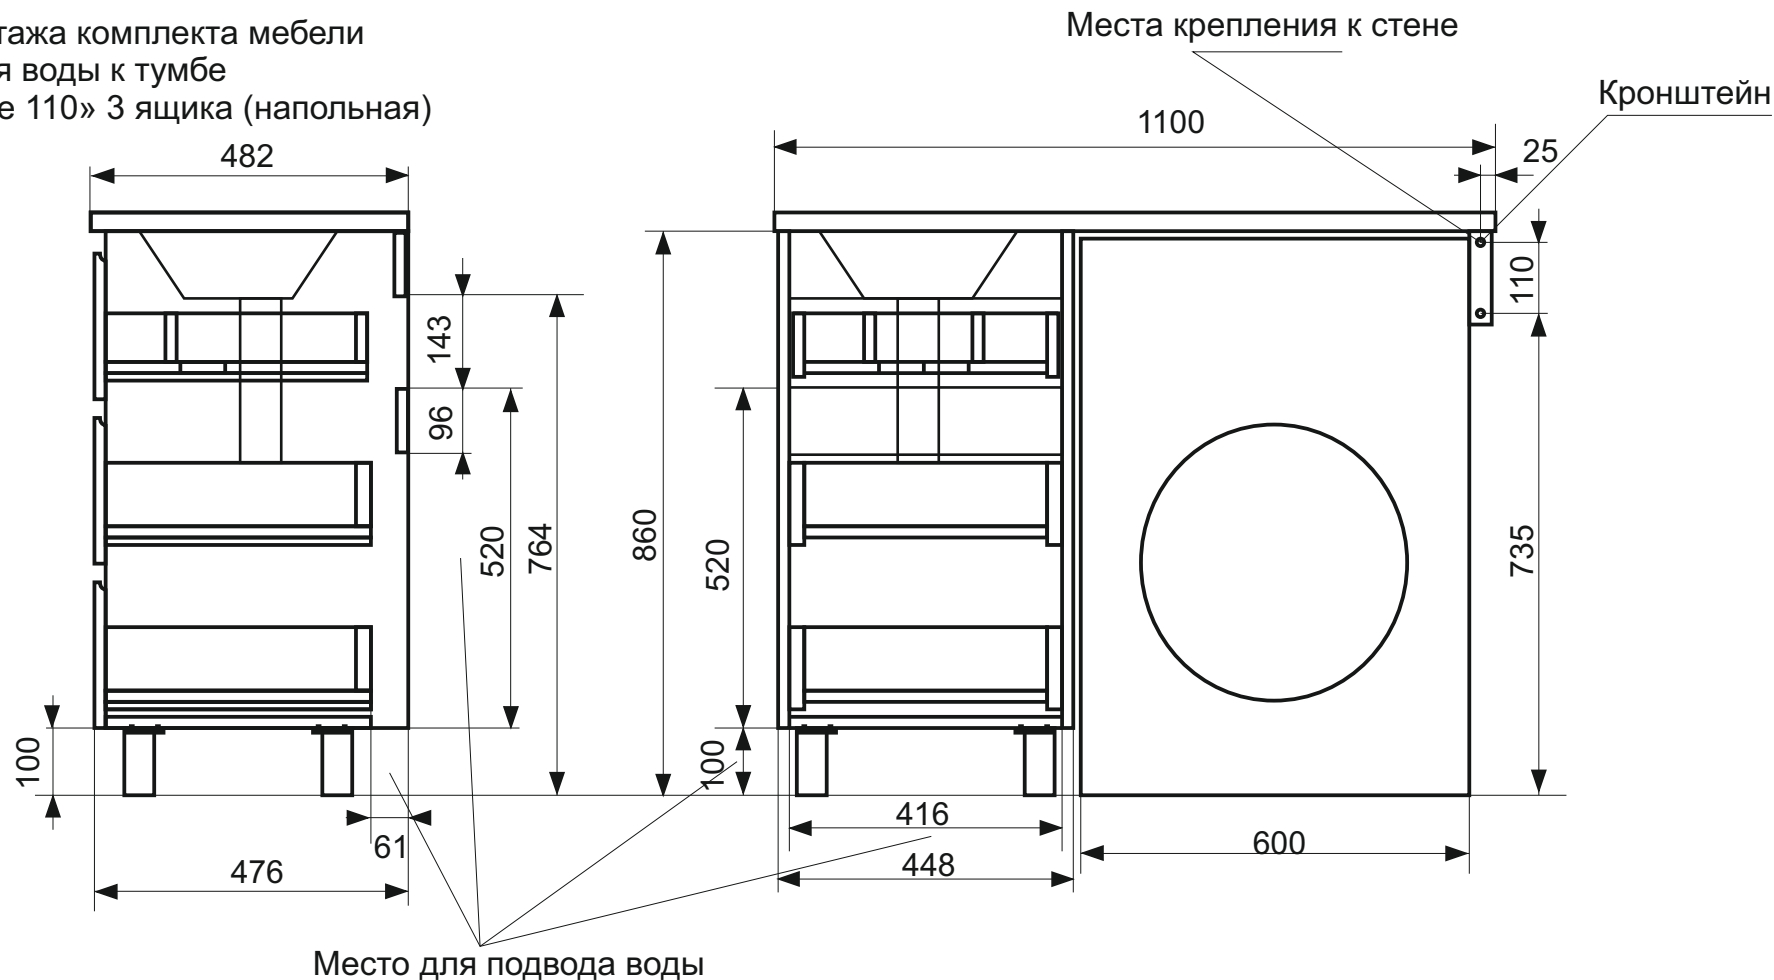

**ЭСТЕТ**

г. Кострома, ул. Московская д. 105  
тел. 8 (4942) 33 61 71

*Тумба напольная Dallas Luxe 3 ящика (ШхГхВ) 448x476x860*

Схема монтажа комплекта мебели  
Подведения воды к тумбе  
«Dallas Luxe 110» 3 ящика (напольная)

Вид справа

**МЕБЕЛЬ ДЛЯ ВАННЫХ КОМНАТ (СЕРИЯ DALLAS LUXE)**

**ООО «ЭСТЕТ»**