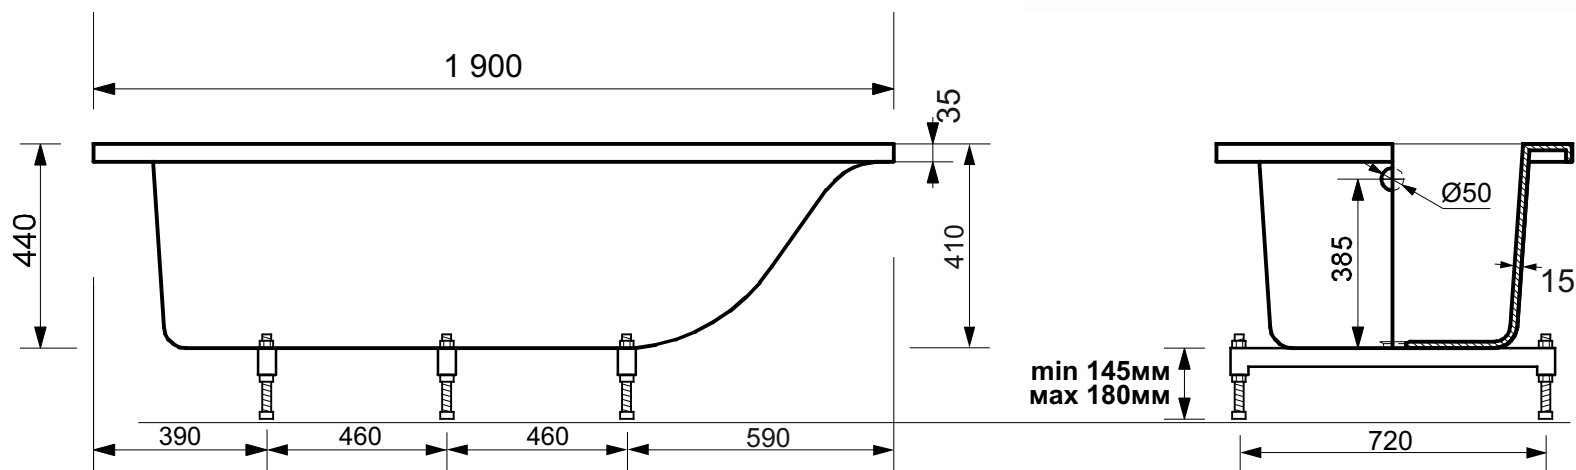

**ЭСТЕМ**

г. Кострома, ул. Московская д. 105  
тел. 8 (4942) 33 61 71

**ВАННА "ДЕЛЬТА" 1900X900**

**ПРОИЗВОДСТВО ИЗДЕЛИЙ ИЗ ЛИТЬЕВОГО МРАМОРА**  
\*Допустимое отклонение линейных размеров ± 5мм

**ООО "ЭСТЕМ"**