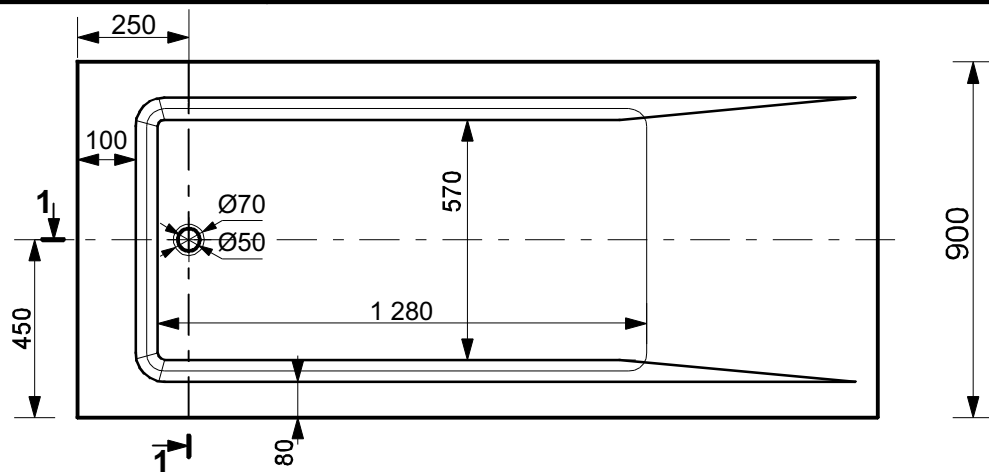

**ЭСТЕМ**

г. Кострома, ул. Московская д. 105  
тел. 8 (4942) 33 61 71

**ВАННА "ДЕЛЬТА" 1900X900**

**ПРОИЗВОДСТВО ИЗДЕЛИЙ ИЗ ЛИТЬЕВОГО МРАМОРА**  
\*Допустимое отклонение линейных размеров ± 5мм

**ООО "ЭСТЕМ"**