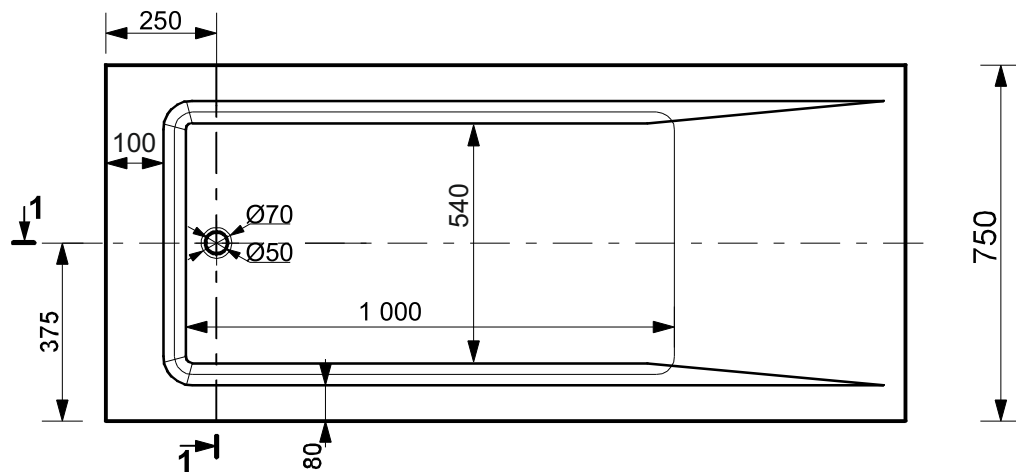

**ЭСМЕМ**

*г. Кострома, ул. Московская д. 105  
тел. 8 (4942) 33 61 71*

**ВАННА "ДЕЛЬТА" 1700X750**

**1-1**

**ПРОИЗВОДСТВО ИЗДЕЛИЙ ИЗ ЛИТЬЕВОГО МРАМОРА**

\*Допустимое отклонение линейных размеров ±5мм

**ООО "ЭСТЕТ"**