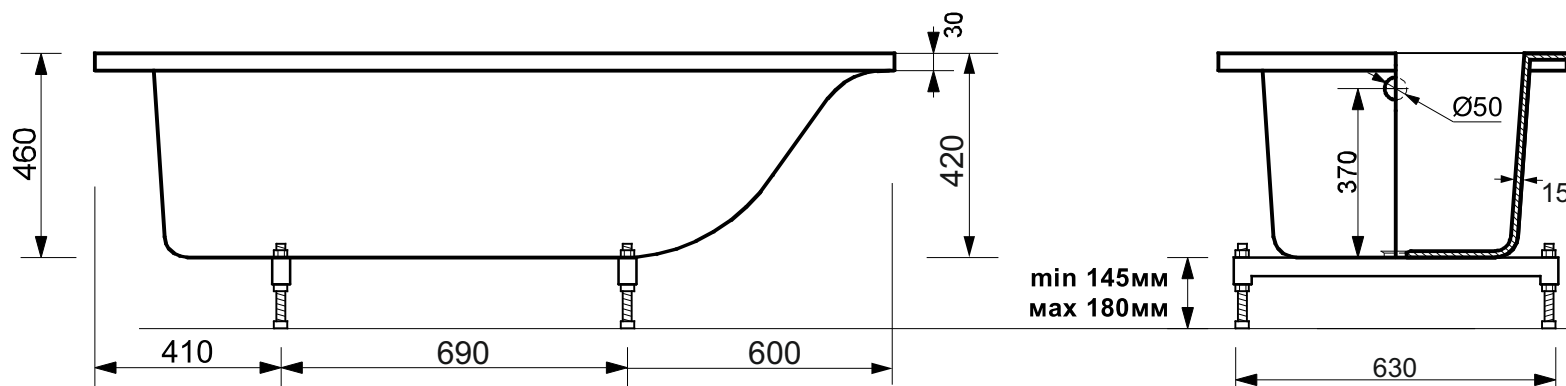

**ЭСМЕМ**

*г. Кострома, ул. Московская д. 105  
тел. 8 (4942) 33 61 71*

**ВАННА "ДЕЛЬТА" 1700X750**

**1-1**

**ПРОИЗВОДСТВО ИЗДЕЛИЙ ИЗ ЛИТЬЕВОГО МРАМОРА**

\*Допустимое отклонение линейных размеров ±5мм

**ООО "ЭСТЕТ"**