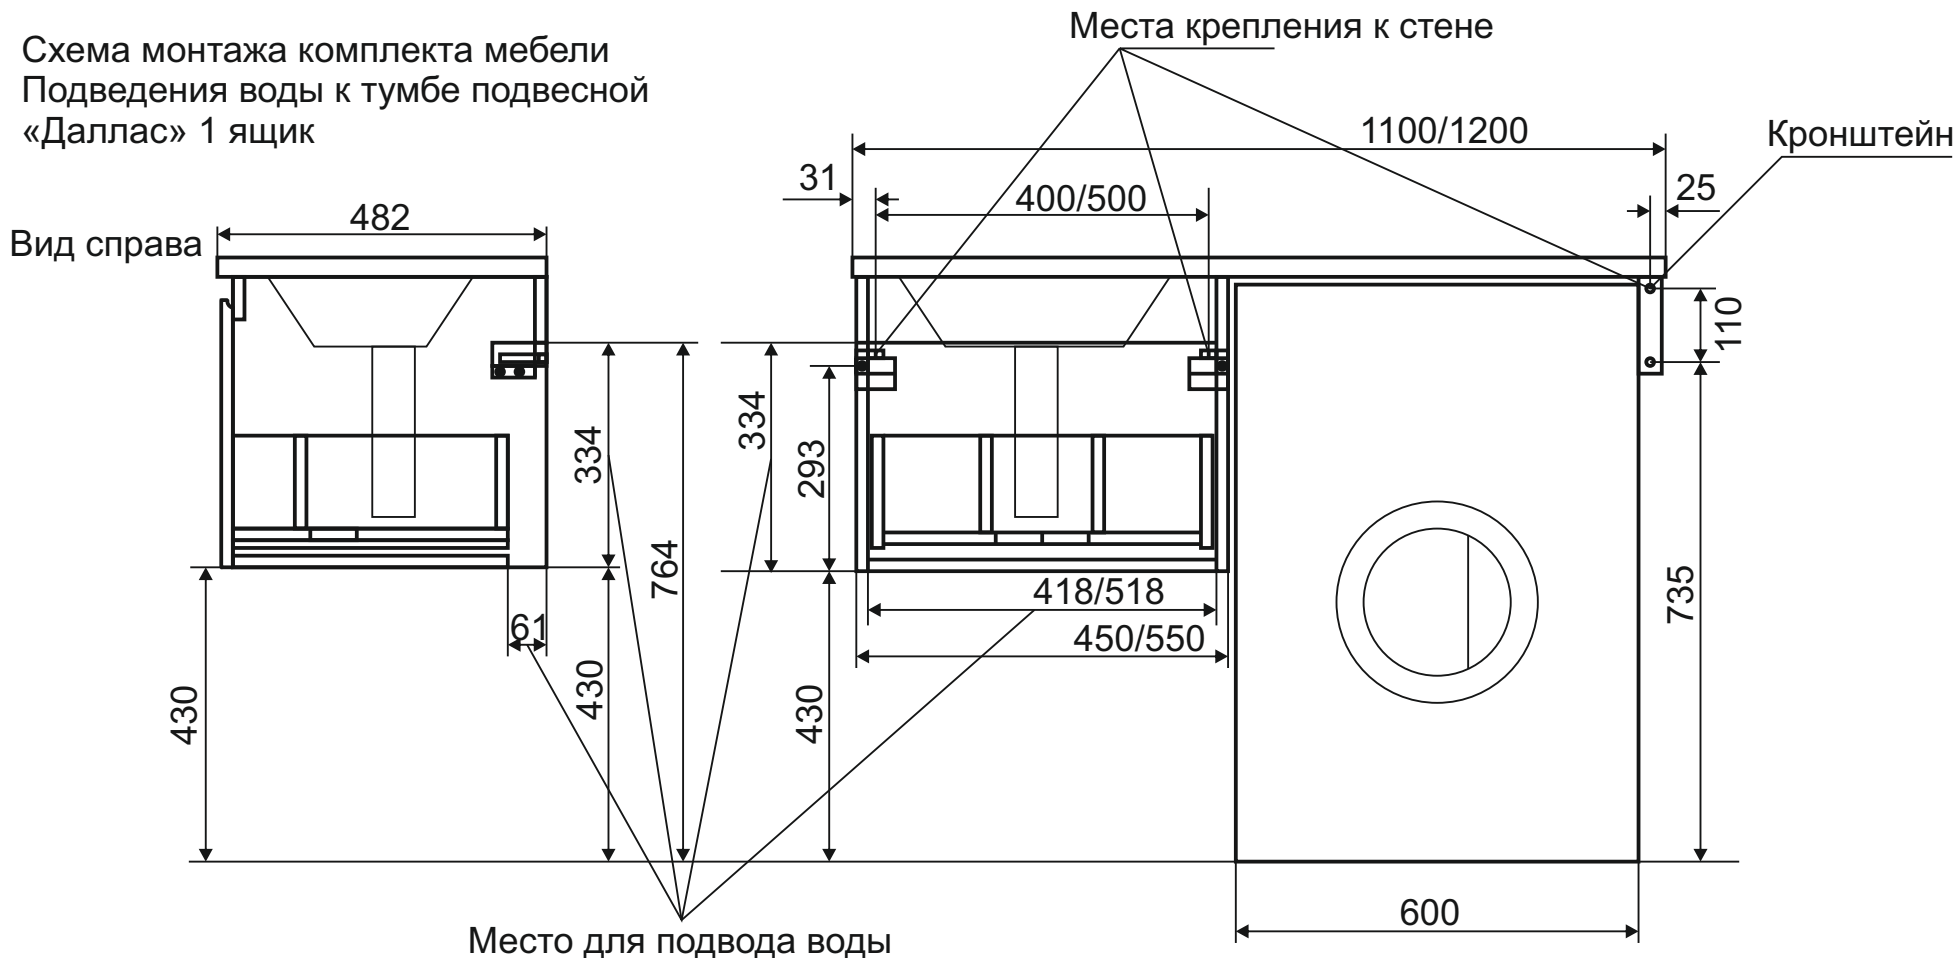

## *Тумба «Даллас» подвесная 1 ящик*

Схема монтажа комплекта мебели  
Подведения воды к тумбе подвесной  
«Даллас» 1 ящик

**МЕБЕЛЬ ДЛЯ ВАННЫХ КОМНАТ (СЕРИЯ ДАЛЛАС)**

**ООО «ЭСТЕТ»**