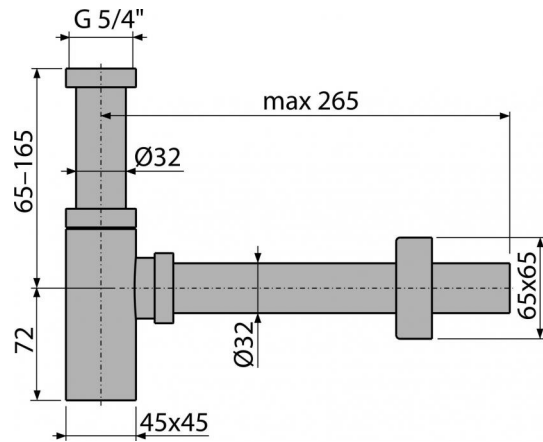

A401

Сифон для умывальника DN32 DESIGN цельнометаллический, квадратный

Область применения

Для умывальников

Свойства

- Материал: латунь с хромированным покрытием
- Подключение к стоковой трубе $\varnothing 32$ мм
- Повышенная устойчивость к механическим повреждениям

Содержание комплекта

- Резьбовое соединение 5/4" для подключения слива раковины или биде
- Обрамление металлическое
- Корпус сифона

Код заказа, Логистическая информация

Код	EAN	Вес (шт упаковка паллета)	Размеры (шт упаковка)	Количество (упаковка паллета)
A401	8594045935356	1,1614 13,9368 410,2304 кг	330x150x70 590x240x390 мм	12 336 шт

Гарантии 2/3 лет
Таможенный код 74182000
Свойства EN 274

Технические параметры

- Сток воды 30 l/min
- Гидрозатвор 50 мм