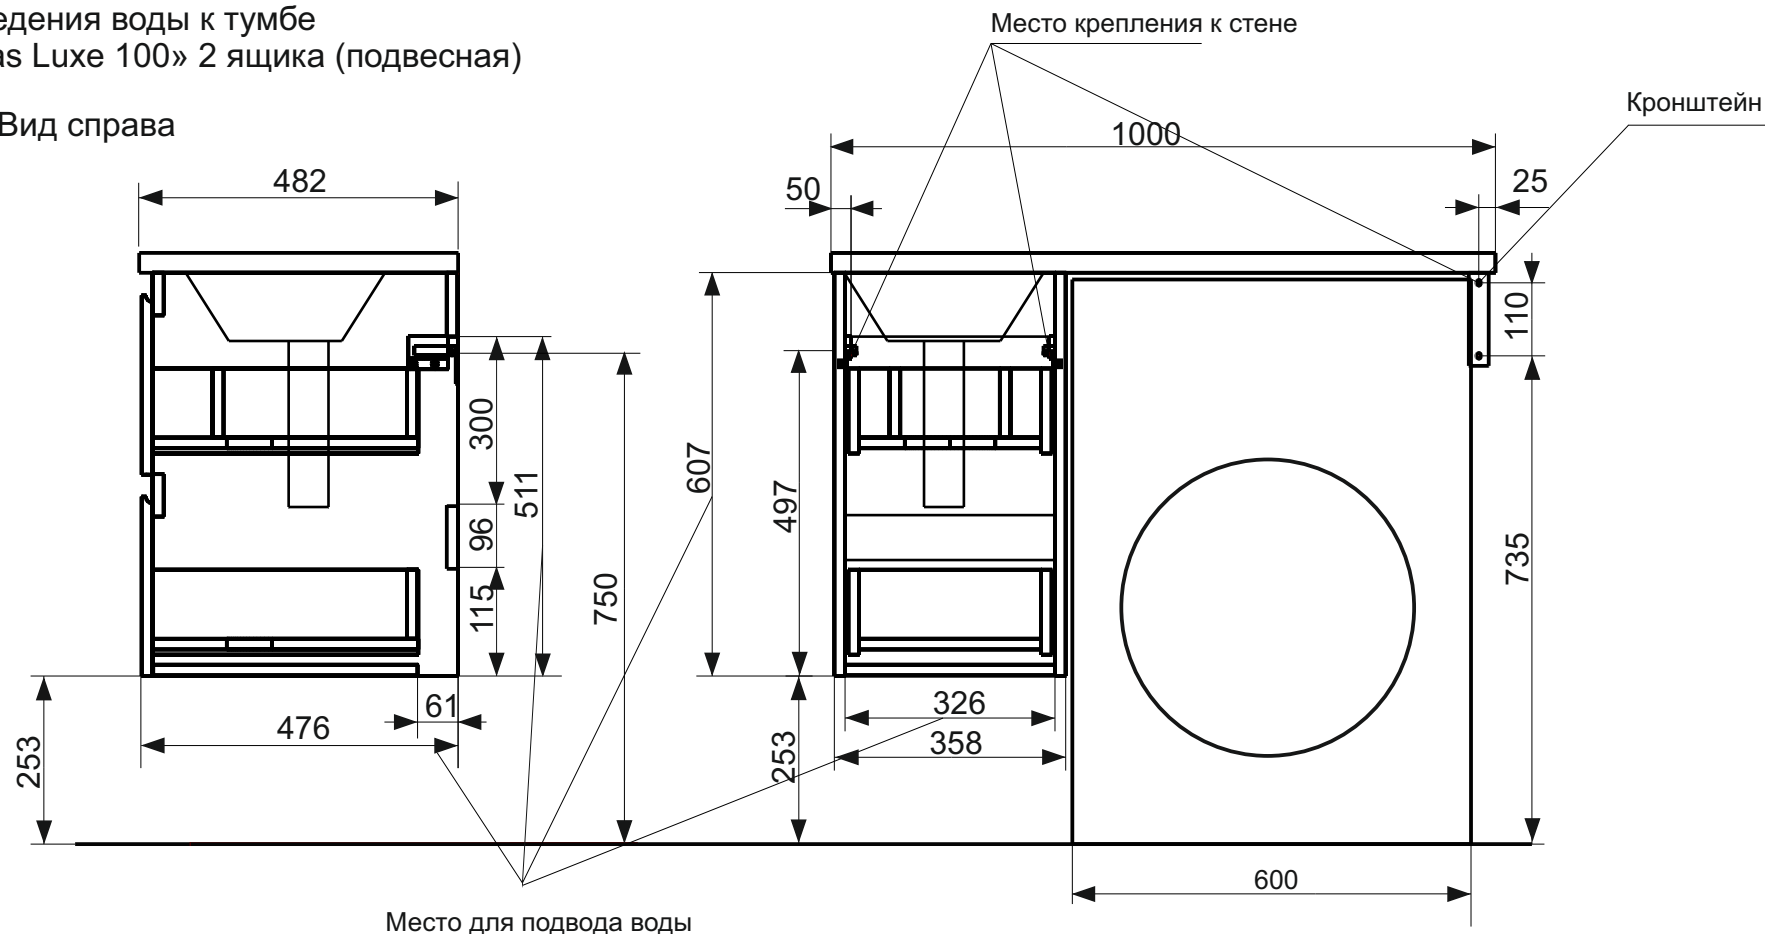

ЭСТЕТ

г. Кострома, ул. Московская д. 105
тел. 8 (4942) 33 61 71

Тумба подвесная Dallas Luxe 2 ящика (ШхГхВ)358x476x607

Схема монтажа комплекта мебели
Подведения воды к тумбе
«Dallas Luxe 100» 2 ящика (подвесная)

Вид справа

МЕБЕЛЬ ДЛЯ ВАННЫХ КОМНАТ (СЕРИЯ DALLAS LUXE)

ООО «ЭСТЕТ»