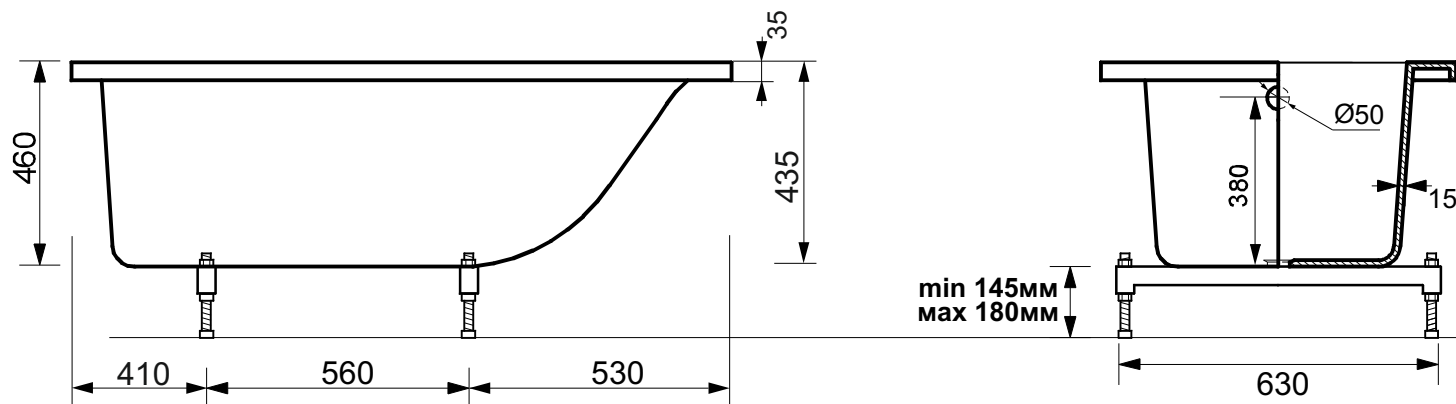

ЭСТЕМ

г. Кострома, ул. Московская д. 105
тел. 8 (4942) 33 61 71

ВАННА "ДЕЛЬТА" 1500X750

1-1

ПРОИЗВОДСТВО ИЗДЕЛИЙ ИЗ ЛИТЬЕВОГО МРАМОРА

*Допустимое отклонение линейных размеров ±5мм

ООО "ЭСТЕТ"