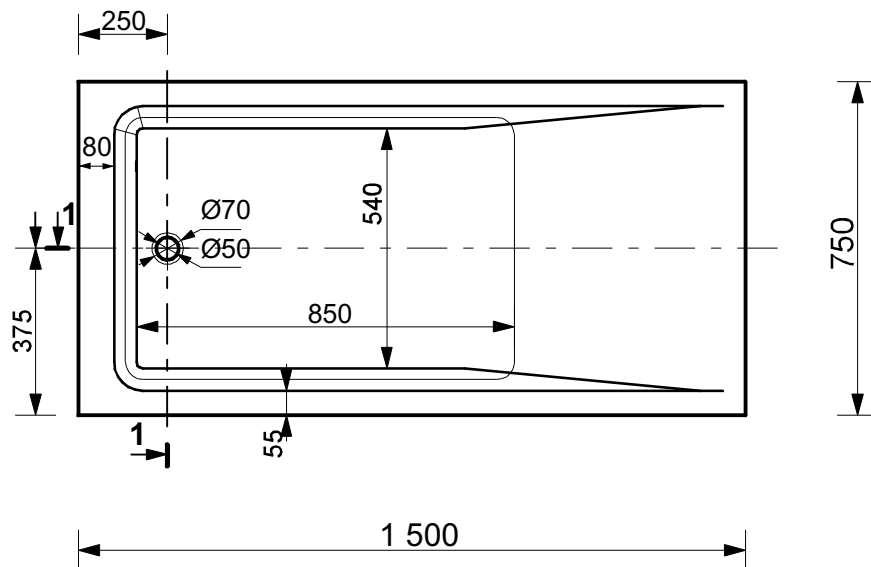

ЭСТЕМ

г. Кострома, ул. Московская д. 105
тел. 8 (4942) 33 61 71

ВАННА "ДЕЛЬТА" 1500X750

1-1

ПРОИЗВОДСТВО ИЗДЕЛИЙ ИЗ ЛИТЬЕВОГО МРАМОРА

*Допустимое отклонение линейных размеров ±5мм

ООО "ЭСТЕТ"