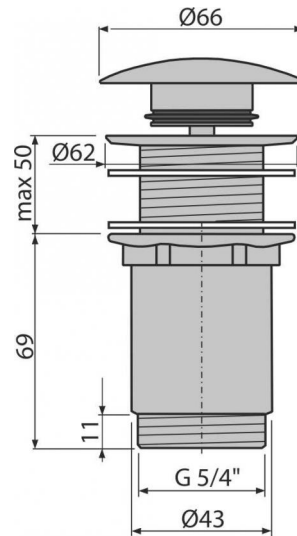

**A395**

Донный клапан сифона для умывальника CLICK/CLACK 5/4",  
цельнометаллический с большой заглушкой, без перелива

**Область применения**

Для пластиковых и стеклянных раковин  
Для раковин с переливом

**Содержание комплекта**

- Хромированная стальная пробка
- Силиконовая прокладка 2 шт.
- Корпус слива

**Код заказа, Логистическая информация**

Код	EAN	Вес (шт   упаковка   паллета)	Размеры (шт   упаковка)	Количество (упаковка   паллета)
A395	8595580500344	0,4084   12,2520   363,0560 кг	100×75×75   390×240×300 MM	30   840 шт

**Гарантии**

2/3 лет

**Таможенный кодСвойства**

84818019

EN 274

**Технические параметры**

- Диаметр резьбы 5/4 "