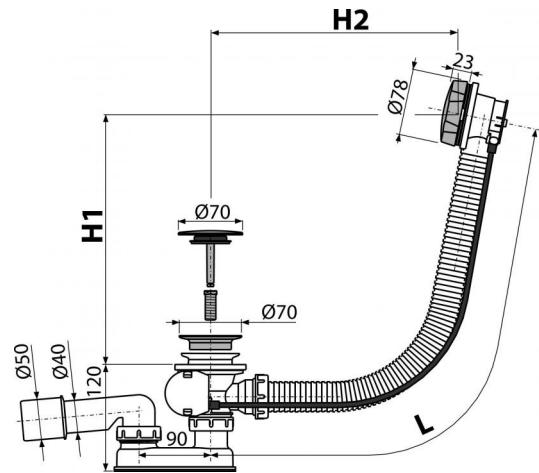

### Область применения

Для слива воды из ванны в канализационный сток  
 Для ванн со стоковым отверстием Ø52 мм  
 Для ванн стандартных размеров

### Свойства

- Длина сифона для ванны 57 см
- Гибкий шланг системы перелива
- Закрытие сливного клапана с помощью троса Боудена
- Слив-перелив система для ванны
- Мокрый гидрозатвор с вращающимся коленом

### Содержание комплекта

- Монтажный комплект
- Поворотная стальная накладка, хромированная
- Хромированная решетка слива из нержавеющей стали
- Пробка из хромированного пластика
- Корпус сифона с системой перелива
- Профильное уплотнение
- Гидрозатвор сифона из полипропилена, сваренный ультразвуковым методом, устойчив к термическим и химическим воздействиям

### Технические параметры

- Сопротивление гидрозатвора против давления 588 Па
- Сток воды 51,6 l/min
- Скорость перелива 42 l/min
- Термическая устойчивость 95 °C
- Гидрозатвор 50 мм