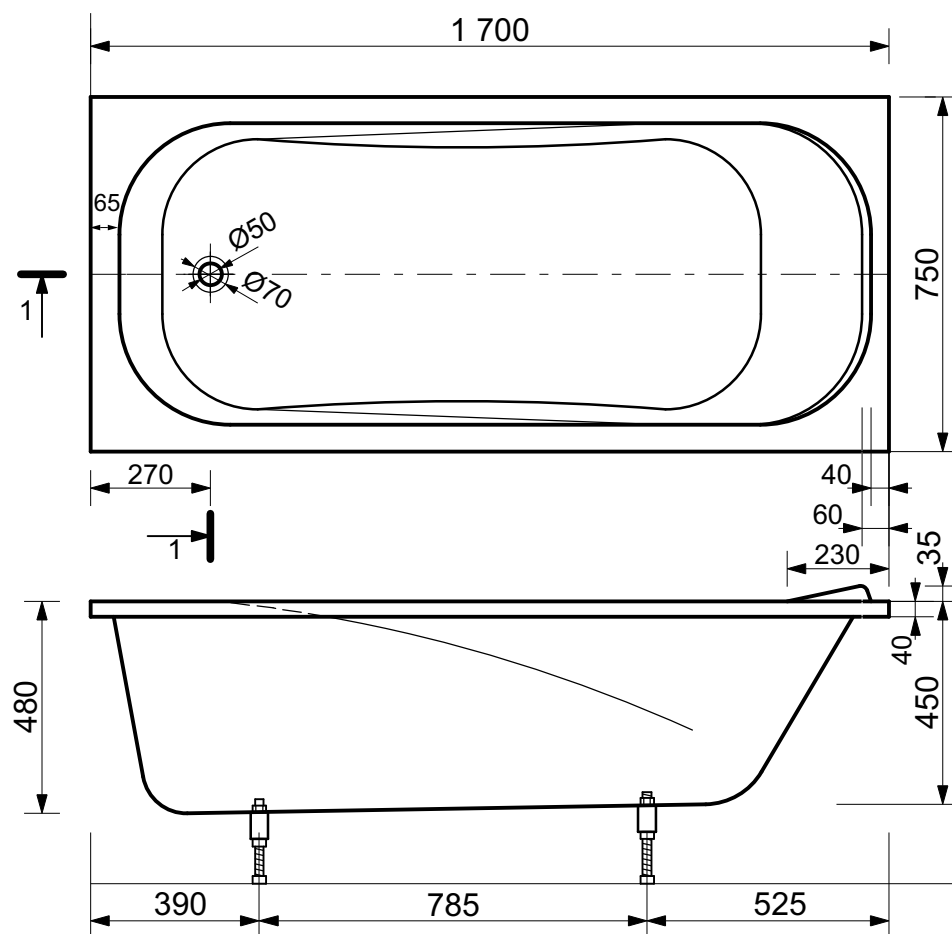

ЭСТЕТ

г. Кострома, ул. Московская д. 105
тел. 8 (4942) 33 61 71

ВАННА "АЛЬФА" 1700X750

ПРОИЗВОДСТВО ИЗДЕЛИЙ ИЗ ЛИТЬЕВОГО МРАМОРА

*Допустимое отклонение линейных размеров ± 5 мм

ООО "ЭСТЕТ"