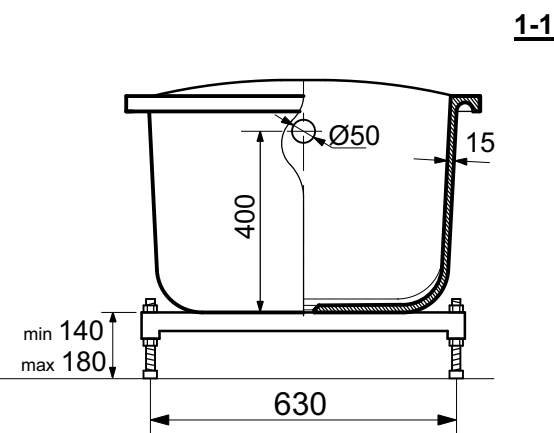

ЭСТЕТ

г. Кострома, ул. Московская д. 105
тел. 8 (4942) 33 61 71

ВАННА "АЛЬФА" 1700X750

ПРОИЗВОДСТВО ИЗДЕЛИЙ ИЗ ЛИТЬЕВОГО МРАМОРА

*Допустимое отклонение линейных размеров ± 5 мм

ООО "ЭСТЕТ"