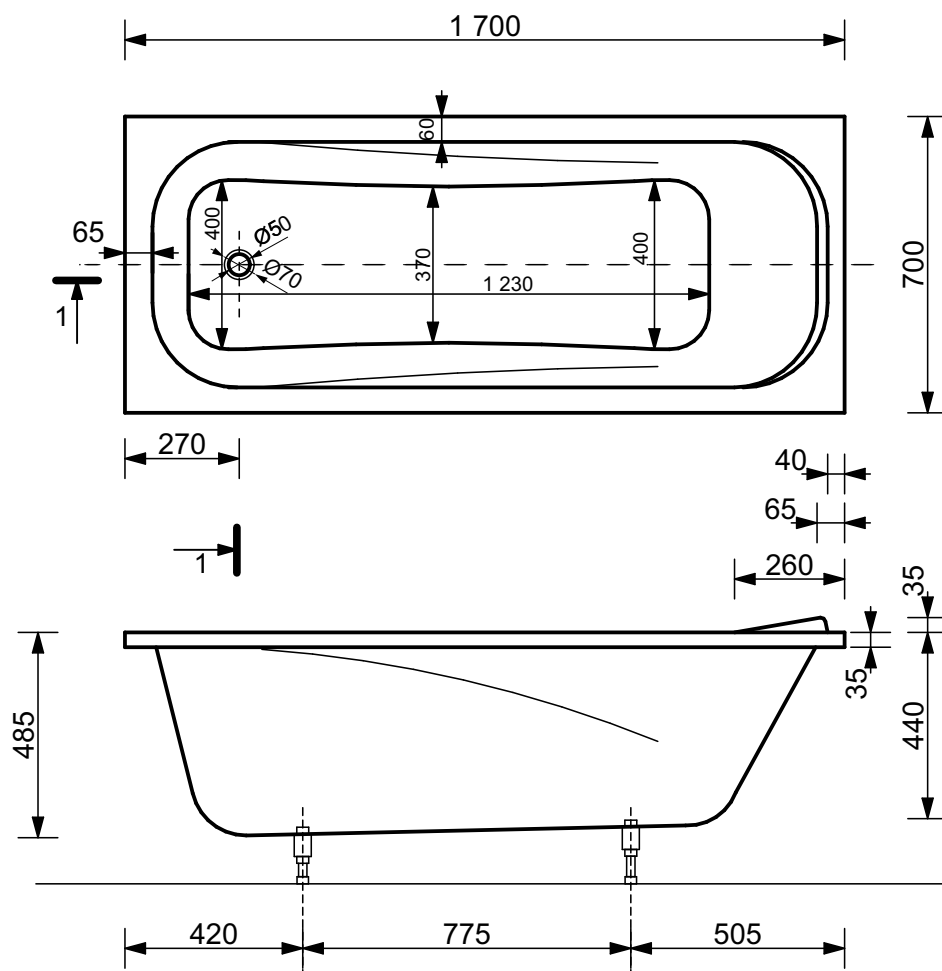

ЭСТЕТ

г. Кострома, ул. Московская д. 105
тел. 8 (4942) 33 61 71

ВАННА "АЛЬФА" 1700X700

ПРОИЗВОДСТВО ИЗДЕЛИЙ ИЗ ЛИТЬЕВОГО МРАМОРА

*Допустимое отклонение линейных размеров ± 5 мм

ООО "ЭСТЕТ"