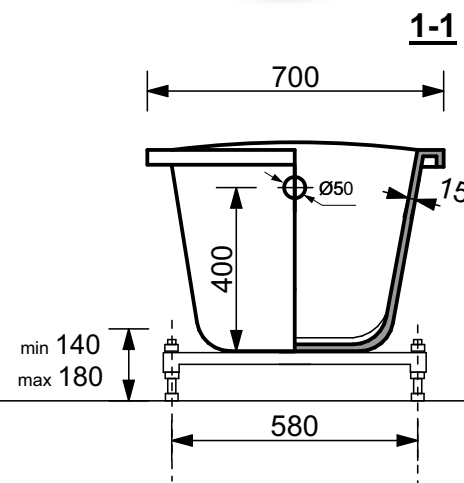

ЭСТЕТ

г. Кострома, ул. Московская д. 105
тел. 8 (4942) 33 61 71

ВАННА "АЛЬФА" 1700X700

ПРОИЗВОДСТВО ИЗДЕЛИЙ ИЗ ЛИТЬЕВОГО МРАМОРА

*Допустимое отклонение линейных размеров ± 5 мм

ООО "ЭСТЕТ"