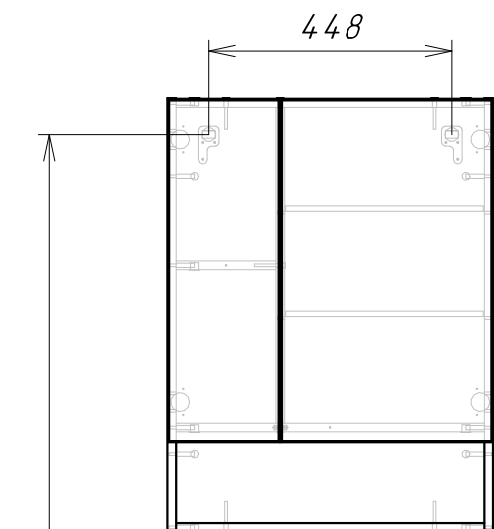

Информация для монтажа изделия

# Никосия 60Н

*В тумбе предусмотрена возможность заднего и нижнего подвода труб водоснабжения и канализации*

Ⓐ - место подвода труб водоснабжения

Ⓑ - место подвода труб канализации