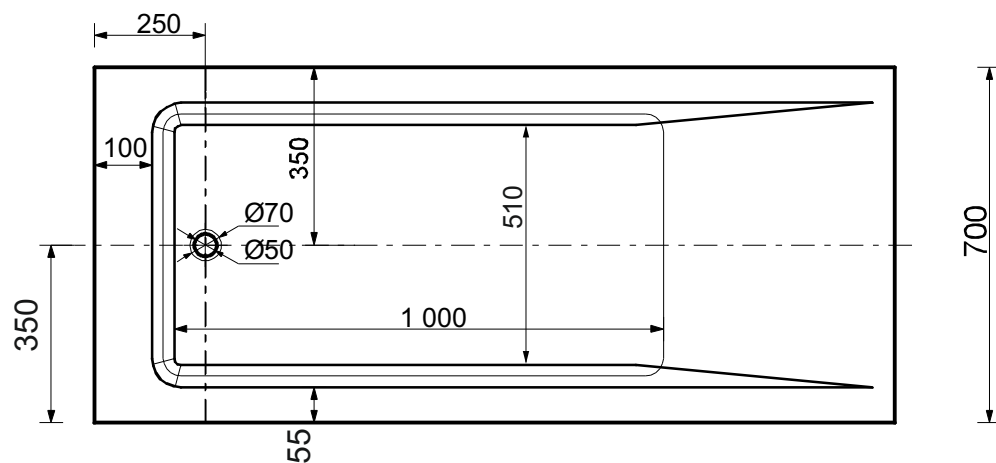

ЭСТЕМ

г. Кострома, ул. Московская д. 105
тел. 8 (4942) 33 61 71

ВАННА "ДЕЛЬТА" 1700X700

1 700

1-1

ПРОИЗВОДСТВО ИЗДЕЛИЙ ИЗ ЛИТЬЕВОГО МРАМОРА

*Допустимое отклонение линейных размеров ± 5 мм

ООО "ЭСТЕТ"