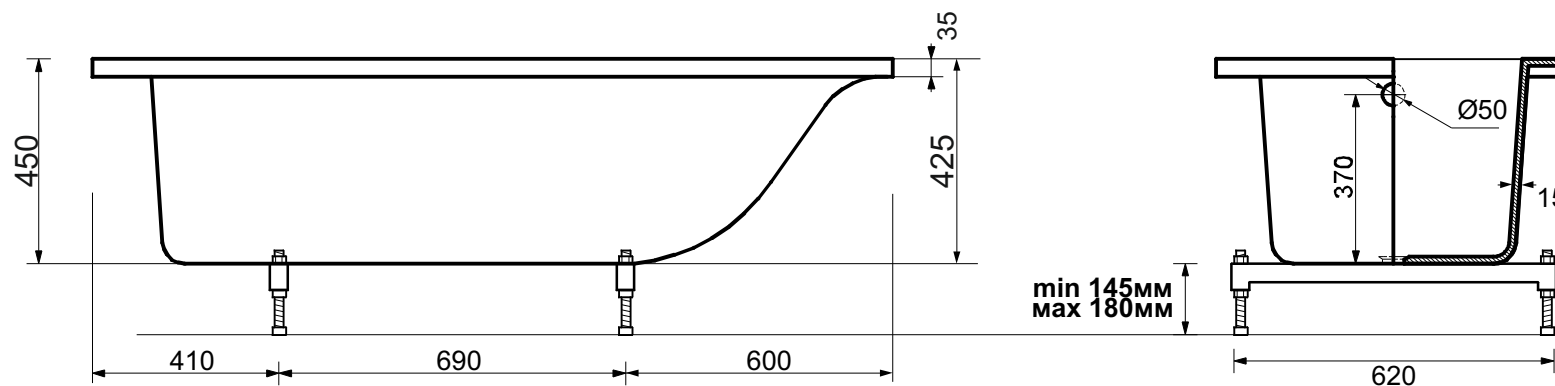

ЭСТЕМ

г. Кострома, ул. Московская д. 105
тел. 8 (4942) 33 61 71

ВАННА "ДЕЛЬТА" 1700X700

1 700

1-1

ПРОИЗВОДСТВО ИЗДЕЛИЙ ИЗ ЛИТЬЕВОГО МРАМОРА

*Допустимое отклонение линейных размеров ± 5 мм

ООО "ЭСТЕТ"