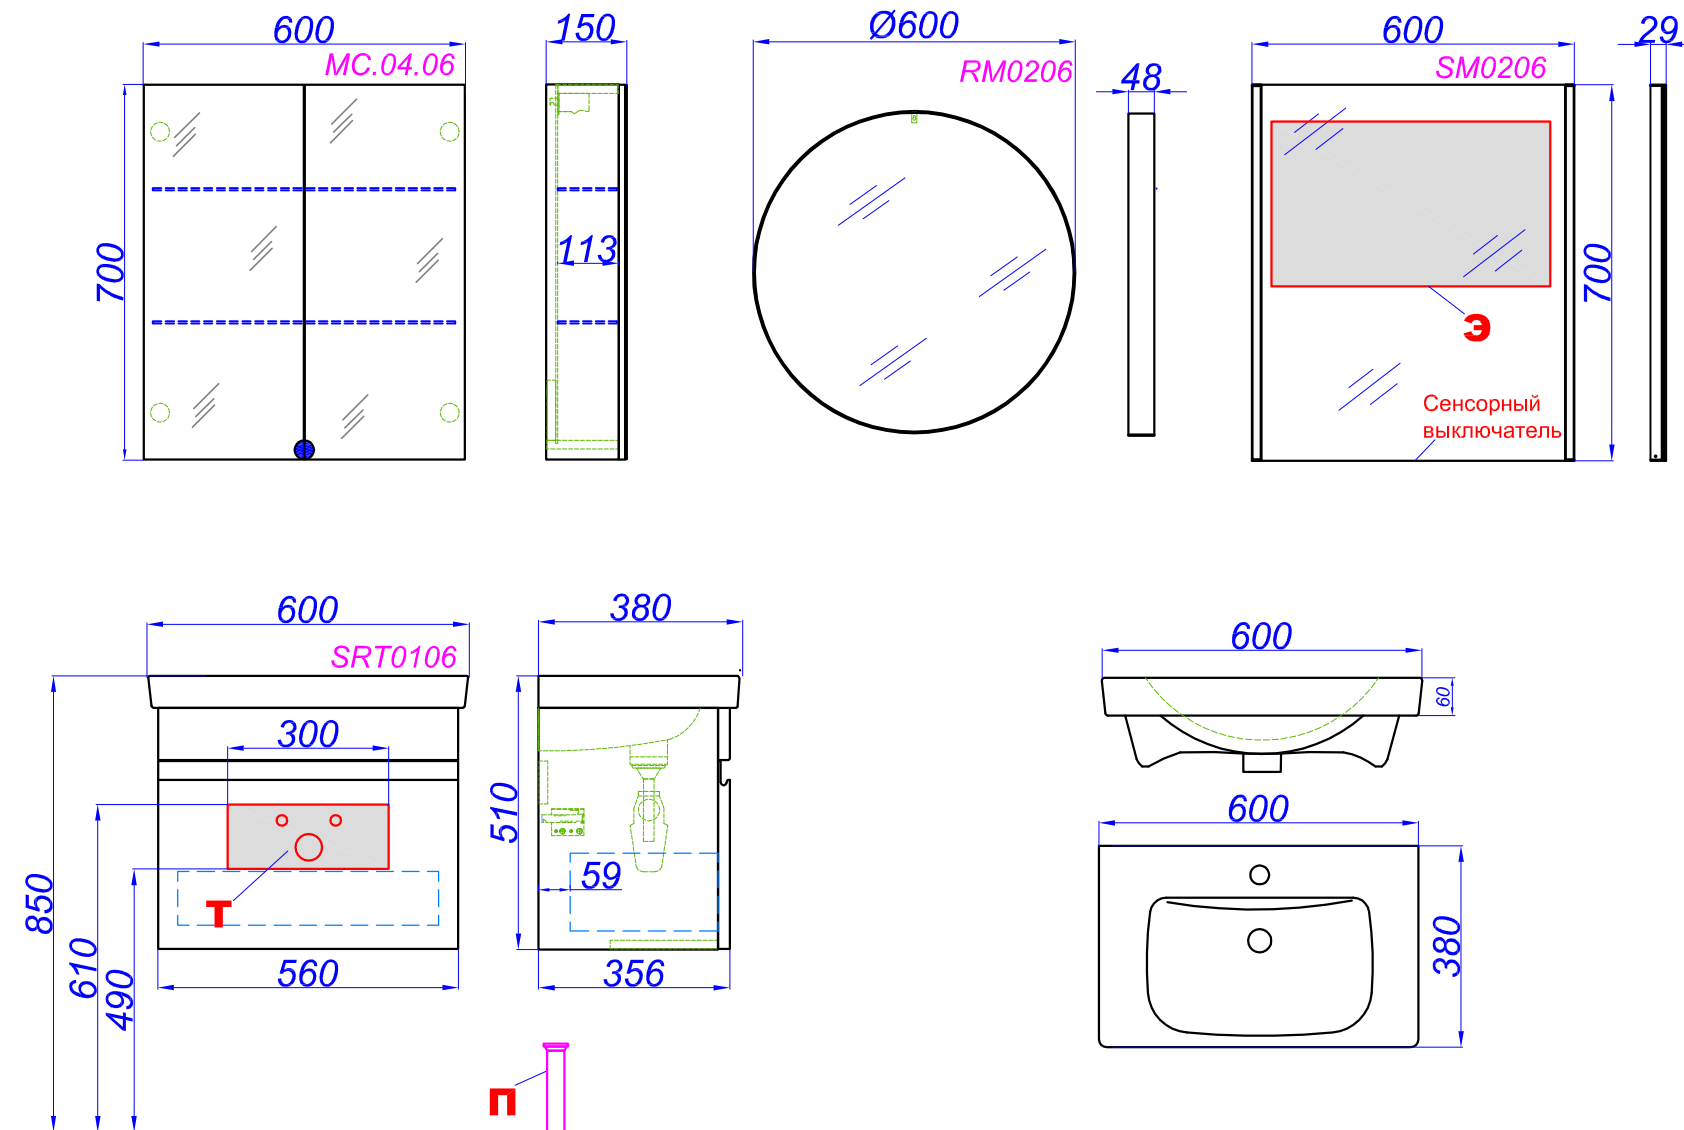

"Smart 60"

- Т** - место подвода воды и слив
- П** - возможность вывода труб в пол
- Э** - место вывода электрического провода