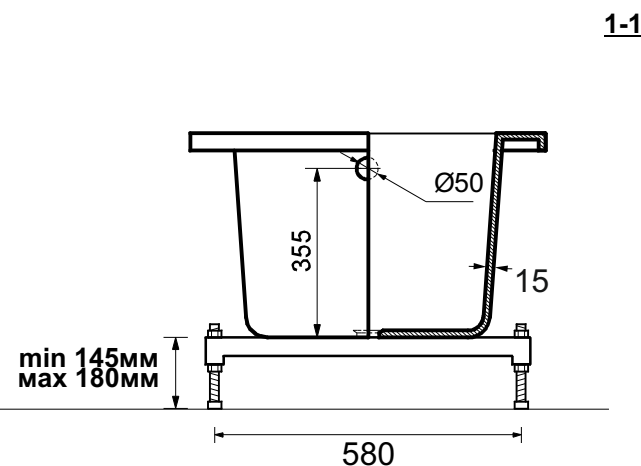

ЭСТЕМ

г. Кострома, ул. Московская д. 105
тел. 8 (4942) 33 61 71

ВАННА "ДЕЛЬТА" 1600X700

ПРОИЗВОДСТВО ИЗДЕЛИЙ ИЗ ЛИТЬЕВОГО МРАМОРА

*Допустимое отклонение линейных размеров ± 5 мм

ООО "ЭСТЕТ"