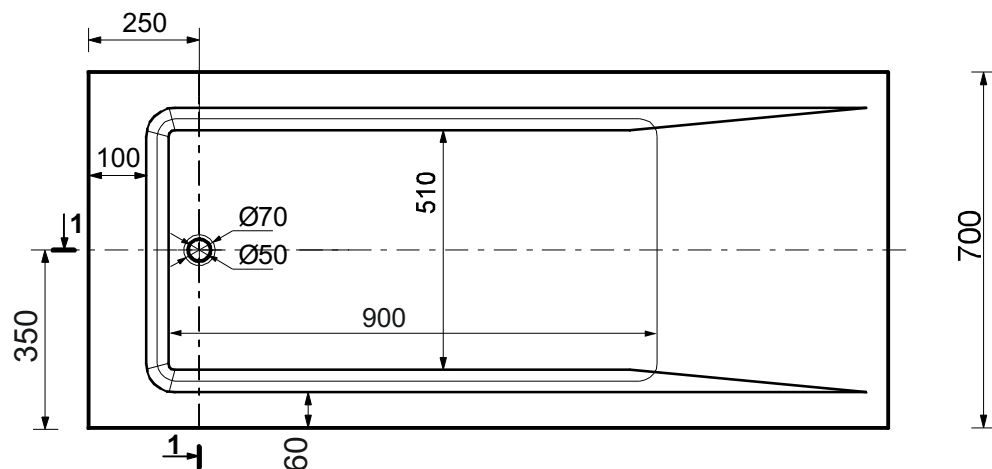

ЭСТЕМ

г. Кострома, ул. Московская д. 105
тел. 8 (4942) 33 61 71

ВАННА "ДЕЛЬТА" 1600X700

ПРОИЗВОДСТВО ИЗДЕЛИЙ ИЗ ЛИТЬЕВОГО МРАМОРА

*Допустимое отклонение линейных размеров ± 5 мм

ООО "ЭСТЕТ"