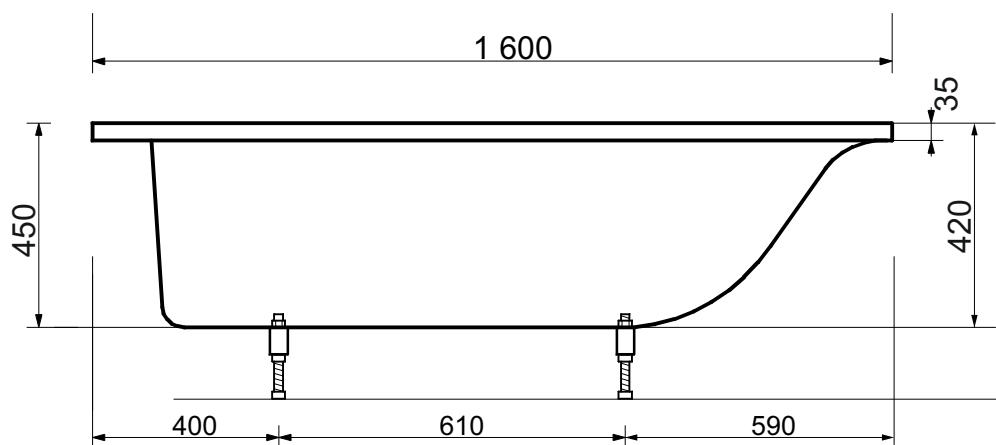

ЭСТЕМ

г. Кострома, ул. Московская д. 105
тел. 8 (4942) 33 61 71

ВАННА "ДЕЛЬТА" 1600X700

ПРОИЗВОДСТВО ИЗДЕЛИЙ ИЗ ЛИТЬЕВОГО МРАМОРА

*Допустимое отклонение линейных размеров ± 5 мм

ООО "ЭСТЕТ"