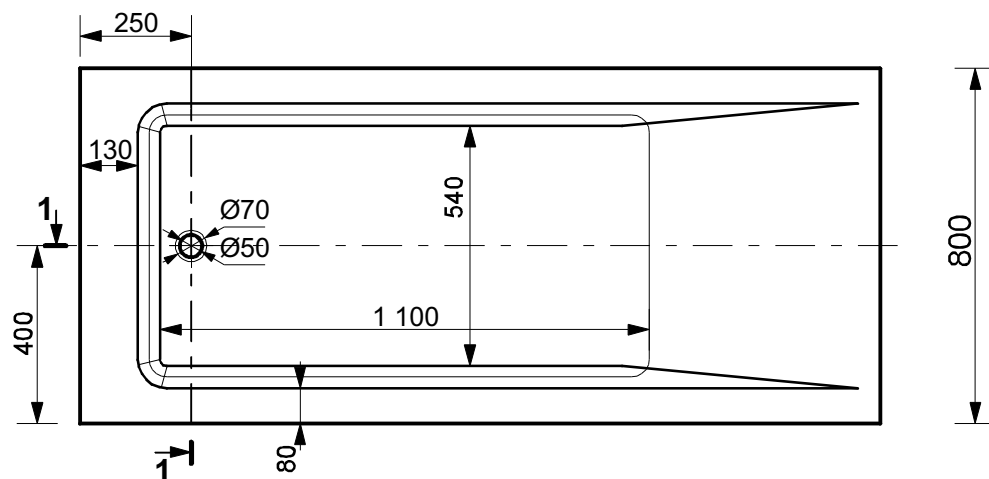

**ЭСТЕМ**

*г. Кострома, ул. Московская д. 105  
тел. 8 (4942) 33 61 71*

**ВАННА "ДЕЛЬТА" 1800X800**

**ПРОИЗВОДСТВО ИЗДЕЛИЙ ИЗ ЛИТЬЕВОГО МРАМОРА**

\*Допустимое отклонение линейных размеров  $\pm 5$  мм

**ООО "ЭСТЕМ"**