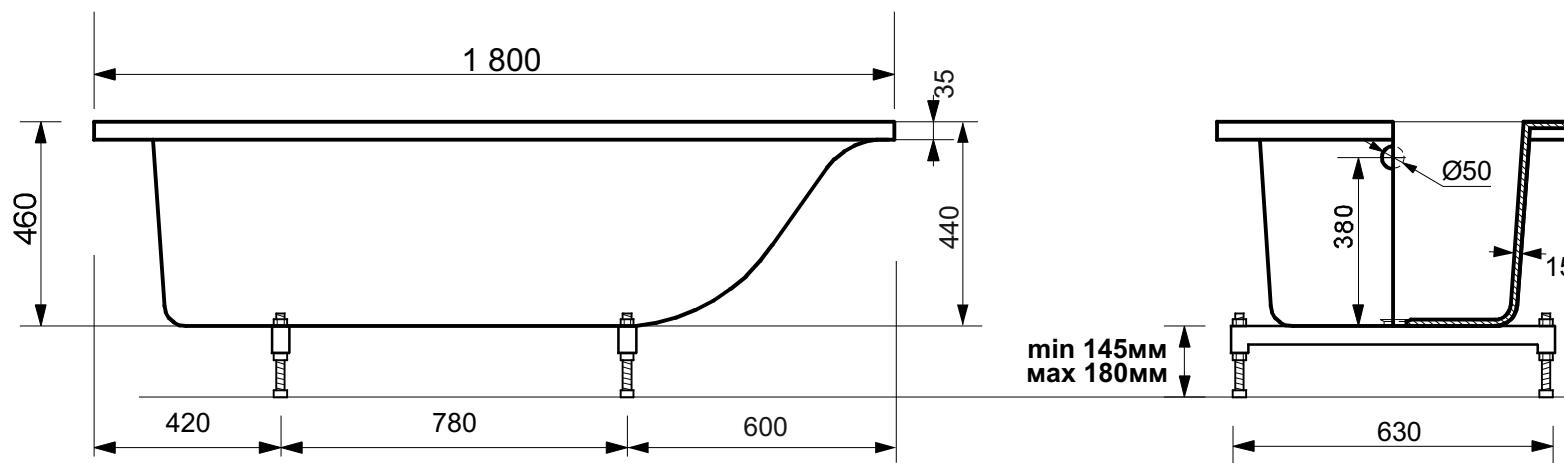

**ЭСТЕМ**

*г. Кострома, ул. Московская д. 105  
тел. 8 (4942) 33 61 71*

**ВАННА "ДЕЛЬТА" 1800X800**

**ПРОИЗВОДСТВО ИЗДЕЛИЙ ИЗ ЛИТЬЕВОГО МРАМОРА**

\*Допустимое отклонение линейных размеров  $\pm 5$  мм

**ООО "ЭСТЕМ"**